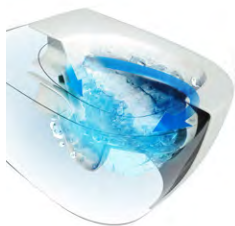

RIMLESS WC

perem nélküli kialakítás

A perem nélküli – rimless – WC-k legfontosabb tulajdonsága, hogy nincsenek rajtuk elérhetetlen zugok, könnyen tisztán tarthatók. Precízen megtervezett forma – a speciális kialakítású WC-csésze lehetővé teszi, hogy öblítéskor örvényszerűen körbeáramló víz a WC teljes belső felületét tisztává varázsolja, kifröccsenés nélkül. A standard öblítőperemes WC-vel ellentétben a rimless technológiájú WC-k rejtett szerelésűek többet nem kell a rögzítő csavarokon leülepedett koszt takarítani, nem kell törődnie a perem alatti lerakódásokkal. Javasolt vízóblítési maximum teljesítmény 6-7 liter között, a standard öblítőperemes WC-k átlagos hangterhelése 75-80 dB a rimless WC-k átlagos hangterhelése 80-90 dB. Javasoljuk a kivitelezés folyamán a szerelvénycsövek hangszigetelését elvégezni.

Lipari

FALI RIMLESS OKOS WC ÉS WC TARTÁLY

Hogy mi is az az okos WC? Laikusként azt hihetnénk, hogy csak egy egyszerű toalett, beépített bidé funkcióval. Ez részben igaz is, de a valóságban ennél sokkal többről van szó. Az okos WC teljes körű kényelmet biztosít a legkisebb helyiségben: automatikusan felnyílik a fedele, ha a beépített szenzor mozgást érzékel. Előmelegítési funkciója folyamatosan kellemes hőfokon tartja az ülőkét. A vízszugár erőssége és a víz hőfoka igény szerint állítható. Éjszaka diszkrét hangulatfény segíti az álmosan kibotorkáló családtagokat a tájékozódásban. Mindezt víz-, és energiatakarékos módon teszi.

LIPARI FALI RIMLESS OKOS WC

39 × 59 × 35 cm

- porcelán
- bidé funkció
- női intim mosó
- gyermek mód
- vízszugár pozíciójának állítása
- vízszugár erősségének állítása
- mozgatható tisztítófej
- öntisztító masszázsfúvóka
- egygombos automata funkció
- meleg levegős szárítás
- instant vízmelegítő
- ülőke hőmérséklet szabályozás
- automata öblítés (tartállyal együtt)
- távirányító
- éjjeli fény
- energiatakarékos mód
- Soft-close lassan és zajmentesen záródó fedél
- hátsó kifolyású