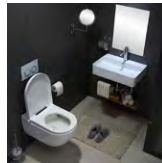

ülőke hőmérséklet szabályozás