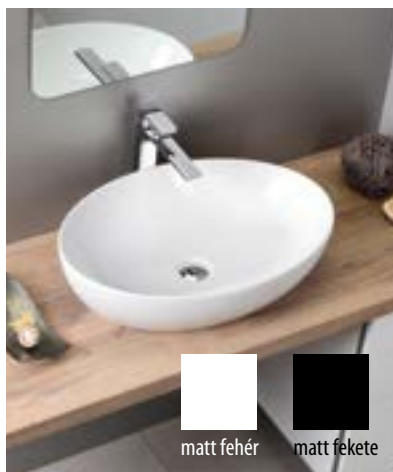

PURA túlfolyó nélkül, 60x16x42 cm
884211 fehér **114.990,-**
884209 matt fehér **197.990,-**
884226 matt fekete **197.990,-**