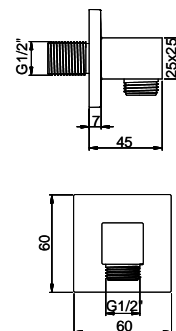

Presacqua tipo quadro
Wall connection square type

FINITURE/FINISHING	€
CR	55,00
NS	77,00
OP	62,00