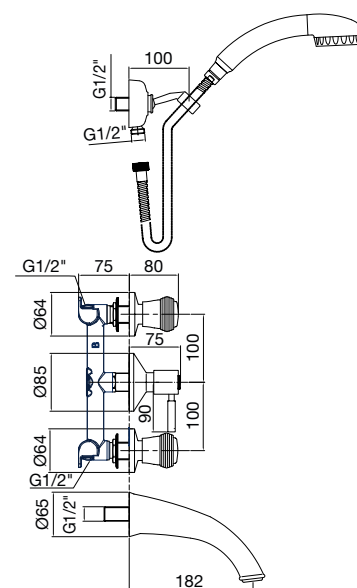

602

Gruppo vasca esterno con duplex
External bath mixer with duplex shower

FINITURE/FINISHING	€
CR	313,00
CRDO	344,00
DO	547,00
BR	422,00

618

Gruppo vasca da incasso con bocca e kit duplex
Built-in bath mixer with spout and kit duplex

FINITURE/FINISHING	€
CR	469,00
CRDO	520,00
DO	820,00
BR	633,00

680

Batteria bordo vasca 5 fori
5 holes deck bath mixer

FINITURE/FINISHING	€
CR	460,00
CRDO	546,00
DO	805,00
BR	621,00