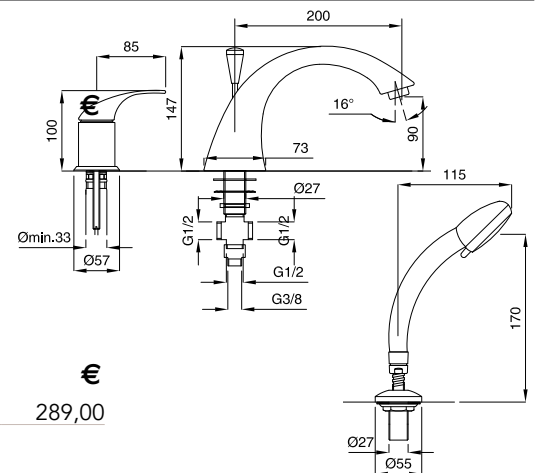

€ 153,00

8708

Monocomando vasca esterno senza duplex
External bath mixer without duplex shower

FINITURE/FINISHING
CR

€ 118,00

8750

Monocomando bordo vasca 3 fori
3 holes bath deck mixer

FINITURE/FINISHING
CR