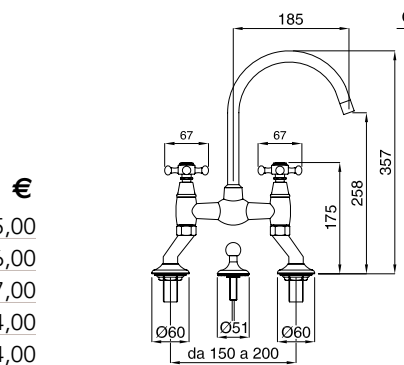

FINITURE/FINISHING

CR	179,00
CRDO	199,00
DO	311,00
RA	241,00
BR	241,00

915

Batteria lavabo a ponte con scarico automatico 1"1/4
Bridge basin with automatic pop-up 1"1/4

FINITURE/FINISHING

CR	285,00
CRDO	316,00
DO	497,00
RA	384,00
BR	384,00