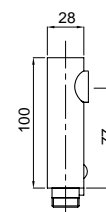

FINITURE/FINISHING	€
CR	45,00

19471

Doccetta per estraibile art. 2288
Handshower for pull-out mixer art. 2288

FINITURE/FINISHING	€
CR	45,00
BR	61,00
NS	63,00
OP	50,00

19463

Doccetta per estraibile antico per 6395
Handshower for old style pull-out mixer for 6395