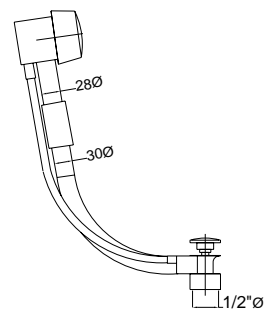

Colonna scarico vasca
Pop-up bath tube waste

FINITURE/FINISHING	€
CR	80,00
CRDO	85,00
BR	108,00
RA	108,00
DO	140,00
NS	112,00