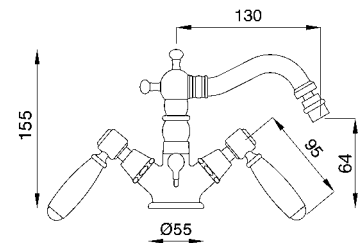

FINITURE/FINISHING

CR	179,00
CRDO	199,00
RA	237,00
BR	237,00
DO	303,00