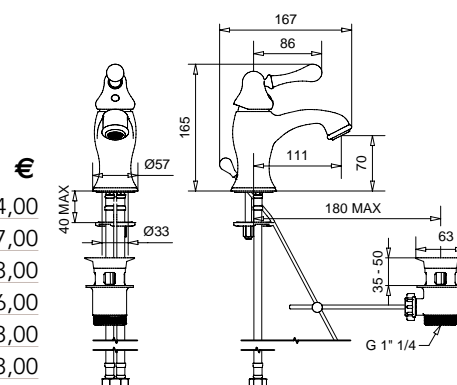

FINITURE/FINISHING

CR	114,00
CRDO	127,00
RA	153,00
BO	156,00
BR	153,00
DO	203,00