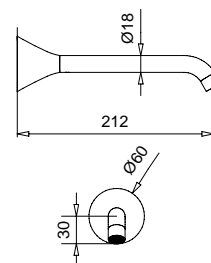

FINITURE/FINISHING

	€
CR	87,00
OP	97,00
NF	122,00
OS	152,00