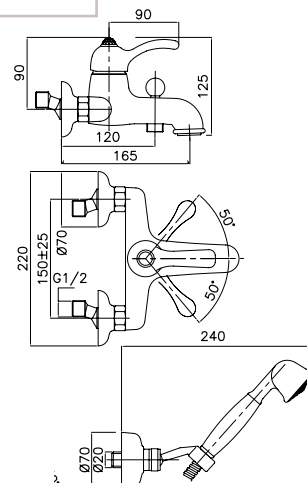

Cadauno / Each
€ 12,00

1902K

Monocomando vasca esterno con duplex
External bath mixer with duplex shower

FINITURE/FINISHING	€
CR	206,00
CRDO	230,00
RA	274,00
BO	278,00
BR	274,00
DO	353,00

1913K

Monocomando lavabo scarico automatico 1"1/4 con flex inox
Single hole basin mixer pop-up 1"1/4 with flex

1912K
Con tubetti rame · With copper tubes

FINITURE/FINISHING	€
CR	124,00
CRDO	137,00
RA	163,00
BO	166,00
BR	163,00
DO	213,00

1923K

Monocomando bidet scarico automatico 1"1/4 con flex inox
Single hole bidet mixer pop-up 1"1/4 with flex

1922K
Con tubetti rame · With copper tubes

FINITURE/FINISHING	€
CR	126,00
CRDO	143,00
RA	166,00
BO	169,00
BR	166,00
DO	215,00

1930K

Monocomando doccia incasso
Built-in shower mixer

FINITURE/FINISHING	€
CR	85,00
CRDO	89,00
RA	111,00
BO	113,00
BR	111,00
DO	141,00