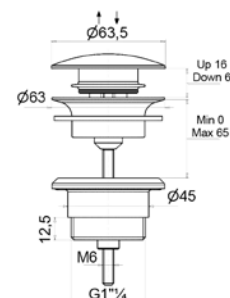

Scarico "Clic Clac" regolabile
"Clic Clac" pop-up waste adjustable

FINITURE/FINISHING	€	FINITURE/FINISHING	€
CR	26,00	NF	36,00
NS	36,00	OP	30,00
BR	35,00	NIL	36,00
RA	35,00	GF	42,00
DO	45,00	BO	35,00
CNL	36,00	OS	55,00