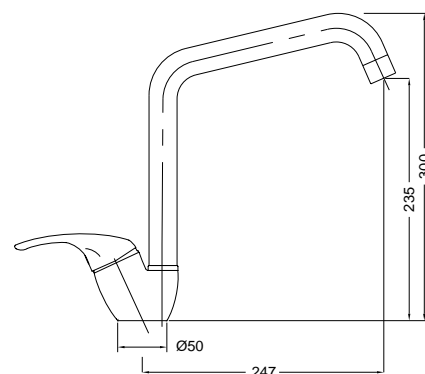

Xara

Monocomando monoforo lavello leva laterale
con flex inox
Single hole sink mixer lateral lever with flex

FINITURE/FINISHING

CR	100,00
RA	135,00
BR	135,00

€