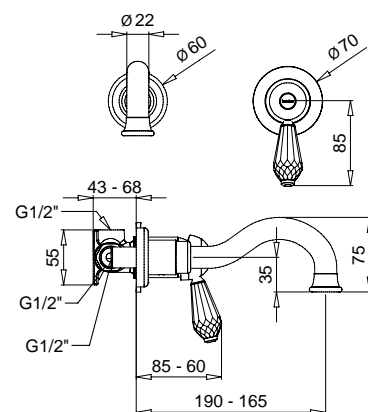

Monocomando a parete con canna da 19 cm
Wall wash mixer with spout 19 cm

FINITURE/FINISHING €	FINITURE/FINISHING €
CR 175,00	BR 224,00
CRDO 181,00	NIL 231,00
DO 280,00	NS 231,00
RA 224,00	NF 231,00
OP 192,00	BO 225,00