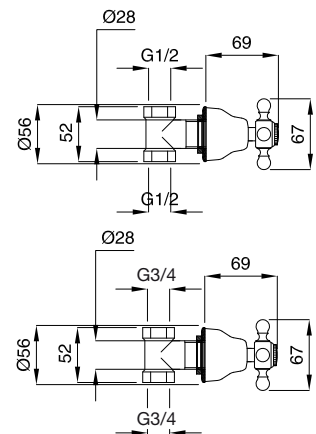

460
462

460 Rubinetto arresto ad incasso
con sede estraibile 1/2"
Built-in stop-cock 1/2"
462 Rubinetto arresto ad incasso
con sede estraibile 3/4"
Built-in stop-cock 3/4"

FINITURE/FINISHING	€
CR	52,00
CRDO	57,00
RA	70,00
BR	70,00
DO	91,00