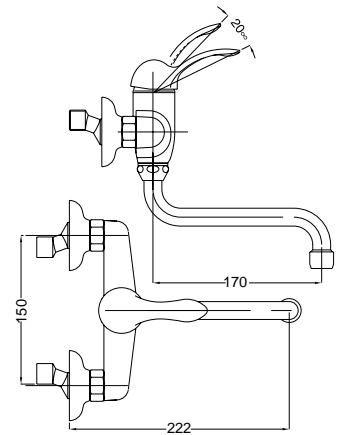

Lem

Gruppo lavello a parete canna girevole
Wall sink mixer swivel spout

FINITURE/FINISHING	€
CR	108,00
CRDO	121,00
BR	145,00
RA	145,00
DO	189,00