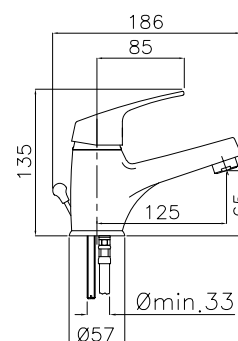

Monocomando lavabo scarico automatico
1"1/4 con flex inox
Single hole basin mixer pop-up 1"1/4 with flex

6512
Con tubetti rame · With copper tubes

FINITURE/FINISHING
CR

€
85,00