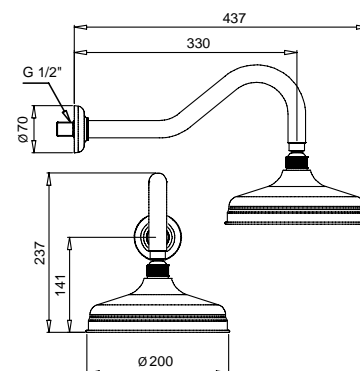

FINITURE/FINISHING	€
CR	189,00
CRDO	192,00
RA	256,00
BR	256,00
DO	331,00
NIL	264,00