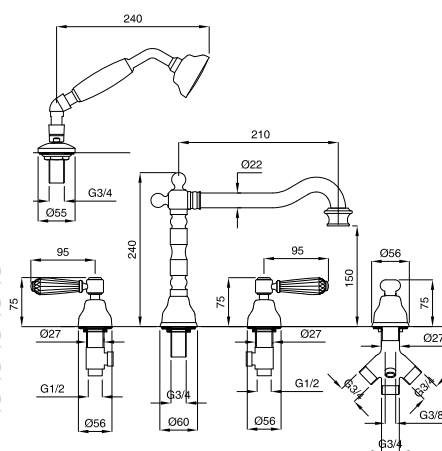

	€
CR	371,00
CRDO	392,00
RA	464,00
BR	464,00
DO	570,00

480K

Batteria bordo vasca 5 fori
5 holes bath deck mixer

FINITURE/FINISHING

	€
CR	511,00
CRDO	519,00
RA	605,00
BR	605,00
DO	740,00

434K

Monoforo lavabo scarico automatico
1"1/4 con flex inox
Single hole basin mixer automatic pop-up
1"1/4 with flex