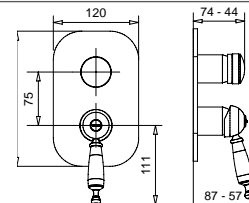

6345E

Parti esterne monocomando a parete
con canna 19 cm
External part of wall mixer with spout 19 cm

FINITURE/FINISHING €		FINITURE/FINISHING €	
CR	104,00	BR	153,00
CRDO	110,00	NIL	160,00
DO	209,00	NS	160,00
RA	153,00	NF	160,00
OP	121,00	BO	154,00

Blocco interno art. 19891
Built-in art. 19891

6346E

Parti esterne monocomando a parete con canna
23 cm
External part of wall mixer with spout 23 cm

FINITURE/FINISHING €		FINITURE/FINISHING €	
CR	107,00	BR	156,00
CRDO	113,00	NIL	163,00
DO	212,00	NS	163,00
RA	156,00	NF	163,00
OP	124,00	BO	157,00

Blocco interno art. 19891
Built-in art. 19891

6330E

Parti esterne monocomando doccia incasso
External part of built-in shower mixer

FINITURE/FINISHING €		FINITURE/FINISHING €	
CR	36,00	BR	61,00
CRDO	40,00	NIL	65,00
DO	90,00	NS	65,00
RA	61,00	NF	65,00
OP	44,00	BO	62,00

Blocco interno art. 19891
Built-in art. 19891

6372E

Parti esterne monocomando incasso
con deviatore a 2 vie
External part of built-in mixer 2 ways with diverter

FINITURE/FINISHING €		FINITURE/FINISHING €	
CR	80,00	BR	144,00
CRDO	92,00	NIL	153,00
DO	216,00	NS	153,00
RA	144,00	NF	153,00
OP	101,00	BO	146,00

Blocco interno art. 19898
Built-in art. 19898

6331E

Parti esterne monocomando incasso
con deviatore a 3 vie
External part of built-in mixer 3 ways

FINITURE/FINISHING €		FINITURE/FINISHING €	
CR	86,00	BR	162,00
CRDO	92,00	NIL	172,00
DO	247,00	NS	172,00
RA	162,00	NF	172,00
OP	112,00	BO	163,00

Blocco interno art. 19893
Built-in art. 19893

6332E

Parti esterne monocomando incasso
con deviatore 4 vie
External part of built-in mixer 4 ways

FINITURE/FINISHING €		FINITURE/FINISHING €	
CR	86,00	BR	162,00
CRDO	92,00	NIL	172,00
DO	247,00	NS	172,00
RA	162,00	NF	172,00
OP	112,00	BO	163,00

Blocco interno art. 19894
Built-in art. 19894