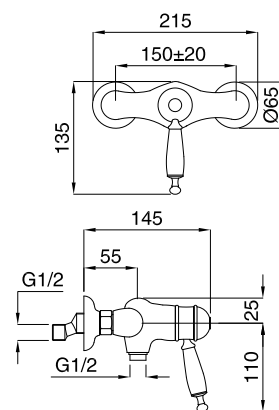

Monocomando doccia esterno termostatico
senza duplex
*Thermostatic external shower mixer
without duplex*

FINITURE/FINISHING €		FINITURE/FINISHING €	
CR	232,00	BR	314,00
CRDO	234,00	NIL	326,00
DO	408,00	NS	326,00
RA	314,00	NF	326,00
OP	260,00	BO	316,00