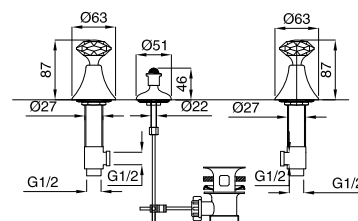

FINITURE/FINISHING

CR	262,00
CRDO	278,00
DO	391,00
BR	322,00