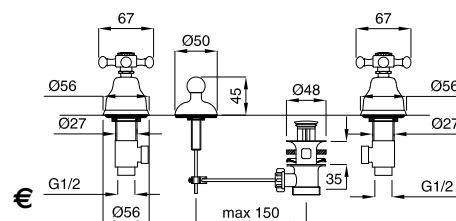

FINITURE/FINISHING

CR	138,00
CRDO	153,00
DO	240,00
RA	185,00
BR	185,00