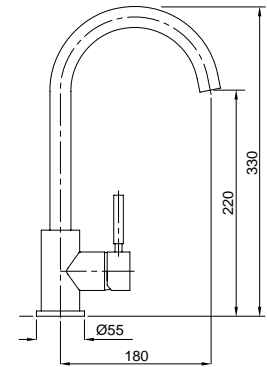

FINITURE/FINISHING

FINITURE/FINISHING	€
CR	148,00
NS	207,00
OP	166,00
BR	200,00
OS	284,00