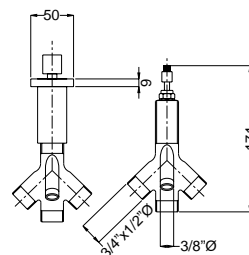

Deviatore a pressione per bordo vasca
modello quadro con attacco da 1/2" - 3/4"
*Pressure's diverter square model
for 5 ways bath mixer connection 1/2" - 3/4"*

FINITURE/FINISHING	€
CR	100,00
OP	105,00
NS	120,00