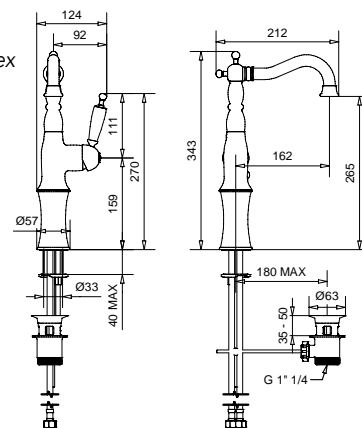

Monocomando lavabo con prolunga scarico automatico
1"1/4 con flex inox
Single hole basin mixer with extension pop-up 1"1/4 with flex

6316

Con tubetti rame · With copper tubes

FINITURE/FINISHING €		FINITURE/FINISHING €	
CR	218,00	BR	294,00
CRDO	234,00	NIL	305,00
DO	381,00	NS	305,00
RA	294,00	NF	305,00
OP	243,00	BO	297,00