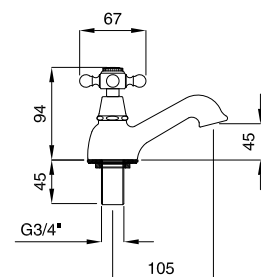

FINITURE/FINISHING

	€
CR	215,00
CRDO	227,00
RA	290,00
BR	290,00
DO	376,00

464

Rubinetto collo cigno da 1/2"
Wash basin pillar tap 1/2"

FINITURE/FINISHING

	€
CR	60,00
CRDO	65,00
RA	81,00
BR	81,00
DO	105,00

446