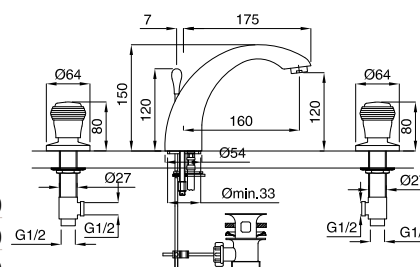

644

Monoforo bidet scarico automatico 1"1/4
con flex inox
Single hole bidet mixer automatic pop-up 1" 1/4
with flex

642

Con tubetti rame · With copper tubes

FINITURE/FINISHING

	€
CR	199,00
CRDO	221,00
DO	348,00
BR	268,00