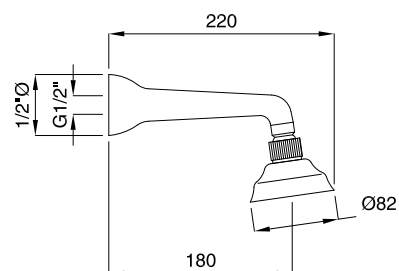

Braccio doccia con soffione antico
Old style shower arm with big shower

FINITURE/FINISHING	€
CR	60,00
DO	105,00
RA	82,00
BR	82,00