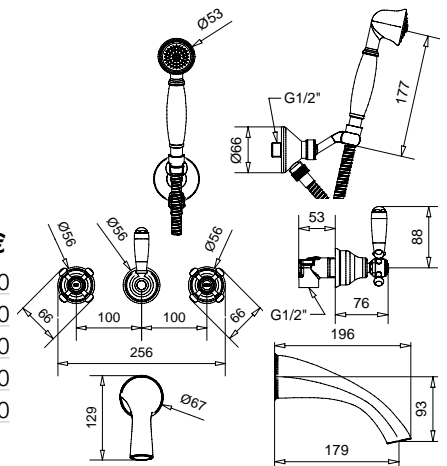

FINITURE/FINISHING	€
CR	251,00
CRDO	289,00
DO	437,00
RA	338,00
BR	338,00

918

Gruppo vasca da incasso con bocca e kit duplex
Built-in bath mixer with spout and kit duplex

FINITURE/FINISHING	€
CR	418,00
CRDO	448,00
DO	731,00
RA	564,00
BR	564,00