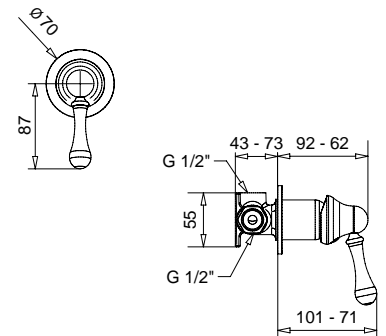

8930

Monocomando doccia incasso
Built-in shower mixer

FINITURE/FINISHING	€
CR	75,00
CRDO	79,00
RA	101,00
BO	103,00
BR	101,00
DO	131,00