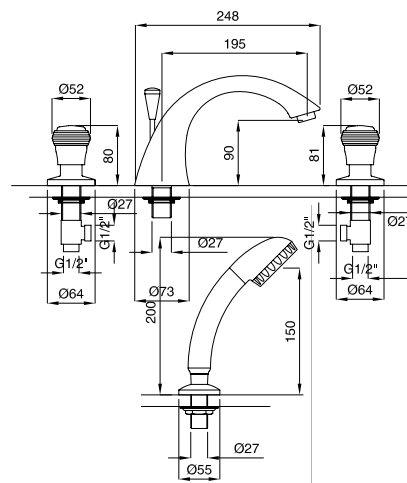

FINITURE/FINISHING

	€
CR	400,00
CRDO	419,00
DO	700,00
BR	540,00