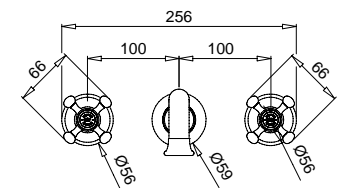

934

Monoforo lavabo scarico automatico
1" 1/4 con flex inox
Single hole bath mixer automatic pop-up
1" 1/4 with flex

932

Con tubetti rame · With copper tubes

FINITURE/FINISHING

	€
CR	128,00
CRDO	157,00
DO	223,00
RA	172,00
BR	172,00

934S

Monoforo lavabo senza scarico con flex inox
Single hole basin mixer without pop-up with flex

FINITURE/FINISHING

	€
CR	111,00
CRDO	140,00
DO	193,00
RA	149,00
BR	149,00

934SC

Con scarico Clic-Clac · With Clic-Clac press top waste

CR	136,00
CRDO	165,00
DO	237,00
RA	183,00
BR	183,00

965

Batteria a parete con canna da 19 cm
Wall mixer with spout with 19 cm

FINITURE/FINISHING

	€
CR	196,00
CRDO	216,00
DO	345,00
RA	266,00
BR	266,00

965SC

Con scarico Clic-Clac · With Clic-Clac press top waste

CR	221,00
CRDO	241,00
DO	389,00
RA	300,00
BR	300,00

969

Batteria a parete con canna da 22 cm
Wall mixer with spout with 22 cm

FINITURE/FINISHING

	€
CR	199,00
CRDO	219,00
DO	348,00
RA	269,00
BR	269,00

969SC

Con scarico Clic-Clac · With Clic-Clac press top waste

CR	224,00
CRDO	244,00
DO	392,00
RA	303,00
BR	303,00