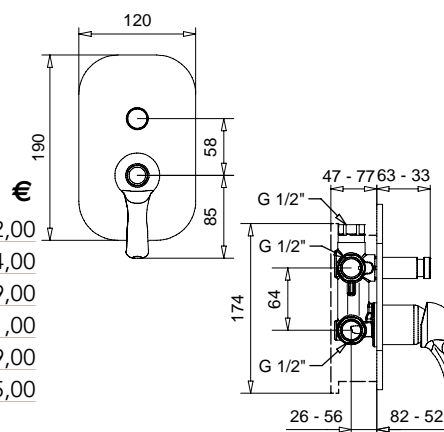

FINITURE/FINISHING

	€
CR	162,00
CRDO	174,00
RA	219,00
BO	221,00
BR	219,00
DO	285,00