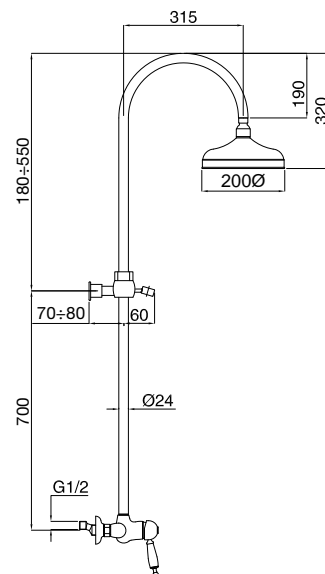

Monocomando doccia esterno
con colonna e doccia
*External shower mixer with rigid riser
and big shower*

FINITURE/FINISHING €		FINITURE/FINISHING €	
CR	485,00	BR	656,00
CRDO	518,00	NIL	681,00
DO	852,00	NS	681,00
RA	656,00	NF	681,00
OP	543,00	BO	663,00