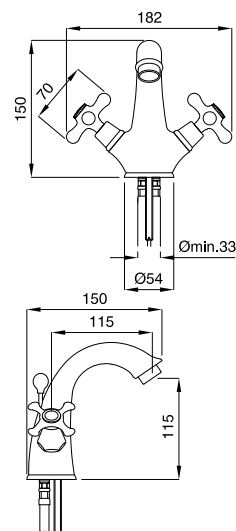

Monoforo lavabo scarico automatico
1"1/4 con flex inox
Single hole basin mixer automatic pop-up
1"1/4 with flex

032

Con tubetti rame · With copper tubes

FINITURE/FINISHING

	€
CR	120,00
CRDO	132,00
COCR	128,00
CODO	140,00
DO	210,00
RA	162,00
BR	162,00