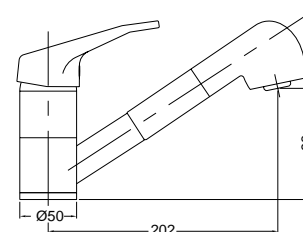

Xara

Monocomando monoforo lavello doccetta
estraibile con flex inox
Single hole sink mixer pull-out shower with flex

FINITURE/FINISHING
CR

€
114,00