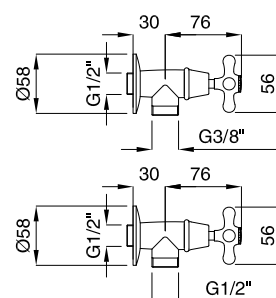

FINITURE/FINISHING	€
CR	40,00
CRDO	44,00
COCR	42,00
CODO	46,00
DO	70,00
RA	54,00
BR	54,00