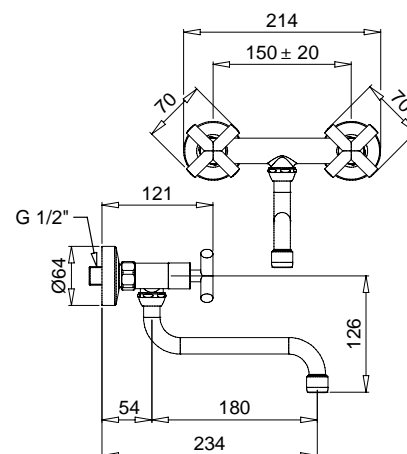

Cucina

MONOFORI LAVELLO

7352

Rodos

Gruppo lavello a parete canna girevole
Wall sink mixer swivel spout

FINITURE/FINISHING

	€
CR	117,00
OP	131,00
BR	158,00
RA	158,00

4552