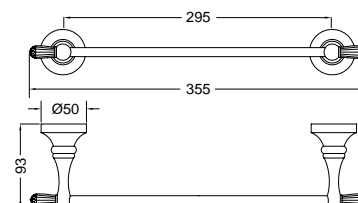

FINITURE/FINISHING

	€
CR	175,00
BR	226,00
DO	283,00

27810

Porta asciugamano per bidet
Towel rail for bidet

FINITURE/FINISHING

	€
CR	168,00
BR	216,00
DO	271,00

Complementi d'arredo

CRISTALLO