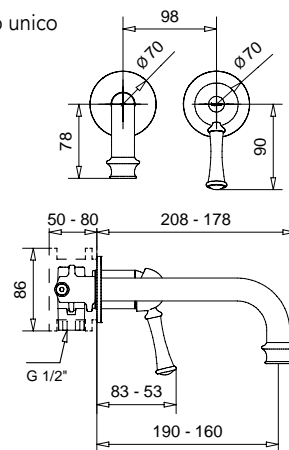

FINITURE/FINISHING

	€
CR	172,00
NS	241,00
DO	301,00
RA	232,00
BR	232,00
BO	234,00

6451SC

Con scarico Clic-Clac · With Clic-Clac press top waste

CR	197,00
NS	276,00
DO	345,00
RA	266,00
BR	266,00
BO	268,00