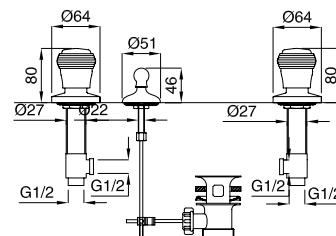

FINITURE/FINISHING

	€
CR	172,00
CRDO	188,00
DO	301,00
BR	232,00