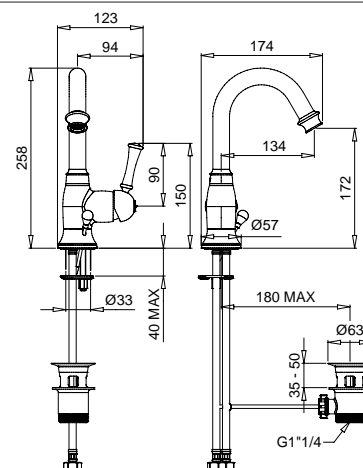

FINITURE/FINISHING

	€
CR	160,00
NS	224,00
DO	280,00
RA	216,00
BR	216,00
BO	218,00