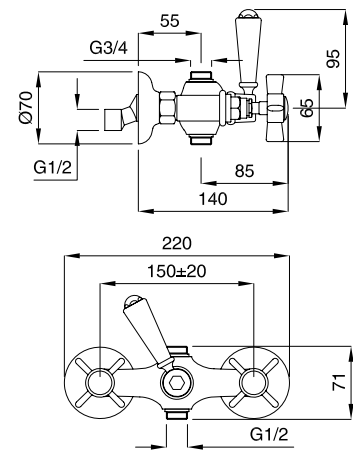

FINITURE/FINISHING

	€
CR	150,00
CRDO	165,00
RA	202,00
BR	202,00
DO	262,00
NIL	210,00