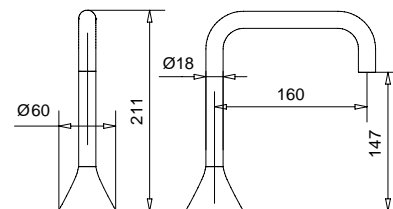

FINITURE/FINISHING	€
CR	60,00
OP	67,00
NF	84,00
OS	115,00
GF	96,00

19307

Bocca per batteria bordo vasca "ORION"
"ORION" spout for deck mount bath mixer

FINITURE/FINISHING

	€
CR	93,00
OP	104,00
NF	130,00
OS	178,00