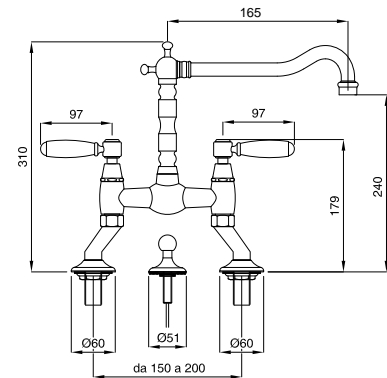

FINITURE/FINISHING

CR	310,00
CRDO	335,00
RA	418,00
BR	418,00
DO	542,00