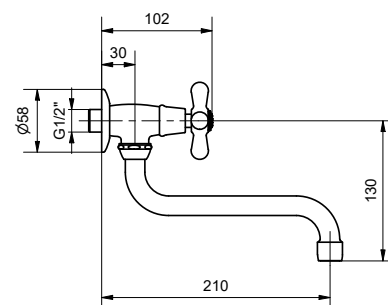

FINITURE/FINISHING	€
CR	54,00
CRDO	58,00
COCR	55,00
CODO	59,00
DO	94,00
RA	73,00
BR	73,00