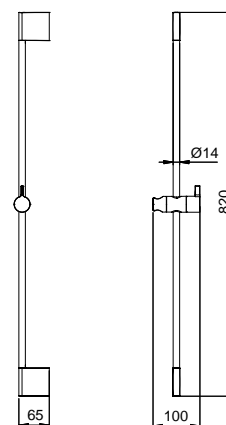

19758

Solo asta saliscendi piatto
Only sliding rail flat style

FINITURE/FINISHING

CR € 125,00