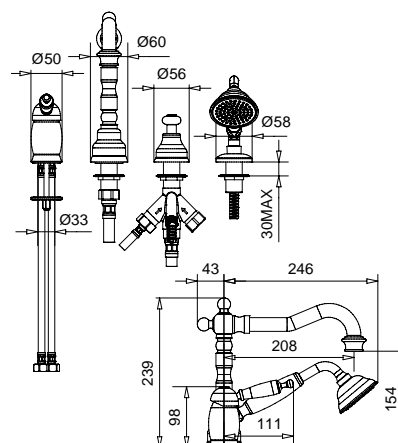

FINITURE/FINISHING €	FINITURE/FINISHING €
CR 419,00	BR 565,00
CRDO 441,00	NIL 586,00
DO 733,00	NS 586,00
RA 565,00	NF 586,00
OP 469,00	BO 567,00