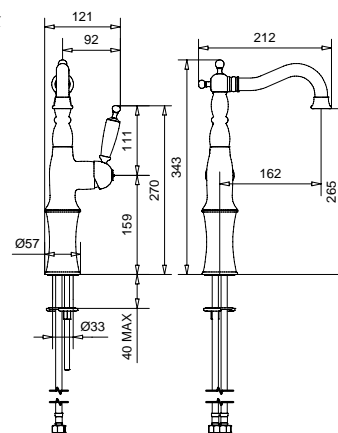

Monocomando lavabo con prolunga senza scarico con flex
Single hole basin mixer with extension without pop-up with flex

FINITURE/FINISHING €		FINITURE/FINISHING €	
CR	201,00	BR	271,00
CRDO	217,00	NIL	281,00
DO	351,00	NS	281,00
RA	271,00	NF	281,00
OP	224,00	BO	274,00

6317SC

Con scarico Clic-Clac · With Clic-Clac press top waste

CR	226,00	BR	305,00
CRDO	242,00	NIL	316,00
DO	395,00	NS	316,00
RA	305,00	NF	316,00
OP	253,00	BO	308,00