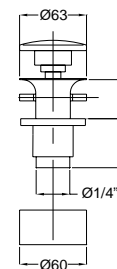

19281 Scarico clic-clac al troppo pieno con distanziale
Clic-clac pop-up waste overflow
19287 Scarico clic-clac senza troppo pieno
Clic-clac pop-up without overflow

FINITURE/FINISHING	19281 €	19287 €
CR	43,00	43,00
OP	48,00	48,00
NS	60,00	60,00
BR	58,00	58,00
RA	58,00	58,00
DO	75,00	75,00