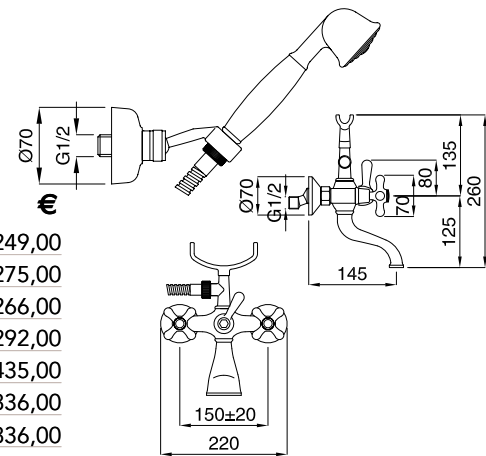

FINITURE/FINISHING	€
CR	229,00
CRDO	256,00
COCR	241,00
CODO	268,00
DO	400,00
RA	309,00
BR	309,00

002

Gruppo vasca esterno con doccia duplex
External bath mixer with duplex shower

FINITURE/FINISHING	€
CR	249,00
CRDO	275,00
COCR	266,00
CODO	292,00
DO	435,00
RA	336,00
BR	336,00