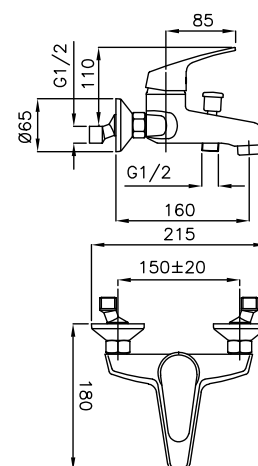

Monocomando vasca esterno senza duplex
External bath mixer without duplex shower

FINITURE/FINISHING
CR

€
111,00