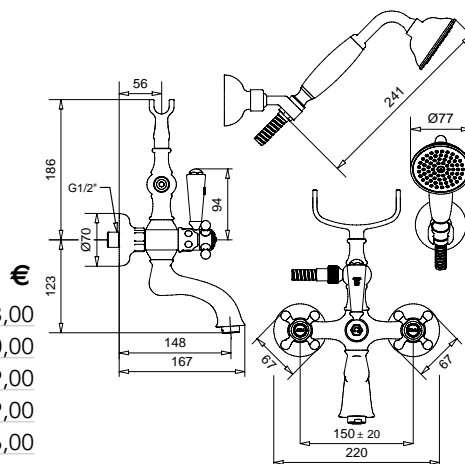

FINITURE/FINISHING

CR	318,00
CRDO	340,00
RA	429,00
BR	429,00
DO	556,00