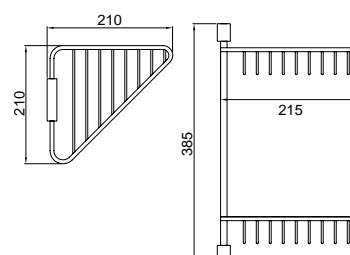

FINITURE/FINISHING

	€
CR	163,00
BR	220,00
DO	285,00