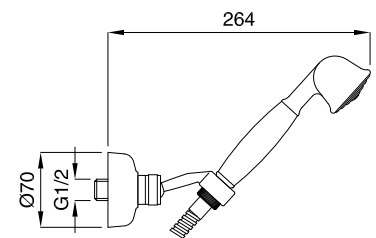

Kit duplex antico
Duplex kit old style

FINITURE/FINISHING	€
CR	76,00
NS	111,00
DO	145,00
RA	104,00
BR	104,00
BO	107,00