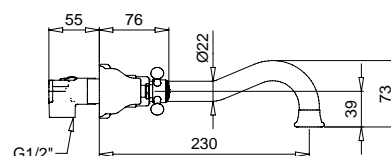

934

Monoforo lavabo scarico automatico
1" 1/4 con flex inox
Single hole bath mixer automatic pop-up
1" 1/4 with flex

932

Con tubetti rame · With copper tubes

FINITURE/FINISHING

	€
CR	128,00
CRDO	157,00
DO	223,00
RA	172,00
BR	172,00

934S

Monoforo lavabo senza scarico con flex inox
Single hole basin mixer without pop-up with flex

FINITURE/FINISHING

	€
CR	111,00
CRDO	140,00
DO	193,00
RA	149,00
BR	149,00

934SC

Con scarico Clic-Clac · With Clic-Clac press top waste

CR	136,00
CRDO	165,00
DO	237,00
RA	183,00
BR	183,00

965

Batteria a parete con canna da 19 cm
Wall mixer with spout with 19 cm

FINITURE/FINISHING

	€
CR	196,00
CRDO	216,00
DO	345,00
RA	266,00
BR	266,00

965SC

Con scarico Clic-Clac · With Clic-Clac press top waste

CR	221,00
CRDO	241,00
DO	389,00
RA	300,00
BR	300,00

969

Batteria a parete con canna da 22 cm
Wall mixer with spout with 22 cm

FINITURE/FINISHING

	€
CR	199,00
CRDO	219,00
DO	348,00
RA	269,00
BR	269,00

969SC

Con scarico Clic-Clac · With Clic-Clac press top waste

CR	224,00
CRDO	244,00
DO	392,00
RA	303,00
BR	303,00