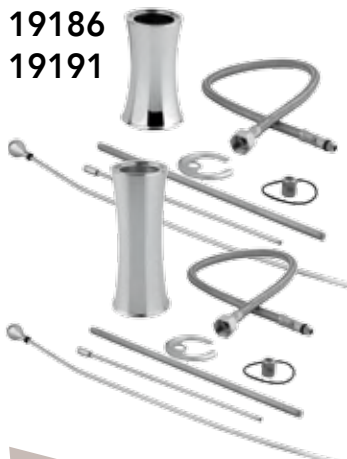

19186
19191