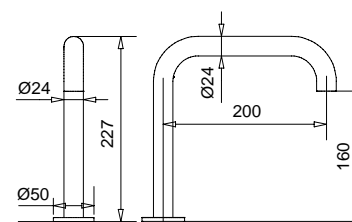

FINITURE/FINISHING	€
CR	60,00
OP	67,00
NF	84,00
OS	115,00
GF	96,00