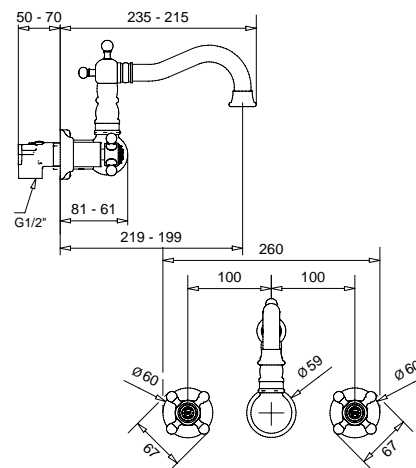

FINITURE/FINISHING

CR	276,00
CRDO	296,00
RA	372,00
BR	372,00
DO	483,00

8370SC

Con scarico Clic-Clac · With Clic-Clac press top waste

CR	301,00
CRDO	321,00
RA	406,00
BR	406,00
DO	527,00