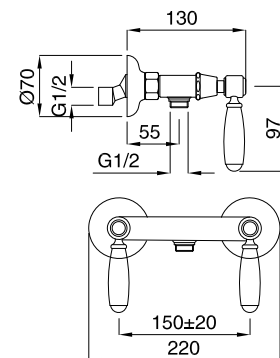

FINITURE/FINISHING

CR	116,00
CRDO	129,00
RA	152,00
BR	152,00
DO	192,00