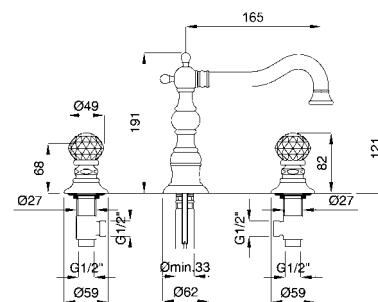

8332K

Con tubetti rame · With copper tubes

FINITURE/FINISHING

	€
CR	358,00
CRDO	378,00
RA	438,00
BR	438,00
DO	529,00

8312K

Batteria lavabo con scarico automatico 1" 1/4
Wash basin mixer with automatic pop-up 1" 1/4