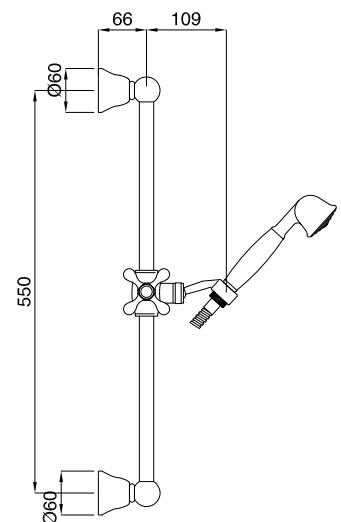

FINITURE/FINISHING	€
CR	580,00
CRDO	634,00
DO	1.021,00
RA	783,00
BR	783,00

19256

Saliscendi completo antico, doccia stile antico
Sliding rail old type, with old style handshower

FINITURE/FINISHING	€
CR	177,00
CRDO	200,00
DO	317,00
RA	242,00
BR	242,00