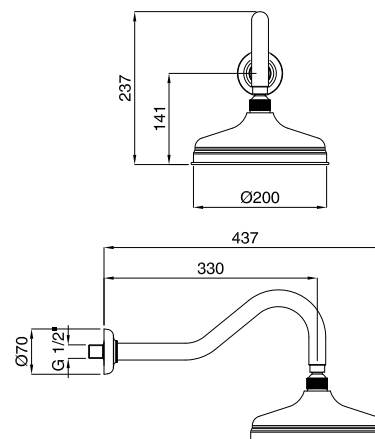

FINITURE/FINISHING €		FINITURE/FINISHING €	
CR	189,00	BR	256,00
CRDO	192,00	NIL	264,00
DO	331,00	NS	264,00
RA	256,00	NF	264,00
OP	211,00	BO	259,00