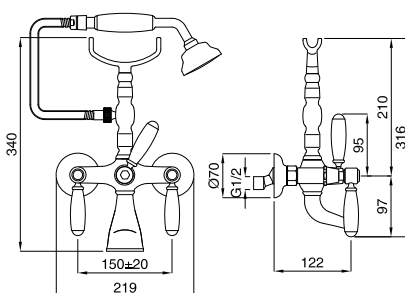

FINITURE/FINISHING

CR	275,00
CRDO	296,00
RA	366,00
BR	366,00
DO	470,00

€