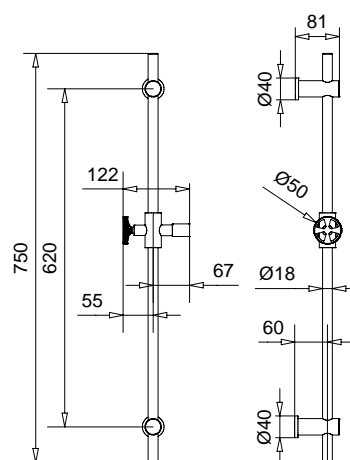

FINITURE/FINISHING

	€
CR	140,00
NS	196,00
OP	157,00
NF	196,00
GF	213,00