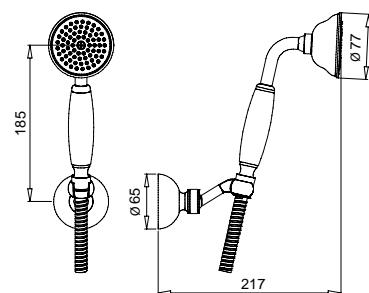

FINITURE/FINISHING	€
CR	184,00
CRDO	201,00
RA	251,00
BR	251,00
DO	332,00

19701

Kit duplex soffione
Duplex kit big head

FINITURE/FINISHING	€
CR	83,00
CRDO	88,00
RA	113,00
BR	113,00
DO	160,00

89116

Braccio doccia con soffione antico
Old style shower arm with big shower