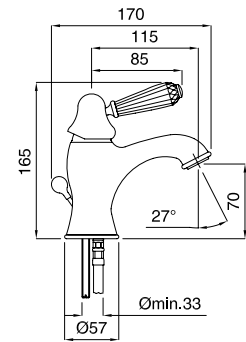

8912K

Con tubetti rame · With copper tubes

FINITURE/FINISHING

	€
CR	149,00
CRDO	162,00
RA	188,00
BO	191,00
BR	188,00
DO	238,00

8923K

Monocomando bidet scarico automatico 1"1/4 con flex inox
Single hole bidet mixer pop-up 1"1/4 with flex