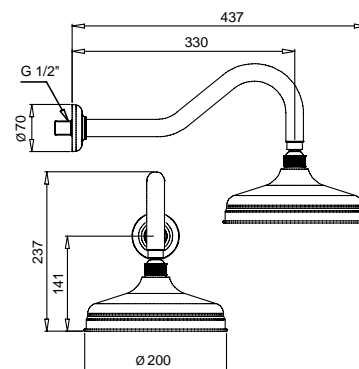

19700

Kit duplex antico
Duplex kit old style

FINITURE/FINISHING	€
CR	76,00
CRDO	85,00
DO	145,00
RA	104,00
BR	104,00

89116

Braccio doccia con soffione antico
Old style shower arm with big shower

FINITURE/FINISHING	€
CR	189,00
CRDO	192,00
DO	331,00
RA	256,00
BR	256,00