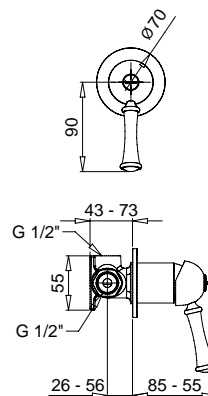

FINITURE/FINISHING	€
CR	73,00
NS	102,00
DO	127,00
RA	98,00
BR	98,00
BO	99,00