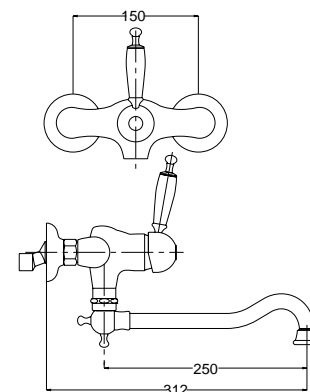

FINITURE/FINISHING

	€
CR	175,00
CRDO	186,00
BR	232,00
RA	232,00
DO	306,00
NS	245,00
NIL	245,00
BO	238,00