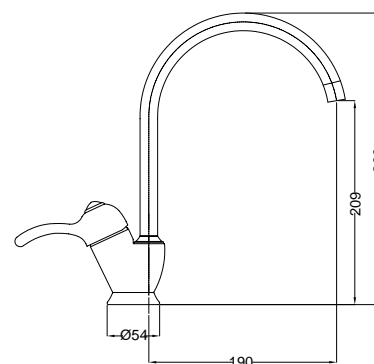

Lem

Monocomando monoforo lavello leva laterale
con flex inox
Single hole sink mixer lateral lever with flex

FINITURE/FINISHING	€
CR	115,00
CRDO	127,00
RA	155,00
BR	155,00
DO	201,00