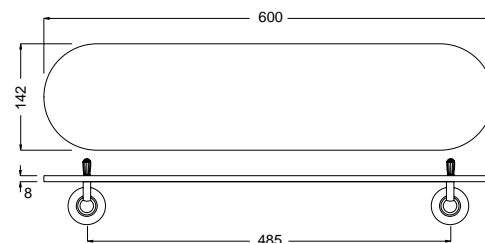

FINITURE/FINISHING	€
CR	171,00
BR	225,00
DO	288,00

27830

Mensola con vetro trasparente
Shelf with transparent glass

FINITURE/FINISHING

	€
CR	292,00
BR	363,00
DO	408,00

Lady

TRADIZIONALE

Lady