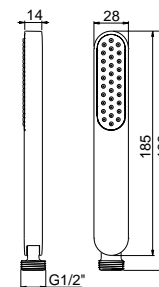

Doccetta CENTURY e TESS.
Handshower CENTURY and TESS

FINITURE/FINISHING		€
CR		20,00