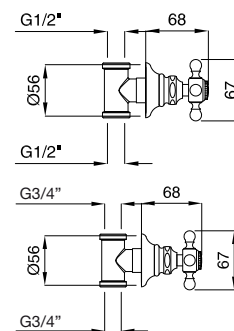

8360
8362

8360 Rubinetto arresto ad incasso con sede estraibile 1/2"
Built-in stop-cock 1/2"

8362 Rubinetto arresto ad incasso con sede estraibile 3/4"
Built-in stop-cock 3/4"

FINITURE/FINISHING

	€
CR	62,00
CRDO	64,00
RA	84,00
BR	84,00
DO	108,00