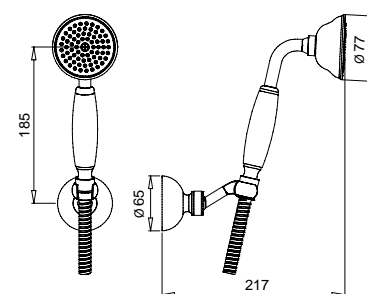

Kit duplex soffione
Duplex kit big head

FINITURE/FINISHING €		FINITURE/FINISHING €	
CR	83,00	BR	113,00
CRDO	88,00	NIL	120,00
DO	160,00	NS	120,00
RA	113,00	NF	120,00
OP	94,00	BO	116,00