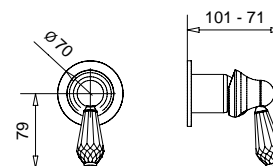

Blocco interno art. 19891
Built-in art. 19891