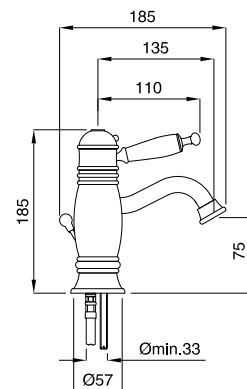

FINITURE/FINISHING €		FINITURE/FINISHING €	
CR	292,00	BR	348,00
CRDO	300,00	NIL	356,00
DO	413,00	NS	356,00
RA	348,00	NF	356,00
OP	311,00	BO	350,00