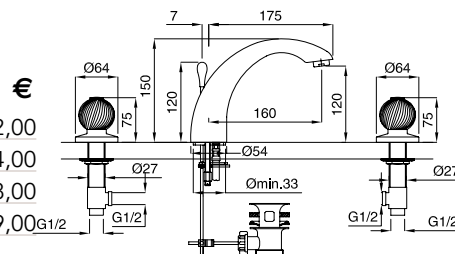

FINITURE/FINISHING

CR	242,00
CRDO	264,00
DO	408,00
BR	319,00