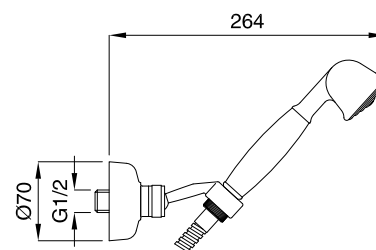

FINITURE/FINISHING	€
CR	76,00
CRDO	85,00
COCR	83,00
CODO	113,00
DO	145,00
RA	104,00
BR	104,00