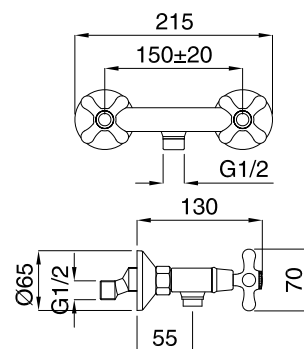

FINITURE/FINISHING	€
CR	89,00
CRDO	99,00
COCR	94,00
CODO	104,00
DO	156,00
RA	120,00
BR	120,00