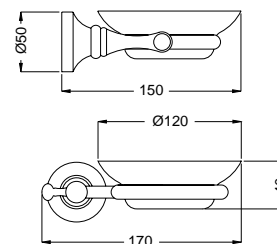

24800

Porta sapone a muro con vetro satinato
Soap holder for wall with satin glass

25800

Porta sapone a muro con ceramica bianca
Soap holder for wall with white ceramic

FINITURE/FINISHING

		€
24800	CR	128,00
	BR	159,00
	DO	174,00
25800	CR	109,00
	BR	140,00
	DO	155,00