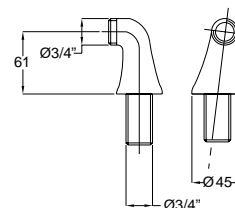

Coppia soprabordi destro/sinistro modello basso
Pair of pillar right/left short model

FINITURE/FINISHING	€
CR	45,00
BR	61,00
RA	61,00
DO	79,00
NS	63,00