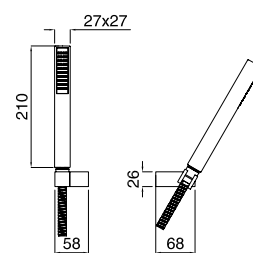

Kit duplex quadro
Duplex kit square style

FINITURE/FINISHING		€
CR		112,00
NS	c/doccetta ottone · with brass shower	235,00
OP	c/doccetta ottone · with brass shower	202,00