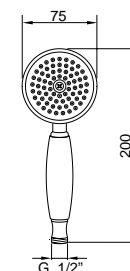

Doccetta "Olympia" e "Athena"
Handshower "Olympia" and "Athena"

FINITURE/FINISHING		€
CR		85,00
BR		115,00
DO		149,00
NS		119,00