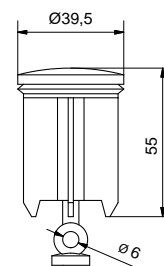

Tappo per scarico pesante
Brass plug de luxe for pop-up waste

FINITURE/FINISHING	€
CR	7,00
BR	10,00
RA	10,00
DO	13,00
OP	8,00
NS	10,00