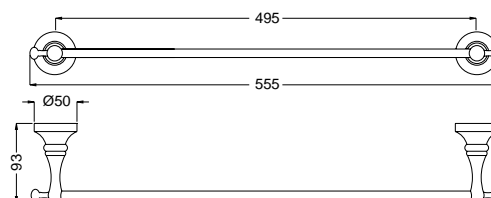

FINITURE/FINISHING	€
CR	145,00
BR	196,00
DO	253,00

Complementi d'arredo

TRADIZIONALE

24810

Porta asciugamano per bidet
Towel rail for bidet

FINITURE/FINISHING

	€
CR	138,00
BR	186,00
DO	241,00

24812