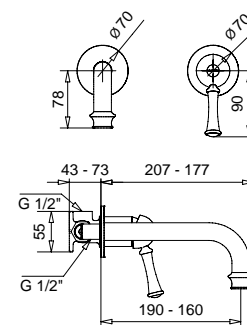

FINITURE/FINISHING

CR	114,00
NS	160,00
DO	199,00
RA	154,00
BR	154,00
BO	155,00

6445SC

Con scarico Clic-Clac · With Clic-Clac press top waste

CR	139,00
NS	195,00
DO	243,00
RA	188,00
BR	188,00
BO	189,00