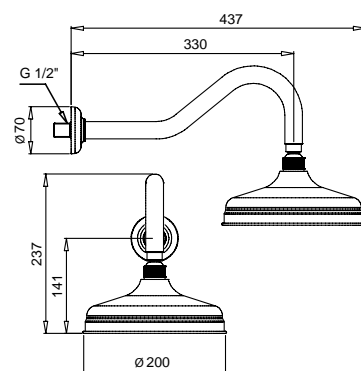

19257

Saliscendi completo antico, doccetta soffione
Sliding rail old type, handshower big head

FINITURE/FINISHING	€
CR	184,00
CRDO	201,00
RA	251,00
BR	251,00
DO	332,00

19701

Kit duplex soffione
Duplex kit big head

FINITURE/FINISHING	€
CR	83,00
CRDO	88,00
RA	113,00
BR	113,00
DO	160,00

89116

Braccio doccia con soffione antico
Old style shower arm with big shower

FINITURE/FINISHING	€
CR	189,00
CRDO	192,00
RA	256,00
BR	256,00
DO	331,00