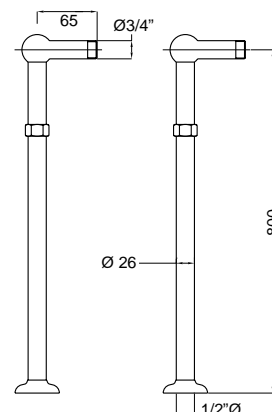

19643

Piantana a pavimento antica per vasca con gancio
Floor pillar old style for bath tube with support

FINITURE/FINISHING	€
CR	380,00
CRDO	405,00
BR	513,00
RA	513,00
DO	665,00

19642

Piantana a pavimento antica con distanziale
Floor pillar old style with spacer