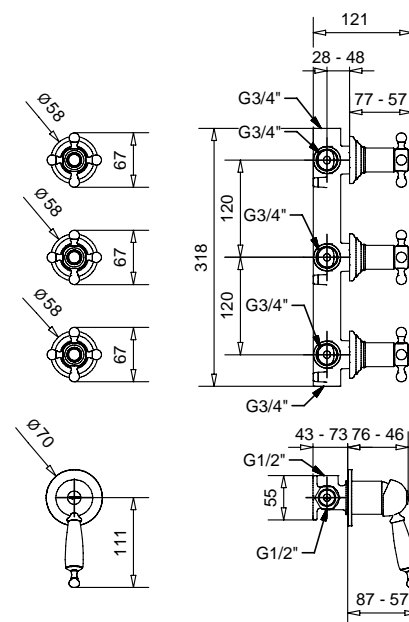

FINITURE/FINISHING €		FINITURE/FINISHING €	
CR	336,00	BR	445,00
CRDO	356,00	NIL	462,00
DO	577,00	NS	462,00
RA	445,00	NF	462,00
OP	370,00	BO	449,00