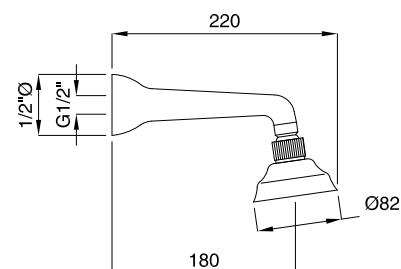

FINITURE/FINISHING	€
CR	60,00
CRDO	65,00
DO	105,00
RA	82,00
BR	82,00