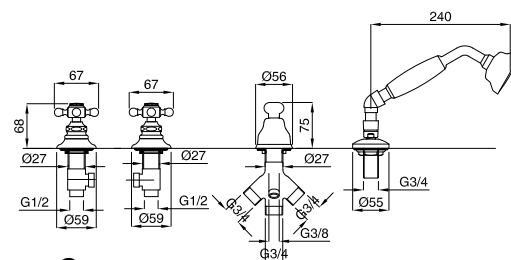

8380

Batteria bordo vasca 5 fori
5 holes bath deck mixer

FINITURE/FINISHING

	€
CR	490,00
CRDO	505,00
RA	661,00
BR	661,00
DO	782,00

8382

Batteria bordo vasca senza bocca
4 holes bath mixer without spout

FINITURE/FINISHING