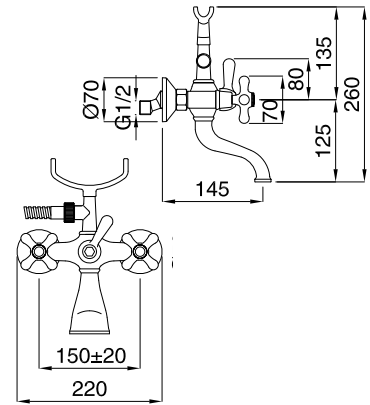

FINITURE/FINISHING	€
CR	229,00
CRDO	256,00
COCR	241,00
CODO	268,00
DO	400,00
RA	309,00
BR	309,00