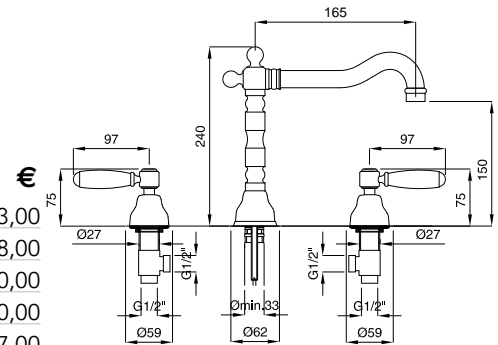

FINITURE/FINISHING

CR	233,00
CRDO	248,00
RA	310,00
BR	310,00
DO	397,00