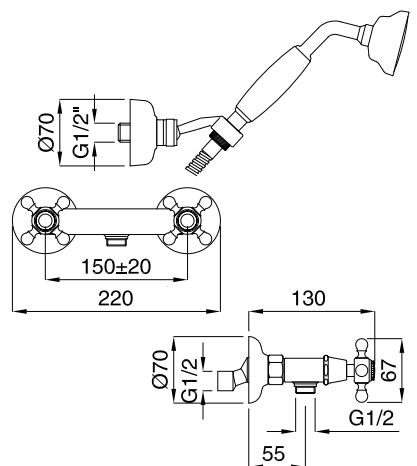

FINITURE/FINISHING	€
CR	182,00
CRDO	200,00
RA	248,00
BR	248,00
DO	335,00

460
462

460 Rubinetto arresto ad incasso
con sede estraibile 1/2"
Built-in stop-cock 1/2"
462 Rubinetto arresto ad incasso
con sede estraibile 3/4"
Built-in stop-cock 3/4"