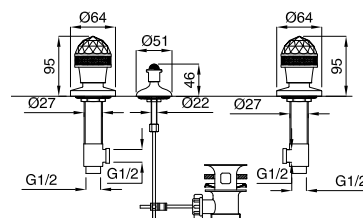

FINITURE/FINISHING

CR	296,00
CRDO	312,00
DO	425,00
BR	356,00