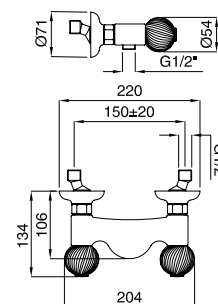

FINITURE/FINISHING

CR	193,00
CRDO	216,00
DO	322,00
BR	253,00