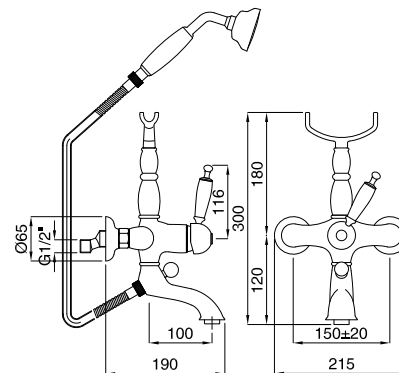

Monocomando vasca esterno con doccia
External bath mixer with shower

FINITURE/FINISHING €		FINITURE/FINISHING €	
CR	277,00	BR	374,00
CRDO	302,00	NIL	388,00
DO	484,00	NS	388,00
RA	374,00	NF	388,00
OP	310,00	BO	376,00