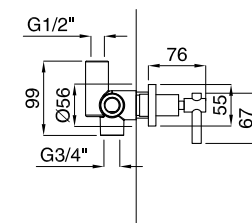

FINITURE/FINISHING

CR € 95,00
BR 128,00
RA 128,00
OP 106,00
NS 133,00