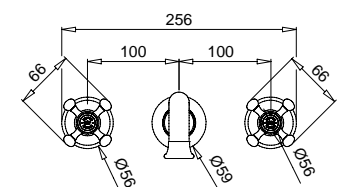

934

Monoforo lavabo scarico automatico
1" 1/4 con flex inox
Single hole bath mixer automatic pop-up
1" 1/4 with flex

932

Con tubetti rame · With copper tubes

FINITURE/FINISHING

	€
CR	128,00
CRDO	157,00
DO	223,00
RA	172,00
BR	172,00

934S

Monoforo lavabo senza scarico con flex inox
Single hole basin mixer without pop-up with flex

FINITURE/FINISHING

	€
CR	111,00
CRDO	140,00
DO	193,00
RA	149,00
BR	149,00

934SC

Con scarico Clic-Clac · With Clic-Clac press top waste

CR	136,00
CRDO	165,00
DO	237,00
RA	183,00
BR	183,00

965

Batteria a parete con canna da 19 cm
Wall mixer with spout with 19 cm

FINITURE/FINISHING

	€
CR	196,00
CRDO	216,00
DO	345,00
RA	266,00
BR	266,00

965SC

Con scarico Clic-Clac · With Clic-Clac press top waste

CR	221,00
CRDO	241,00
DO	389,00
RA	300,00
BR	300,00

969

Batteria a parete con canna da 22 cm
Wall mixer with spout with 22 cm

FINITURE/FINISHING

	€
CR	199,00
CRDO	219,00
DO	348,00
RA	269,00
BR	269,00

969SC

Con scarico Clic-Clac · With Clic-Clac press top waste

CR	224,00
CRDO	244,00
DO	392,00
RA	303,00
BR	303,00