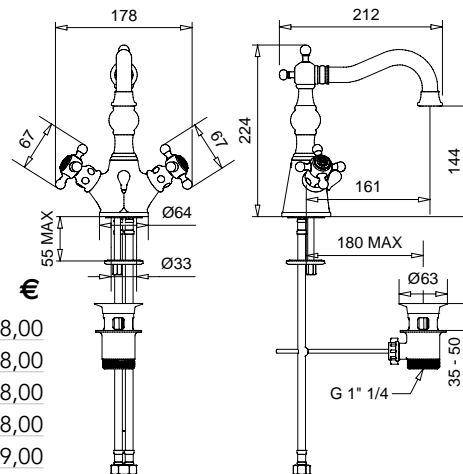

FINITURE/FINISHING

CR	228,00
CRDO	248,00
RA	308,00
BR	308,00
DO	399,00