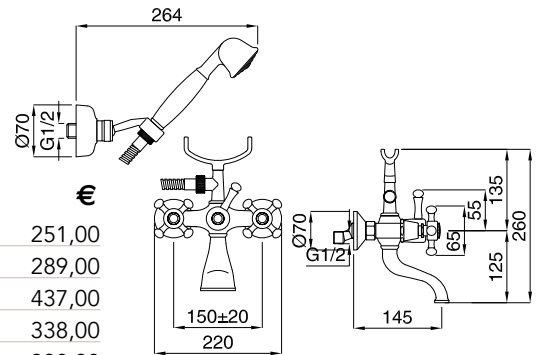

Gruppo vasca esterno con doccia duplex
External bath mixer with duplex shower

FINITURE/FINISHING	€
CR	251,00
CRDO	289,00
DO	437,00
RA	338,00
BR	338,00