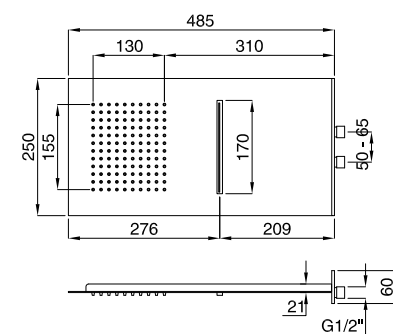

FINITURE/FINISHING

€

CR

126,00

19847

Soffione a muro anticalcare 2 getti cascata e pioggia
h. 2 mm. Abbinabile con un miscelatore
con deviatore
*Shower for wall 2 jets cascade and rain h. 2 mm.
Matching with a mixer with diverter*