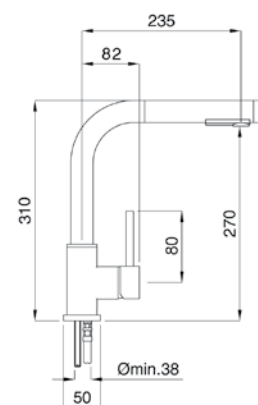

9395

Stone

Monocomando monoforo lavello doccetta estraibile
con flex inox
Single hole sink mixer pull-out shower with flex

FINITURE/FINISHING

	€
CR	340,00

2482

Planet

Monocomando monoforo lavello corpo girevole
con flex inox
Single hole sink mixer swivel body with flex