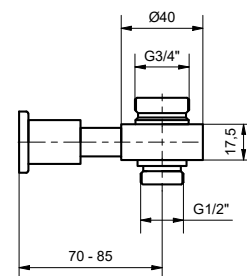

Supporto esterno antico 1/2"x3/4" per asta fissa
Old style support 1/2"x3/4" for rigid riser

FINITURE/FINISHING	€
CR	56,00
DO	98,00
BR	77,00
RA	77,00