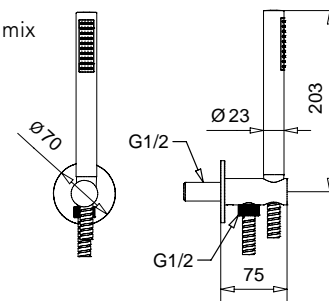

19716

Kit duplex con supporto presa acqua minimalista per mix
Minimalist kit duplex with wall connection for mixer

FINITURE/FINISHING		€
CR		89,00
NS	c/doccetta ottone · with brass shower	162,00
OP	c/doccetta ottone · with brass shower	127,00
BR	c/doccetta ottone · with brass shower	149,00
OS	c/doccetta ottone · with brass shower	224,00