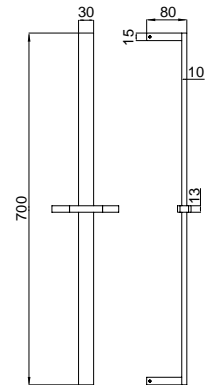

Saliscendi completo tipo piatto, doccetta piatta
Sliding rail flat type, flat handshower

FINITURE/FINISHING		€
CR		160,00