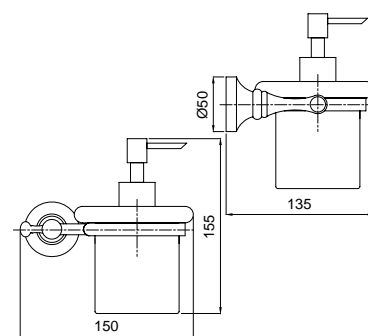

		€
24804	CR	177,00
	BR	222,00
	DO	247,00
25804	CR	158,00
	BR	203,00
	DO	228,00

24802
25802

24802

Porta bicchiere a muro con vetro satinato
Glass holder for wall with satin glass

25802

Porta bicchiere a muro con ceramica bianca
Glass holder for wall with white ceramic