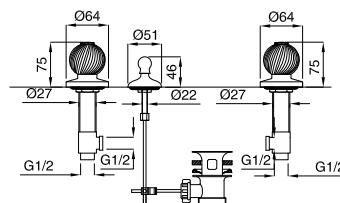

FINITURE/FINISHING

CR	192,00
CRDO	208,00
DO	321,00
BR	252,00