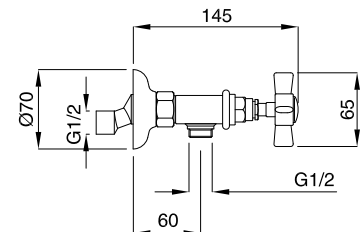

FINITURE/FINISHING

CR	111,00
CRDO	117,00
RA	150,00
BR	150,00
DO	194,00
NIL	155,00