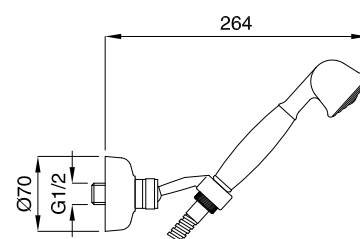

Kit duplex antico
Duplex kit old style

FINITURE/FINISHING	€
CR	76,00
CRDO	85,00
RA	104,00
BO	107,00
BR	104,00
DO	145,00