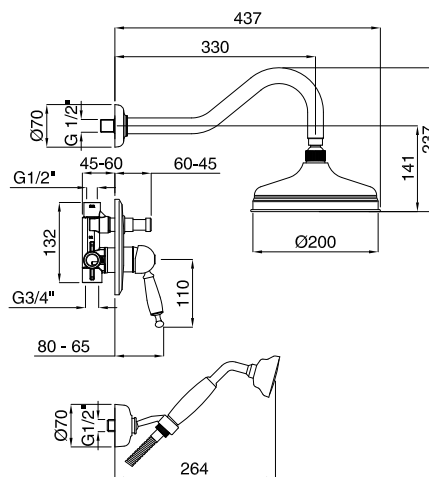

Monocomando incasso con deviatore,
kit duplex, bocca e braccio doccia
*Built-in mixer with diverter, kit duplex,
spout and shower arm*

FINITURE/FINISHING €		FINITURE/FINISHING €	
CR	461,00	BR	625,00
CRDO	481,00	NIL	649,00
DO	819,00	NS	694,00
RA	625,00	NF	694,00
OP	516,00	BO	633,00