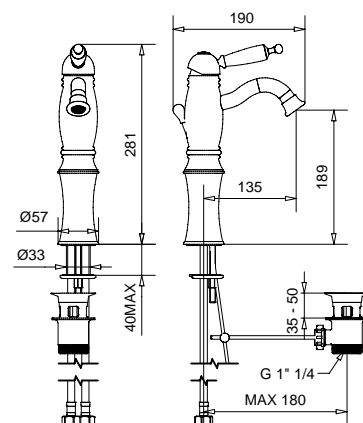

Monocomando lavabo fisso con prolunga
scarico automatico 1"1/4 con flex inox
Single hole fixed basin mixer with extension
pop-up 1"1/4 with flex

6326

Con tubetti rame · With copper tubes

FINITURE/FINISHING €	FINITURE/FINISHING €
CR 199,00	BR 268,00
CRDO 207,00	NIL 278,00
DO 348,00	NS 278,00
RA 268,00	NF 278,00
OP 222,00	BO 281,00