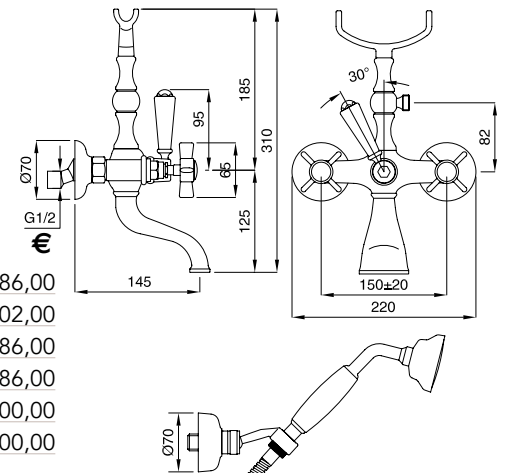

FINITURE/FINISHING

CR	266,00
CRDO	282,00
RA	359,00
BR	359,00
DO	465,00
NIL	372,00

802

Gruppo vasca esterno con doccia duplex
External bath mixer with duplex shower

FINITURE/FINISHING

CR	286,00
CRDO	302,00
RA	386,00
BR	386,00
DO	500,00
NIL	400,00