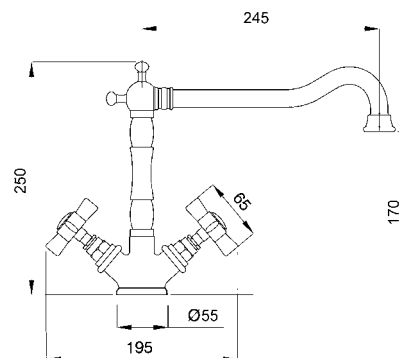

FINITURE/FINISHING	€
CR	350,00
BR	472,00
DO	612,00
NS	490,00

851

Princeton

Monoforo lavello canna tubo girevole
con flex inox
Single hole sink mixer swivel tube spout with flex

FINITURE/FINISHING	€
CR	161,00
CRDO	173,00
RA	217,00
BR	217,00
NIL	225,00
DO	282,00