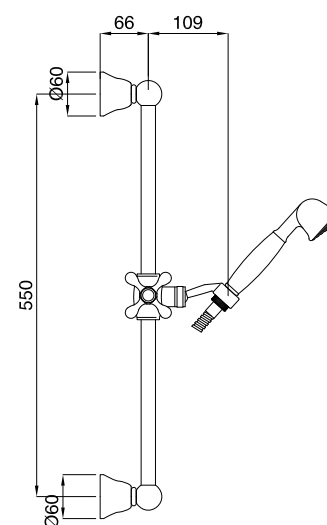

FINITURE/FINISHING	€
CR	40,00
CRDO	44,00
COCR	42,00
CODO	46,00
DO	70,00
RA	54,00
BR	54,00

19256

Saliscendi completo antico, doccetta stile antico
Sliding rail old type, with old style handshower

FINITURE/FINISHING	€
CR	177,00
CRDO	200,00
DO	317,00
RA	242,00
BR	242,00