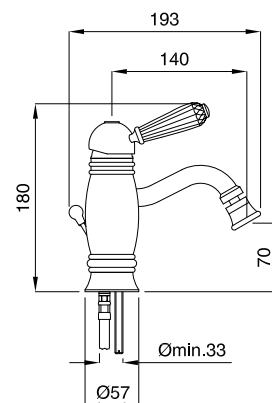

Monocomando bidet fisso scarico automatico 1"1/4 con flex inox
Single hole fixed bidet mixer automatic pop-up 1"1/4 with flex

6324K

Con tubetti rame · With copper tubes

FINITURE/FINISHING €		FINITURE/FINISHING €	
CR	198,00	BR	255,00
CRDO	208,00	NIL	263,00
DO	320,00	NS	263,00
RA	255,00	NF	263,00
OP	217,00	BO	257,00