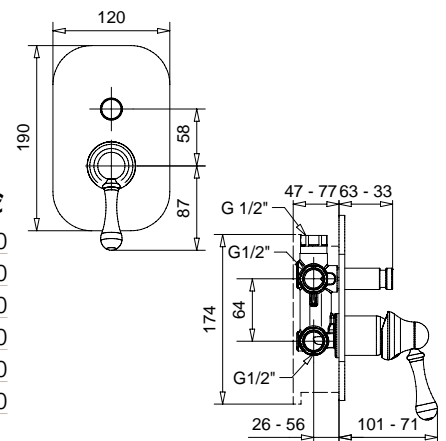

Monocomando incasso con deviatore
automatico a 2 uscite
Built-in mixer 2 ways with automatic diverter

FINITURE/FINISHING	€
CR	164,00
CRDO	176,00
RA	221,00
BO	223,00
BR	221,00
DO	287,00