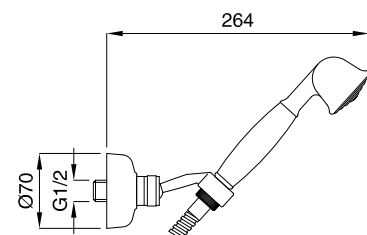

Kit duplex antico
Duplex kit old style

FINITURE/FINISHING €		FINITURE/FINISHING €	
CR	76,00	NS	111,00
CRDO	85,00	COCR	83,00
RA	104,00	CODO	113,00
BO	107,00		
BR	104,00		
DO	145,00