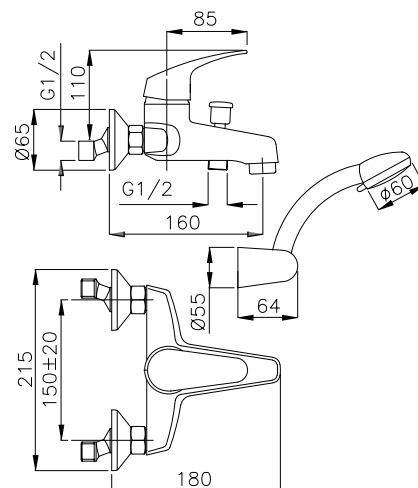

6502

Monocomando vasca esterno con duplex
External bath mixer with duplex shower

FINITURE/FINISHING
CR

€
135,00

6508

Monocomando vasca esterno senza duplex
External bath mixer without duplex shower

FINITURE/FINISHING
CR

€
111,00

6550

Monocomando bordo vasca 3 fori
3 holes bath deck mixer

FINITURE/FINISHING
CR

€
278,00

6513

Monocomando lavabo scarico automatico
1"1/4 con flex inox
Single hole basin mixer pop-up 1"1/4 with flex

6512
Con tubetti rame · With copper tubes

FINITURE/FINISHING
CR

€
85,00