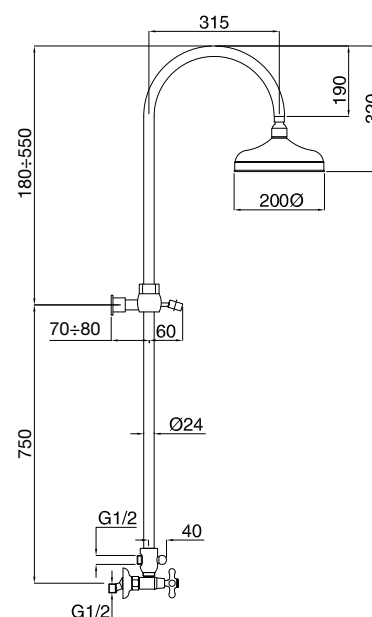

FINITURE/FINISHING	€
CR	578,00
CRDO	620,00
DO	1.019,00
RA	781,00
BR	781,00