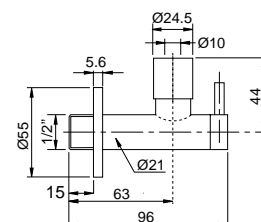

Rubinetto sottolavabo con filtro minimalista
Underlavatory stop-cock with filter minimalist type

FINITURE/FINISHING	€
CR	64,00