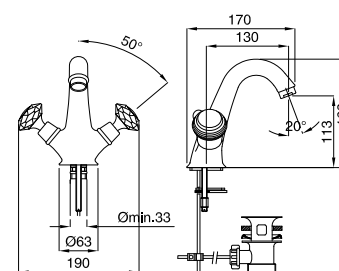

632E
Con tubetti rame · With copper tubes

FINITURE/FINISHING	€
CR	290,00
CRDO	313,00
DO	440,00
BR	360,00