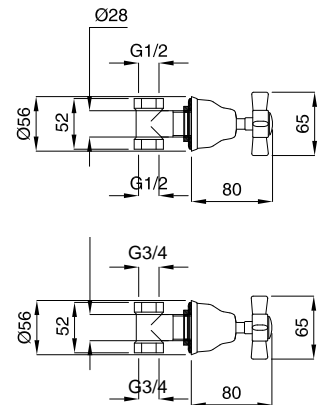

860
862

1. 860 Rubinetto arresto ad incasso con sede estraibile 1/2"
   Built-in stop-cock 1/2"
   862 Rubinetto arresto ad incasso con sede estraibile 3/4"
   Built-in stop-cock 3/4"

FINITURE/FINISHING	€
CR	55,00
CRDO	59,00
RA	74,00
BR	74,00
DO	96,00
NIL	77,00