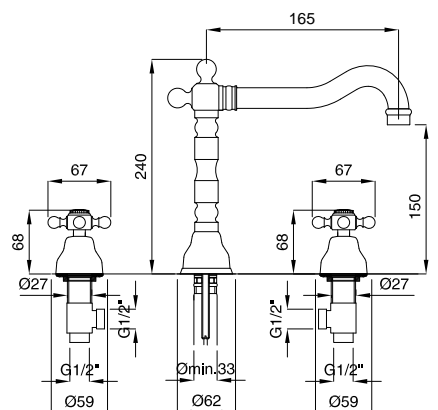

FINITURE/FINISHING

	€
CR	219,00
CRDO	234,00
RA	296,00
BR	296,00
DO	383,00