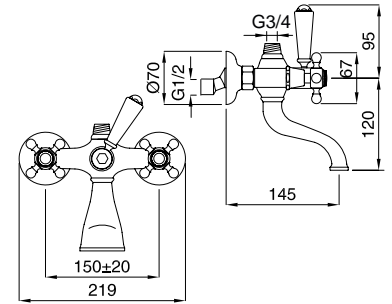

FINITURE/FINISHING

	€
CR	176,00
CRDO	191,00
RA	237,00
BR	237,00
DO	308,00