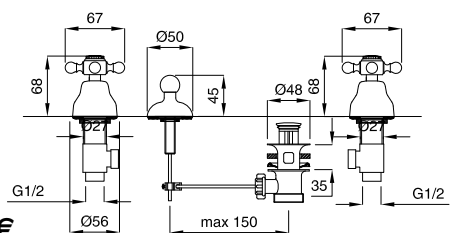

FINITURE/FINISHING

	€
CR	140,00
CRDO	149,00
RA	189,00
BR	189,00
DO	245,00