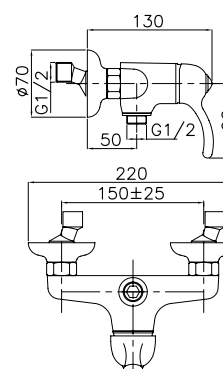

19256

Saliscendi completo antico, doccetta stile antico
Sliding rail old type, with style handshower

FINITURE/FINISHING	€
CR	177,00
CRDO	200,00
RA	242,00
BO	245,00
BR	242,00
DO	317,00

19700

Kit duplex antico
Duplex kit old style