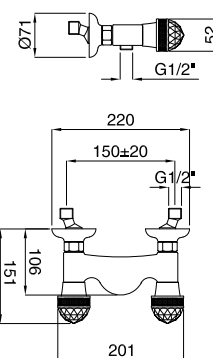

FINITURE/FINISHING

CR	283,00
CRDO	306,00
DO	412,00
BR	343,00