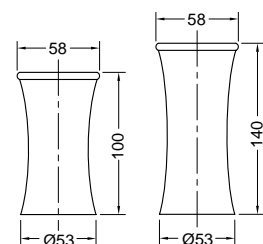

8346

Gruppo doccia esterno senza duplex
External shower mixer without duplex

FINITURE/FINISHING	€
CR	119,00
CRDO	131,00
RA	160,00
BR	160,00
DO	208,00

19186
19191

19186	Set prolunga Arcadia 10 cm Arcadia extension kit 10 cm	€
	FINITURE/FINISHING	
	CR	54,00
	CRDO	56,00
	RA	73,00
	BR	73,00
	DO	94,00
19191	Set prolunga Arcadia 14 cm Arcadia extension kit 14 cm	
	CR	68,00
	CRDO	70,00
	RA	92,00
	BR	92,00
	DO	119,00