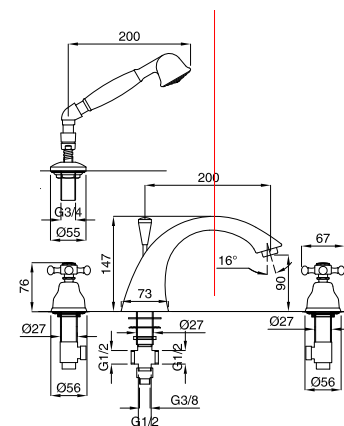

980

Batteria bordo vasca 5 fori
 5 holes mount deck mixer

FINITURE/FINISHING	€
CR	429,00
CRDO	452,00
DO	749,00
RA	578,00
BR	578,00

981

Batteria bordo vasca 4 fori
 4 holes bath deck mixer

FINITURE/FINISHING	€
CR	346,00
CRDO	366,00
DO	605,00
RA	467,00
BR	467,00