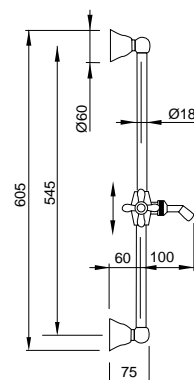

19756

Solo asta saliscendi antico
Only sliding rail old style

FINITURE/FINISHING	€
CR	124,00
CRDO	136,00
NS	174,00
BR	169,00
RA	169,00
DO	217,00
NF	174,00
BO	170,00
NIL	174,00
OP	139,00

19114

Braccio doccia con soffione antico
Old style shower arm with big shower