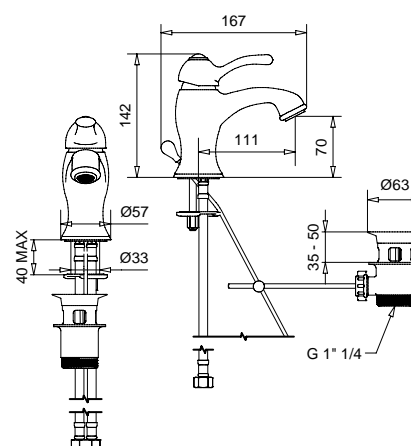

1923

Monocomando bidet scarico automatico
1"1/4 con flex inox
Single hole bidet mixer pop-up 1"1/4 with flex

1922

Con tubetti rame · With copper tubes

FINITURE/FINISHING

	€
CR	114,00
CRDO	131,00
RA	154,00
BO	157,00
BR	154,00
DO	203,00