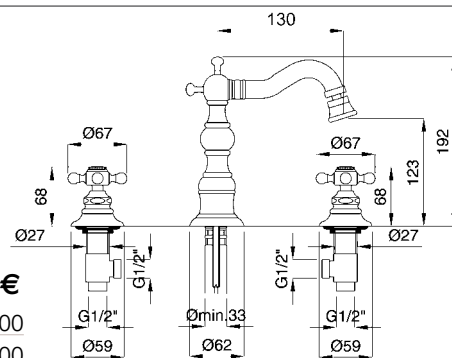

FINITURE/FINISHING	€
CR	211,00
CRDO	233,00
RA	284,00
BR	284,00
DO	369,00

8325

Batteria bidet con bocca erogazione
con scarico automatico 1"1/4
Bidet mixer with spout automatic pop-up 1"1/4

FINITURE/FINISHING	€
CR	241,00
CRDO	251,00
RA	325,00
BR	325,00
DO	422,00