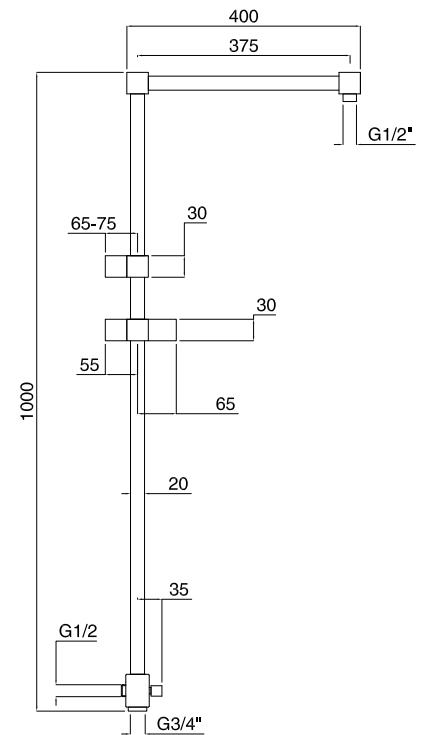

FINITURE/FINISHING

€

CR

179,00

19120

Colonna modello quadro con gancio
duplex e deviatore
Square rigid riser for bath mixer
with duplex support and diverter