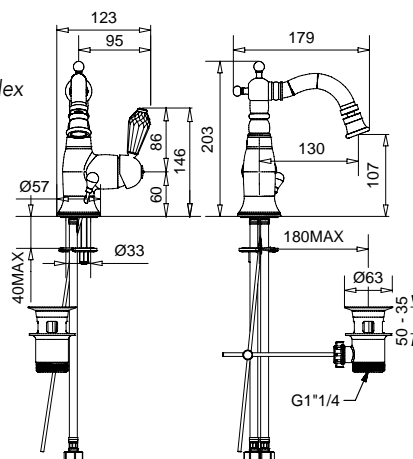

Monocomando bidet scarico automatico
1"1/4 con flex inox
Single hole bidet mixer automatic pop-up 1"1/4 with flex

6322K

Con tubetti rame · With copper tubes

FINITURE/FINISHING €		FINITURE/FINISHING €	
CR	209,00	BR	270,00
CRDO	221,00	NIL	278,00
DO	339,00	NS	278,00
RA	270,00	NF	278,00
OP	230,00	BO	273,00