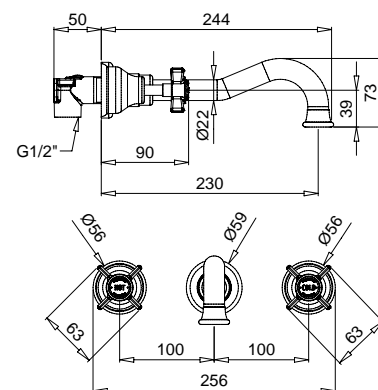

FINITURE/FINISHING €		FINITURE/FINISHING €	
CR	206,00	BR	277,00
CRDO	218,00	DO	358,00
RA	277,00	NIL	287,00

869SC

Con scarico Clic-Clac · With Clic-Clac press top waste

CR	231,00	BR	311,00
CRDO	243,00	DO	402,00
RA	311,00	NIL	322,00