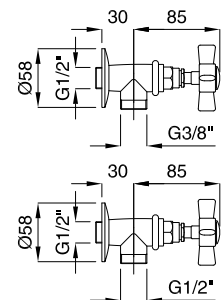

1. 857 Rubinetto ad angolo 1/2"X3/8"
   Angle valve 1/2"X3/8"
   858 Rubinetto ad angolo 1/2"X1/2"
   Angle valve 1/2"X1/2"

FINITURE/FINISHING	€
CR	51,00
CRDO	55,00
RA	69,00
BR	69,00
DO	92,00
NIL	73,00