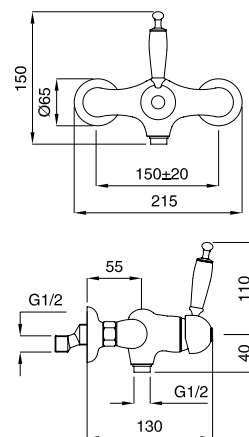

FINITURE/FINISHING €		FINITURE/FINISHING €	
CR	124,00	BR	168,00
CRDO	133,00	NIL	175,00
DO	219,00	NS	175,00
RA	168,00	NF	175,00
OP	139,00	BO	170,00