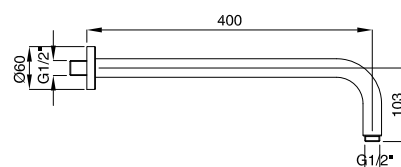

19129
19483

19129 Braccio doccia modello moderno cm 32
Modern shower arm cm 32
19483 Braccio doccia modello moderno cm 40
Modern shower arm cm 40

FINITURE/FINISHING	19129 €	19483 €
CR	60,00	67,00
OP	67,00	75,00
NS	84,00	94,00
NIL	84,00	94,00
CNO	84,00	94,00
BR	81,00	90,00
RA	81,00	90,00
OS	126,00	141,00
GF	96,00	107,00
NF	84,00	94,00