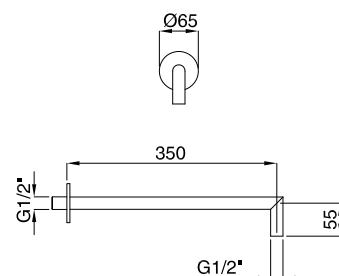

FINITURE/FINISHING	19475 €	19476 €
CR	96,00	119,00