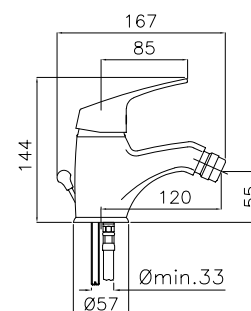

6523

Monocomando bidet scarico automatico
1"1/4 con flex inox
Single hole bidet mixer pop-up 1"1/4 with flex

6522

Con tubetti rame · *With copper tubes*

FINITURE/FINISHING

CR

€

87,00