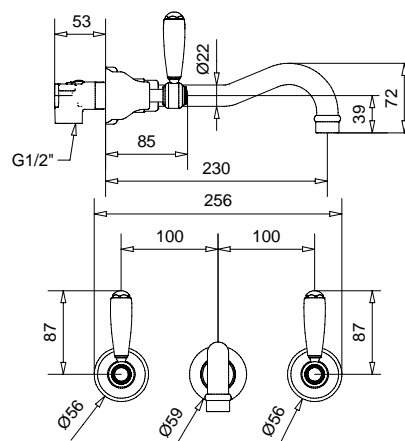

FINITURE/FINISHING

CR	168,00
CRDO	180,00
RA	227,00
BR	227,00
DO	294,00

€