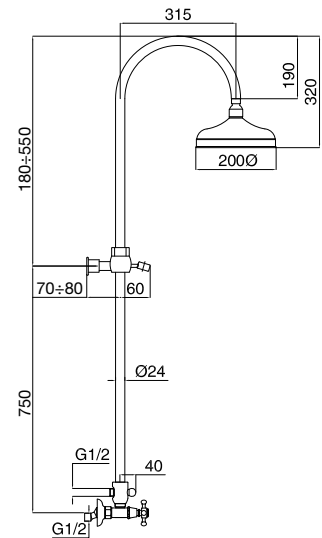

Gruppo doccia esterno completo di colonna,
kit duplex, deviatore e doccia
*External shower mixer with rigid riser
kit duplex, diverter and big shower*

FINITURE/FINISHING	€
CR	580,00
CRDO	634,00
DO	1.021,00
RA	783,00
BR	783,00