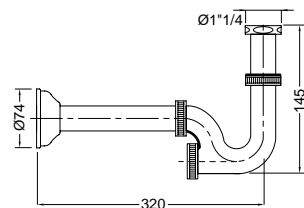

FINITURE/FINISHING

	€
CR	29,00