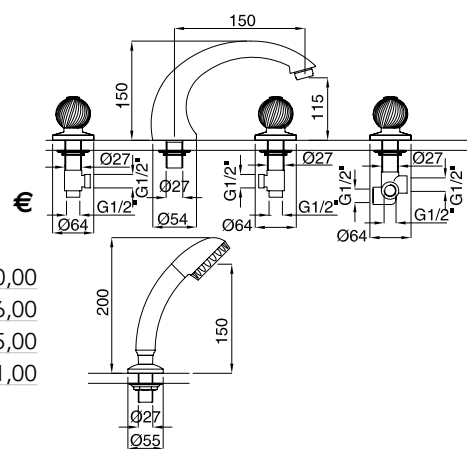

602M

Gruppo vasca esterno con duplex
External bath mixer with duplex shower

FINITURE/FINISHING	€
CR	333,00
CRDO	364,00
DO	567,00
BR	442,00

680M

Batteria bordo vasca 5 fori
5 holes bath mixer

FINITURE/FINISHING	€
CR	480,00
CRDO	566,00
DO	825,00
BR	641,00