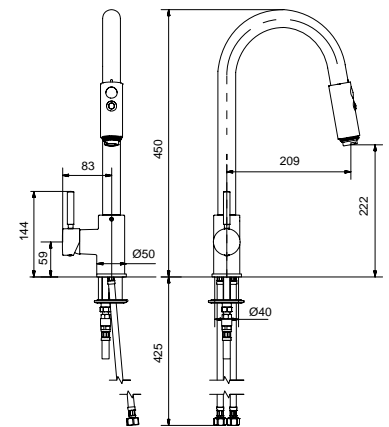

2288

Kobuk

Monocomando monoforo lavello doccetta estraibile, piega a 90° con flex inox
Single hole sink mixer, pull-out shower, turn 90° with flex

FINITURE/FINISHING	€
CR	237,00
NS	332,00
OP	265,00
BR	320,00