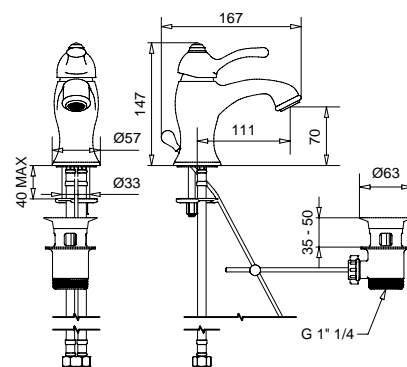

Monocomando lavabo scarico automatico 1"1/4 con flex inox
Single hole basin mixer pop-up 1"1/4 with flex

1912K
Con tubetti rame · With copper tubes

FINITURE/FINISHING	€
CR	124,00
CRDO	137,00
RA	163,00
BO	166,00
BR	163,00
DO	213,00