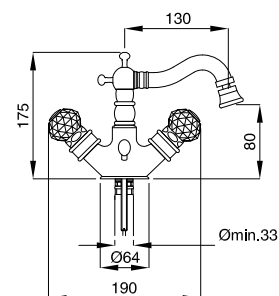

FINITURE/FINISHING

	€
CR	388,00
CRDO	402,00
RA	478,00
BR	478,00
DO	581,00

8344K

Monoforo bidet scarico automatico
1" 1/4 con flex inox
Single hole bidet mixer automatic
pop-up 1" 1/4 with flex

8342K

Con tubetti rame · With copper tubes