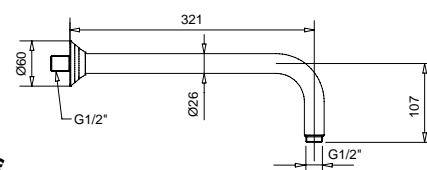

FINITURE/FINISHING	€
CR	65,00
OP	73,00
NF	91,00
OS	125,00