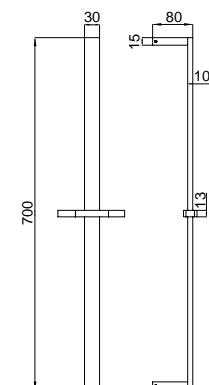

Saliscendi piatto con doccetta tonda
Sliding rail flat type, round handshower

FINITURE/FINISHING		€
CR		157,00