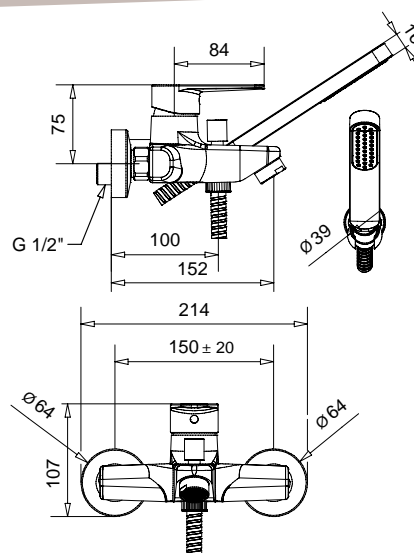

Monocomando vasca esterno con duplex
External bath mixer with duplex shower

FINITURE/FINISHING

CR

€
170,00