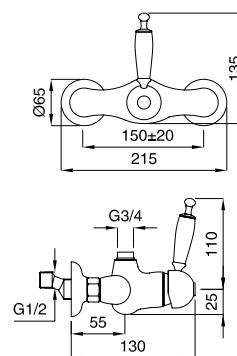

FINITURE/FINISHING €		FINITURE/FINISHING €	
CR	127,00	BR	171,00
CRDO	136,00	NIL	178,00
DO	222,00	NS	178,00
RA	171,00	NF	178,00
OP	142,00	BO	173,00