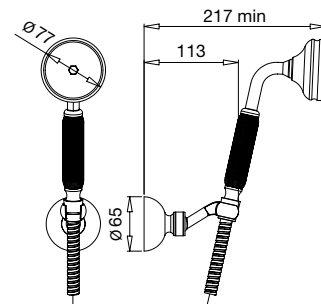

FINITURE/FINISHING

	€
CR	150,00
NS	213,00
BR	204,00
DO	273,00