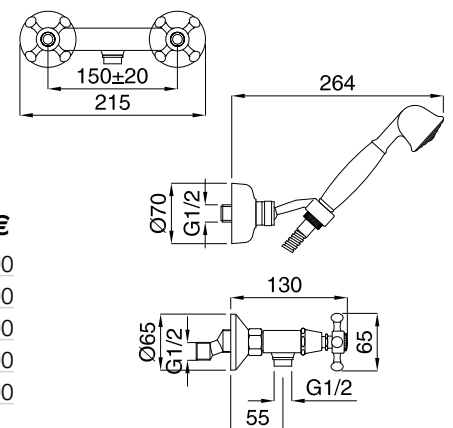

Gruppo doccia esterno con duplex
External shower mixer with duplex

FINITURE/FINISHING	€
CR	164,00
CRDO	195,00
DO	300,00
RA	223,00
BR	223,00