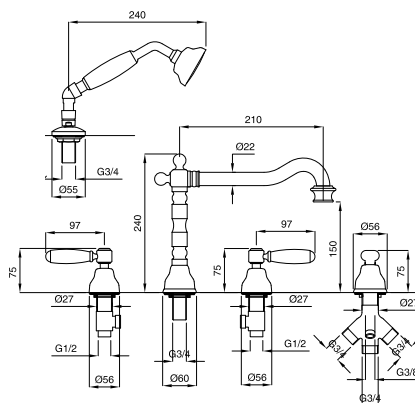

FINITURE/FINISHING

CR	450,00
CRDO	458,00
RA	542,00
BR	542,00
DO	675,00

€