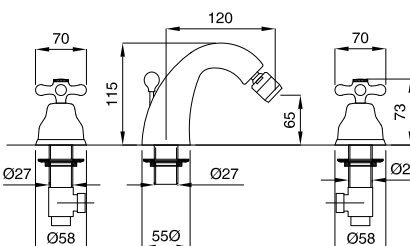

FINITURE/FINISHING

	€
CR	181,00
CRDO	193,00
COCR	188,00
CODO	200,00
DO	316,00
RA	244,00
BR	244,00