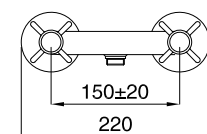

822

Combinazione bidet con scarico automatico 1"1/4
Bidet mixer with automatic pop-up 1"1/4

FINITURE/FINISHING

CR	144,00
CRDO	149,00
RA	194,00
BR	194,00
DO	252,00
NIL	201,00

825

Batteria bidet con bocca erogazione con scarico automatico 1"1/4
Bidet mixer with spout automatic pop-up 1"1/4

FINITURE/FINISHING

CR	217,00
CRDO	227,00
RA	293,00
BR	293,00
DO	380,00
NIL	304,00

846

Gruppo doccia esterno senza duplex
External shower mixer without duplex

FINITURE/FINISHING

CR	111,00
CRDO	117,00
RA	150,00
BR	150,00
DO	194,00
NIL	155,00

848

Gruppo doccia esterno con kit duplex
External shower mixer with kit duplex

FINITURE/FINISHING

CR	192,00
CRDO	203,00
RA	261,00
BR	261,00
DO	352,00
NIL	273,00