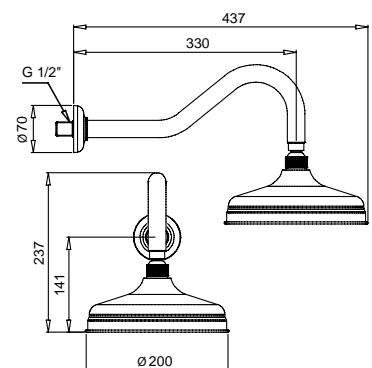

FINITURE/FINISHING	€
CR	83,00
CRDO	88,00
RA	113,00
BR	113,00
DO	160,00

89116

Braccio doccia con soffione antico
Old style shower arm with big shower

FINITURE/FINISHING	€
CR	189,00
CRDO	192,00
RA	256,00
BR	256,00
DO	331,00