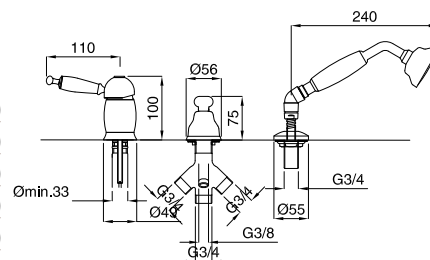

FINITURE/FINISHING €	FINITURE/FINISHING €
CR 257,00	BR 397,00
CRDO 275,00	NIL 412,00
DO 515,00	NS 412,00
RA 397,00	NF 412,00
OP 330,00	BO 398,00