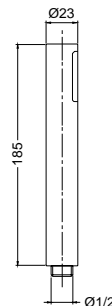

Doccetta minimalista in dotazione su serie: KOBUK, SMART, RODOS, PLANET e SIMPLE
Minimalist handshower for: KOBUK, SMART, RODOS, PLANET and SIMPLE

FINITURE/FINISHING €		FINITURE/FINISHING €	
CR	15,00	OP	in ottone · in brass 43,00
NS	in ottone · in brass 55,00	CNI	in ottone · in brass 55,00
DO	in ottone · in brass 55,00	OS	in ottone · in brass 80,00
BR	in ottone · in brass 48,00	GF	in ottone · in brass 62,00
RA	in ottone · in brass 48,00	NF	in ottone · in brass 55,00