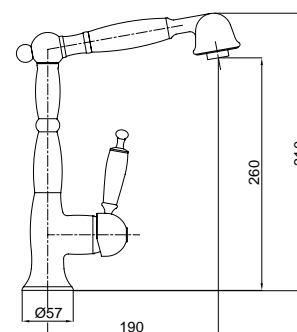

FINITURE/FINISHING

	€
CR	258,00
RA	348,00
BR	348,00
DO	451,00