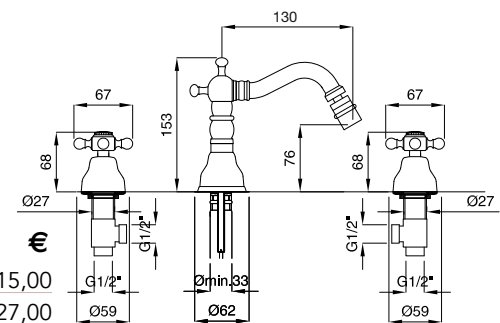

FINITURE/FINISHING

	€
CR	215,00
CRDO	227,00
RA	290,00
BR	290,00
DO	376,00