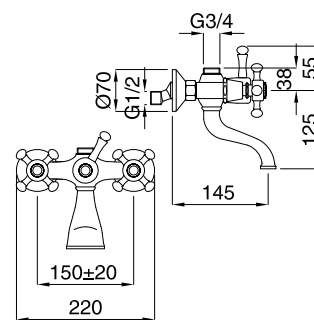

FINITURE/FINISHING	€
CR	135,00
CRDO	160,00
DO	234,00
RA	181,00
BR	181,00

901

Gruppo vasca esterno con attacco da 3/4" e vela
 External bath mixer 3/4" connection and spout

FINITURE/FINISHING	€
CR	145,00
CRDO	170,00
DO	253,00
RA	196,00
BR	196,00