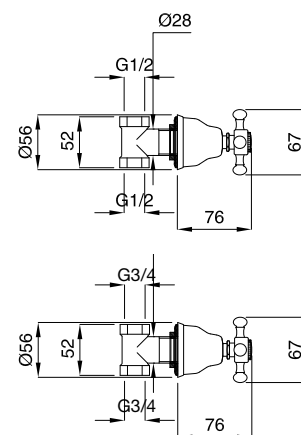

960 Rubinetto arresto ad incasso
con sede estraibile 1/2"
Built-in stop-cock 1/2"
962 Rubinetto arresto ad incasso
con sede estraibile 3/4"
Built-in stop-cock 3/4"

FINITURE/FINISHING

	€
CR	49,00
CRDO	57,00
DO	85,00
RA	66,00
BR	66,00