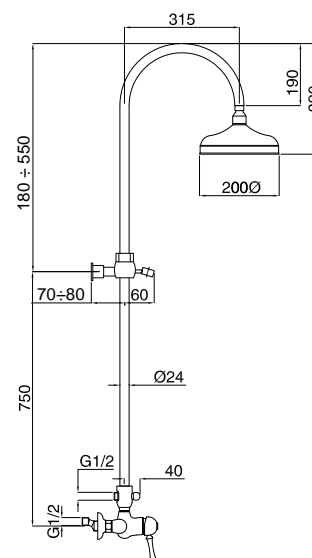

FINITURE/FINISHING

	€
CR	614,00
NS	863,00
DO	1.082,00
RA	830,00
BR	830,00
BO	840,00

19256

Saliscendi completo antico, doccetta stile antico
Sliding rail old type, with style handshower

FINITURE/FINISHING	€
CR	177,00
NS	252,00
DO	317,00
RA	242,00
BR	242,00
BO	245,00