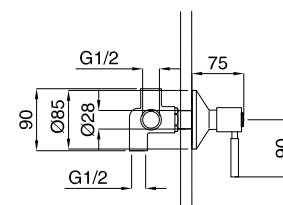

FINITURE/FINISHING

CR € 98,00
CRDO 100,00
BR 133,00
RA 133,00
DO 171,00