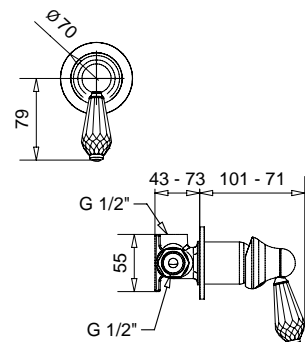

FINITURE/FINISHING

	€
CR	110,00
CRDO	114,00
RA	136,00
BO	138,00
BR	136,00
DO	166,00