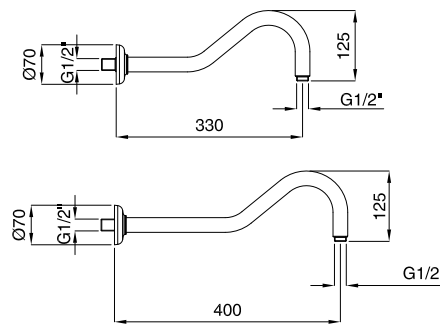

19128 Braccio doccia modello antico cm 33
Shower arm old style cm 33
19482 Braccio doccia modello antico cm 40
Shower arm old style cm 40

FINITURE/FINISHING	19128 €	19482 €
CR	62,00	68,00
BO	85,00	93,00
NS	86,00	95,00
NIL	86,00	95,00
BR	84,00	92,00
RA	84,00	92,00
DO	108,00	119,00
NF	86,00	95,00
OP	69,00	76,00