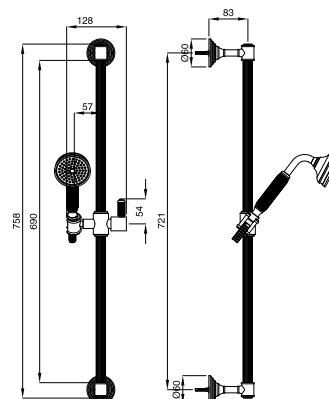

FINITURE/FINISHING

	€
CR	348,00
NS	490,00
BR	471,00
DO	619,00