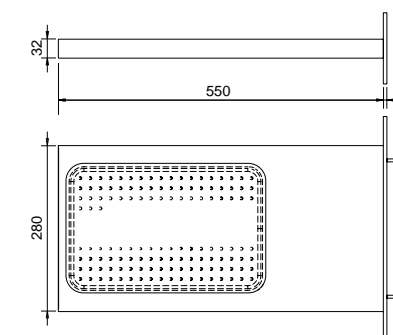

FINITURE/FINISHING

€

CR

575,00

19136

Soffione a muro anticalcare a 2 getti:
cascata e pioggia. Abbinabile con un
miscelatore con deviatore
*Shower for wall 2 jets. Matching with
a mixer with diverter*