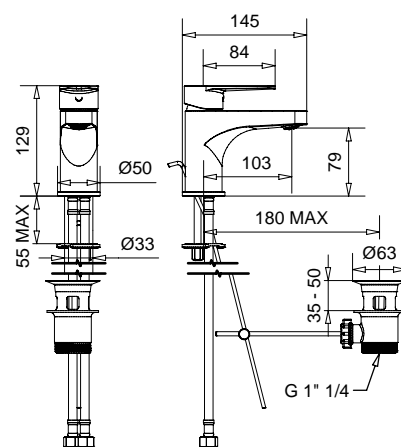

Monocomando lavabo scarico automatico
1"1/4 con flex inox
Single hole basin mixer pop-up 1"1/4 with flex

FINITURE/FINISHING

CR

€
82,00

3613E

Con cartuccia a risparmio energetico
Aeratore 5l/min.
With energy saving cartridge
Aerator 5l/min.

CR

87,00