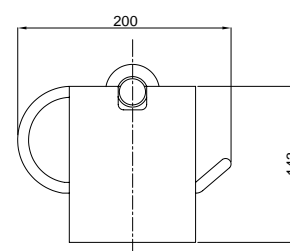

FINITURE/FINISHING	€
CR	139,00
BR	187,00
DO	243,00