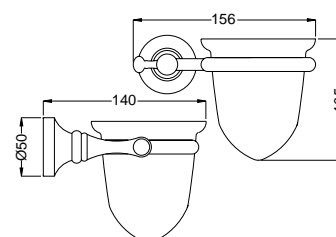

24802

Porta bicchiere a muro con vetro satinato
Glass holder for wall with satin glass

25802

Porta bicchiere a muro con ceramica bianca
Glass holder for wall with white ceramic

FINITURE/FINISHING

		€
24802	CR	127,00
	BR	158,00
	DO	174,00
25802	CR	108,00
	BR	138,00
	DO	155,00