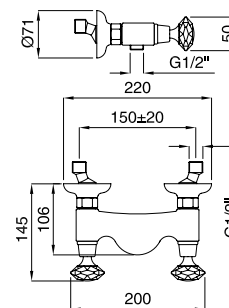

FINITURE/FINISHING

CR	249,00
CRDO	272,00
DO	378,00
BR	309,00