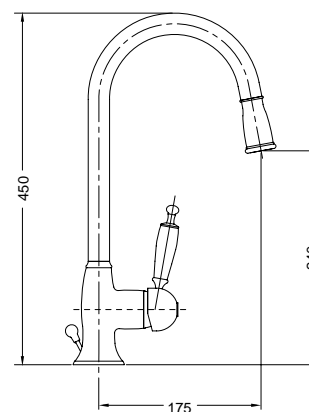

FINITURE/FINISHING

	€
CR	245,00
CRDO	265,00
RA	330,00
BR	330,00
DO	429,00