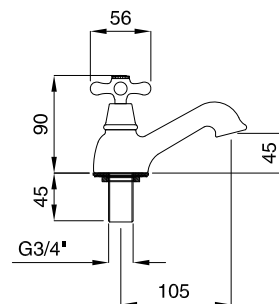

074

Rubinetto snodo con canna orientabile
Wall sink with swivelling spout

FINITURE/FINISHING	€
CR	54,00
CRDO	58,00
COCR	55,00
CODO	59,00
DO	94,00
RA	73,00
BR	73,00

060
062

- 060 Rubinetto arresto ad incasso con sede estraibile 1/2"
Built-in stop-cock 1/2"
- 062 Rubinetto arresto ad incasso con sede estraibile 3/4"
Built-in stop-cock 3/4"