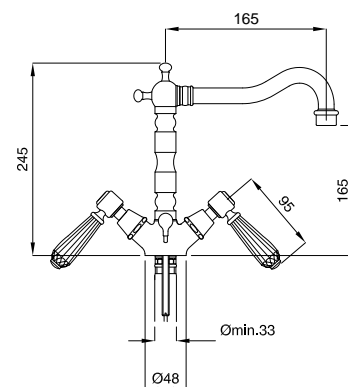

FINITURE/FINISHING

	€
CR	239,00
CRDO	259,00
RA	298,00
BR	298,00
DO	366,00