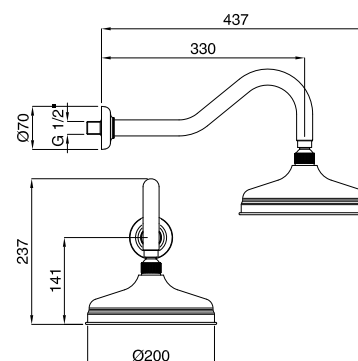

FINITURE/FINISHING	€
CR	76,00
CRDO	85,00
RA	104,00
BO	107,00
BR	104,00
DO	145,00

89116

Braccio doccia con soffione antico
Old style shower arm with big shower

FINITURE/FINISHING	€
CR	189,00
CRDO	192,00
RA	256,00
BO	259,00
BR	256,00
DO	331,00