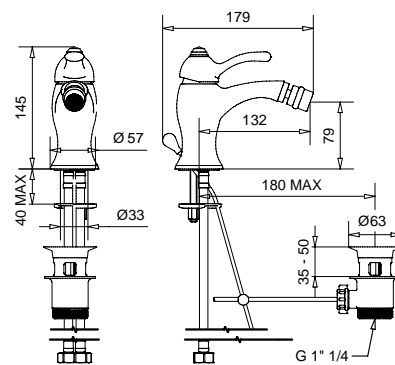

Monocomando bidet scarico automatico 1"1/4 con flex inox
Single hole bidet mixer pop-up 1"1/4 with flex

1922K
Con tubetti rame · With copper tubes

FINITURE/FINISHING	€
CR	126,00
CRDO	143,00
RA	166,00
BO	169,00
BR	166,00
DO	215,00