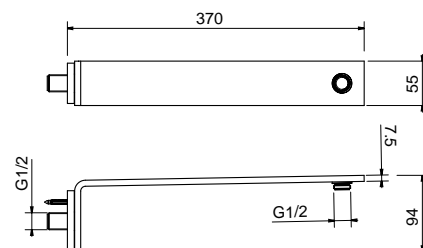

FINITURE/FINISHING	€
CR	130,00
OP	172,00
NS	215,00

19484

Braccio doccia modello quadro cm 42
Square shower arm cm 42

FINITURE/FINISHING	€
CR	216,00
OP	265,00
NS	332,00

19481

Braccio doccia quadro in acciaio
Square steel shower arm