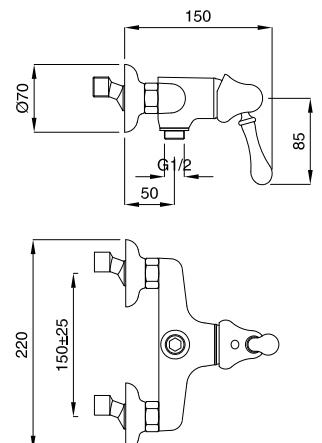

FINITURE/FINISHING	€
CR	90,00
CRDO	96,00
RA	122,00
BO	123,00
BR	122,00
DO	157,00

19256

Saliscendi completo antico, doccetta stile antico
Sliding rail old type, with style handshower

FINITURE/FINISHING	€
CR	177,00
CRDO	200,00
RA	242,00
BO	245,00
BR	242,00
DO	317,00