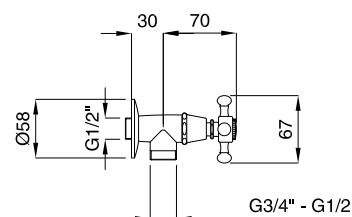

FINITURE/FINISHING

	€
CR	41,00
CRDO	51,00
DO	71,00
RA	55,00
BR	55,00