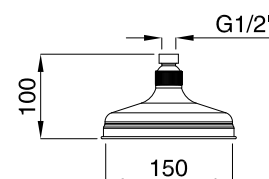

FINITURE/FINISHING	€
CR	107,00
CRDO	114,00
BR	145,00
RA	145,00
DO	187,00
NS	150,00