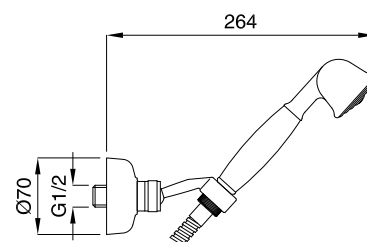

FINITURE/FINISHING	€
CR	76,00
CRDO	85,00
DO	145,00
RA	104,00
BR	104,00