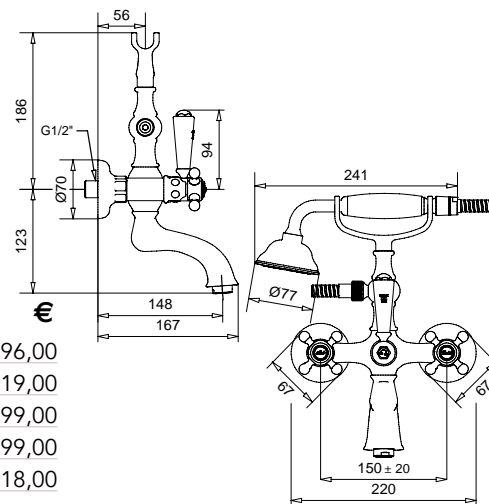

Arcadia

TRADIZIONALE

Arcadia

TRADIZIONALE

8300

Gruppo vasca esterno con doccia normale
External bath mixer with normal shower

FINITURE/FINISHING

CR	296,00
CRDO	319,00
RA	399,00
BR	399,00
DO	518,00