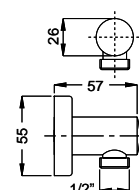

Presacqua minimalista
Wall connection minimalist type

FINITURE/FINISHING	€
CR	30,00
NS	43,00
OP	34,00