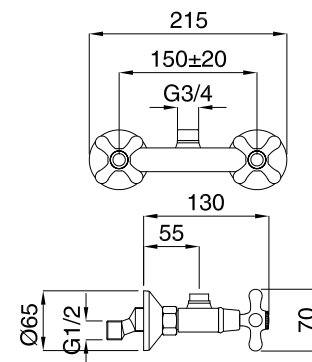

FINITURE/FINISHING	€
CR	92,00
CRDO	102,00
COCR	98,00
CODO	108,00
DO	159,00
RA	123,00
BR	123,00