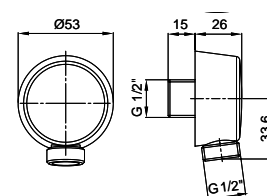

Presacqua
Wall connection

FINITURE/FINISHING	€
CR	15,00
NS	21,00
BR	20,00
RA	20,00
DO	26,00
OP	17,00
BO	20,50