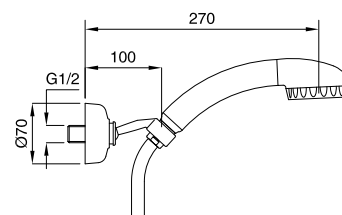

FINITURE/FINISHING

	€
CR	83,00
CRDO	88,00
DO	180,00
BR	113,00