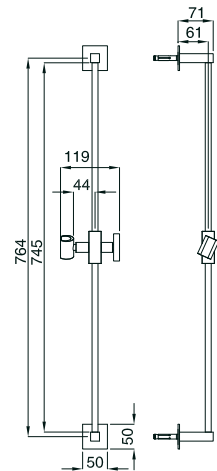

19761

Solo asta saliscendi quadro
Only sliding rail square style

FINITURE/FINISHING		€
CR		278,00
NS		389,00