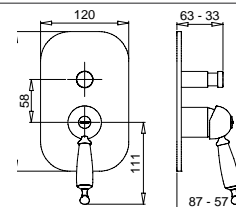

6345E

Parti esterne monocomando a parete
con canna 19 cm
External part of wall mixer with spout 19 cm

FINITURE/FINISHING €		FINITURE/FINISHING €	
CR	104,00	BR	153,00
CRDO	110,00	NIL	160,00
DO	209,00	NS	160,00
RA	153,00	NF	160,00
OP	121,00	BO	154,00

Blocco interno art. 19891
Built-in art. 19891

6346E

Parti esterne monocomando a parete con canna
23 cm
External part of wall mixer with spout 23 cm

FINITURE/FINISHING €		FINITURE/FINISHING €	
CR	107,00	BR	156,00
CRDO	113,00	NIL	163,00
DO	212,00	NS	163,00
RA	156,00	NF	163,00
OP	124,00	BO	157,00

Blocco interno art. 19891
Built-in art. 19891

6330E

Parti esterne monocomando doccia incasso
External part of built-in shower mixer

FINITURE/FINISHING €		FINITURE/FINISHING €	
CR	36,00	BR	61,00
CRDO	40,00	NIL	65,00
DO	90,00	NS	65,00
RA	61,00	NF	65,00
OP	44,00	BO	62,00

Blocco interno art. 19891
Built-in art. 19891

6372E

Parti esterne monocomando incasso
con deviatore a 2 vie
External part of built-in mixer 2 ways with diverter

FINITURE/FINISHING €		FINITURE/FINISHING €	
CR	80,00	BR	144,00
CRDO	92,00	NIL	153,00
DO	216,00	NS	153,00
RA	144,00	NF	153,00
OP	101,00	BO	146,00

Blocco interno art. 19898
Built-in art. 19898

6331E

Parti esterne monocomando incasso
con deviatore a 3 vie
External part of built-in mixer 3 ways

FINITURE/FINISHING €		FINITURE/FINISHING €	
CR	86,00	BR	162,00
CRDO	92,00	NIL	172,00
DO	247,00	NS	172,00
RA	162,00	NF	172,00
OP	112,00	BO	163,00

Blocco interno art. 19893
Built-in art. 19893

6332E

Parti esterne monocomando incasso
con deviatore 4 vie
External part of built-in mixer 4 ways

FINITURE/FINISHING €		FINITURE/FINISHING €	
CR	86,00	BR	162,00
CRDO	92,00	NIL	172,00
DO	247,00	NS	172,00
RA	162,00	NF	172,00
OP	112,00	BO	163,00

Blocco interno art. 19894
Built-in art. 19894