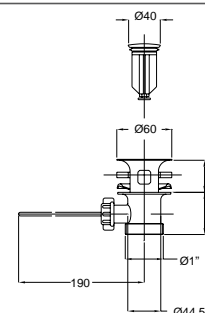

Scarico 1"1/4 normale
Pop-up waste 1"1/4 normal

FINITURE/FINISHING	€
CR	11,00