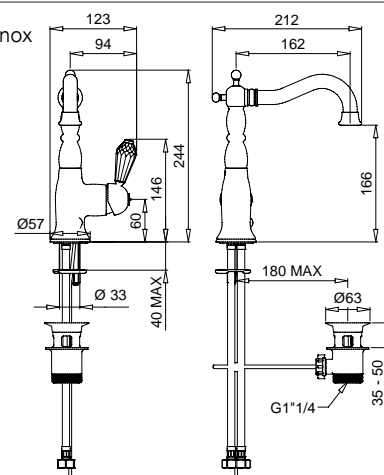

Monocomando lavabo scarico automatico 1"1/4 con flex inox
Single hole basin mixer automatic pop-up 1"1/4 with flex
6312K

Con tubetti rame · With copper tubes

FINITURE/FINISHING €	FINITURE/FINISHING €
CR 215,00	BR 278,00
CRDO 233,00	NIL 287,00
DO 350,00	NS 287,00
RA 278,00	NF 287,00
OP 236,00	BO 280,00