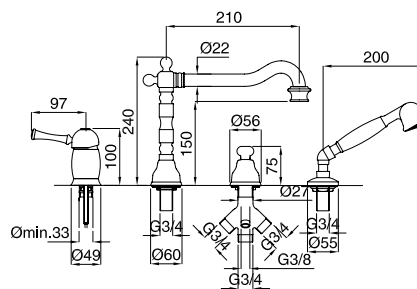

FINITURE/FINISHING

	€
CR	429,00
NS	600,00
DO	750,00
RA	579,00
BR	579,00
BO	583,00