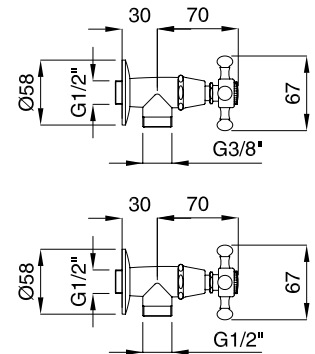

957 Rubinetto ad angolo 1/2"X3/8"
Angle valve 1/2"X3/8"
958 Rubinetto ad angolo 1/2"X1/2"
Angle valve 1/2"X1/2"

FINITURE/FINISHING	€
CR	41,00
CRDO	51,00
DO	71,00
RA	55,00
BR	55,00