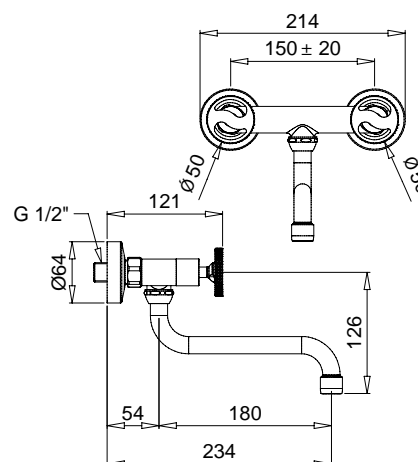

FINITURE/FINISHING

	€
CR	156,00
NS	218,00
OP	174,00