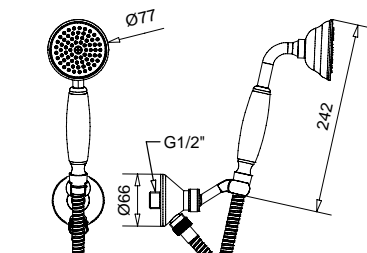

Kit duplex presa acqua antico con doccetta 19151
Wall connection with duplex kit old type,
with handshower 19151

FINITURE/FINISHING €		FINITURE/FINISHING €	
CR	91,00	OP	103,00
CRDO	96,00	NIL	131,00
DO	171,00	NS	131,00
BR	124,00	NF	131,00
RA	124,00	BO	127,00