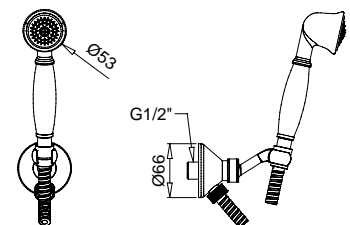

FINITURE/FINISHING	€
CR	410,00
CRDO	430,00
COCR	459,00
CODO	479,00
DO	717,00
RA	554,00
BR	554,00