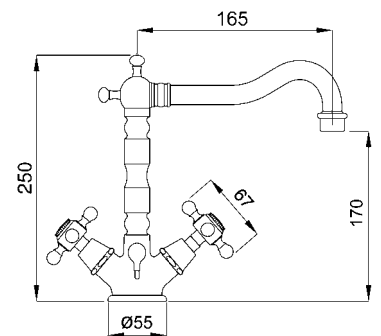

FINITURE/FINISHING

	€
CR	169,00
CRDO	189,00
RA	228,00
BR	228,00
DO	296,00