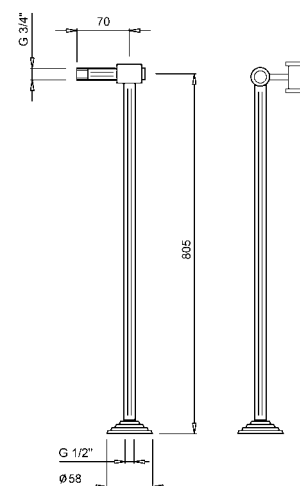

Piantana a pavimento rigata
Streaked floor pillar

FINITURE/FINISHING	€
CR	342,00
NS	478,00
BR	461,00
DO	598,00