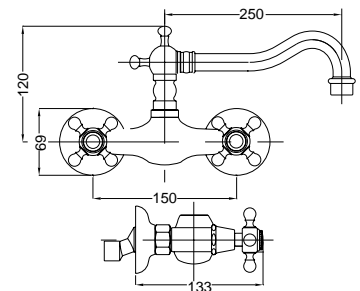

FINITURE/FINISHING	€
CR	165,00
CRDO	176,00
BR	223,00
RA	223,00
DO	288,00
NIL	231,00

452

Revival

Gruppo lavello a parete canna girevole
Wall sink mixer swivel spout

FINITURE/FINISHING	€
CR	155,00
CRDO	166,00
BR	209,00
RA	209,00
DO	271,00