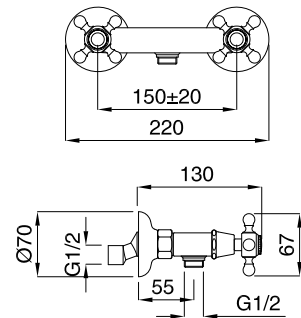

FINITURE/FINISHING	€
CR	102,00
CRDO	115,00
RA	138,00
BR	138,00
DO	178,00