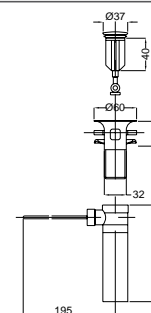

Scarico tipo America
Pop-up waste American type

FINITURE/FINISHING	€
CR	27,00
DO	48,00