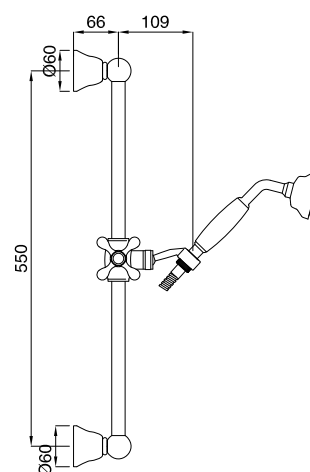

19701

Kit duplex soffione
Duplex kit big head

FINITURE/FINISHING	€
CR	83,00
CRDO	88,00
RA	113,00
BR	113,00
DO	160,00
NIL	120,00

89116

Braccio doccia con soffione antico
Old style shower arm with big shower