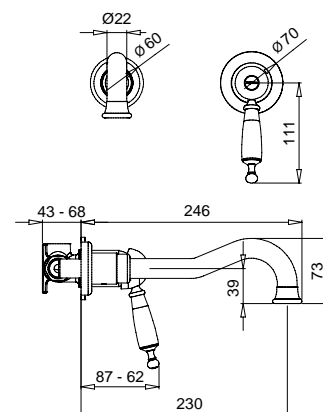

Monocomando a parete con canna 23 cm
Wall wash mixer with spout 23 cm

FINITURE/FINISHING €		FINITURE/FINISHING €	
CR	143,00	BR	192,00
CRDO	149,00	NIL	199,00
DO	248,00	NS	199,00
RA	192,00	NF	199,00
OP	160,00	BO	193,00

6346SC

Con scarico Clic-Clac · With Clic-Clac press top waste

CR	168,00	BR	226,00
CRDO	174,00	NIL	234,00
DO	292,00	NS	234,00
RA	226,00	NF	234,00
OP	189,00	BO	227,00