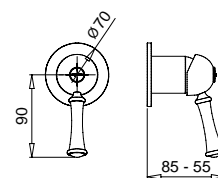

Blocco interno art. 19902
Built-in art. 19902

6430E

Parti esterne monocomando doccia incasso
External part of built-in shower mixer

FINITURE/FINISHING

	€
CR	37,00
NS	66,00
DO	91,00
RA	62,00
BR	62,00
BO	63,00