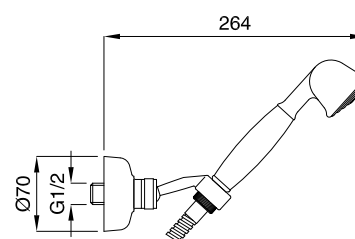

Kit duplex antico
Duplex kit old style

FINITURE/FINISHING	€
CR	76,00
CRDO	85,00
RA	104,00
BO	107,00
BR	104,00
DO	145,00