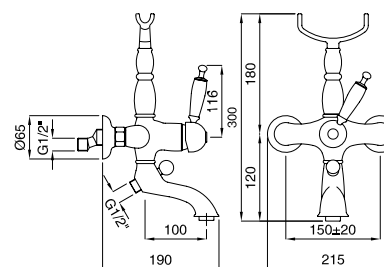

Monocomando vasca esterno senza duplex
External bath mixer without duplex

FINITURE/FINISHING €		FINITURE/FINISHING €	
CR	220,00	BR	290,00
CRDO	232,00	NIL	300,00
DO	380,00	NS	300,00
RA	290,00	NF	300,00
OP	240,00	BO	291,00