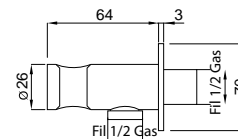

FINITURE/FINISHING	€
CR	57,00
NS	80,00
OP	64,00
BR	77,00
RA	77,00

19245

Gancio da incasso minimalista con presa acqua
Minimalist built-in support with wall connection

FINITURE/FINISHING	€
CR	59,00
NS	82,00
OP	66,00
BR	79,00
RA	79,00
OS	122,00
GF	93,00