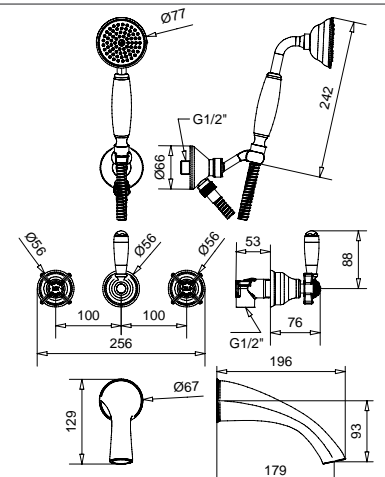

800

FINITURE/FINISHING

CR	266,00
CRDO	282,00
RA	359,00
BR	359,00
DO	465,00
NIL	372,00

802

FINITURE/FINISHING

CR	286,00
CRDO	302,00
RA	386,00
BR	386,00
DO	500,00
NIL	400,00

818

FINITURE/FINISHING

CR	421,00
CRDO	436,00
RA	568,00
BR	568,00
DO	736,00
NIL	589,00

880

FINITURE/FINISHING

CR	439,00
CRDO	445,00
RA	570,00
BR	570,00
DO	720,00
NIL	615,00