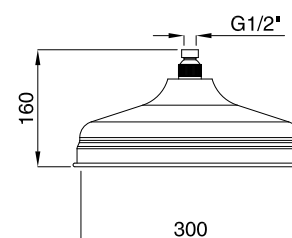

FINITURE/FINISHING	€
CR	240,00
CRDO	247,00
BR	324,00
RA	324,00
DO	420,00
NS	336,00