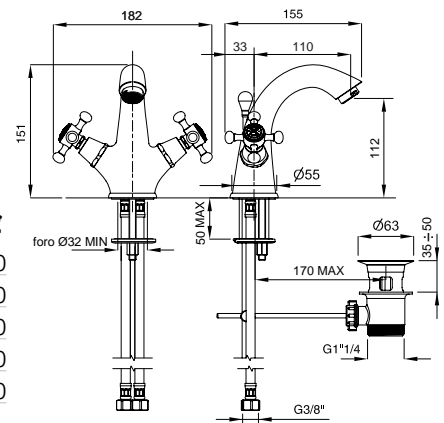

934

Monoforo lavabo scarico automatico
1" 1/4 con flex inox
Single hole bath mixer automatic pop-up
1" 1/4 with flex

932

Con tubetti rame · With copper tubes

FINITURE/FINISHING

	€
CR	128,00
CRDO	157,00
DO	223,00
RA	172,00
BR	172,00