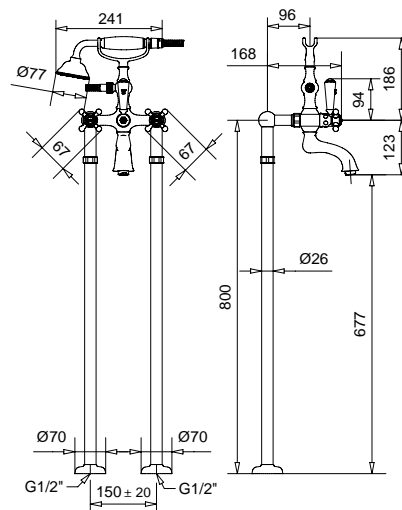

FINITURE/FINISHING

CR	630,00
CRDO	676,00
RA	850,00
BR	850,00
DO	1.033,00