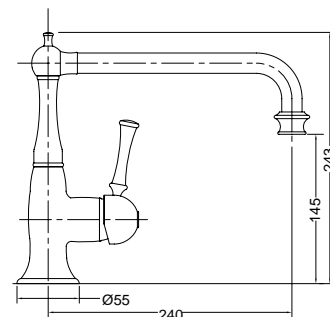

	€
CR	153,00
NS	214,00
BR	206,00
RA	206,00
OP	171,00

Cucina

MONOFORI LEVELLO

6482

Denver

Monocomando monoforo lavello canna girevole con flex inox
Single hole sink mixer swivel spout with flex

FINITURE/FINISHING	€
CR	160,00
NS	224,00
BR	216,00
RA	216,00
DO	280,00
BO	218,00