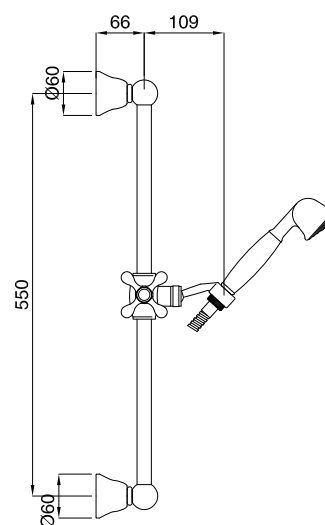

FINITURE/FINISHING	€
CR	90,00
CRDO	96,00
RA	122,00
BO	123,00
BR	122,00
DO	157,00

19256

Saliscendi completo antico, doccetta stile antico
Sliding rail old type, with style handshower

FINITURE/FINISHING	€
CR	177,00
CRDO	200,00
RA	242,00
BO	245,00
BR	242,00
DO	317,00