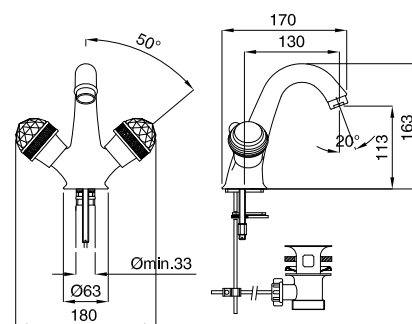

632F
Con tubetti rame · With copper tubes

FINITURE/FINISHING	€
CR	324,00
CRDO	347,00
DO	474,00
BR	394,00