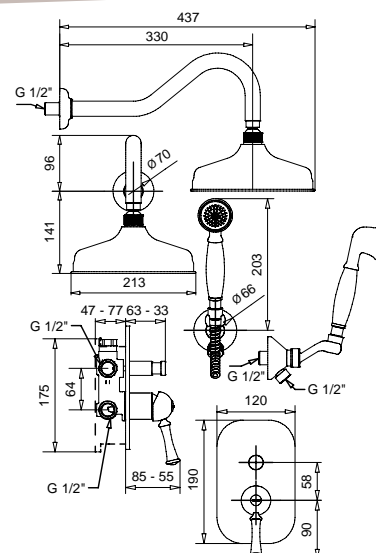

FINITURE/FINISHING

	€
CR	454,00
NS	639,00
DO	804,00
RA	615,00
BR	615,00
BO	623,00