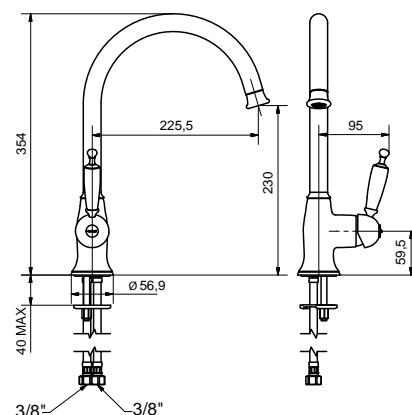

FINITURE/FINISHING

	€
CR	146,00
NS	205,00
RA	197,00
BR	197,00
DO	256,00
BO	199,00

6395

Oxford

Monocomando monoforo livello doccia estraibile, con calamita, con flex inox
Single hole sink mixer pull-out small shower with magnet, with flex