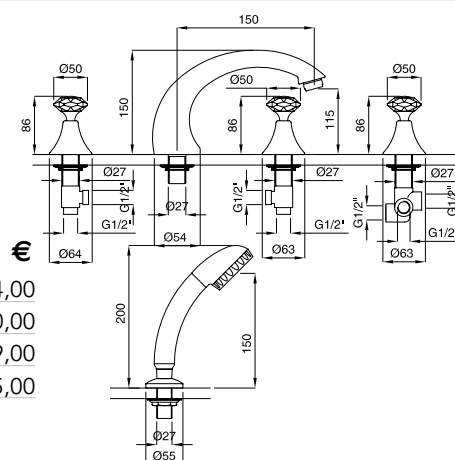

Gruppo vasca esterno con duplex
External bath mixer with duplex shower

FINITURE/FINISHING	€
CR	405,00
CRDO	436,00
DO	639,00
BR	514,00

680E

Batteria bordo vasca 5 fori
5 holes bath mixer

FINITURE/FINISHING	€
CR	574,00
CRDO	660,00
DO	919,00
BR	735,00