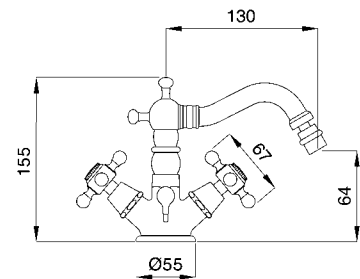

444

Monoforo bidet scarico automatico
1"1/4 con flex inox
Single hole bidet mixer automatic pop-up
1"1/4 with flex

442

Con tubetti rame · With copper tubes

FINITURE/FINISHING

	€
CR	165,00
CRDO	185,00
RA	223,00
BR	223,00
DO	289,00