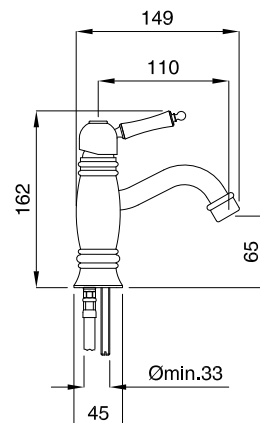

Monocomando lavabo piccolo
senza scarico con flex inox
Single hole basin mixer small model without pop-up with flex

FINITURE/FINISHING €		FINITURE/FINISHING €	
CR	141,00	BR	190,00
CRDO	157,00	NIL	197,00
DO	246,00	NS	197,00
RA	190,00	NF	197,00
OP	158,00	BO	192,00

6328SC

Con scarico Clic-Clac · With Clic-Clac press top waste

CR	166,00	BR	224,00
CRDO	182,00	NIL	232,00
DO	290,00	NS	232,00
RA	224,00	NF	232,00
OP	187,00	BO	226,00