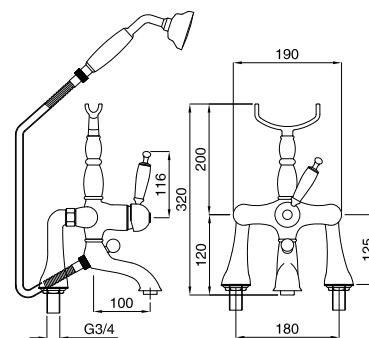

19523

Impugnatura di serie:
Resina Fenolica Bianca
Handle production model:
Phenolic Resin White
Colori impugnatura disponibili: pag. 246
Handle's colours available: pag. 246

6300

Monocomando vasca esterno con doccia
External bath mixer with shower

FINITURE/FINISHING €		FINITURE/FINISHING €	
CR	277,00	BR	374,00
CRDO	302,00	NIL	388,00
DO	484,00	NS	388,00
RA	374,00	NF	388,00
OP	310,00	BO	376,00

6302

Monocomando vasca esterno con doccia duplex
External bath mixer with duplex shower

FINITURE/FINISHING €		FINITURE/FINISHING €	
CR	293,00	BR	395,00
CRDO	315,00	NIL	410,00
DO	512,00	NS	410,00
RA	395,00	NF	410,00
OP	328,00	BO	398,00

6304

Monocomando vasca esterno con soprabordi
External bath mixer with pillar

FINITURE/FINISHING €		FINITURE/FINISHING €	
CR	343,00	BR	463,00
CRDO	365,00	NIL	480,00
DO	600,00	NS	480,00
RA	463,00	NF	480,00
OP	384,00	BO	466,00

6308

Monocomando vasca esterno senza duplex
External bath mixer without duplex

FINITURE/FINISHING €		FINITURE/FINISHING €	
CR	220,00	BR	290,00
CRDO	232,00	NIL	300,00
DO	380,00	NS	300,00
RA	290,00	NF	300,00
OP	240,00	BO	291,00