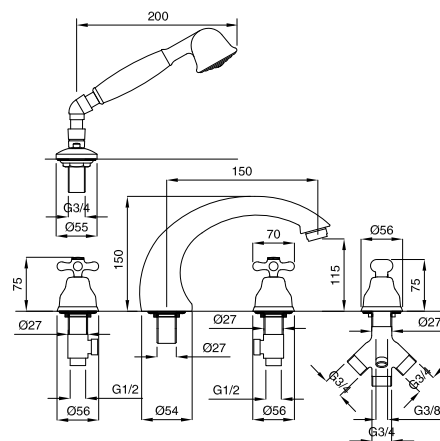

FINITURE/FINISHING	€
CR	133,00
CRDO	146,00
COCR	140,00
CODO	153,00
DO	232,00
RA	179,00
BR	179,00

080

Batteria bordo vasca 5 fori
5 holes mount deck mixer

FINITURE/FINISHING	€
CR	427,00
CRDO	440,00
COCR	433,00
CODO	446,00
DO	747,00
RA	576,00
BR	576,00