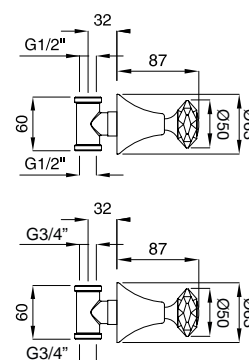

660E
Rubinetto arresto da incasso con sede 1/2"
Built-in stop-cock 1/2"

662E
Rubinetto arresto da incasso con sede 3/4"
Built-in stop-cock 3/4"

FINITURE/FINISHING

CR	104,00
CRDO	112,00
DO	153,00
BR	127,00