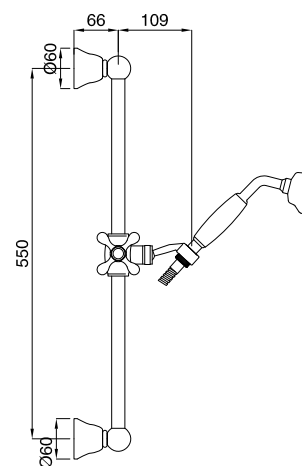

FINITURE/FINISHING €		FINITURE/FINISHING €	
CR	184,00	BR	251,00
CRDO	201,00	NIL	261,00
DO	332,00	NS	261,00
RA	251,00	NF	261,00
OP	207,00	BO	254,00