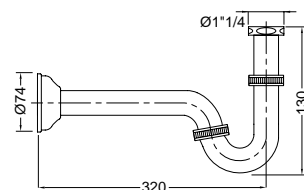

FINITURE/FINISHING

	€
CR	29,00