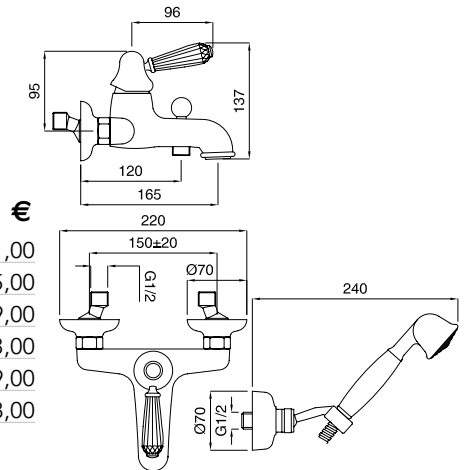

FINITURE/FINISHING

	€
CR	231,00
CRDO	255,00
RA	299,00
BO	303,00
BR	299,00
DO	378,00