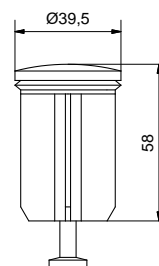

Tappo per scarico normale
Normal brass plug for pop-up waste

FINITURE/FINISHING	€
CR	7,00