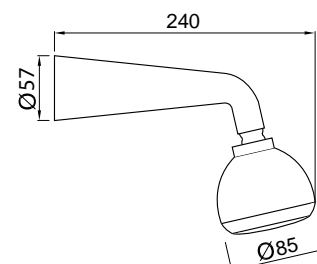

Kit duplex
Duplex kit

FINITURE/FINISHING
CR

€
41,00

19115

Braccio doccia con soffione idromassaggio
Shower arm with hydromassage shower

FINITURE/FINISHING
CR

€
60,00

Xara