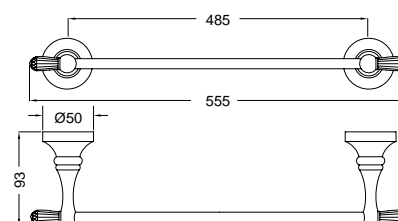

27811

Porta asciugamano per lavabo
Towel rail for basin

FINITURE/FINISHING

	€
CR	175,00
BR	226,00
DO	283,00