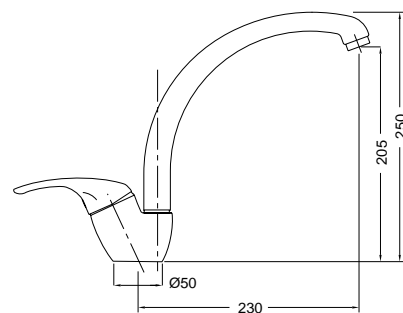

FINITURE/FINISHING

	€
CR	94,00
SF	108,00
GR	110,00