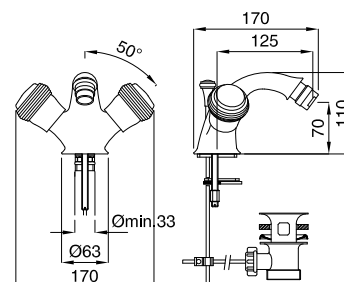

644

Monoforo bidet scarico automatico 1"1/4
con flex inox
Single hole bidet mixer automatic pop-up 1" 1/4
with flex

642

Con tubetti rame · With copper tubes

FINITURE/FINISHING

	€
CR	199,00
CRDO	221,00
DO	348,00
BR	268,00