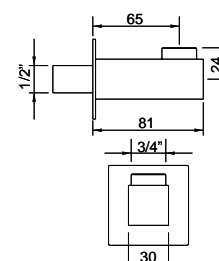

Attacco a muro incasso tipo quadro per asta fissa
Wall built-in junction square type for rigid riser

FINITURE/FINISHING	€
CR	100,00