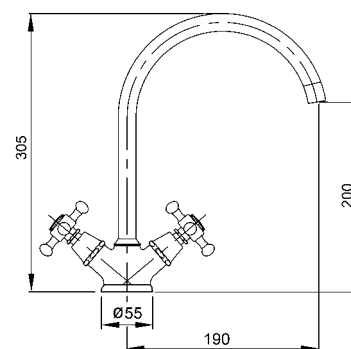

FINITURE/FINISHING	€
CR	212,00
CRDO	232,00
RA	286,00
BR	286,00
DO	371,00

951

Lady

Monoforo lavello canna tubo girevole
con flex inox
Single hole sink mixer swivel tube spout with flex

FINITURE/FINISHING	€
CR	127,00
CRDO	162,00
RA	171,00
BR	171,00
DO	222,00