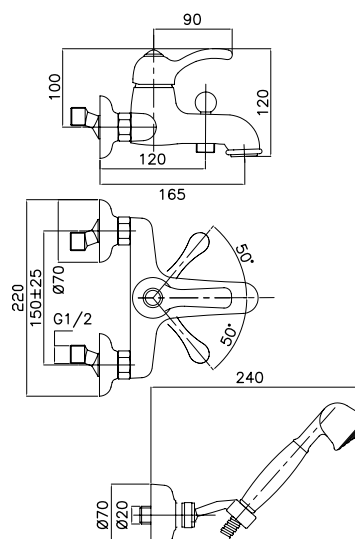

1902

Monocomando vasca esterno con duplex
External bath mixer with duplex shower

FINITURE/FINISHING

	€
CR	194,00
CRDO	218,00
RA	262,00
BO	266,00
BR	262,00
DO	341,00

1908

Monocomando vasca esterno senza duplex
External bath mixer without duplex shower

FINITURE/FINISHING

	€
CR	128,00
CRDO	137,00
RA	173,00
BO	176,00
BR	173,00
DO	225,00

1950

Monocomando bordo vasca 3 fori
3 holes bath deck mixer

FINITURE/FINISHING

	€
CR	333,00
CRDO	352,00
RA	450,00
BO	457,00
BR	450,00
DO	533,00

1913

Monocomando lavabo scarico automatico
1"1/4 con flex inox
Single hole basin mixer pop-up 1"1/4 with flex

1912

Con tubetti rame · With copper tubes

FINITURE/FINISHING

	€
CR	112,00
CRDO	125,00
RA	151,00
BO	154,00
BR	151,00
DO	201,00