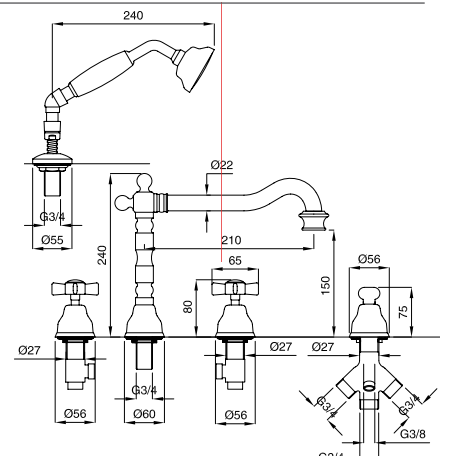

FINITURE/FINISHING

CR	439,00
CRDO	445,00
RA	570,00
BR	570,00
DO	720,00
NIL	615,00