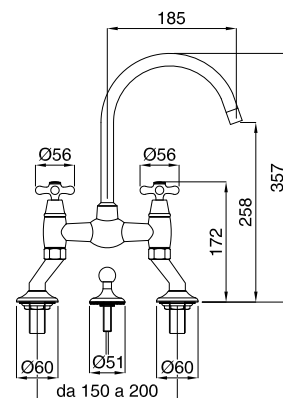

Batteria lavabo a ponte
con scarico automatico 1"1/4
Bridge basin with automatic
pop-up 1"1/4

FINITURE/FINISHING

	€
CR	283,00
CRDO	302,00
COCR	294,00
CODO	313,00
DO	495,00
RA	382,00
BR	382,00