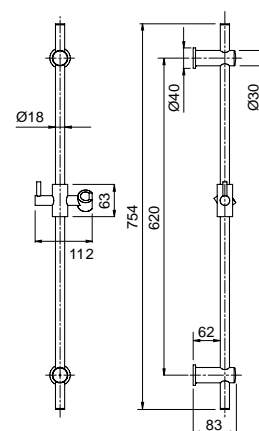

FINITURE/FINISHING

		€
CR		151,00
OP	c/doccetta ottone · with brass shower	283,00
BR	c/doccetta ottone · with brass shower	232,00
RA	c/doccetta ottone · with brass shower	232,00
NS	c/doccetta ottone · with brass shower	239,00
OS	c/doccetta ottone · with brass shower	318,00
GF	c/doccetta ottone · with brass shower	279,00
CNL	c/doccetta ottone · with brass shower	239,00