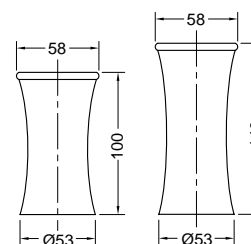

FINITURE/FINISHING €		FINITURE/FINISHING €	
CR	124,00	BR	168,00
CRDO	133,00	NIL	175,00
DO	219,00	NS	175,00
RA	168,00	NF	175,00
OP	139,00	BO	170,00

19186 19191

FINITURE/FINISHING €		FINITURE/FINISHING €		
19186	CR	54,00	BR	73,00
Set prolunga Oxford 10 cm	CRDO	56,00	NIL	75,00
Oxford extension kit 10 cm	DO	94,00	NS	75,00
	RA	73,00	NF	75,00
	OP	60,00	BO	74,00
19191	CR	67,00	BR	90,00
Set prolunga Oxford 14 cm	CRDO	69,00	NIL	94,00
Oxford extension kit 14 cm	DO	117,00	NS	94,00
	RA	90,00	NF	94,00
	OP	75,00	BO	91,00