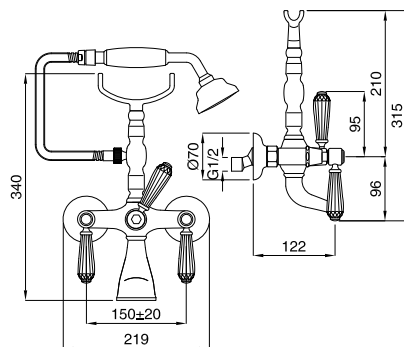

	€
CR	371,00
CRDO	392,00
RA	464,00
BR	464,00
DO	570,00

480K

Batteria bordo vasca 5 fori
5 holes bath deck mixer

FINITURE/FINISHING

	€
CR	511,00
CRDO	519,00
RA	605,00
BR	605,00
DO	740,00

434K

Monoforo lavabo scarico automatico
1"1/4 con flex inox
Single hole basin mixer automatic pop-up
1"1/4 with flex