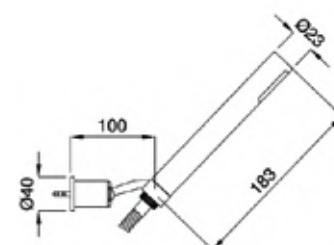

Kit duplex minimalista
Minimal duplex kit

FINITURE/FINISHING		€
CR		59,00
NS	c/doccetta ottone · with brass shower	120,00
OP	c/doccetta ottone · with brass shower	94,00
CNL	c/doccetta ottone · with brass shower	120,00
GF	c/doccetta ottone · with brass shower	122,00
BR	c/doccetta ottone · with brass shower	108,00
RA	c/doccetta ottone · with brass shower	108,00
OS	c/doccetta ottone · with brass shower	141,00