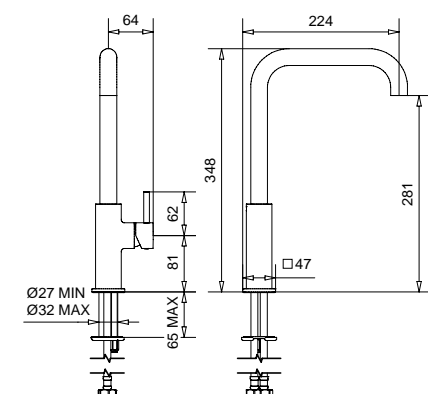

FINITURE/FINISHING

FINITURE/FINISHING	€
CR	140,00