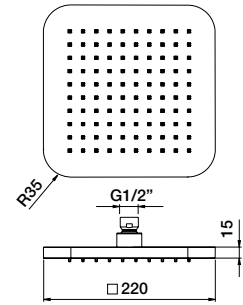

19836

Soffione quadro in ottone con angoli stondati
Square brass shower rounded corner