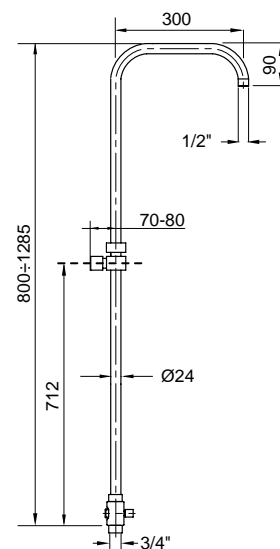

FINITURE/FINISHING	€
CR	320,00
OP	358,00
NS	448,00
DO	560,00
BR	432,00
RA	432,00
OS	672,00