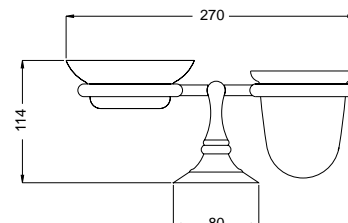

24801

Porta sapone e bicchiere d'appoggio con vetro satinato
Standing soap and glass holder with satin glass

25801

Porta sapone e bicchiere d'appoggio con ceramica bianca
Standing soap and glass holder with white ceramic

FINITURE/FINISHING

		€
24801	CR	221,00
	BR	275,00
	DO	303,00
25801	CR	183,00
	BR	237,00
	DO	265,00