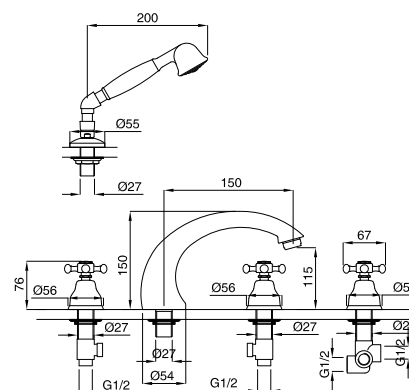

FINITURE/FINISHING	€
CR	429,00
CRDO	452,00
DO	749,00
RA	578,00
BR	578,00