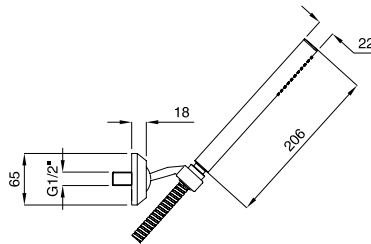

19704

Kit duplex "Orion"
"Orion" duplex kit

FINITURE/FINISHING

	€
CR	112,00
OP	151,00
NF	193,00
OS	271,00

19711

Kit duplex "Vintage"
Duplex kit "Vintage"

FINITURE/FINISHING

	€
CR	140,00
NS	198,00
DO	254,00
BR	190,00
OS	294,00