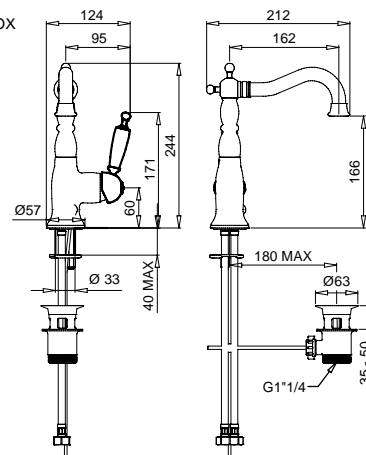

6312
Con tubetti rame · With copper tubes

FINITURE/FINISHING €	FINITURE/FINISHING €
CR 180,00	BR 243,00
CRDO 198,00	NIL 252,00
DO 315,00	NS 252,00
RA 243,00	NF 252,00
OP 201,00	BO 245,00