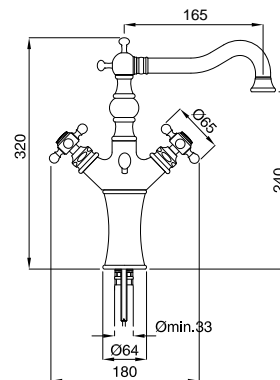

FINITURE/FINISHING

CR	266,00
CRDO	286,00
RA	359,00
BR	359,00
DO	465,00