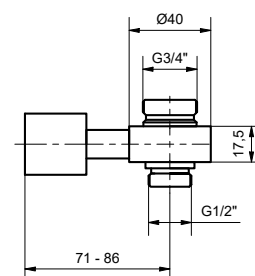

Supporto esterno minimalista 1/2"x3/4" per asta fissa
Minimal support 1/2"x3/4" for rigid riser

FINITURE/FINISHING	€
CR	59,00
NS	82,00
BR	79,00
RA	79,00
OP	66,00
OS	124,00