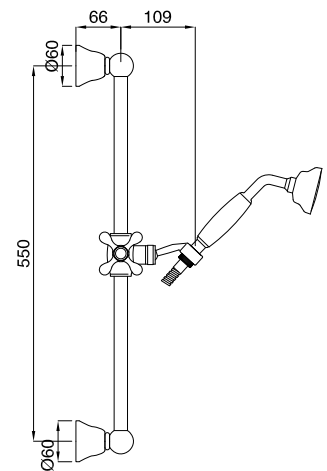

19257

Saliscendi completo antico, doccetta soffione
Sliding rail old type, handshower big head

FINITURE/FINISHING	€
CR	184,00
CRDO	201,00
RA	251,00
BR	251,00
DO	332,00

19701

Kit duplex soffione
Duplex kit big head