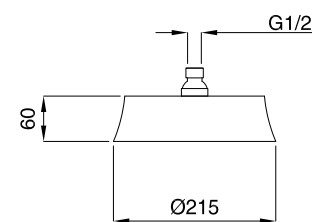

FINITURE/FINISHING

CR

€
200,00

NS

280,00

DO

350,00

BR

270,00

OS

384,00