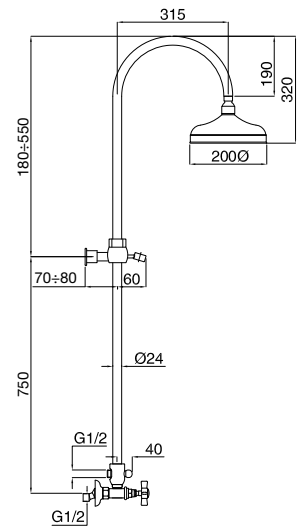

FINITURE/FINISHING	€
CR	607,00
CRDO	641,00
RA	820,00
BR	820,00
DO	1.072,00
NIL	852,00

860
862

- 860 Rubinetto arresto ad incasso con sede estraibile 1/2"
 Built-in stop-cock 1/2"
 862 Rubinetto arresto ad incasso con sede estraibile 3/4"
 Built-in stop-cock 3/4"