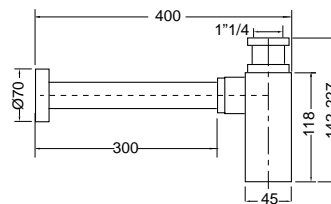

€

660,00

Accessori

19268

Sifone lavabo quadro
Siphon for basin square type

FINITURE/FINISHING

	€
CR	145,00
OP	160,00
NS	203,00

19262