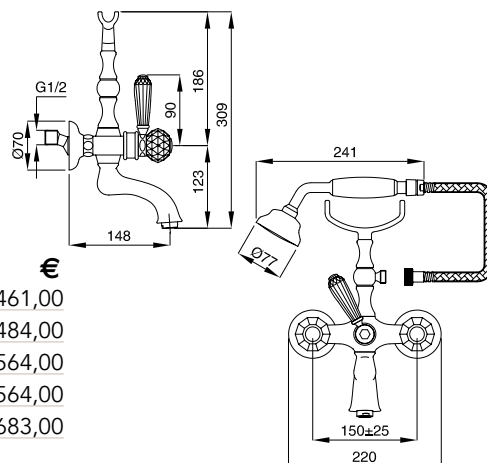

Arcadia Kristal

TRADIZIONALE

Sovrapprezzo per maniglia Arcadia Cristallo
Price to add for Arcadia Kristal handle

Cadauno / Each
€ 65,00

bugnatese
RUBINETTERIA

8300K

Gruppo vasca esterno con doccia normale
External bath mixer with normal shower

FINITURE/FINISHING

	€
CR	461,00
CRDO	484,00
RA	564,00
BR	564,00
DO	683,00

8334K

Monoforo lavabo scarico automatico
1" 1/4 con flex inox
Single hole basin mixer automatic
pop-up 1" 1/4 with flex

8332K

Con tubetti rame · With copper tubes

FINITURE/FINISHING

	€
CR	358,00
CRDO	378,00
RA	438,00
BR	438,00
DO	529,00

8312K

Batteria lavabo con scarico automatico 1" 1/4
Wash basin mixer with automatic pop-up 1" 1/4

FINITURE/FINISHING

	€
CR	388,00
CRDO	402,00
RA	478,00
BR	478,00
DO	581,00

8344K

Monoforo bidet scarico automatico
1" 1/4 con flex inox
Single hole bidet mixer automatic
pop-up 1" 1/4 with flex

8342K

Con tubetti rame · With copper tubes

FINITURE/FINISHING

	€
CR	341,00
CRDO	363,00
RA	414,00
BR	414,00
DO	499,00