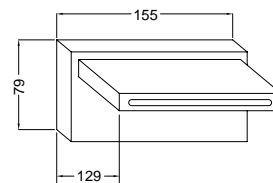

19300

Bocca di erogazione per bordo vasca
129x155 mm. Attacco 3/4" M
Roman tub spout deck mount 129x155 mm
3/4" M connection

FINITURE/FINISHING €
CR _____ 615,00

19336

Bocca di erogazione a cascata 115x118 mm.,
attacco 3/4"
Roman tub spout wall mount 115x118 mm.,
3/4" connection