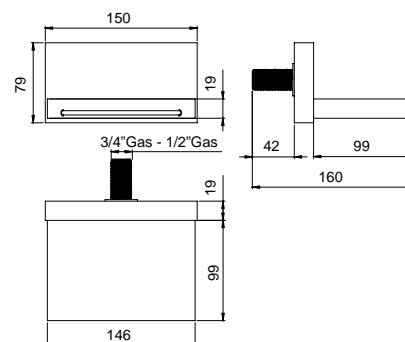

FINITURE/FINISHING €
CR _____ 615,00