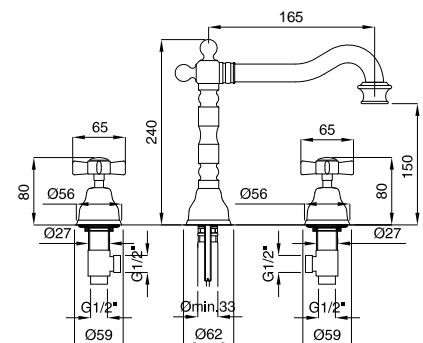

FINITURE/FINISHING

	€
CR	219,00
CRDO	229,00
RA	296,00
BR	296,00
DO	383,00
NIL	306,00