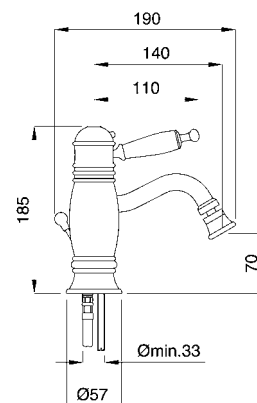

FINITURE/FINISHING €		FINITURE/FINISHING €	
CR	294,00	BR	351,00
CRDO	304,00	NIL	359,00
DO	416,00	NS	359,00
RA	351,00	NF	359,00
OP	313,00	BO	353,00