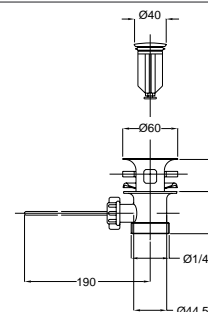

Scarico 1"1/4 pesante
Pop-up waste 1"1/4 de luxe

FINITURE/FINISHING	€	FINITURE/FINISHING	€
CR	17,00	OS	36,00
COCR	19,00	OP	19,00
BR	23,00	NIL	24,00
RA	23,00	NS	24,00
DO	30,00	BO	23,00
CNL	24,00