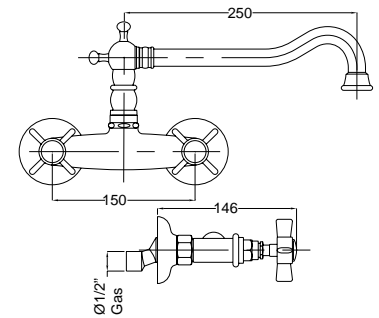

Princeton

Gruppo lavello a parete canna girevole
Wall sink mixer swivel spout

FINITURE/FINISHING	€
CR	165,00
CRDO	176,00
BR	223,00
RA	223,00
DO	288,00
NIL	231,00