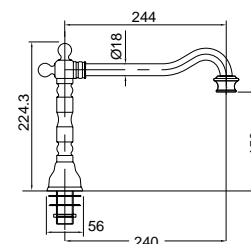

19300

Bocca di erogazione per bordo vasca
129x155 mm. Attacco 3/4" M
Roman tub spout deck mount 129x155 mm
3/4" M connection

FINITURE/FINISHING €
CR _____ 615,00

19336

Bocca di erogazione a cascata 115x118 mm.,
attacco 3/4"
Roman tub spout wall mount 115x118 mm.,
3/4" connection