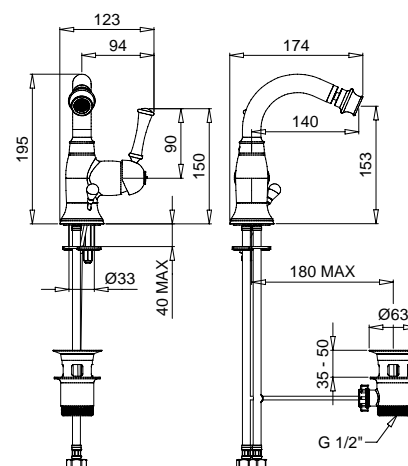

FINITURE/FINISHING

CR	158,00
NS	221,00
DO	276,00
RA	213,00
BR	213,00
BO	215,00