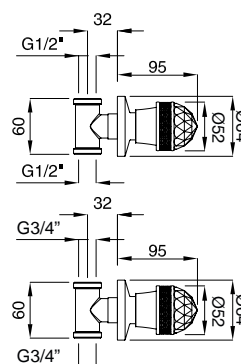

FINITURE/FINISHING

CR	121,00
CRDO	129,00
DO	170,00
BR	144,00