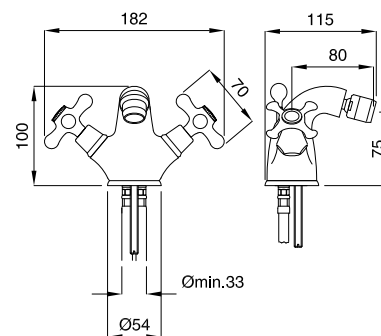

FINITURE/FINISHING

	€
CR	124,00
CRDO	138,00
COCR	132,00
CODO	146,00
DO	217,00
RA	167,00
BR	167,00