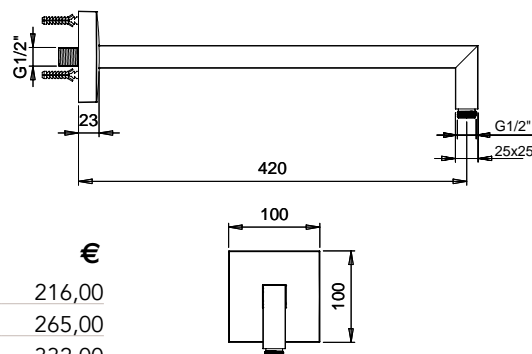

FINITURE/FINISHING	€
CR	216,00
OP	265,00
NS	332,00

19481