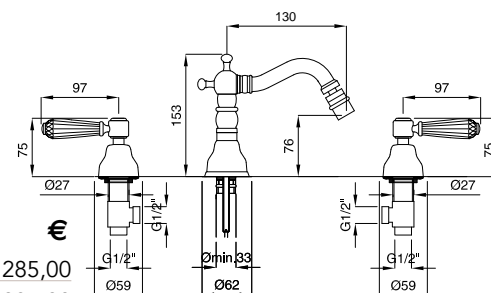

FINITURE/FINISHING

CR	285,00
CRDO	297,00
RA	360,00
BR	360,00
DO	446,00