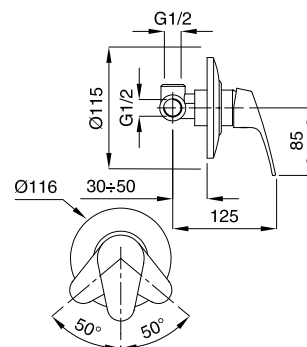

6530

Monocomando doccia incasso
Built-in shower mixer

FINITURE/FINISHING

€

CR

51,00

6572

Monocomando incasso con deviatore a 2 uscite
Built-in mixer 2 ways with diverter