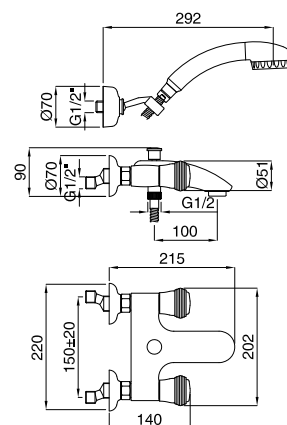

602

Gruppo vasca esterno con duplex
External bath mixer with duplex shower

FINITURE/FINISHING	€
CR	313,00
CRDO	344,00
DO	547,00
BR	422,00

618

Gruppo vasca da incasso con bocca e kit duplex
Built-in bath mixer with spout and kit duplex

FINITURE/FINISHING	€
CR	469,00
CRDO	520,00
DO	820,00
BR	633,00

680

Batteria bordo vasca 5 fori
5 holes deck bath mixer

FINITURE/FINISHING	€
CR	460,00
CRDO	546,00
DO	805,00
BR	621,00