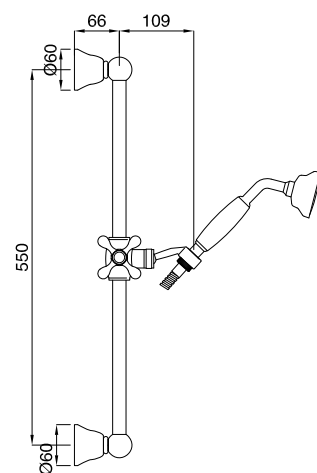

FINITURE/FINISHING	€
CR	184,00
CRDO	201,00
RA	251,00
BR	251,00
DO	332,00