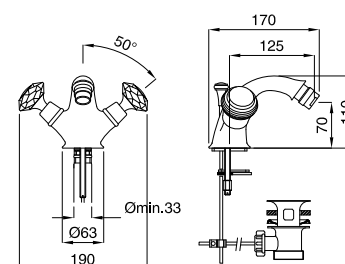

644E

Monoforo bidet scarico automatico 1" 1/4
con flex inox
Single hole bidet mixer automatic pop-up 1" 1/4
with flex

642E
Con tubetti rame · With copper tubes

FINITURE/FINISHING	€
CR	289,00
CRDO	311,00
DO	438,00
BR	358,00