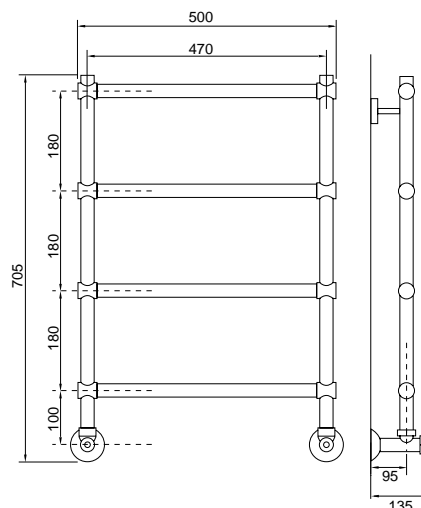

20850

Scaldasalviette fisso componibile in ottone
tubo Ø 25 mm.
Rubinetti M da 1/2".
Pressione di esercizio 4 BAR.
Temperatura max 70°C.
Interasse per attacchi a muro:
470 mm, pressione di esercizio MAX 6 BAR.
Resa termica = 163 WATT

*Fixed modular brass heated towel
rail tube Ø 25 mm.
1/2" M taps.
Uses's pressure 4 BAR.
Hier temperature 70°C.
Distance between hole centres
for wall mounting:
470 mm, working pressure 6 BAR.
Thermal efficiency= 163 WATT*

FINITURE/FINISHING

CR

€

725,00

20852

Scaldasalviette girevole tubo in ottone
da Ø 25 mm.
Funzionamento a 230 V, con cartuccia riscaldante in
acciaio inox 70W provvista di termostato di sicurezza
(70°C) e termofusibile di protezione (128°C).
Interasse per attacchi a muro: 365 mm
(con box int. 410 mm).
Grado di protezione elemento
riscaldante IP64.
Lunghezza cavo per articoli presa 1200 mm

*Hinged brass heated tube towel rail
Ø 25 mm.
Operation at 230 V, 70W stainless steel heating
element with safety thermostat (70°C) and protection
thermofuse (128°C).
Distance between hole centres for wall mounting: 365
mm (with wall switch box int. 410).
Electric element protection level IP64.
Cable length for wire provided models 1200 mm*

FINITURE/FINISHING

CR

€

752,00