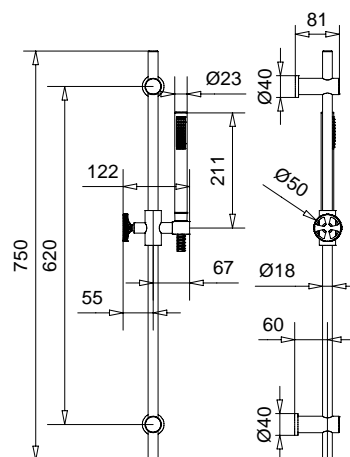

19770

Saliscendi completo minimalista
"Millenovecinquanta"
Sliding rail minimalist
type "Millenovecinquanta"

FINITURE/FINISHING

	€
CR	172,00
NS	c/doccetta ottone · with brass shower 278,00
OP	c/doccetta ottone · with brass shower 220,00
NF	c/doccetta ottone · with brass shower 278,00
GF	c/doccetta ottone · with brass shower 303,00