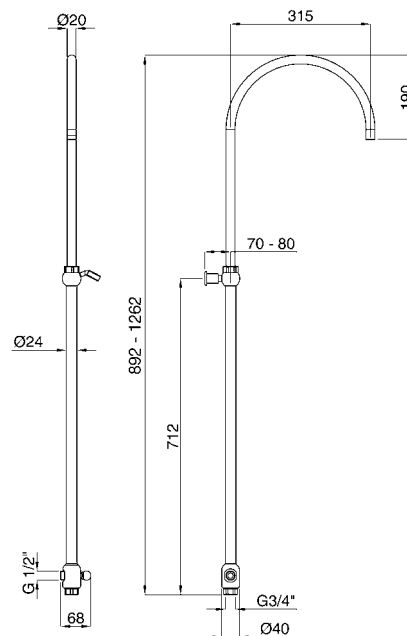

19817

Colonna regolabile antica completa di duplex e deviatore
Rigid riser for bath mixer complete with duplex and diverter

FINITURE/FINISHING

	€
CR	308,00
OP	345,00
NF	431,00
CRDO	328,00
BR	415,00
RA	415,00
DO	539,00
NIL	431,00
NS	431,00
BO	419,00

19816

Colonna regolabile antica completa di gancio scorrevole e deviatore
Rigid riser for bath mixer complete with sliding support and diverter

FINITURE/FINISHING

	€
CR	345,00
OP	386,00
NF	483,00
CRDO	355,00
BR	466,00
RA	466,00
DO	605,00
NIL	483,00
NS	483,00
BO	469,00