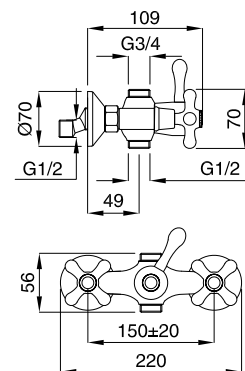

FINITURE/FINISHING	€
CR	133,00
CRDO	146,00
COCR	140,00
CODO	153,00
DO	232,00
RA	179,00
BR	179,00