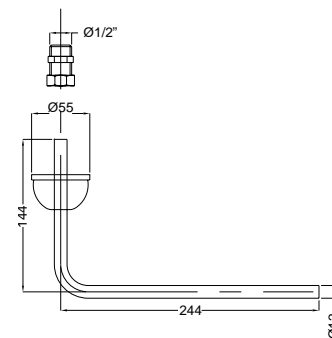

19280

Squadrette con niples e rosone
Copper tee with nipple

FINITURE/FINISHING

	€
CR	11,00
BR	15,00
RA	15,00
DO	19,00

19126

Canotto congiunzione vaso con rosone
Connection pipe WC with rosette

FINITURE/FINISHING