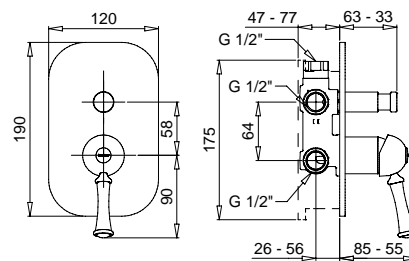

FINITURE/FINISHING	€
CR	183,00
NS	256,00
DO	319,00
RA	247,00
BR	247,00
BO	249,00

6433

Monocomando incasso con colonna e duplex
Built-in mixer with rigid riser and duplex

FINITURE/FINISHING	€
CR	616,00
NS	867,00
DO	1.087,00
RA	833,00
BR	833,00
BO	844,00