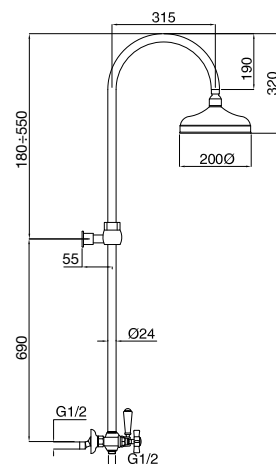

FINITURE/FINISHING

CR	439,00
CRDO	445,00
RA	570,00
BR	570,00
DO	720,00
NIL	615,00

803C

Gruppo esterno attacco da 3/4"
con colonna e doccia
*External mixer 3/4" connection
with rigid riser and shower*

FINITURE/FINISHING	€
CR	591,00
CRDO	633,00
RA	800,00
BR	800,00
DO	1.052,00
NIL	974,00