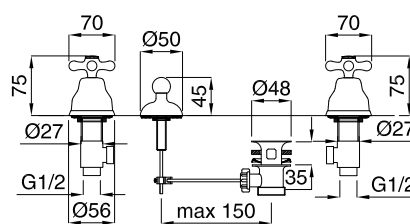

FINITURE/FINISHING

	€
CR	136,00
CRDO	139,00
COCR	137,00
CODO	140,00
DO	238,00
RA	183,00
BR	183,00