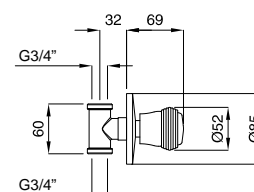

FINITURE/FINISHING

	€
CR	66,00
CRDO	74,00
DO	115,00
BR	89,00