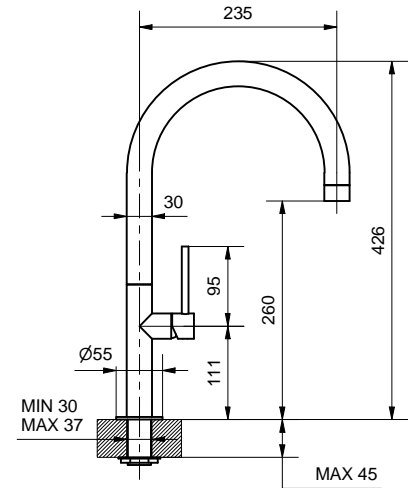

FINITURE/FINISHING

ACCIAIO SPAZZOLATO

€ 475,00