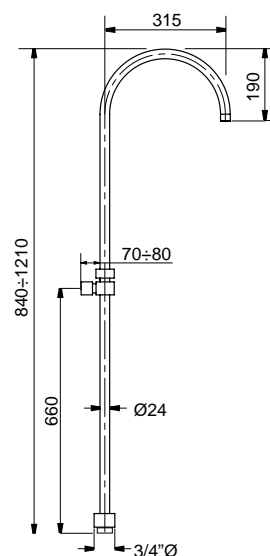

19122

Colonna regolabile moderna
Modern rigid riser for bath mixer

FINITURE/FINISHING	€
CR	233,00

19722

Colonna regolabile moderna con gancio e deviatore
Modern rigid riser complete with support and diverter

FINITURE/FINISHING	€
CR	320,00
OP	358,00
NS	448,00
DO	560,00
BR	432,00
RA	432,00
OS	672,00