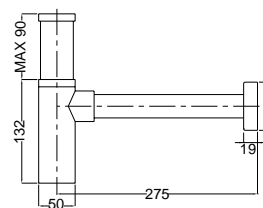

19263

19262 Sifone lavabo minimalista 1"1/4
Minimalist siphon 1"1/4 for basin

19263 Sifone bidet minimalista 1"1/4
Minimalist siphon 1"1/4 for bidet

FINITURE/FINISHING

	19262 €	19263 €
CR	66,00	66,00
OP	87,00	87,00
NS	116,00	116,00