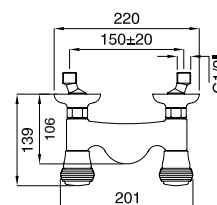

622

Combinazione bidet con scarico automatico 1" 1/4
Bidet mixer with automatic pop-up 1" 1/4

FINITURE/FINISHING

	€
CR	172,00
CRDO	188,00
DO	301,00
BR	232,00

646

Gruppo doccia esterno senza duplex
External shower mixer without duplex

FINITURE/FINISHING

	€
CR	173,00
CRDO	196,00
DO	302,00
BR	233,00

660
662

660
Rubinetto arresto da incasso con sede 1/2"
Built-in stop-cock 1/2"

662
Rubinetto arresto da incasso con sede 3/4"
Built-in stop-cock 3/4"

FINITURE/FINISHING

	€
CR	66,00
CRDO	74,00
DO	115,00
BR	89,00

19703

Kit duplex "Axo"
"Axo" kit duplex

FINITURE/FINISHING

	€
CR	83,00
CRDO	88,00
DO	180,00
BR	113,00