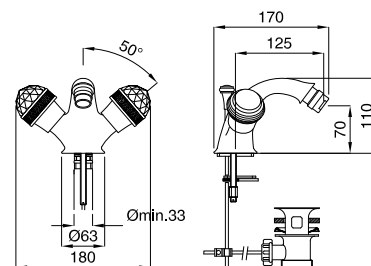

642F
Con tubetti rame · With copper tubes

FINITURE/FINISHING	€
CR	323,00
CRDO	345,00
DO	472,00
BR	392,00