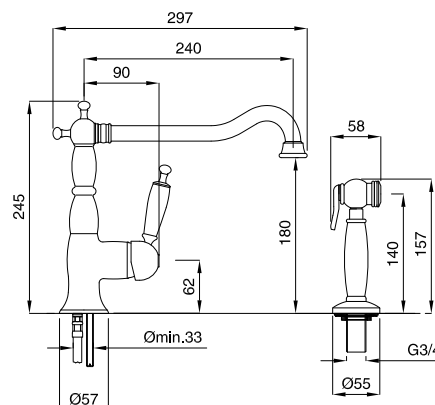

FINITURE/FINISHING

	€
CR	293,00
RA	395,00
BR	395,00
DO	512,00
NS	410,00