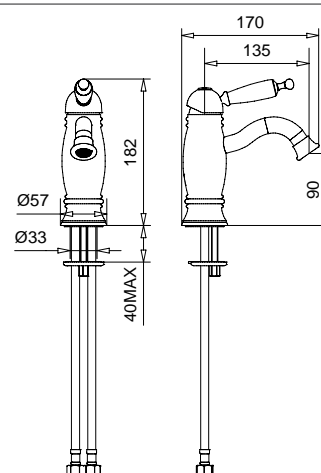

Monocomando lavabo fisso senza scarico con flex
Single hole fixed basin mixer without pop-up with flex

FINITURE/FINISHING €	FINITURE/FINISHING €
CR 144,00	BR 194,00
CRDO 150,00	NIL 201,00
DO 252,00	NS 201,00
RA 194,00	NF 201,00
OP 161,00	BO 196,00

6319SC

Con scarico Clic-Clac · With Clic-Clac press top waste

CR 169,00	BR 228,00
CRDO 175,00	NIL 236,00
DO 296,00	NS 236,00
RA 228,00	NF 236,00
OP 190,00	BO 230,00