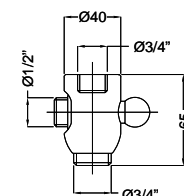

Deviatore per colonna antico
Old style diverter for rigid riser

FINITURE/FINISHING	€
CR	62,00
DO	108,00
BR	84,00
RA	84,00