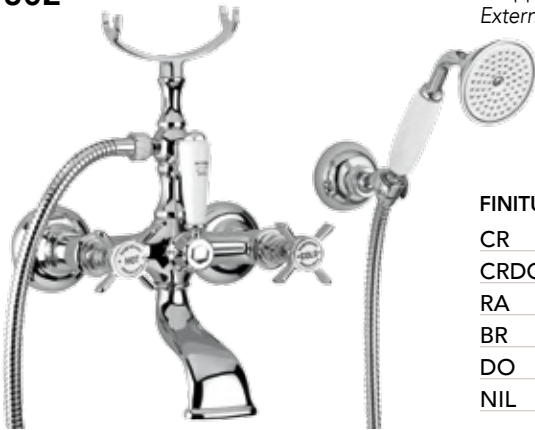

Gruppo vasca da incasso con bocca e kit duplex
Built-in bath mixer with spout and kit duplex

802

Gruppo vasca esterno con doccia duplex
External bath mixer with duplex shower