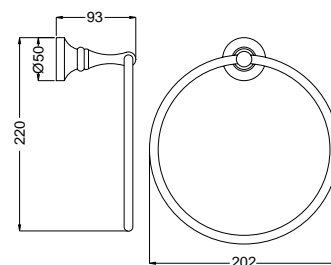

FINITURE/FINISHING

	€
CR	66,00
BR	89,00
DO	115,00