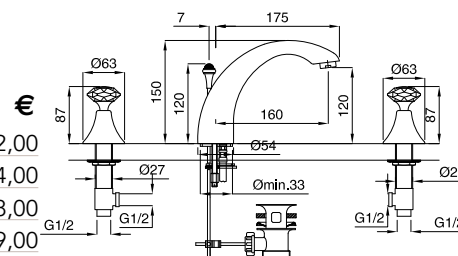

FINITURE/FINISHING

CR	312,00
CRDO	334,00
DO	478,00
BR	389,00