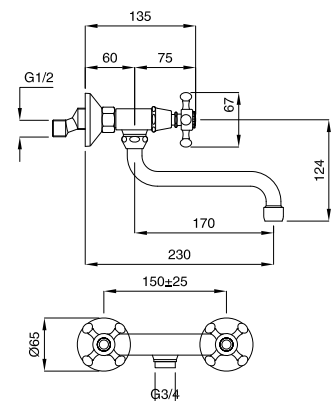

Lady

Gruppo lavello a parete canna girevole
Wall sink mixer swivel spout

FINITURE/FINISHING	€
CR	103,00
CRDO	115,00
BR	139,00
RA	139,00
DO	180,00