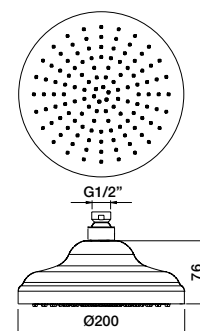

FINITURE/FINISHING	€
CR	140,00
CRDO	147,00
BR	189,00
RA	189,00
DO	245,00
NS	196,00