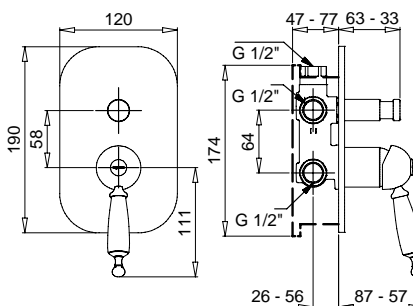

FINITURE/FINISHING €		FINITURE/FINISHING €	
CR	182,00	BR	246,00
CRDO	194,00	NIL	255,00
DO	318,00	NS	255,00
RA	246,00	NF	255,00
OP	203,00	BO	248,00