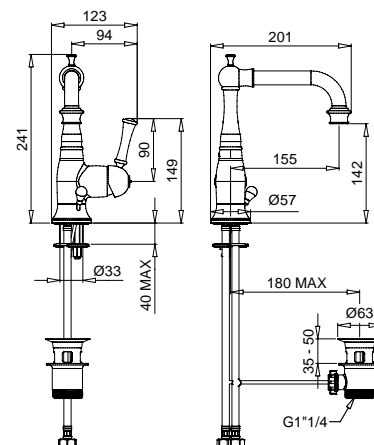

FINITURE/FINISHING

	€
CR	178,00
NS	249,00
DO	311,00
RA	240,00
BR	240,00
BO	242,00