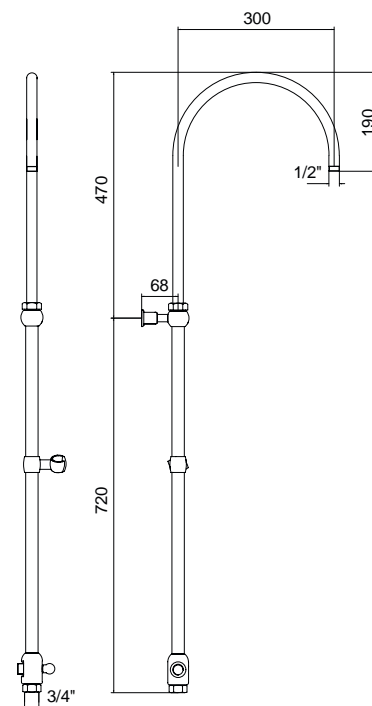

FINITURE/FINISHING

	€
CR	345,00
OP	386,00
NF	483,00
CRDO	355,00
BR	466,00
RA	466,00
DO	605,00
NIL	483,00
NS	483,00
BO	469,00