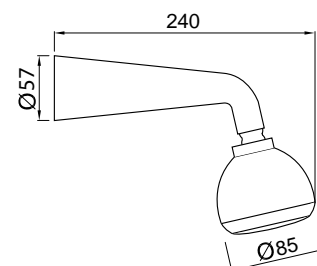

FINITURE/FINISHING

CR

€

41,00

19115

Braccio doccia con soffione idromassaggio
Shower arm with hydromassage shower

FINITURE/FINISHING

CR