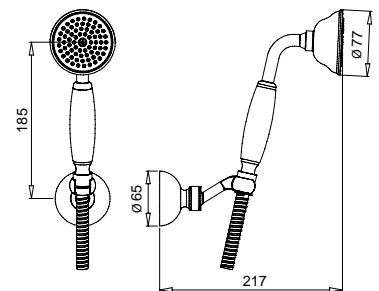

FINITURE/FINISHING	€
CR	83,00
CRDO	88,00
RA	113,00
BR	113,00
DO	160,00