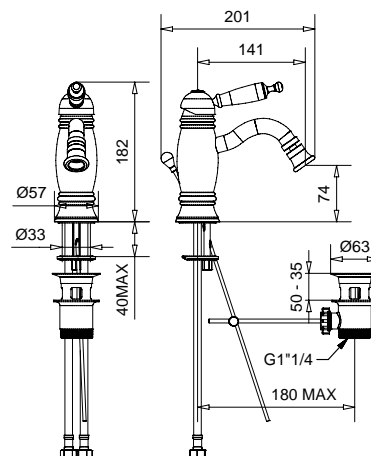

Monocomando bidet fisso scarico automatico
1"1/4 con flex inox
Single hole fixed bidet mixer automatic pop-up
1"1/4 with flex

6324

Con tubetti rame · With copper tubes

FINITURE/FINISHING €	FINITURE/FINISHING €
CR 163,00	BR 220,00
CRDO 173,00	NIL 228,00
DO 285,00	NS 228,00
RA 220,00	NF 228,00
OP 182,00	BO 222,00