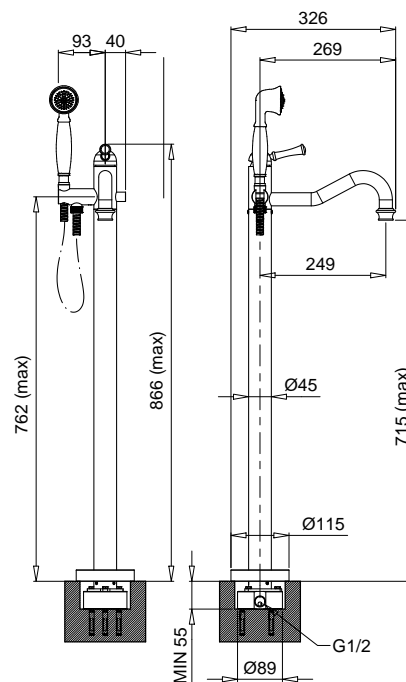

FINITURE/FINISHING

	€
CR	731,00
NS	1.080,00
DO	1.387,00
RA	1.037,00
BR	1.037,00
BO	1.046,00