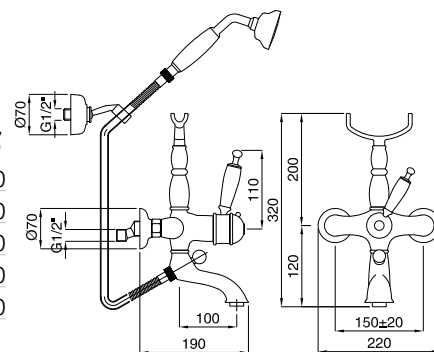

FINITURE/FINISHING €		FINITURE/FINISHING €	
CR	395,00	BR	512,00
CRDO	411,00	NIL	527,00
DO	650,00	NS	527,00
RA	512,00	NF	527,00
OP	425,00	BO	515,00