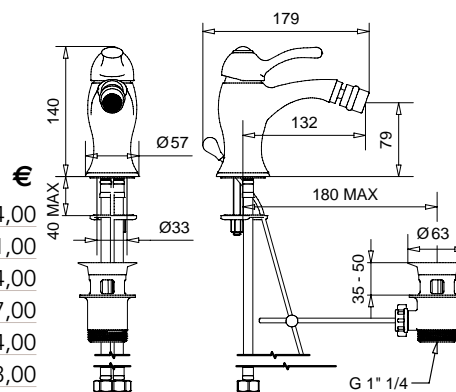

1923

Monocomando bidet scarico automatico
1"1/4 con flex inox
Single hole bidet mixer pop-up 1"1/4 with flex

1922

Con tubetti rame · With copper tubes

FINITURE/FINISHING

	€
CR	114,00
CRDO	131,00
RA	154,00
BO	157,00
BR	154,00
DO	203,00