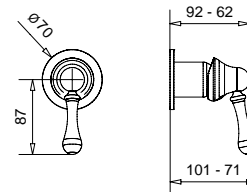

Blocco interno art. 19891
Built-in art. 19891

8972E

Parti esterne monocomando incasso con deviatore a 2 vie
External part of built-in mixer 2 ways with diverter