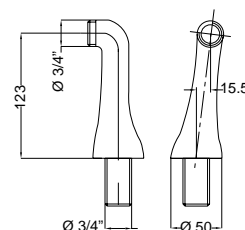

19280

Squadrette con niples e rosone
Copper tee with nipple

FINITURE/FINISHING

	€
CR	11,00
BR	15,00
RA	15,00
DO	19,00

19126

Canotto congiunzione vaso con rosone
Connection pipe WC with rosette

FINITURE/FINISHING