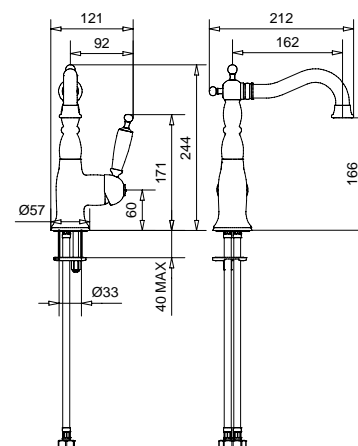

FINITURE/FINISHING €	FINITURE/FINISHING €
CR 163,00	BR 220,00
CRDO 179,00	NIL 228,00
DO 285,00	NS 228,00
RA 220,00	NF 228,00
OP 182,00	BO 222,00

6313SC
Con scarico Clic-Clac · With Clic-Clac press top waste

FINITURE/FINISHING €	FINITURE/FINISHING €
CR 188,00	BR 254,00
CRDO 204,00	NIL 263,00
DO 329,00	NS 263,00
RA 254,00	NF 263,00
OP 211,00	BO 256,00