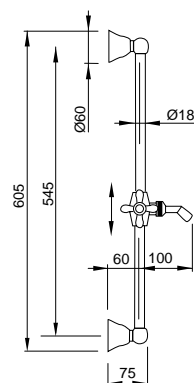

19756

Solo asta saliscendi antico
Only sliding rail old style

FINITURE/FINISHING	€
CR	124,00
CRDO	136,00
NS	174,00
BR	169,00
RA	169,00
DO	217,00
NF	174,00
BO	170,00
NIL	174,00
OP	139,00

19114

Braccio doccia con soffione antico
Old style shower arm with big shower