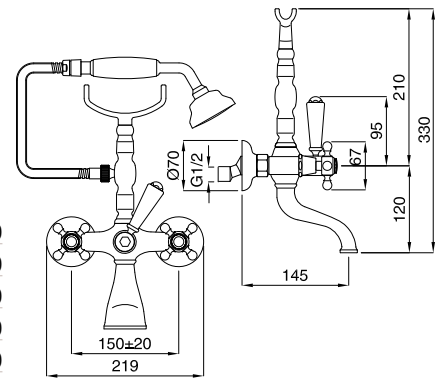

FINITURE/FINISHING

CR	261,00
CRDO	282,00
RA	352,00
BR	352,00
DO	456,00

€