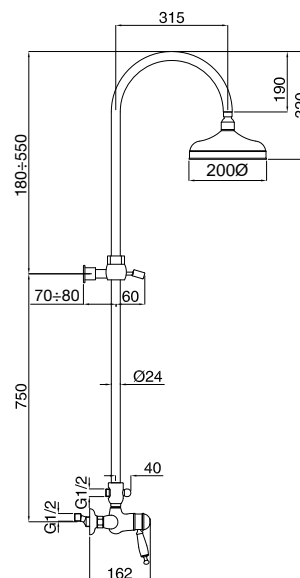

Monocomando doccia esterno
termostatico con attacco 3/4" completo di colonna
con kit duplex, deviatore e doccia
*Thermostatic external shower mixer 3/4" attack complete
of rigid riser with duplex kit, diverter and big shower*

FINITURE/FINISHING €		FINITURE/FINISHING €	
CR	719,00	BR	912,00
CRDO	757,00	NIL	942,00
DO	1.141,00	NS	942,00
RA	912,00	NF	942,00
OP	785,00	BO	921,00