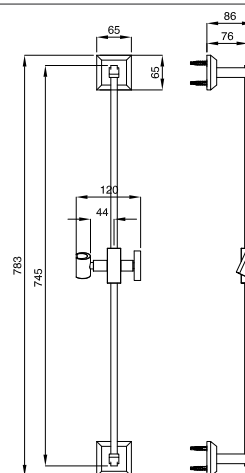

FINITURE/FINISHING

	€
CR	271,00
NS	379,00
BR	365,00
DO	474,00
OS	520,00