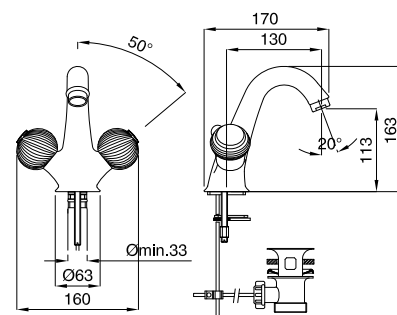

632M
Con tubetti rame · With copper tubes

FINITURE/FINISHING	€
CR	220,00
CRDO	243,00
DO	370,00
BR	290,00