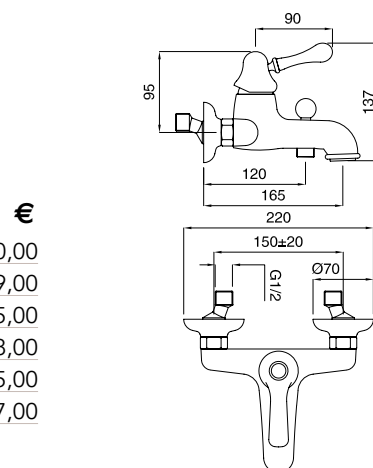

FINITURE/FINISHING

CR	130,00
CRDO	139,00
RA	175,00
BO	178,00
BR	175,00
DO	227,00