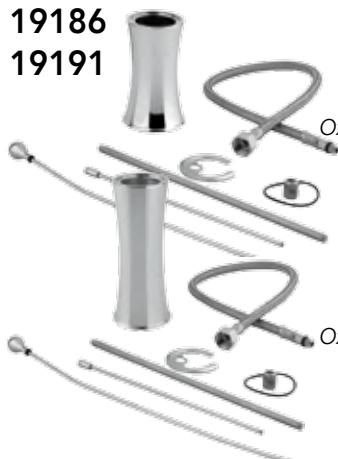

19186 19191

FINITURE/FINISHING €		FINITURE/FINISHING €		
19186	CR	54,00	BR	73,00
Set prolunga Oxford 10 cm	CRDO	56,00	NIL	75,00
Oxford extension kit 10 cm	DO	94,00	NS	75,00
	RA	73,00	NF	75,00
	OP	60,00	BO	74,00
19191	CR	67,00	BR	90,00
Set prolunga Oxford 14 cm	CRDO	69,00	NIL	94,00
Oxford extension kit 14 cm	DO	117,00	NS	94,00
	RA	90,00	NF	94,00
	OP	75,00	BO	91,00