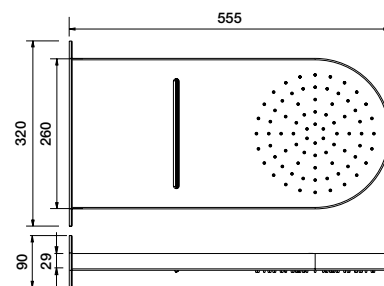

19841

Soffione a muro anticalcare a 2 getti, in acciaio inox, cascata. Abbinabile con un miscelatore con deviatore
Shower anticalcareous 2 jets for wall matching with a mixer with diverter