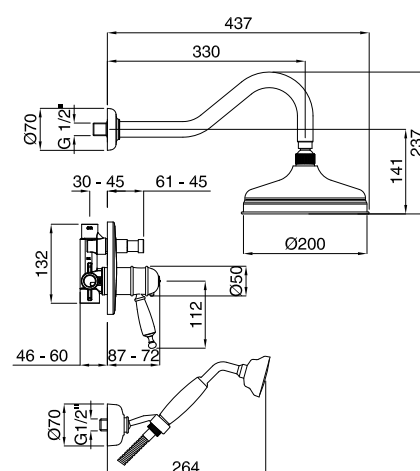

6364

Monocomando incasso termostatico
con deviatore, braccio doccia e kit duplex
*Thermostatic built-in mixer with diverter,
shower arm and duplex*

FINITURE/FINISHING €		FINITURE/FINISHING €	
CR	412,00	BR	557,00
CRDO	424,00	NIL	580,00
DO	732,00	NS	580,00
RA	557,00	NF	580,00
OP	462,00	BO	563,00