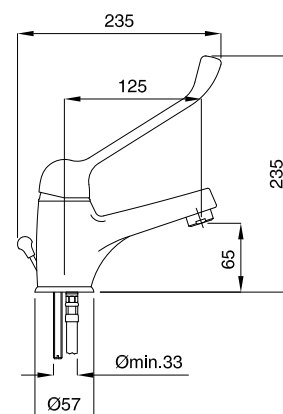

Monocomando lavabo scarico automatico
1"1/4 con flex inox e leva clinica
*Single hole basin mixer pop-up 1"1/4
with flex and clinical handle*

FINITURE/FINISHING

CR

€

92,00