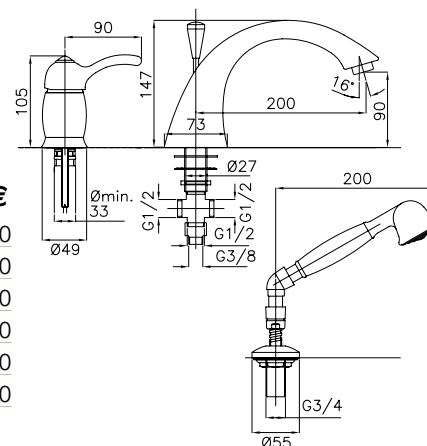

FINITURE/FINISHING

	€
CR	128,00
CRDO	137,00
RA	173,00
BO	176,00
BR	173,00
DO	225,00

1950

Monocomando bordo vasca 3 fori
3 holes bath deck mixer

FINITURE/FINISHING

	€
CR	333,00
CRDO	352,00
RA	450,00
BO	457,00
BR	450,00
DO	533,00