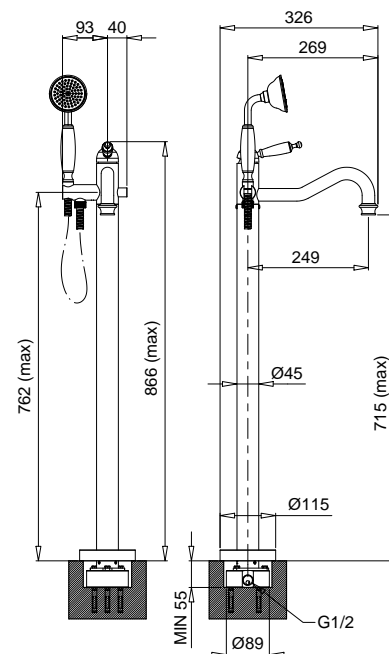

Piantana a pavimento per riempimento vasca
Floor pillar for stuffing bath

FINITURE/FINISHING €		FINITURE/FINISHING €	
CR	879,00	BR	1.186,00
CRDO	901,00	NIL	1.230,00
DO	1.538,00	NS	1.230,00
RA	1.186,00	NF	1.230,00
OP	985,00	BO	1.195,00

19896

Parte incasso per piantana a pavimento
riempimento vasca

Internal part for floor pillar for stuffing bath

GR	145,00

6360E

Parte esterna per piantana a pavimento
riempimento vasca

External part for floor pillar for stuffing bath

FINITURE/FINISHING €		FINITURE/FINISHING €	
CR	735,00	BR	1.042,00
CRDO	757,00	NIL	1.086,00
DO	1.394,00	NS	1.086,00
RA	1.042,00	NF	1.086,00
OP	841,00	BO	1.051,00