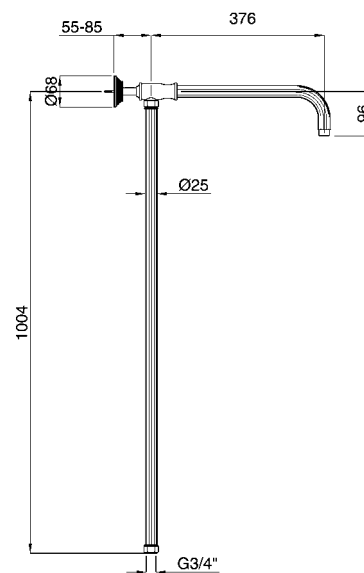

FINITURE/FINISHING

	€
CR	315,00
NS	441,00
DO	551,00
BR	425,00