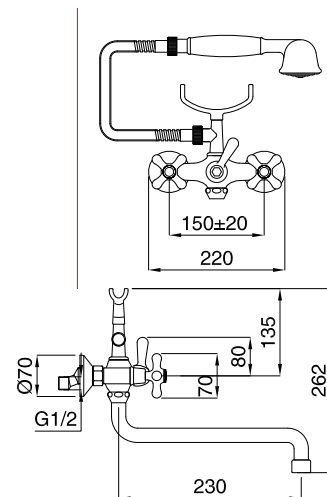

FINITURE/FINISHING	€
CR	226,00
CRDO	257,00
COCR	237,00
CODO	268,00
DO	395,00
RA	305,00
BR	305,00