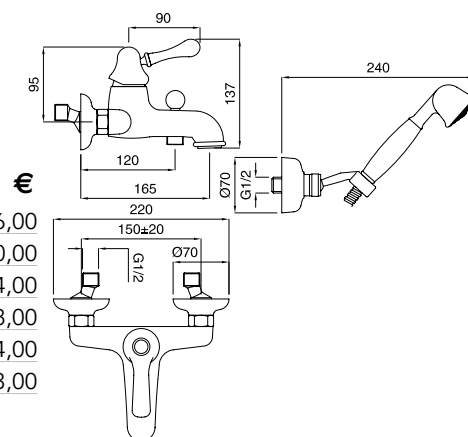

Blocco interno art. 19898
Built-in art. 19898

Maya

TRADIZIONALE

8902

Monocomando vasca esterno con duplex
External bath mixer with duplex shower

FINITURE/FINISHING

CR	196,00
CRDO	220,00
RA	264,00
BO	268,00
BR	264,00
DO	343,00