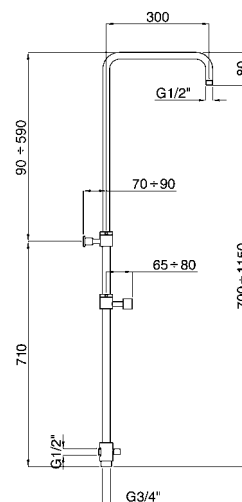

FINITURE/FINISHING

€

CR

273,00