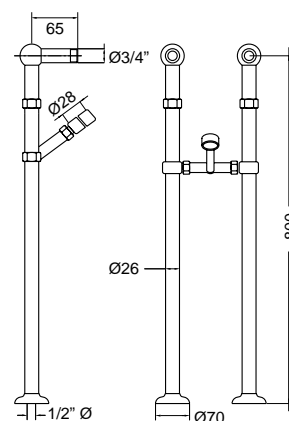

Piantana a pavimento antica con distanziale
Floor pillar old style with spacer

FINITURE/FINISHING	€
CR	468,00
CRDO	491,00
BR	632,00
RA	632,00
DO	819,00