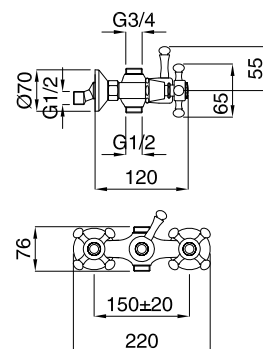

FINITURE/FINISHING	€
CR	135,00
CRDO	160,00
DO	234,00
RA	181,00
BR	181,00