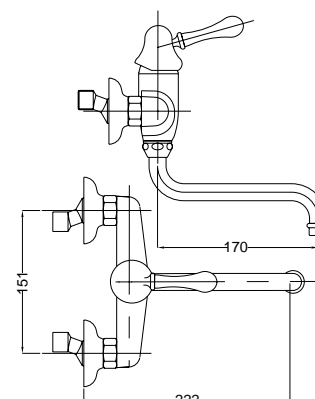

FINITURE/FINISHING

	€
CR	175,00
CRDO	186,00
BR	232,00
RA	232,00
DO	306,00
NS	245,00
NIL	245,00
BO	238,00

8940

Maya

Gruppo lavello a parete canna girevole
Wall sink mixer swivel spout

FINITURE/FINISHING

	€
CR	110,00
CRDO	123,00
BR	148,00
RA	148,00
DO	192,00