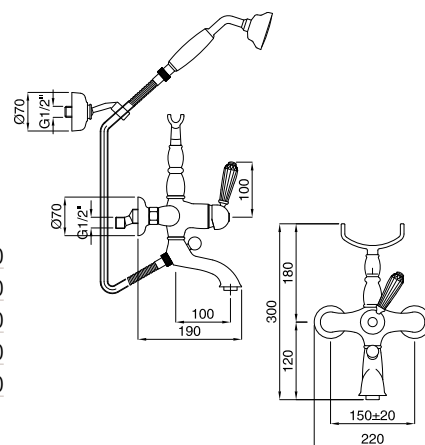

Monocomando vasca esterno con doccia duplex
External bath mixer with duplex shower

FINITURE/FINISHING €	FINITURE/FINISHING €
CR 333,00	BR 437,00
CRDO 355,00	NIL 452,00
DO 556,00	NS 452,00
RA 437,00	NF 452,00
OP 369,00	BO 440,00