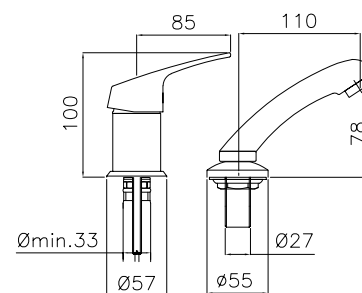

6523

Monocomando bidet scarico automatico
1"1/4 con flex inox
Single hole bidet mixer pop-up 1"1/4 with flex

6522

Con tubetti rame · *With copper tubes*

FINITURE/FINISHING

CR

€

87,00