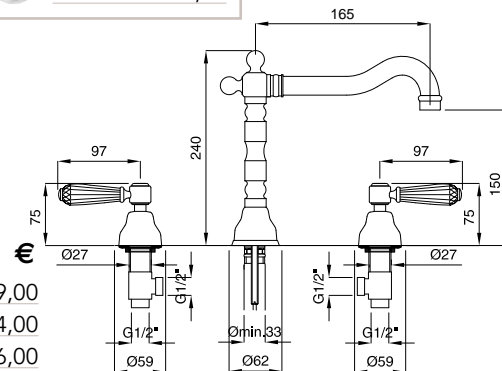

FINITURE/FINISHING

CR	289,00
CRDO	304,00
RA	366,00
BR	366,00
DO	453,00