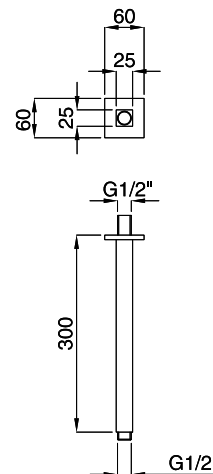

126,00

19477

Braccio doccia a soffitto modello quadro cm 30
Ceiling square shower arm cm 30

FINITURE/FINISHING	€
CR	115,00
OP	129,00
NS	161,00

19131

Braccio doccia modello quadro cm 33,8
Square shower arm cm 33,8