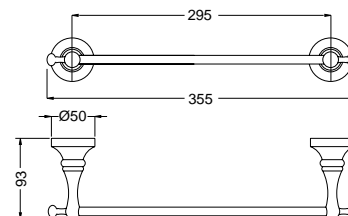

FINITURE/FINISHING	€
CR	145,00
BR	196,00
DO	253,00

Complementi d'arredo

TRADIZIONALE

24810

Porta asciugamano per bidet
Towel rail for bidet

FINITURE/FINISHING

	€
CR	138,00
BR	186,00
DO	241,00

24812