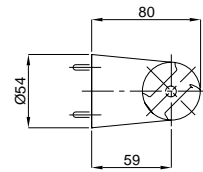

Gancio per duplex
Duplex support

FINITURE/FINISHING	€
CR	9,00