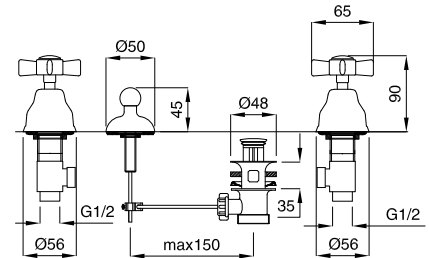

FINITURE/FINISHING

CR	144,00
CRDO	149,00
RA	194,00
BR	194,00
DO	252,00
NIL	201,00