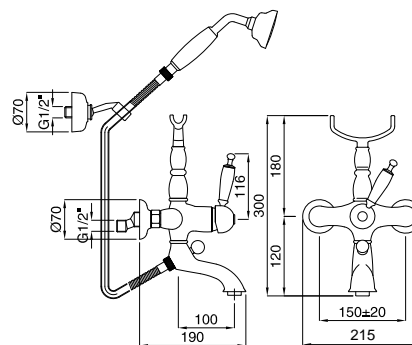

Monocomando vasca esterno con doccia duplex
External bath mixer with duplex shower

FINITURE/FINISHING €		FINITURE/FINISHING €	
CR	293,00	BR	395,00
CRDO	315,00	NIL	410,00
DO	512,00	NS	410,00
RA	395,00	NF	410,00
OP	328,00	BO	398,00