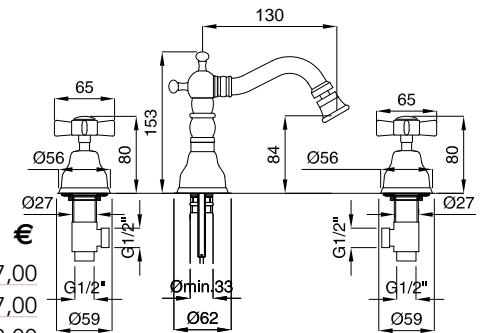

CR	144,00
CRDO	149,00
RA	194,00
BR	194,00
DO	252,00
NIL	201,00

825

Batteria bidet con bocca erogazione con scarico automatico 1"1/4
Bidet mixer with spout automatic pop-up 1"1/4

FINITURE/FINISHING

CR	217,00
CRDO	227,00
RA	293,00
BR	293,00
DO	380,00
NIL	304,00