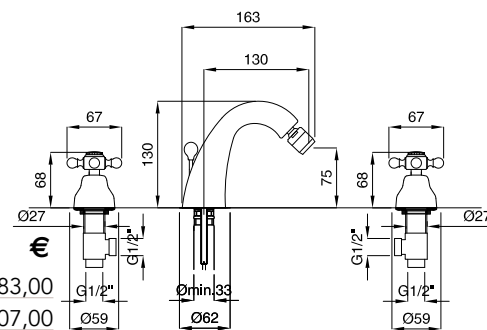

FINITURE/FINISHING

CR	183,00
CRDO	207,00
DO	318,00
RA	246,00
BR	246,00