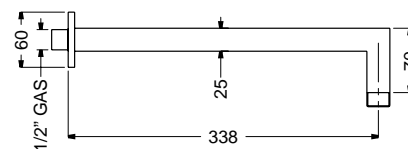

126,00

19477

Braccio doccia a soffitto modello quadro cm 30
Ceiling square shower arm cm 30

FINITURE/FINISHING	€
CR	115,00
OP	129,00
NS	161,00

19131

Braccio doccia modello quadro cm 33,8
Square shower arm cm 33,8