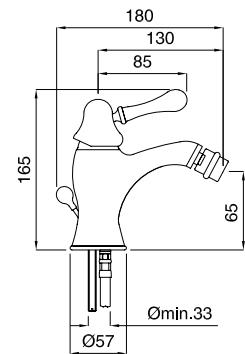

Monocomando bidet scarico automatico
1"1/4 con flex inox
Single hole bidet mixer pop-up 1"1/4 with flex

8922

Con tubetti rame · With copper tubes

FINITURE/FINISHING	€
CR	116,00
CRDO	133,00
RA	156,00
BO	159,00
BR	156,00
DO	205,00