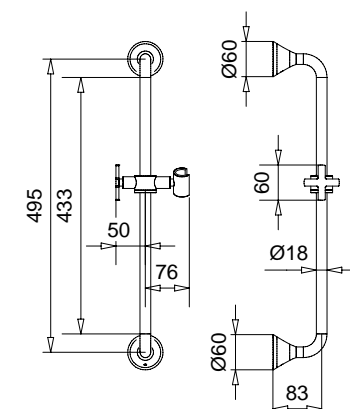

FINITURE/FINISHING

	€
CR	215,00
OP	241,00
NF	291,00
OS	413,00