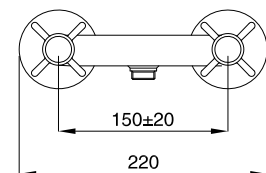

FINITURE/FINISHING

CR	111,00
CRDO	117,00
RA	150,00
BR	150,00
DO	194,00
NIL	155,00