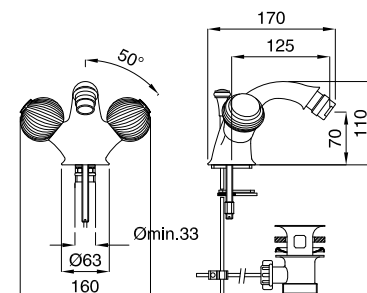

644M

Monoforo bidet scarico automatico 1" 1/4
con flex inox
Single hole bidet mixer automatic pop-up 1" 1/4
with flex

642M
Con tubetti rame · With copper tubes

FINITURE/FINISHING	€
CR	219,00
CRDO	241,00
DO	368,00
BR	288,00