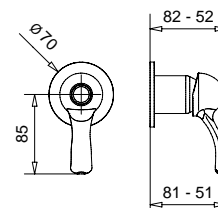

Blocco interno art. 19891
Built-in art. 19891

1972E

Parti esterne monocomando incasso con deviatore a 2 vie
External part of built-in mixer 2 ways with diverter