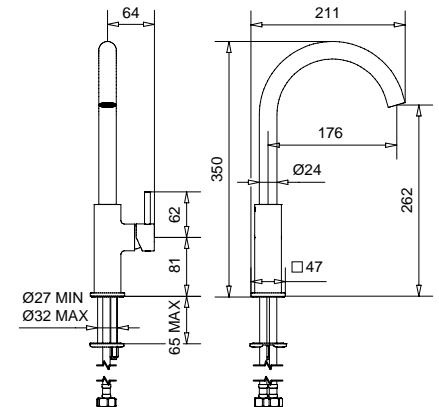

7881

Kobuk

Monocomando monoforo livello canna girevole con cartuccia Ø25
Single hole sink mixer with swivel spout with cartridge Ø25

FINITURE/FINISHING

FINITURE/FINISHING	€
CR	139,00

7882

Kobuk

Monocomando monoforo livello con cartuccia Ø25 con canna girevole quadra
Single hole sink mixer with cartridge Ø25 with swivel square spout