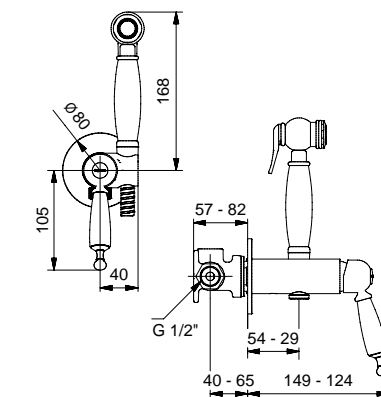

Monocomando per WC/bidet esterno
con flessibile e doccia con chiusura
WC/bidet mixer valve with integrated
douche handset holder and flexible hose

FINITURE/FINISHING €		FINITURE/FINISHING €	
CR	280,00	BR	378,00
CRDO	296,00	NIL	392,00
DO	490,00	NS	392,00
RA	378,00	NF	392,00
OP	314,00	BO	381,00