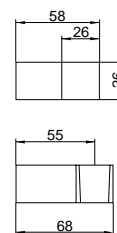

Gancio tipo quadro
Duplex support square type