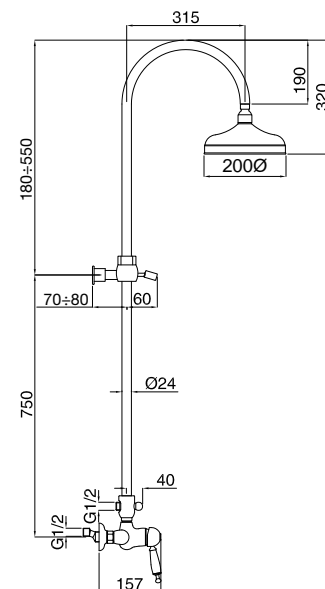

Monocomando doccia esterno con attacco 3/4"
completo di colonna con kit duplex,
deviatore e doccia
*External shower mixer 3/4" attack complete
of rigid riser with duplex kit, diverter and big shower*

FINITURE/FINISHING €		FINITURE/FINISHING €	
CR	547,00	BR	740,00
CRDO	585,00	NIL	770,00
DO	969,00	NS	770,00
RA	740,00	NF	770,00
OP	613,00	BO	749,00