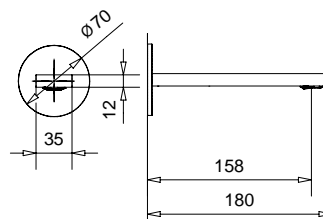

Accessori

19348

Bocca a parete "SIMPLE" 15,5 cm
"SIMPLE" spout for wall 15,5 cm

FINITURE/FINISHING

	€
CR	114,00
NS	159,00
OP	128,00
CNL	159,00
GF	182,00

19366

Bocca a parete "SIMPLE" 21 cm
"SIMPLE" spout for wall 21 cm