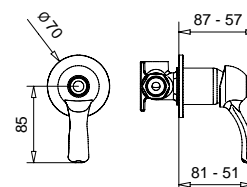

Blocco interno art. 19891
Built-in art. 19891