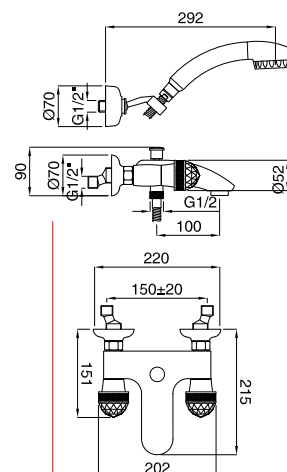

602F

Gruppo vasca esterno con duplex
External bath mixer with duplex shower

FINITURE/FINISHING	€
CR	439,00
CRDO	470,00
DO	673,00
BR	548,00

680F

Batteria bordo vasca 5 fori
5 holes bath mixer

FINITURE/FINISHING	€
CR	625,00
CRDO	711,00
DO	970,00
BR	786,00

634F

Monoforo lavabo scarico automatico 1"1/4
con flex inox
Single hole basin mixer automatic pop-up 1" 1/4
with flex

632F
Con tubetti rame · With copper tubes

FINITURE/FINISHING	€
CR	324,00
CRDO	347,00
DO	474,00
BR	394,00

644F

Monoforo bidet scarico automatico 1"1/4
con flex inox
Single hole bidet mixer automatic pop-up 1" 1/4
with flex

642F
Con tubetti rame · With copper tubes

FINITURE/FINISHING	€
CR	323,00
CRDO	345,00
DO	472,00
BR	392,00