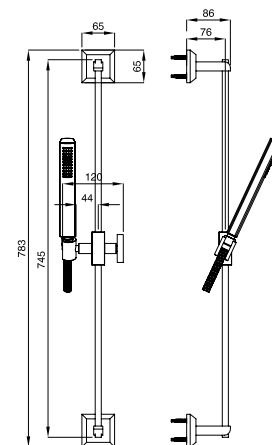

19360

Saliscendi completo stile neo barocco
Sliding rail complete neo baroque style

FINITURE/FINISHING

	€
CR	357,00
NS	502,00
BR	482,00
DO	600,00
OS	749,00