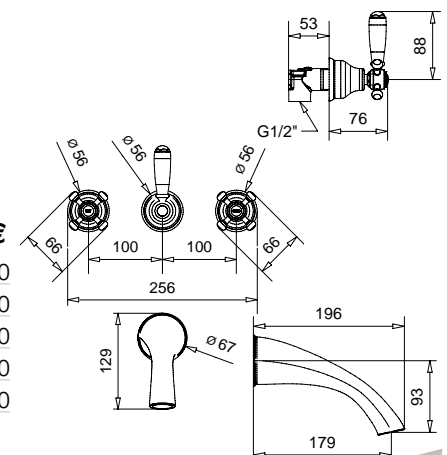

Gruppo vasca da incasso con bocca e saliscendi
Built-in bath mixer with spout and sliding rail

FINITURE/FINISHING	€
CR	525,00
CRDO	565,00
DO	918,00
RA	709,00
BR	709,00