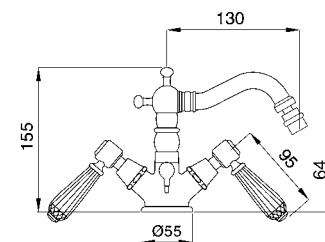

FINITURE/FINISHING

CR	235,00
CRDO	255,00
RA	293,00
BR	293,00
DO	359,00