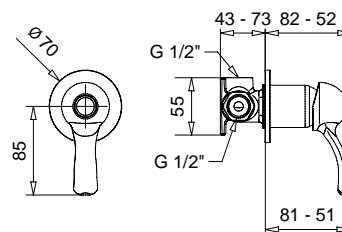

FINITURE/FINISHING

	€
CR	73,00
CRDO	77,00
RA	99,00
BO	101,00
BR	99,00
DO	129,00