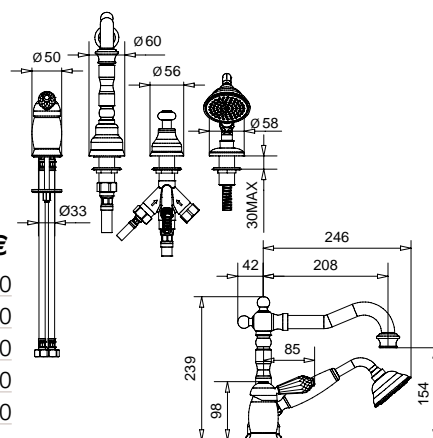

Monocomando bordo vasca 4 fori
4 holes bath mixer

FINITURE/FINISHING €	FINITURE/FINISHING €
CR 459,00	BR 607,00
CRDO 481,00	NIL 628,00
DO 777,00	NS 628,00
RA 607,00	NF 628,00
OP 510,00	BO 609,00