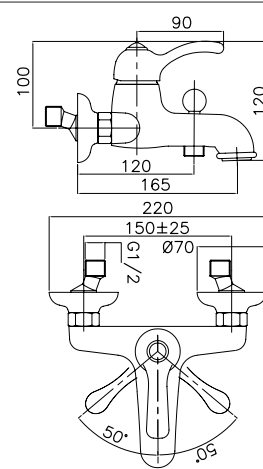

FINITURE/FINISHING

	€
CR	128,00
CRDO	137,00
RA	173,00
BO	176,00
BR	173,00
DO	225,00