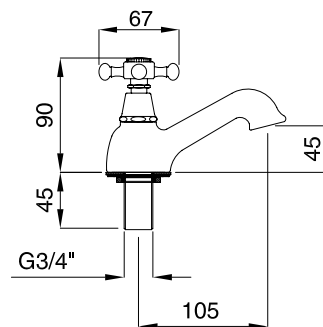

FINITURE/FINISHING

	€
CR	52,00
CRDO	62,00
DO	90,00
RA	69,00
BR	69,00