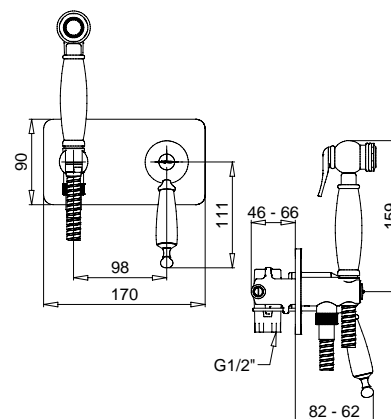

Monocomando bidet a parete
con doccia a pulsante
Wall bidet mixer with shut off

FINITURE/FINISHING €		FINITURE/FINISHING €	
CR	268,00	BR	362,00
CRDO	284,00	NIL	375,00
DO	469,00	NS	375,00
RA	362,00	NF	375,00
OP	300,00	BO	364,00