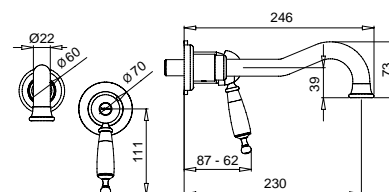

Parti esterne monocomando a parete con canna
23 cm
External part of wall mixer with spout 23 cm

FINITURE/FINISHING €		FINITURE/FINISHING €	
CR	107,00	BR	156,00
CRDO	113,00	NIL	163,00
DO	212,00	NS	163,00
RA	156,00	NF	163,00
OP	124,00	BO	157,00