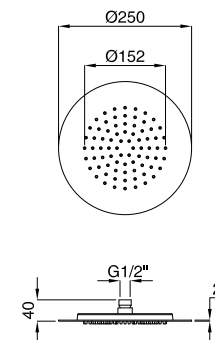

19845

Soffione tondo in acciaio inox anticalcare Ø20
Round steel shower Ø20

FINITURE/FINISHING
CR

€
60,00

19829

Soffione tondo in acciaio anticalcare Ø25
Round steel shower Ø25

FINITURE/FINISHING
CR

€
87,00

19835

Soffione tondo in acciaio inox anticalcare Ø30
Round big shower in steel Ø30

FINITURE/FINISHING
CR

€
90,00

19839

Soffione tondo in acciaio inox anticalcare Ø40
Round big shower in steel Ø40

FINITURE/FINISHING
CR

€
169,00