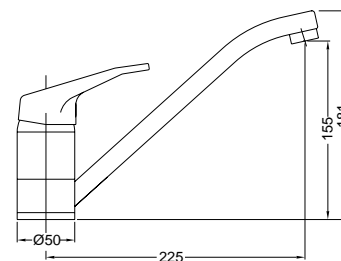

Xara

Monocomando monoforo lavello canna girevole
con flex inox
Single hole sink mixer swivel spout with flex

FINITURE/FINISHING
CR

€
82,00