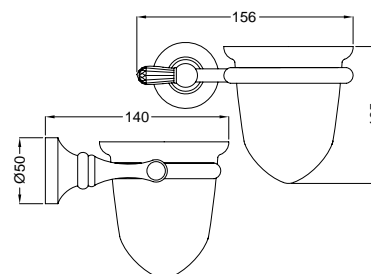

27802

Porta bicchiere a muro con vetro satinato
Glass holder with satin glass

28802

Porta bicchiere a muro con ceramica bianca
Glass holder with white ceramic

FINITURE/FINISHING

	€
27802 CR	142,00
BR	173,00
DO	189,00
28802 CR	123,00
BR	154,00
DO	170,00