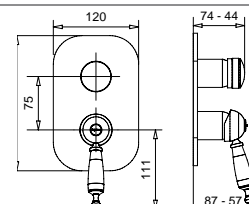

FINITURE/FINISHING €		FINITURE/FINISHING €	
CR	86,00	BR	162,00
CRDO	92,00	NIL	172,00
DO	247,00	NS	172,00
RA	162,00	NF	172,00
OP	112,00	BO	163,00

Blocco interno art. 19894
Built-in art. 19894

Denver

TRADIZIONALE