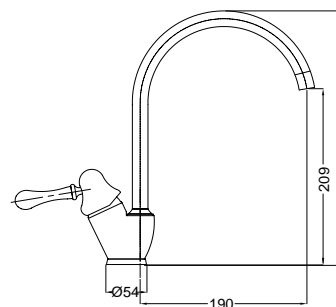

Maya

Monocomando monoforo lavello leva laterale
con flex inox
Single hole sink mixer lateral lever with flex

FINITURE/FINISHING	€
CR	116,00
CRDO	128,00
RA	156,00
BR	156,00
DO	203,00