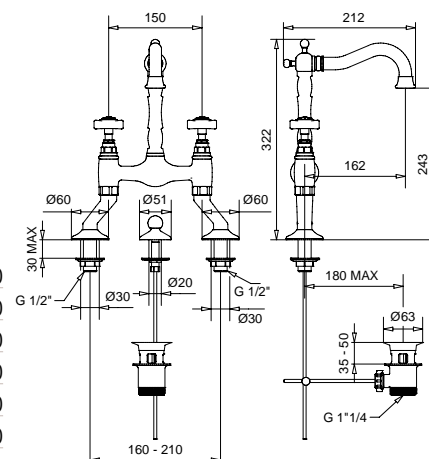

FINITURE/FINISHING

CR	311,00
CRDO	331,00
RA	420,00
BR	420,00
DO	544,00
NIL	435,00