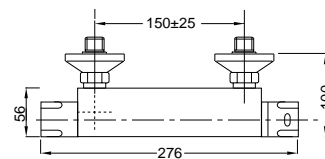

FINITURE/FINISHING

CR

€
143,00