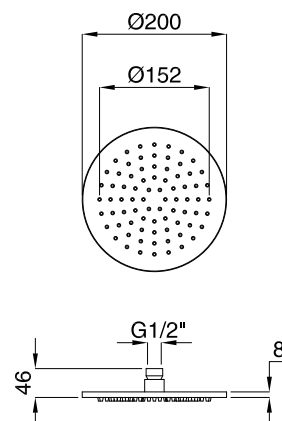

19121

Soffione moderno Ø20 in ottone
con griglia anticalcare
*Modern brass big shower Ø20
with anticalcareous grid*

FINITURE/FINISHING	€
CR	144,00

19838

Soffione Ø20 in ABS
Round shower Ø20 ABS

FINITURE/FINISHING	€
CR	71,00

19833

Soffione tondo ispezionabile, modello leggero Ø30
in acciaio anticalcare
Round big shower inspectable, light model Ø30

FINITURE/FINISHING	€
CR	231,00
OP	285,00
NS	323,00
BR	312,00
RA	312,00

19848

Soffione tondo ispezionabile, modello leggero Ø20
Round inspectable, light model Ø20

FINITURE/FINISHING	€
CR	100,00
OP	178,00
NS	217,00
BR	209,00
RA	209,00
NIL	217,00
OS	298,00
CNL	217,00
GF	230,00
NF	217,00