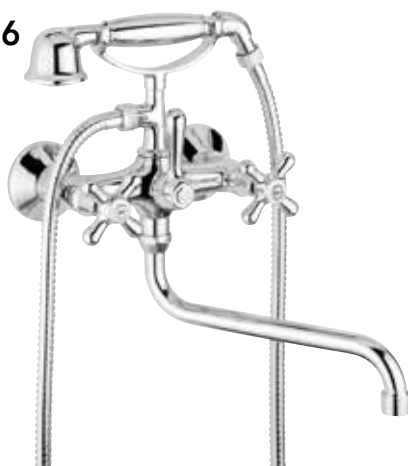

018

Gruppo vasca da incasso con bocca e kit duplex
Built-in bath mixer with spout and kit duplex

FINITURE/FINISHING	€
CR	410,00
CRDO	430,00
COCR	459,00
CODO	479,00
DO	717,00
RA	554,00
BR	554,00

086

Gruppo vasca esterno modello russo
External bath mixer russian model