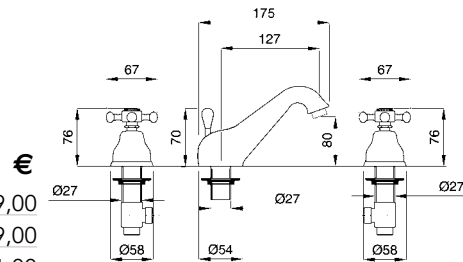

FINITURE/FINISHING

CR	179,00
CRDO	199,00
DO	311,00
RA	241,00
BR	241,00

915

Batteria lavabo a ponte con scarico automatico 1"1/4
Bridge basin with automatic pop-up 1"1/4

FINITURE/FINISHING

CR	285,00
CRDO	316,00
DO	497,00
RA	384,00
BR	384,00