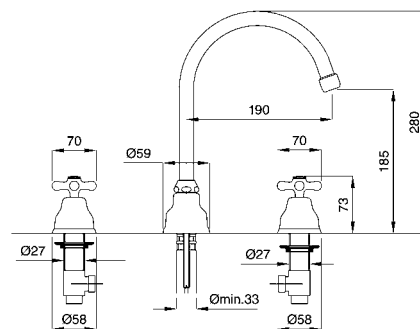

FINITURE/FINISHING

	€
CR	193,00
CRDO	208,00
COCR	203,00
CODO	218,00
DO	337,00
RA	260,00
BR	260,00