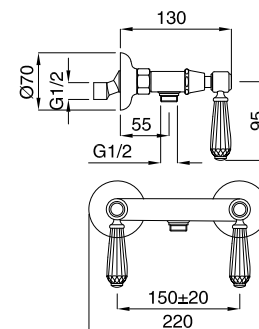

FINITURE/FINISHING

CR	172,00
CRDO	185,00
RA	208,00
BR	208,00
DO	248,00