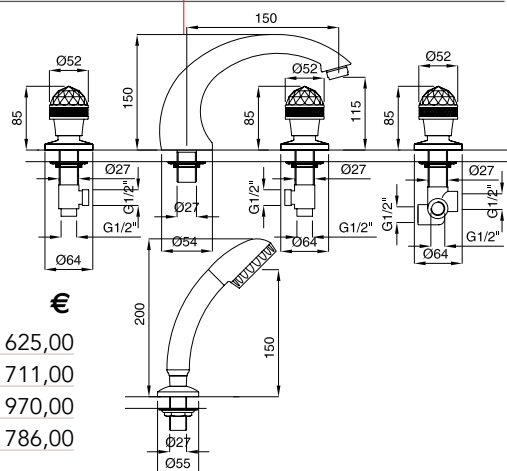

FINITURE/FINISHING	€
CR	625,00
CRDO	711,00
DO	970,00
BR	786,00