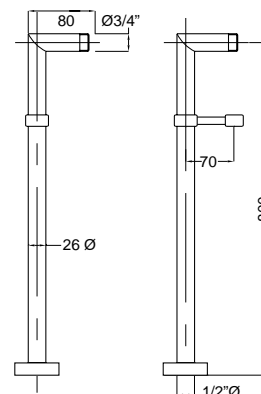

19645

Piantana a pavimento minimalista senza gancio
Floor pillar minimalist style without support

FINITURE/FINISHING	€
CR	313,00
NS	438,00
OP	350,00
BR	423,00
RA	423,00

19644

Piantana a pavimento rigata
Streaked floor pillar