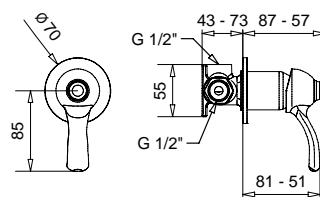

Monocomando doccia incasso
Built-in shower mixer

FINITURE/FINISHING	€
CR	85,00
CRDO	89,00
RA	111,00
BO	113,00
BR	111,00
DO	141,00