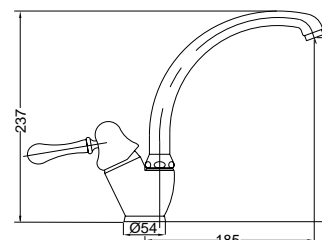

8999

Maya

Monocomando monoforo lavello leva laterale
con flex inox
Single hole sink mixer lateral lever with flex

FINITURE/FINISHING	€
CR	116,00
CRDO	128,00
RA	156,00
BR	156,00
DO	203,00

8999F

Maya

Monocomando monoforo lavello leva laterale
con flex inox, canna ovale
Single hole sink mixer lateral lever with flex

FINITURE/FINISHING	€
CR	104,00
CRDO	116,00
RA	140,00
BR	140,00
DO	182,00

8995

Maya

Monocomando monoforo lavello doccetta estraibile
con flex inox
Single hole sink mixer pull-out shower with flex

FINITURE/FINISHING	€
CR	198,00
CRDO	218,00
RA	267,00
BR	267,00
DO	307,00

1999

Lem

Monocomando monoforo lavello leva laterale
con flex inox
Single hole sink mixer lateral lever with flex

FINITURE/FINISHING	€
CR	115,00
CRDO	127,00
RA	155,00
BR	155,00
DO	201,00