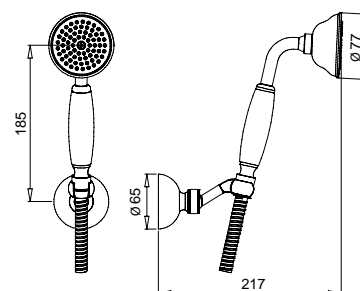

19701

Kit duplex soffione
Duplex kit big head

FINITURE/FINISHING €		FINITURE/FINISHING €	
CR	83,00	BR	113,00
CRDO	88,00	NIL	120,00
DO	160,00	NS	120,00
RA	113,00	NF	120,00
OP	94,00	BO	116,00

19257

Saliscendi completo antico, doccetta soffione
Sliding rail old type, handshower big head