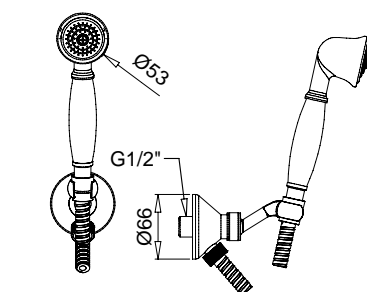

Kit duplex presa acqua antico con doccetta 19150
Wall connection with duplex kit old type,
with handshower 19150

FINITURE/FINISHING €	
CR	84,00
CRDO	93,00
RA	115,00
BR	115,00
BO	118,00
DO	156,00