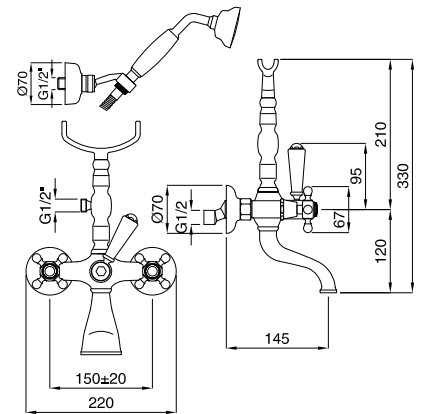

FINITURE/FINISHING

CR	281,00
CRDO	302,00
RA	379,00
BR	379,00
DO	492,00

€