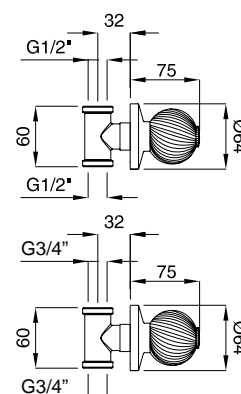

660M
Rubinetto arresto da incasso con sede 1/2"
Built-in stop-cock 1/2"

662M
Rubinetto arresto da incasso con sede 3/4"
Built-in stop-cock 3/4"

FINITURE/FINISHING

CR	86,00
CRDO	94,00
DO	135,00
BR	109,00

634E