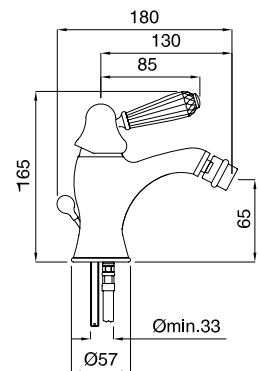

FINITURE/FINISHING

	€
CR	151,00
CRDO	168,00
RA	191,00
BO	194,00
BR	191,00
DO	240,00