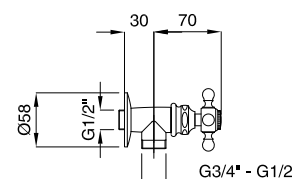

8357
8358

8357 Rubinetto ad angolo 1/2"X3/8"
Angle valve 1/2"X3/8"

8358 Rubinetto ad angolo 1/2"X1/2"
Angle valve 1/2"X1/2"

FINITURE/FINISHING

	€
CR	47,00
CRDO	51,00
RA	63,00
BR	63,00
DO	82,00

19257

Saliscendi completo antico, doccetta soffione
Sliding rail old type, handshower big head