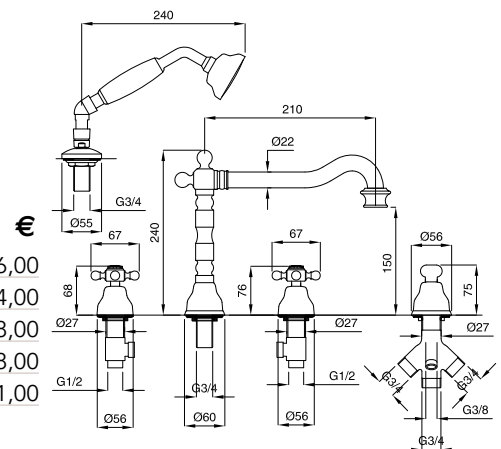

FINITURE/FINISHING

	€
CR	436,00
CRDO	444,00
RA	528,00
BR	528,00
DO	661,00