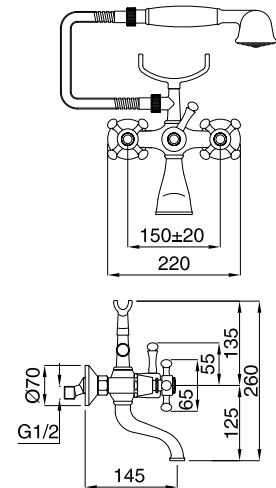

FINITURE/FINISHING	€
CR	231,00
CRDO	270,00
DO	402,00
RA	311,00
BR	311,00