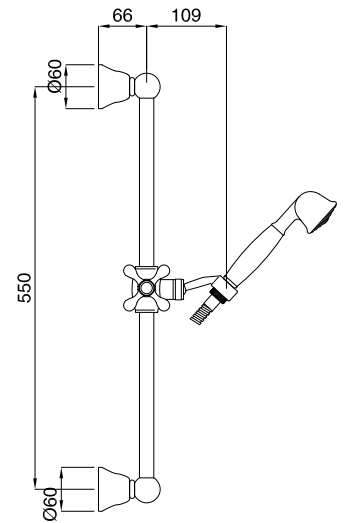

FINITURE/FINISHING

	€
CR	614,00
NS	863,00
DO	1.082,00
RA	830,00
BR	830,00
BO	840,00

19256

Saliscendi completo antico, doccetta stile antico
Sliding rail old type, with style handshower

FINITURE/FINISHING	€
CR	177,00
NS	252,00
DO	317,00
RA	242,00
BR	242,00
BO	245,00