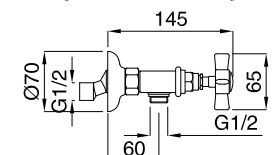

822

Combinazione bidet con scarico automatico 1"1/4
Bidet mixer with automatic pop-up 1"1/4

FINITURE/FINISHING

CR	144,00
CRDO	149,00
RA	194,00
BR	194,00
DO	252,00
NIL	201,00

825

Batteria bidet con bocca erogazione con scarico automatico 1"1/4
Bidet mixer with spout automatic pop-up 1"1/4

FINITURE/FINISHING

CR	217,00
CRDO	227,00
RA	293,00
BR	293,00
DO	380,00
NIL	304,00

846

Gruppo doccia esterno senza duplex
External shower mixer without duplex

FINITURE/FINISHING

CR	111,00
CRDO	117,00
RA	150,00
BR	150,00
DO	194,00
NIL	155,00

848

Gruppo doccia esterno con kit duplex
External shower mixer with kit duplex

FINITURE/FINISHING

CR	192,00
CRDO	203,00
RA	261,00
BR	261,00
DO	352,00
NIL	273,00