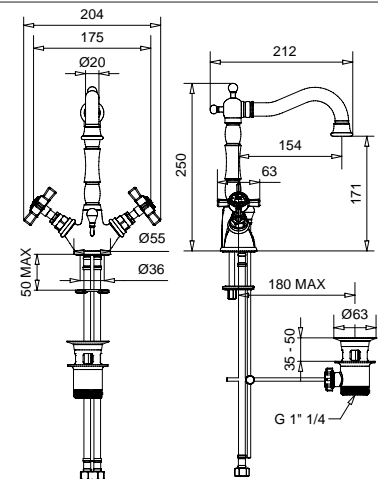

FINITURE/FINISHING

	€
CR	174,00
CRDO	189,00
RA	235,00
BR	235,00
DO	304,00
NIL	243,00