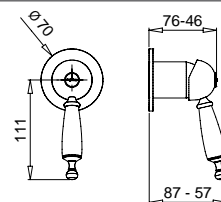

6345E

Parti esterne monocomando a parete
con canna 19 cm
External part of wall mixer with spout 19 cm

FINITURE/FINISHING €		FINITURE/FINISHING €	
CR	104,00	BR	153,00
CRDO	110,00	NIL	160,00
DO	209,00	NS	160,00
RA	153,00	NF	160,00
OP	121,00	BO	154,00

Blocco interno art. 19891
Built-in art. 19891

6346E

Parti esterne monocomando a parete con canna
23 cm
External part of wall mixer with spout 23 cm

FINITURE/FINISHING €		FINITURE/FINISHING €	
CR	107,00	BR	156,00
CRDO	113,00	NIL	163,00
DO	212,00	NS	163,00
RA	156,00	NF	163,00
OP	124,00	BO	157,00

Blocco interno art. 19891
Built-in art. 19891

6330E

Parti esterne monocomando doccia incasso
External part of built-in shower mixer

FINITURE/FINISHING €		FINITURE/FINISHING €	
CR	36,00	BR	61,00
CRDO	40,00	NIL	65,00
DO	90,00	NS	65,00
RA	61,00	NF	65,00
OP	44,00	BO	62,00

Blocco interno art. 19891
Built-in art. 19891

6372E

Parti esterne monocomando incasso
con deviatore a 2 vie
External part of built-in mixer 2 ways with diverter

FINITURE/FINISHING €		FINITURE/FINISHING €	
CR	80,00	BR	144,00
CRDO	92,00	NIL	153,00
DO	216,00	NS	153,00
RA	144,00	NF	153,00
OP	101,00	BO	146,00

Blocco interno art. 19898
Built-in art. 19898

6331E

Parti esterne monocomando incasso
con deviatore a 3 vie
External part of built-in mixer 3 ways

FINITURE/FINISHING €		FINITURE/FINISHING €	
CR	86,00	BR	162,00
CRDO	92,00	NIL	172,00
DO	247,00	NS	172,00
RA	162,00	NF	172,00
OP	112,00	BO	163,00

Blocco interno art. 19893
Built-in art. 19893

6332E

Parti esterne monocomando incasso
con deviatore 4 vie
External part of built-in mixer 4 ways

FINITURE/FINISHING €		FINITURE/FINISHING €	
CR	86,00	BR	162,00
CRDO	92,00	NIL	172,00
DO	247,00	NS	172,00
RA	162,00	NF	172,00
OP	112,00	BO	163,00

Blocco interno art. 19894
Built-in art. 19894