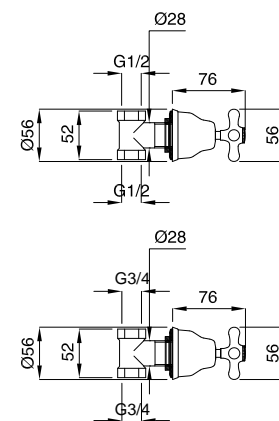

060
062

1. 060 Rubinetto arresto ad incasso con sede estraibile 1/2"
   Built-in stop-cock 1/2"
2. 062 Rubinetto arresto ad incasso con sede estraibile 3/4"
   Built-in stop-cock 3/4"

FINITURE/FINISHING	€
CR	48,00
CRDO	50,00
COCR	49,00
CODO	51,00
DO	84,00
RA	65,00
BR	65,00