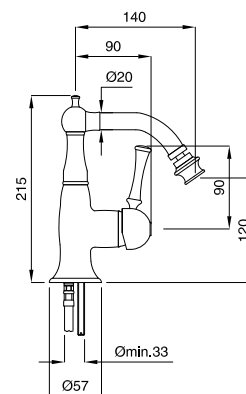

FINITURE/FINISHING

	€
CR	179,00
NS	251,00
DO	313,00
RA	241,00
BR	241,00
BO	243,00