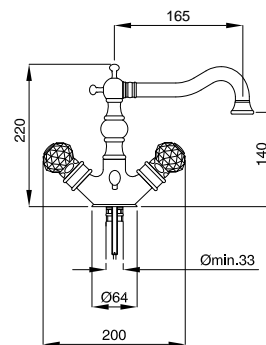

Arcadia Kristal

TRADIZIONALE

Sovrapprezzo per maniglia Arcadia Cristallo
Price to add for Arcadia Kristal handle

Cadauno / Each
€ 65,00

bugnatese
RUBINETTERIA

8300K

Gruppo vasca esterno con doccia normale
External bath mixer with normal shower

FINITURE/FINISHING

	€
CR	461,00
CRDO	484,00
RA	564,00
BR	564,00
DO	683,00

8334K

Monoforo lavabo scarico automatico
1" 1/4 con flex inox
Single hole basin mixer automatic
pop-up 1" 1/4 with flex

8332K

Con tubetti rame · With copper tubes

FINITURE/FINISHING

	€
CR	358,00
CRDO	378,00
RA	438,00
BR	438,00
DO	529,00

8312K

Batteria lavabo con scarico automatico 1" 1/4
Wash basin mixer with automatic pop-up 1" 1/4

FINITURE/FINISHING

	€
CR	388,00
CRDO	402,00
RA	478,00
BR	478,00
DO	581,00

8344K

Monoforo bidet scarico automatico
1" 1/4 con flex inox
Single hole bidet mixer automatic
pop-up 1" 1/4 with flex

8342K

Con tubetti rame · With copper tubes

FINITURE/FINISHING

	€
CR	341,00
CRDO	363,00
RA	414,00
BR	414,00
DO	499,00