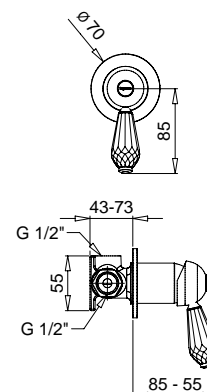

Monocomando doccia incasso
Built-in shower mixer

FINITURE/FINISHING €		FINITURE/FINISHING €	
CR	107,00	BR	132,00
CRDO	111,00	NIL	136,00
DO	161,00	NS	136,00
RA	132,00	NF	136,00
OP	115,00	BO	133,00