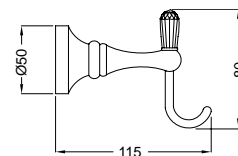

FINITURE/FINISHING	€
CR	76,00
BR	97,00
DO	122,00