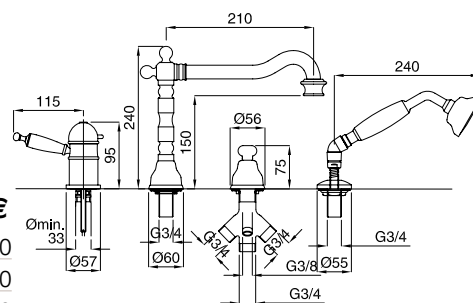

FINITURE/FINISHING €		FINITURE/FINISHING €	
CR	526,00	BR	680,00
CRDO	539,00	NIL	708,00
DO	840,00	NS	708,00
RA	680,00	NF	708,00
OP	568,00	BO	685,00