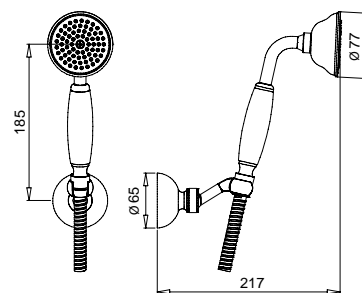

19701

Kit duplex soffione
Duplex kit big head

FINITURE/FINISHING	€
CR	83,00
CRDO	88,00
RA	113,00
BR	113,00
DO	160,00
NIL	120,00

89116

Braccio doccia con soffione antico
Old style shower arm with big shower