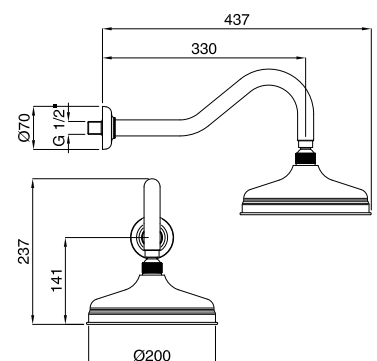

19700

Kit duplex antico
Duplex kit old style

FINITURE/FINISHING	€
CR	76,00
NS	111,00
DO	145,00
RA	104,00
BR	104,00
BO	107,00

89116

Braccio doccia con soffione antico
Shower arm with big shower old style

FINITURE/FINISHING	€
CR	189,00
NS	264,00
DO	331,00
RA	256,00
BR	256,00
BO	259,00