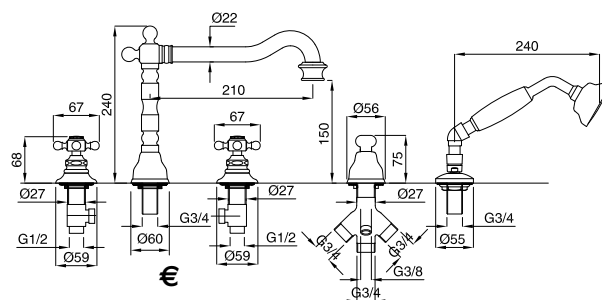

FINITURE/FINISHING

	€
CR	582,00
CRDO	602,00
RA	785,00
BR	785,00
DO	1.018,00

8380

Batteria bordo vasca 5 fori
5 holes bath deck mixer

FINITURE/FINISHING

	€
CR	490,00
CRDO	505,00
RA	661,00
BR	661,00
DO	782,00

8382

Batteria bordo vasca senza bocca
4 holes bath mixer without spout