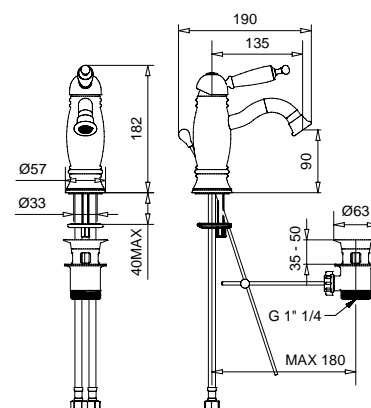

Monocomando lavabo fisso scarico automatico
1"1/4 con flex inox
Single hole fixed basin mixer automatic pop-up
1"1/4 with flex

6318

Con tubetti rame · With copper tubes

FINITURE/FINISHING €	FINITURE/FINISHING €
CR 161,00	BR 217,00
CRDO 169,00	NIL 225,00
DO 282,00	NS 225,00
RA 217,00	NF 225,00
OP 180,00	BO 219,00