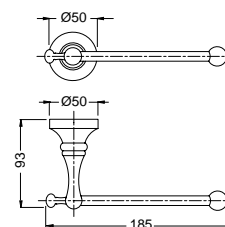

24815

Porta accappatoio
Bath-wrap holder

FINITURE/FINISHING	€
CR	61,00
BR	82,00
DO	107,00

24823

Porta rotolo
Toilet roll holder

FINITURE/FINISHING	€
CR	80,00
BR	108,00
DO	140,00

24824

Porta rotolo con coperchio
Toilet roll holder with paddle

FINITURE/FINISHING	€
CR	139,00
BR	187,00
DO	243,00

24811

Porta asciugamano per lavabo
Towel rail for basin

FINITURE/FINISHING	€
CR	145,00
BR	196,00
DO	253,00