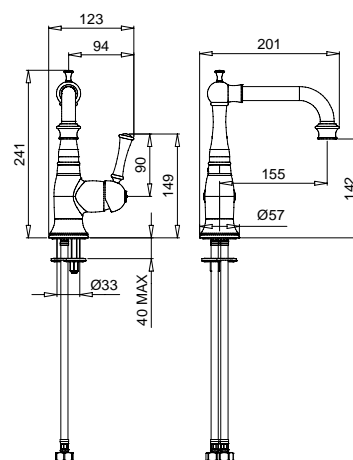

FINITURE/FINISHING

	€
CR	161,00
NS	225,00
DO	281,00
RA	217,00
BR	217,00
BO	219,00