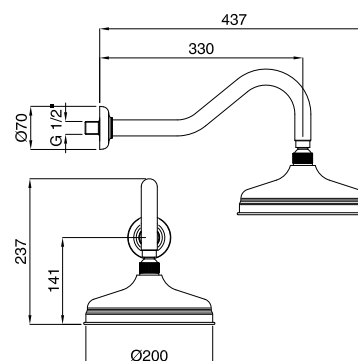

19700

Kit duplex antico
Duplex kit old style

FINITURE/FINISHING	€
CR	76,00
CRDO	85,00
RA	104,00
BO	107,00
BR	104,00
DO	145,00

89116

Braccio doccia con soffione antico
Shower arm with big shower old style

FINITURE/FINISHING	€
CR	189,00
CRDO	192,00
RA	256,00
BO	259,00
BR	256,00
DO	331,00