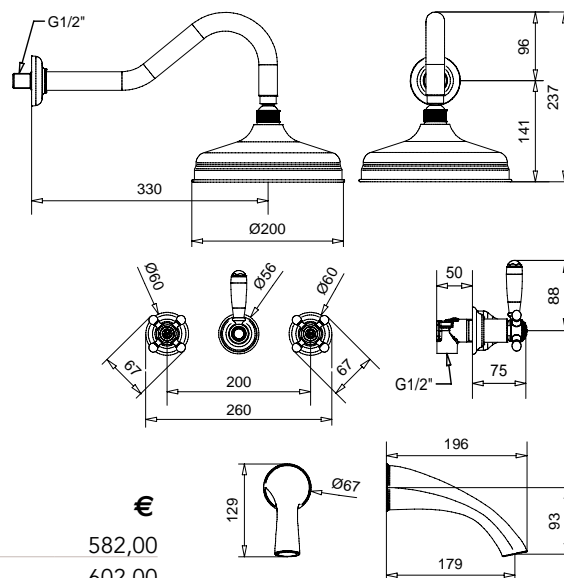

8328

Gruppo vasca da incasso con bocca e soffione
Built-in bath mixer with spout and shower arm