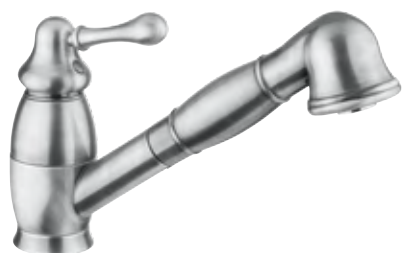

8999

Maya

Monocomando monoforo lavello leva laterale
con flex inox
Single hole sink mixer lateral lever with flex

FINITURE/FINISHING	€
CR	116,00
CRDO	128,00
RA	156,00
BR	156,00
DO	203,00

8999F

Maya

Monocomando monoforo lavello leva laterale
con flex inox, canna ovale
Single hole sink mixer lateral lever with flex

FINITURE/FINISHING	€
CR	104,00
CRDO	116,00
RA	140,00
BR	140,00
DO	182,00

8995

Maya

Monocomando monoforo lavello doccetta estraibile
con flex inox
Single hole sink mixer pull-out shower with flex

FINITURE/FINISHING	€
CR	198,00
CRDO	218,00
RA	267,00
BR	267,00
DO	307,00

1999

Lem

Monocomando monoforo lavello leva laterale
con flex inox
Single hole sink mixer lateral lever with flex

FINITURE/FINISHING	€
CR	115,00
CRDO	127,00
RA	155,00
BR	155,00
DO	201,00