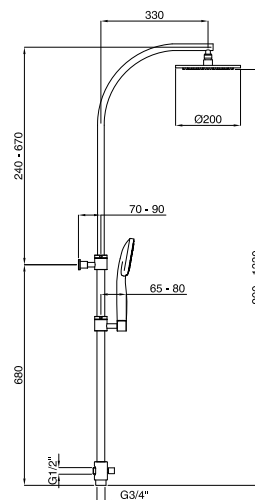

19820

Colonna regolabile modello tondo
con gancio duplex e deviatore
*Round rigid riser for bath mixer
with duplex support and diverter*

FINITURE/FINISHING

€

CR

378,00

19819

Colonna regolabile minimalista
con deviatore e saliscendi
*Rigid riser complete
with diverter and sliding rail*

FINITURE/FINISHING

€

CR

273,00