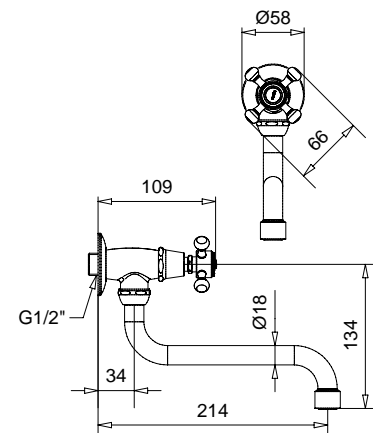

Rubinetto snodo con canna orientabile
Wall sink with swivelling spout

FINITURE/FINISHING	€
CR	55,00
CRDO	65,00
DO	95,00
RA	74,00
BR	74,00