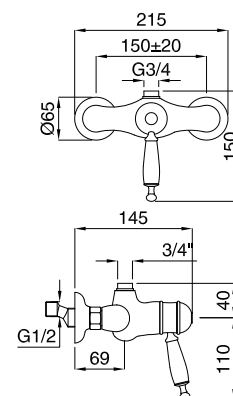

Monocomando doccia esterno termostatico
con attacco da 3/4" per asta fissa
*Thermostatic external shower mixer
connection 3/4"*

FINITURE/FINISHING €		FINITURE/FINISHING €	
CR	235,00	BR	317,00
CRDO	237,00	NIL	329,00
DO	411,00	NS	329,00
RA	317,00	NF	329,00
OP	263,00	BO	319,00