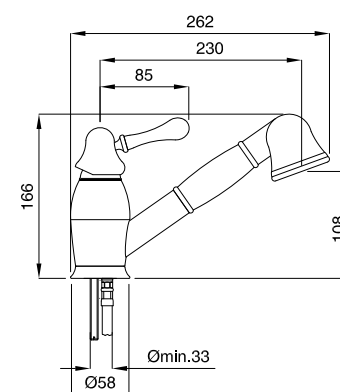

FINITURE/FINISHING	€
CR	104,00
CRDO	116,00
RA	140,00
BR	140,00
DO	182,00

8995

Maya

Monocomando monoforo lavello doccetta estraibile
con flex inox
Single hole sink mixer pull-out shower with flex

FINITURE/FINISHING	€
CR	198,00
CRDO	218,00
RA	267,00
BR	267,00
DO	307,00