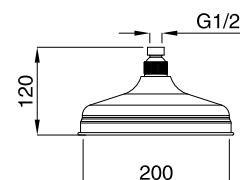

FINITURE/FINISHING	€
CR	128,00
CRDO	131,00
NS	179,00
BR	173,00
RA	173,00
NF	179,00
DO	224,00
BO	175,00
NIL	179,00
OP	143,00