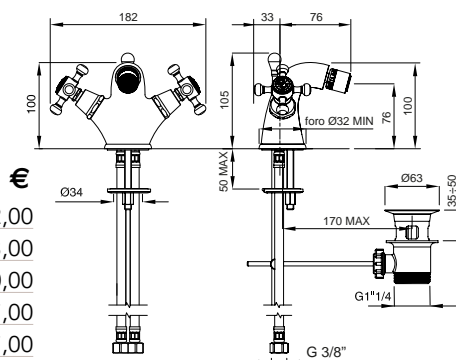

944

Monoforo bidet scarico automatico
1"1/4 con flex inox
Single hole bidet mixer automatic pop-up
1"1/4 with flex

942

Con tubetti rame · With copper tubes

FINITURE/FINISHING

CR	132,00
CRDO	163,00
DO	230,00
RA	177,00
BR	177,00