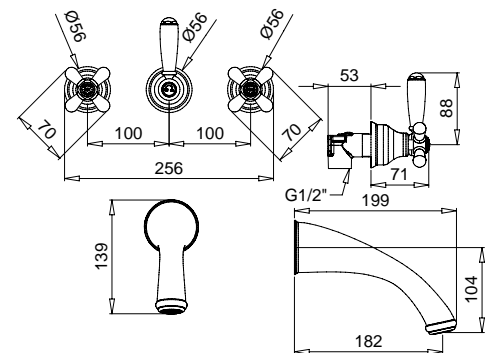

FINITURE/FINISHING	€
CR	410,00
CRDO	430,00
COCR	459,00
CODO	479,00
DO	717,00
RA	554,00
BR	554,00