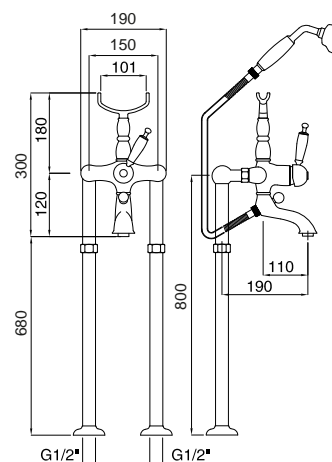

Monocomando vasca esterno
con piantana a pavimento
External bath mixer with floor pillar

FINITURE/FINISHING €		FINITURE/FINISHING €	
CR	611,00	BR	825,00
CRDO	659,00	NIL	856,00
DO	1.000,00	NS	856,00
RA	825,00	NF	856,00
OP	684,00	BO	831,00