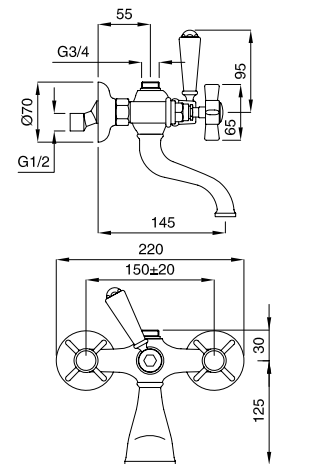

FINITURE/FINISHING

	€
CR	158,00
CRDO	173,00
RA	213,00
BR	213,00
DO	276,00
NIL	221,00