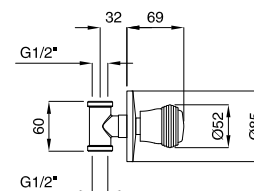

FINITURE/FINISHING

	€
CR	66,00
CRDO	74,00
DO	115,00
BR	89,00