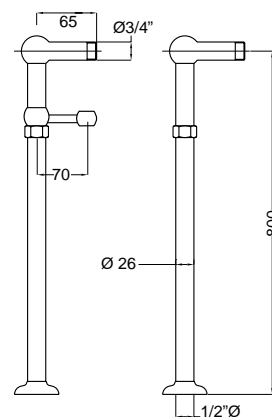

19643

Piantana a pavimento antica per vasca con gancio
Floor pillar old style for bath tube with support

FINITURE/FINISHING	€
CR	380,00
CRDO	405,00
BR	513,00
RA	513,00
DO	665,00

19642

Piantana a pavimento antica con distanziale
Floor pillar old style with spacer