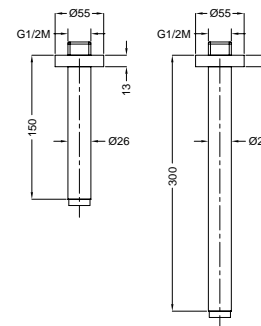

FINITURE/FINISHING	19127 €	19478 €
CR	45,00	57,00
OP	51,00	64,00
NS	63,00	80,00
BR	61,00	77,00
RA	61,00	77,00
DO	79,00	100,00

19128
19482

19128 Braccio doccia modello antico cm 33
Shower arm old style cm 33
19482 Braccio doccia modello antico cm 40
Shower arm old style cm 40