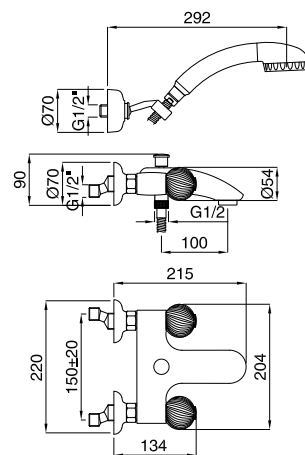

602M

Gruppo vasca esterno con duplex
External bath mixer with duplex shower

FINITURE/FINISHING	€
CR	333,00
CRDO	364,00
DO	567,00
BR	442,00

680M

Batteria bordo vasca 5 fori
5 holes bath mixer

FINITURE/FINISHING	€
CR	480,00
CRDO	566,00
DO	825,00
BR	641,00

634M

Monoforo lavabo scarico automatico 1" 1/4
con flex inox
Single hole basin mixer automatic pop-up 1" 1/4
with flex

632M
Con tubetti rame · With copper tubes

FINITURE/FINISHING	€
CR	220,00
CRDO	243,00
DO	370,00
BR	290,00

644M

Monoforo bidet scarico automatico 1" 1/4
con flex inox
Single hole bidet mixer automatic pop-up 1" 1/4
with flex

642M
Con tubetti rame · With copper tubes

FINITURE/FINISHING	€
CR	219,00
CRDO	241,00
DO	368,00
BR	288,00