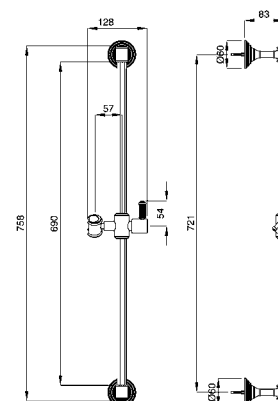

FINITURE/FINISHING

	€
CR	348,00
NS	490,00
BR	471,00
DO	619,00

19764

Solo asta saliscendi "Olympia"
Only sliding rail "Olympia"

FINITURE/FINISHING

	€
CR	246,00
NS	344,00
BR	332,00
DO	430,00

19256

Saliscendi completo antico, doccetta stile
Sliding rail old type, with style handshower