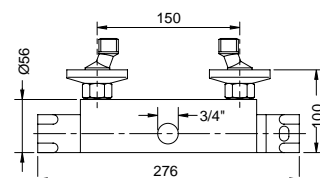

FINITURE/FINISHING

CR

€
188,00