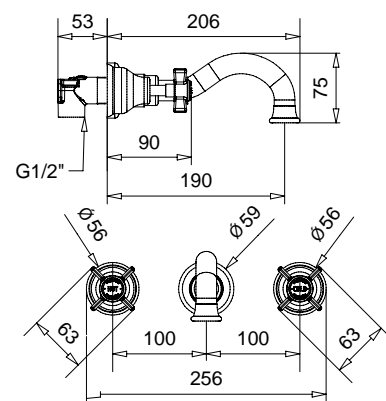

FINITURE/FINISHING €		FINITURE/FINISHING €	
CR	203,00	BR	274,00
CRDO	215,00	DO	355,00
RA	274,00	NIL	284,00

865SC

Con scarico Clic-Clac · With Clic-Clac press top waste

CR	228,00	BR	308,00
CRDO	240,00	DO	399,00
RA	308,00	NIL	319,00