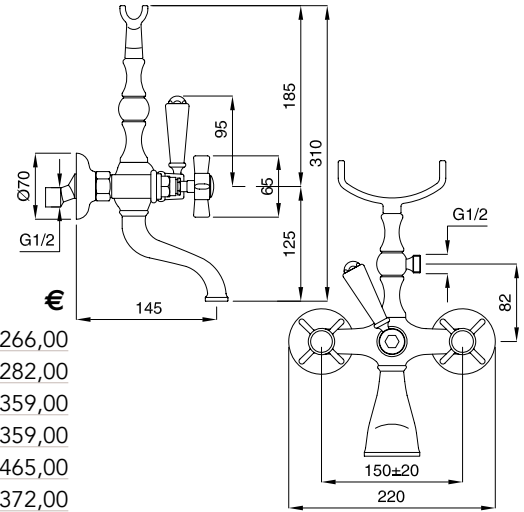

Gruppo vasca esterno con doccia normale
External bath mixer with normal shower

FINITURE/FINISHING

CR	266,00
CRDO	282,00
RA	359,00
BR	359,00
DO	465,00
NIL	372,00