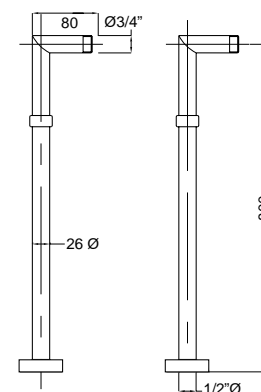

19645

Piantana a pavimento minimalista senza gancio
Floor pillar minimalist style without support

FINITURE/FINISHING	€
CR	313,00
NS	438,00
OP	350,00
BR	423,00
RA	423,00

19644

Piantana a pavimento rigata
Streaked floor pillar