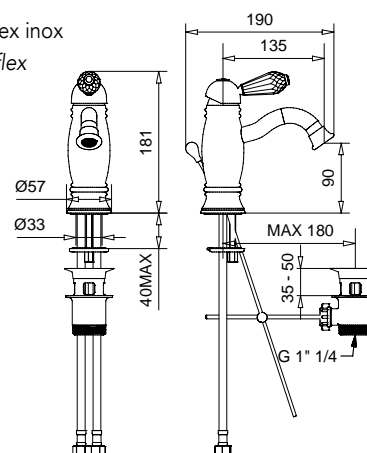

Monocomando lavabo fisso scarico automatico 1"1/4 con flex inox
Single hole fixed basin mixer automatic pop-up 1"1/4 with flex

6318K

Con tubetti rame · With copper tubes

FINITURE/FINISHING €		FINITURE/FINISHING €	
CR	196,00	BR	252,00
CRDO	206,00	NIL	260,00
DO	317,00	NS	260,00
RA	252,00	NF	260,00
OP	215,00	BO	254,00