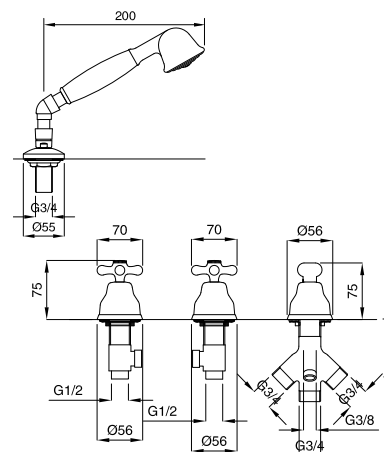

FINITURE/FINISHING	€
CR	299,00
CRDO	310,00
COCR	302,00
CODO	313,00
DO	522,00
RA	403,00
BR	403,00