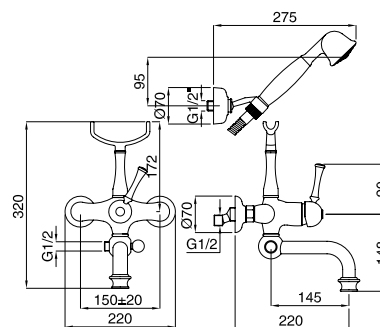

Denver
TRADIZIONALE

6402

Monocomando vasca esterno con duplex
External bath mixer with duplex shower

FINITURE/FINISHING

	€
CR	339,00
NS	474,00
DO	593,00
RA	457,00
BR	457,00
BO	461,00

6455

Monocomando bordo vasca 4 fori
4 holes bath deck mixer