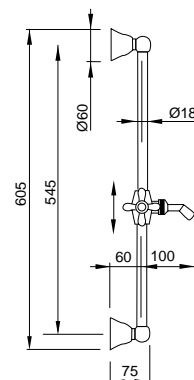

Saliscendi completo antico, doccetta stile
Sliding rail old type, with style handshower

FINITURE/FINISHING	€
CR	177,00
CRDO	200,00
NS	252,00
BR	242,00
RA	242,00
DO	317,00
BO	245,00