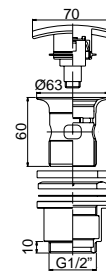

19289

Scarico clic-clac al troppo pieno con distanziale
modello quadrato
Clic-clac pop-up waste overflow, square type

FINITURE/FINISHING	€
CR	80,00
OP	90,00
NS	112,00

19281
19287

19281 Scarico clic-clac al troppo pieno con distanziale
Clic-clac pop-up waste overflow
19287 Scarico clic-clac senza troppo pieno
Clic-clac pop-up without overflow