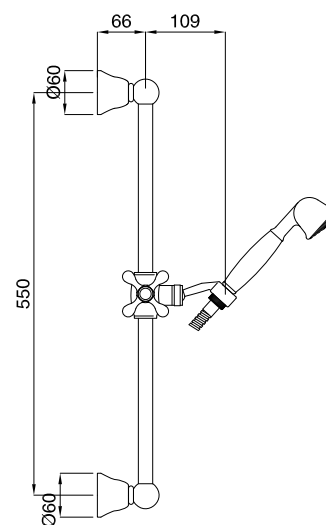

19256

Saliscendi completo antico, doccetta stile antico
Sliding rail old type, with style handshower

FINITURE/FINISHING	€
CR	177,00
CRDO	200,00
RA	242,00
BO	245,00
BR	242,00
DO	317,00

19700

Kit duplex antico
Duplex kit old style