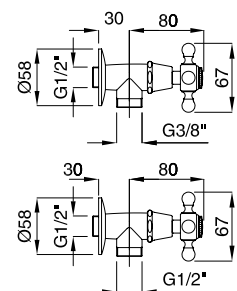

19257

Saliscendi completo antico, doccetta soffione
Sliding rail old type, handshower big head

FINITURE/FINISHING	€
CR	184,00
CRDO	201,00
RA	251,00
BR	251,00
DO	332,00

19701

Kit duplex soffione
Duplex kit big head