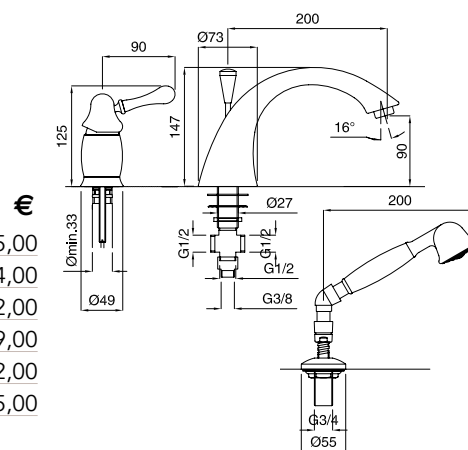

FINITURE/FINISHING

CR	335,00
CRDO	354,00
RA	452,00
BO	459,00
BR	452,00
DO	535,00