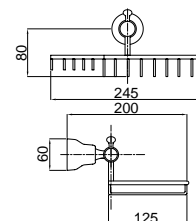

24830

Mensola con vetro trasparente
Shelf with transparent glass

FINITURE/FINISHING

	€
CR	262,00
BR	333,00
DO	378,00

24840

Griglia porta spugna
Bath and shower caddy

FINITURE/FINISHING

	€
CR	128,00
BR	173,00
DO	224,00