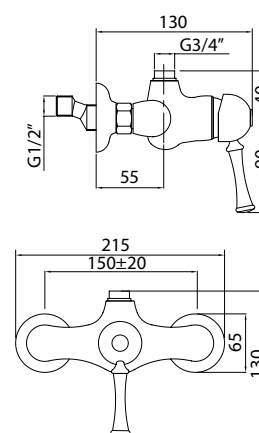

FINITURE/FINISHING

	€
CR	128,00
NS	179,00
DO	223,00
RA	172,00
BR	172,00
BO	174,00