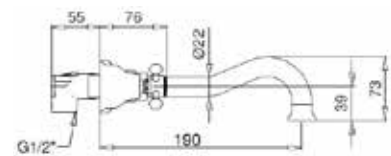

934

Monoforo lavabo scarico automatico
1" 1/4 con flex inox
Single hole bath mixer automatic pop-up
1" 1/4 with flex

932

Con tubetti rame · With copper tubes

FINITURE/FINISHING

	€
CR	128,00
CRDO	157,00
DO	223,00
RA	172,00
BR	172,00

934S

Monoforo lavabo senza scarico con flex inox
Single hole basin mixer without pop-up with flex

FINITURE/FINISHING

	€
CR	111,00
CRDO	140,00
DO	193,00
RA	149,00
BR	149,00

934SC

Con scarico Clic-Clac · With Clic-Clac press top waste

CR	136,00
CRDO	165,00
DO	237,00
RA	183,00
BR	183,00

965

Batteria a parete con canna da 19 cm
Wall mixer with spout with 19 cm

FINITURE/FINISHING

	€
CR	196,00
CRDO	216,00
DO	345,00
RA	266,00
BR	266,00

965SC

Con scarico Clic-Clac · With Clic-Clac press top waste

CR	221,00
CRDO	241,00
DO	389,00
RA	300,00
BR	300,00

969

Batteria a parete con canna da 22 cm
Wall mixer with spout with 22 cm

FINITURE/FINISHING

	€
CR	199,00
CRDO	219,00
DO	348,00
RA	269,00
BR	269,00

969SC

Con scarico Clic-Clac · With Clic-Clac press top waste

CR	224,00
CRDO	244,00
DO	392,00
RA	303,00
BR	303,00