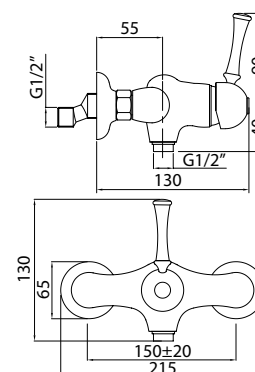

FINITURE/FINISHING

	€
CR	125,00
NS	176,00
DO	220,00
RA	169,00
BR	169,00
BO	171,00