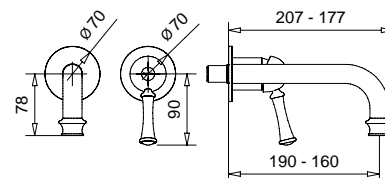

FINITURE/FINISHING

	€
CR	78,00
NS	124,00
DO	163,00
RA	118,00
BR	118,00
BO	119,00

Blocco interno art. 19891
Built-in art. 19891