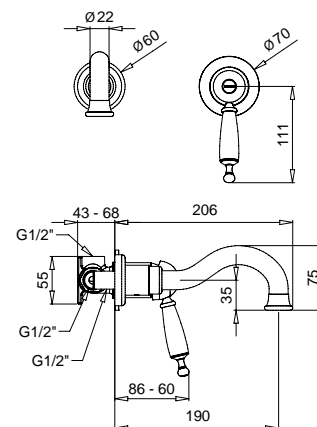

Monocomando a parete con canna 19 cm
Wall wash mixer with spout 19 cm

FINITURE/FINISHING €		FINITURE/FINISHING €	
CR	140,00	BR	189,00
CRDO	146,00	NIL	196,00
DO	245,00	NS	196,00
RA	189,00	NF	196,00
OP	157,00	BO	190,00

6345SC

Con scarico Clic-Clac · With Clic-Clac press top waste

CR	165,00	BR	223,00
CRDO	171,00	NIL	231,00
DO	289,00	NS	231,00
RA	223,00	NF	231,00
OP	186,00	BO	224,00