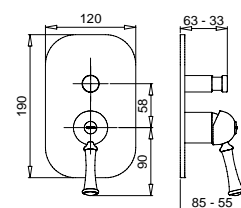

Blocco interno art. 19898
Built-in art. 19898

Maya

TRADIZIONALE

8902

Monocomando vasca esterno con duplex
External bath mixer with duplex shower

FINITURE/FINISHING

CR	196,00
CRDO	220,00
RA	264,00
BO	268,00
BR	264,00
DO	343,00