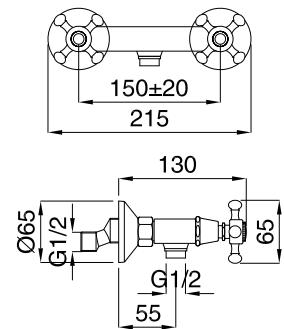

Gruppo doccia esterno senza duplex
External shower mixer without duplex

FINITURE/FINISHING	€
CR	91,00
CRDO	113,00
DO	158,00
RA	122,00
BR	122,00