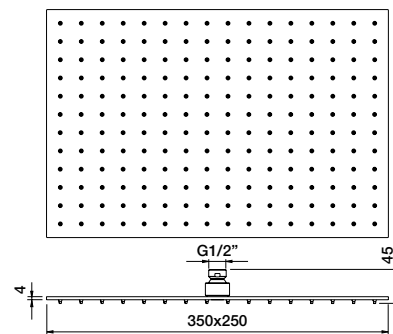

FINITURE/FINISHING

€

CR

180,00

19834

Soffione rettangolare anticalcare 35x25
in acciaio inox
Rectangular steel shower 35x25
anticalcareous