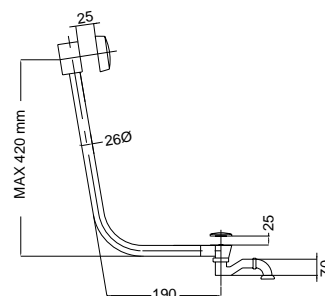

Colonna scarico vasca esterna
External pop-up bath tube waste

FINITURE/FINISHING	€
CR	160,00
BR	216,00
RA	216,00
DO	280,00
NS	224,00