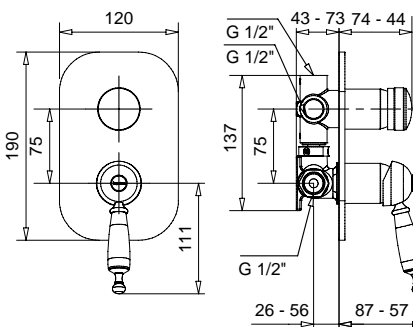

6331 FINITURE/FINISHING €		FINITURE/FINISHING €	
CR	215,00	BR	291,00
CRDO	221,00	NIL	301,00
DO	376,00	NS	301,00
RA	291,00	NF	301,00
OP	241,00	BO	292,00
6332			
CR	227,00	BR	306,00
CRDO	233,00	NIL	318,00
DO	397,00	NS	318,00
RA	306,00	NF	318,00
OP	254,00	BO	309,00