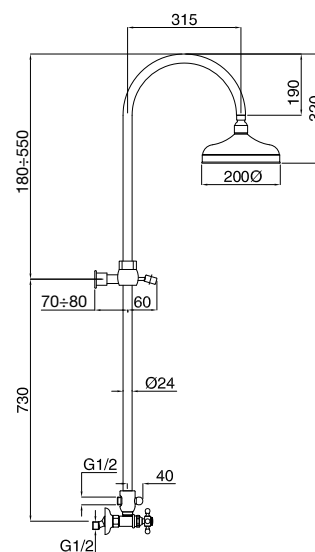

FINITURE/FINISHING

	€
CR	615,00
CRDO	657,00
RA	830,00
BR	830,00
DO	1.086,00

8360
8362

8360 Rubinetto arresto ad incasso con sede estraibile 1/2"
Built-in stop-cock 1/2"

8362 Rubinetto arresto ad incasso con sede estraibile 3/4"
Built-in stop-cock 3/4"