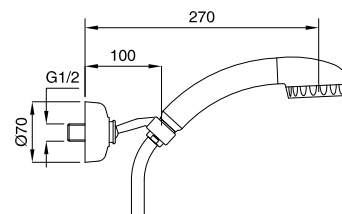

19714

Kit duplex "Olympia" e "Athena"
Duplex kit "Olympia" and "Athena"

FINITURE/FINISHING

	€
CR	150,00
NS	213,00
BR	204,00
DO	273,00

19703

Kit duplex "Axo"
"Axo" kit duplex

FINITURE/FINISHING

	€
CR	83,00
CRDO	88,00
DO	180,00
BR	113,00