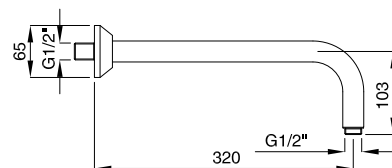

FINITURE/FINISHING

	€
CR	79,00
NS	110,00
DO	138,00
BR	107,00
OS	152,00