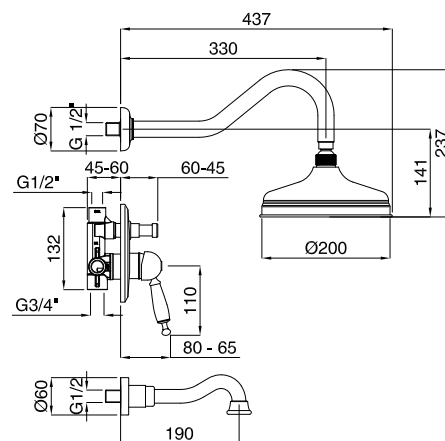

Impugnatura di serie:
Resina Fenolica Bianca
Handle production model:
Phenolic Resin White
Colori impugnatura disponibili: pag. 246
Handle's colours available: pag. 246

6374

Monocomando incasso con deviatore,
kit duplex, bocca e braccio doccia
*Built-in mixer with diverter, kit duplex,
spout and shower arm*