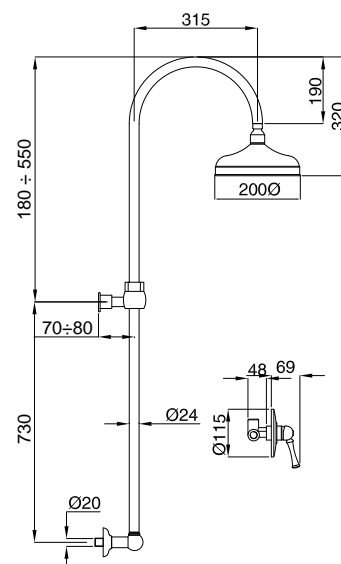

FINITURE/FINISHING	€
CR	183,00
NS	256,00
DO	319,00
RA	247,00
BR	247,00
BO	249,00

6433

Monocomando incasso con colonna e duplex
Built-in mixer with rigid riser and duplex

FINITURE/FINISHING	€
CR	616,00
NS	867,00
DO	1.087,00
RA	833,00
BR	833,00
BO	844,00