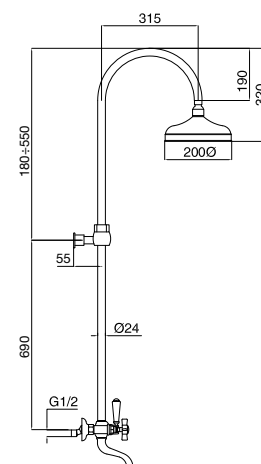

Gruppo vasca esterno attacco de 3/4"
con colonna e doccia
*External mixer 3/4" connection
with rigid riser and shower*

FINITURE/FINISHING	€
CR	516,00
CRDO	555,00
RA	698,00
BR	698,00
DO	906,00
NIL	724,00