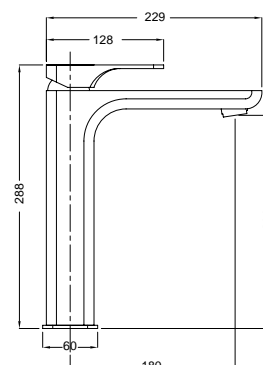

9299

Inside

Monocomando monoforo lavello canna girevole
con flex inox
Single hole sink mixer swivel spout with flex

FINITURE/FINISHING

	€
CR	295,00
NS	413,00
OP	330,00

9399

Stone

Monocomando monoforo lavello canna girevole
con flex inox
Single hole sink mixer swivel spout with flex

FINITURE/FINISHING

	€
CR	230,00
NS	322,00
OP	258,00

9395

Stone

Monocomando monoforo lavello doccetta estraibile
con flex inox
Single hole sink mixer pull-out shower with flex

FINITURE/FINISHING

	€
CR	340,00

2482

Planet

Monocomando monoforo lavello corpo girevole
con flex inox
Single hole sink mixer swivel body with flex

FINITURE/FINISHING

	€
CR	279,00
OP	312,00