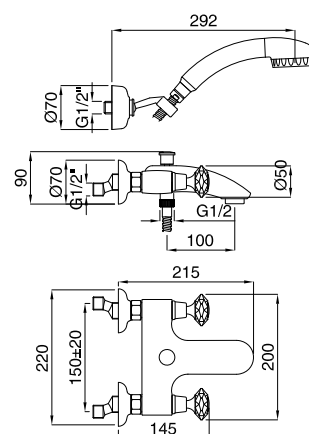

602E

Gruppo vasca esterno con duplex
External bath mixer with duplex shower

FINITURE/FINISHING	€
CR	405,00
CRDO	436,00
DO	639,00
BR	514,00

680E

Batteria bordo vasca 5 fori
5 holes bath mixer

FINITURE/FINISHING	€
CR	574,00
CRDO	660,00
DO	919,00
BR	735,00

634E

Monoforo lavabo scarico automatico 1" 1/4
con flex inox
Single hole basin mixer automatic pop-up 1" 1/4
with flex

632E
Con tubetti rame · With copper tubes

FINITURE/FINISHING	€
CR	290,00
CRDO	313,00
DO	440,00
BR	360,00

644E

Monoforo bidet scarico automatico 1" 1/4
con flex inox
Single hole bidet mixer automatic pop-up 1" 1/4
with flex

642E
Con tubetti rame · With copper tubes

FINITURE/FINISHING	€
CR	289,00
CRDO	311,00
DO	438,00
BR	358,00