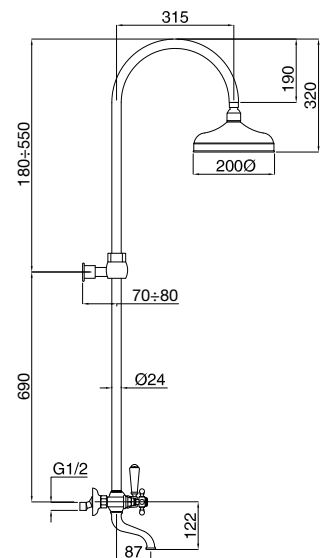

FINITURE/FINISHING

CR	534,00
CRDO	570,00
RA	722,00
BR	722,00
DO	938,00

€