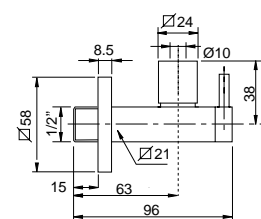

Rubinetto sottolavabo con filtro modello quadro
Underlavatory stop-cock with filter square type

FINITURE/FINISHING	€
CR	94,00
OP	106,00
NS	132,00