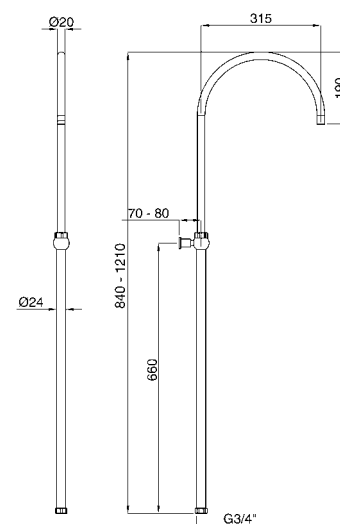

Colonna regolabile antica
Rigid riser for bath mixer old style

FINITURE/FINISHING	€
CR	235,00
OP	263,00
NF	329,00
CRDO	256,00
BR	317,00
RA	317,00
DO	411,00
NIL	329,00
NS	329,00
BO	320,00