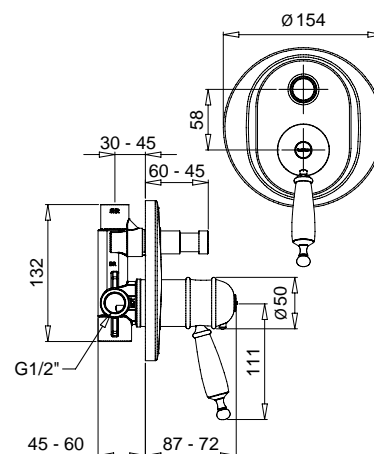

FINITURE/FINISHING €		FINITURE/FINISHING €	
CR	320,00	BR	432,00
CRDO	327,00	NIL	448,00
DO	560,00	NS	448,00
RA	432,00	NF	448,00
OP	358,00	BO	435,00