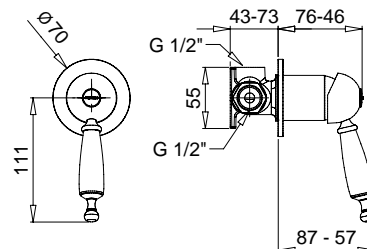

FINITURE/FINISHING €		FINITURE/FINISHING €	
CR	72,00	BR	97,00
CRDO	76,00	NIL	101,00
DO	126,00	NS	101,00
RA	97,00	NF	101,00
OP	80,00	BO	98,00