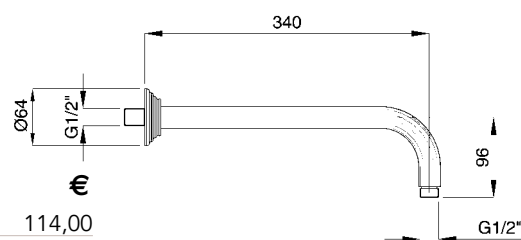

NS

159,00

DO

199,00

BR

154,00

19480

Braccio doccia Vintage
Shower arm Vintage