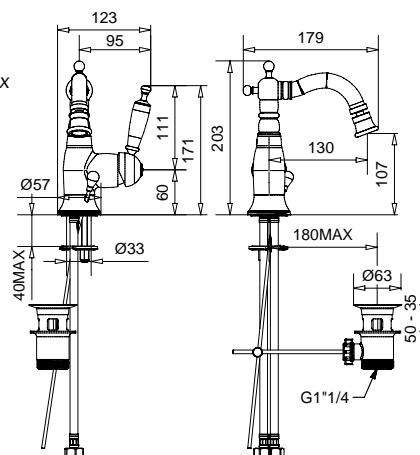

Monocomando bidet scarico automatico
1"1/4 con flex inox
Single hole bidet mixer automatic pop-up 1"1/4 with flex

6322

Con tubetti rame · With copper tubes

FINITURE/FINISHING €		FINITURE/FINISHING €	
CR	174,00	BR	235,00
CRDO	186,00	NIL	243,00
DO	304,00	NS	243,00
RA	235,00	NF	243,00
OP	195,00	BO	238,00