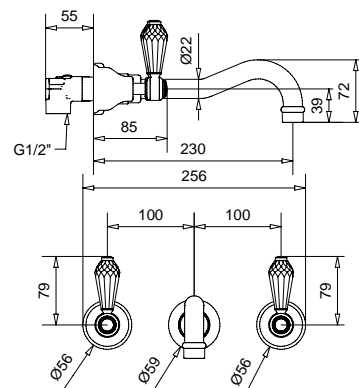

832U

Con tubetti rame · With copper tubes

FINITURE/FINISHING

	€
CR	239,00
CRDO	259,00
RA	298,00
BR	298,00
DO	366,00

469K

Batteria a parete con canna 23 cm
Wall mixer with spout 23 cm

FINITURE/FINISHING

	€
CR	224,00
CRDO	236,00
RA	283,00
BR	283,00
DO	350,00