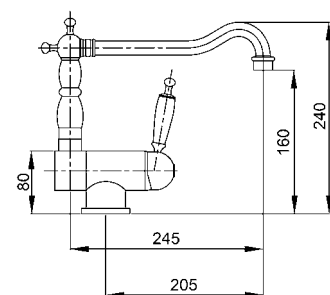

6482

Denver

Monocomando monoforo lavello canna girevole con flex inox
Single hole sink mixer swivel spout with flex

FINITURE/FINISHING	€
CR	160,00
NS	224,00
BR	216,00
RA	216,00
DO	280,00
BO	218,00

6481

Denver

Monocomando monoforo lavello canna alta girevole con flex inox
Single hole sink mixer swivel high spout with flex

FINITURE/FINISHING	€
CR	147,00
NS	206,00
BR	198,00
RA	198,00
DO	257,00
BO	200,00

7596

Sottofinestra

Monocomando monoforo lavello canna abbassabile stile antico
Single hole sink mixer with lowering spout old style

FINITURE/FINISHING	€
CR	217,00
RA	293,00
BR	293,00
DO	379,00

6382

Oxford

Monocomando monoforo lavello canna tubo girevole con flex inox
Single hole sink mixer swivel tube spout with flex

FINITURE/FINISHING	€	FINITURE/FINISHING	€
CR	162,00	NIL	227,00
CRDO	182,00	BO	220,00
RA	219,00	OP	181,00
BR	219,00	NS	227,00
DO	283,00	NF	227,00