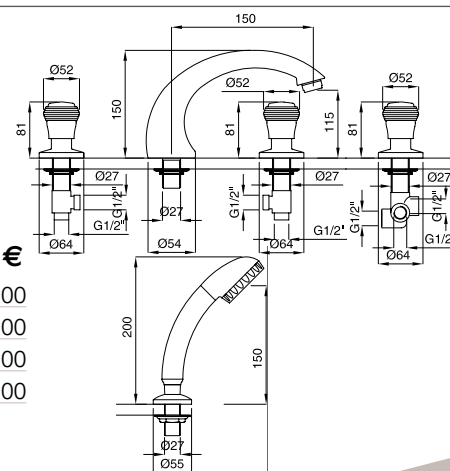

FINITURE/FINISHING	€
CR	469,00
CRDO	520,00
DO	820,00
BR	633,00

680

Batteria bordo vasca 5 fori
5 holes deck bath mixer

FINITURE/FINISHING	€
CR	460,00
CRDO	546,00
DO	805,00
BR	621,00

681

Batteria bordo vasca 4 fori
4 holes deck bath mixer