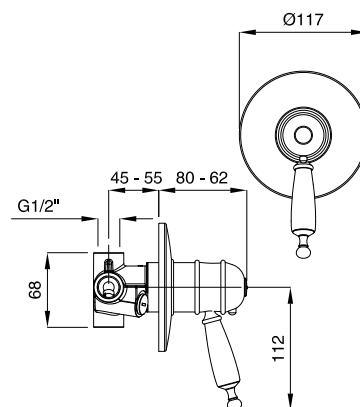

FINITURE/FINISHING €		FINITURE/FINISHING €	
CR	212,00	BR	286,00
CRDO	217,00	NIL	297,00
DO	371,00	NS	297,00
RA	286,00	NF	297,00
OP	237,00	BO	288,00