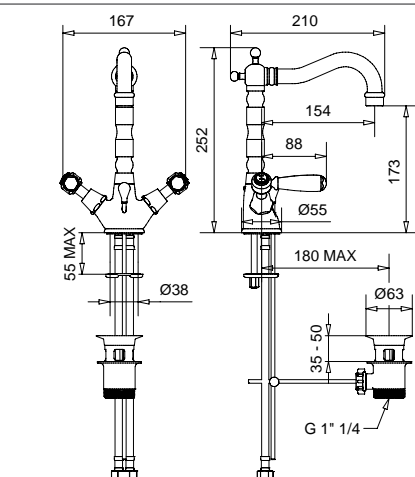

FINITURE/FINISHING

CR	183,00
CRDO	203,00
RA	242,00
BR	242,00
DO	310,00

€