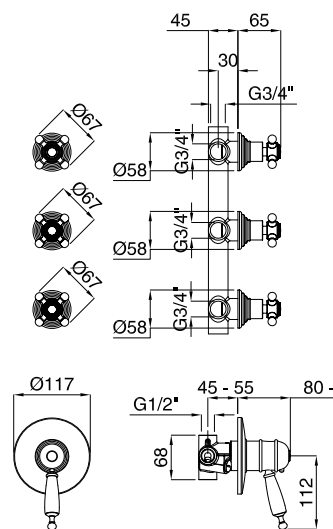

FINITURE/FINISHING €		FINITURE/FINISHING €	
CR	467,00	BR	576,00
CRDO	487,00	NIL	593,00
DO	708,00	NS	593,00
RA	576,00	NF	593,00
OP	501,00	BO	580,00