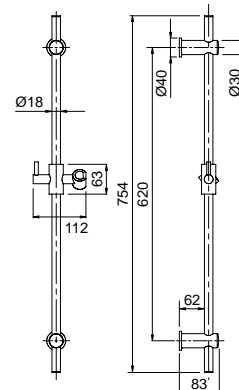

FINITURE/FINISHING

		€
CR		119,00
OP		220,00
BR		160,00
RA		160,00
NS		167,00
OS		250,00
GF		191,00
CNL		167,00