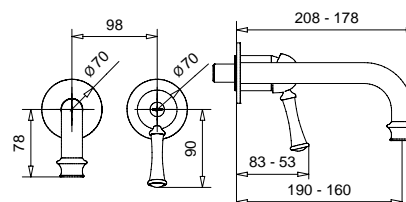

FINITURE/FINISHING

	€
CR	92,00
NS	161,00
DO	221,00
RA	152,00
BR	152,00
BO	154,00

Blocco interno art. 19902
Built-in art. 19902