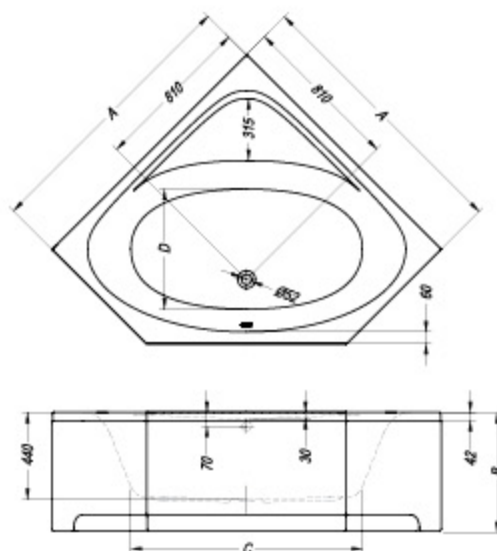

› 120-219 › 20-29 › 290 › 291 › 295

EVELIN bathtub 140, 120

Evelin bathtub 140, 120

- kotna kopalna kad, vgradna.
- kutna ugradbena kada.
- ugaona ugradna kada
- beépíthető sarokkád.

Evelin bathtub 140/O, 120/O

- kotna kopalna kad z oblogo.
- kutna kada s oblogom.
- ugaona kada sa oblogom.
- sarokkád előlappal.

	A	B	C	D	Vol.
• Evelin bathtub 140 x 140 (O)	1400	1400	1180	610	225 l
• Evelin bathtub 120 x 120 (O)	1200	1200	1010	525	165 l