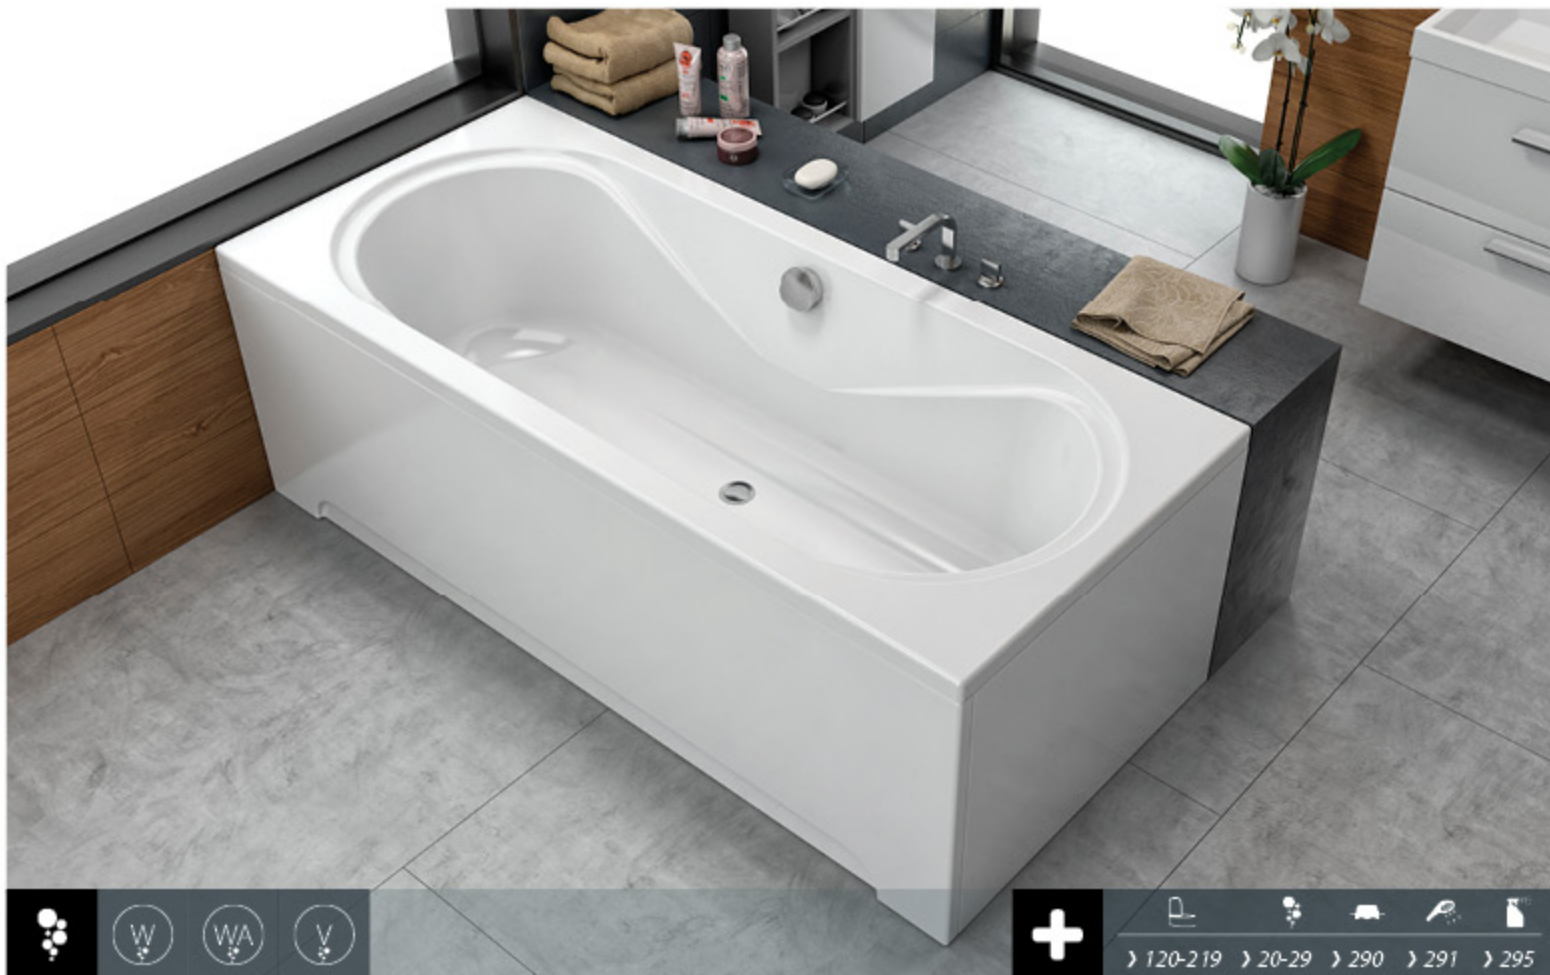

› 120-219 › 20-29 › 290 › 291 › 295

Carmen 180 x 80

- kopalna kad, vgradna.
- ugradbena kada za kupanje.
- ugradna kada.
- beépíthető fürdőkád.

Carmen 180 x 80/O

- kopalna kad z oblogo.
- kada za kupanje s oblogom.
- kada sa oblogom.
- fürdőkád előlappal.

		A	B	C	D	Vol.
• •	Carmen 180 x 80	1800	800	1240	520	240 l
• • •	Carmen 180 x 80/O	1800	800	1240	520	240 l