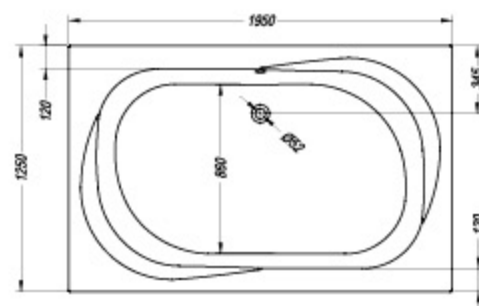

Adam & Eva 195 x 125

- kopalna kad, vgradna.
- ugradbena kada za kupanje.
- ugradna kada.
- beépíthető fürdőkád.

Adam & Eva 195 x 125/O

- kopalna kad z oblogo.
- kada za kupanje s oblogom.
- kada sa oblogom.
- fürdőkád előlappal.

		A	B	Vol.
• •	Adam & Eva 195 x 125	1950	1250	450 l
• • •	Adam & Eva 195 x 125 / O	1950	1250	450 l