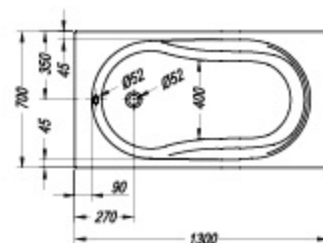

> 120-219 > 20-29 > 290 > 291 > 295

Ester 130 x 70

- kopalna kad, vgradna.
- ugradbena kada za kupanje.
- ugradna kada.
- beépíthető fürdőkád.

Ester 130 x 70/O

- kopalna kad z oblogo.
- kada za kupanje s oblogom.
- kada sa oblogom.
- fürdőkád előlappal.

	A	B	Vol.
• • Ester 130 x 70 (O)	1300	700	130l