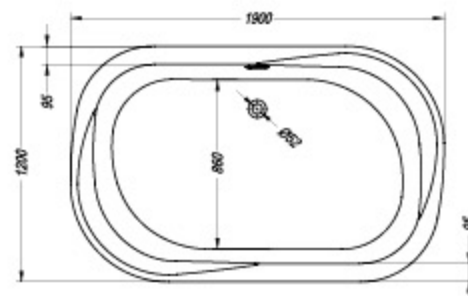

Adam & Eva-FS 190 x 120

- ovalna kopalna kád, samostojeća, s prelivno garnituro. Kád in obloga iz enega dela.
- ovalna káda za kupanje, samostojeća, s preljevnom garniturom. Káda i obloga u jednom dijelu.
- ovalna káda za kupanje, samostojeća, sa prelivnom garniturom. Káda i obloga iz jednog dela.
- Ovális fürdőkád, önálló, túlfolyó készlettel. Kád és burkolat egyben.

Adam & Eva-FS 190 x 120

A B Vol.

1900 1200 450 l