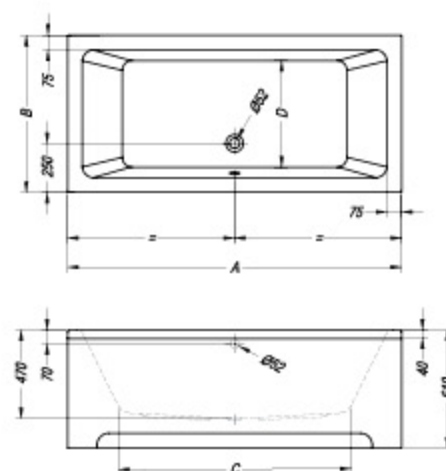

Elektra 190, 180, 170, 160

- kopalna kad, vgradna.
- ugradbena kada za kupanje.
- ugradna kada.
- beépíthető fürdőkád.

Elektra 190/O, 180/O, 170/O, 160/O

- kopalna kad z oblogo.
- kada za kupanje s oblogom.
- kada sa oblogom.
- fürdőkád előlappal.

			A	B	C	D	Vol.
•	•	Elektra 190 x 90 (O)	1900	900	1345	640	360 l
•	•	Elektra 180 x 80 (O)	1800	800	1200	540	265 l
•	•	Elektra 170 x 80 (O)	1700	800	1145	540	245 l
•	•	Elektra 170 x 75 (O)	1700	750	1080	490	220 l
•	•	Elektra 170 x 70 (O)	1700	700	1145	440	200 l
•	•	Elektra 160 x 75 (O)	1600	750	970	450	205 l