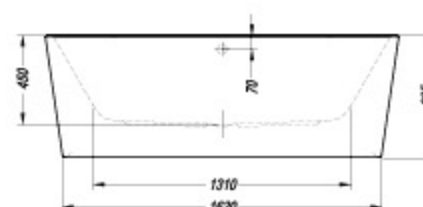

Dream-SP 180 x 80

- ovalna kopalna kad, za montažo ob steni, s prelivno garnituro. Kad in obloga iz enega dela.
- ovalna kada za kupanje za ugradnju uz zid, s prelivnom garniturom. Kada i obloga u jednom dijelu.
- ovalna kada s prelivnom garniturom, za ugradnju do zida. Kada i obloga su iz jednog dela.
- ovális fürdőkád le- és túlfolyó garnitúrával, falhoz állítható. A kád és az előlap egy részből áll.

	A	B	Vol.	
• •	Dream-SP 180 x 80	1800	800	245 l