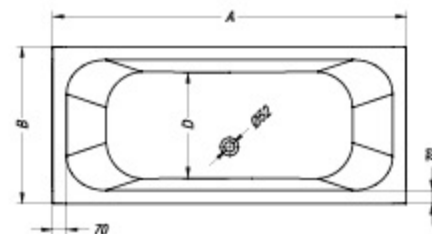

> 120-219 > 20-29 > 290 > 291 > 295

Destiny 180, 170, 160

- kopalna kad, vgradna.
- ugradbena kada za kupanje.
- ugradna kada.
- beépíthető fürdőkád.

Destiny 180/O, 170/O, 160/O

- kopalna kad z oblogo.
- kada za kupanje s oblogom.
- kada sa oblogom.
- fürdőkád előlappal.

	A	B	C	D	Vol.
• • • Destiny 180 x 80 (O)	1800	800	1250	540	250 l
• • • Destiny 170 x 75 (O)	1700	750	1150	490	220 l
• • • Destiny 170 x 70 (O)	1700	700	1150	440	205 l
• • • Destiny 160 x 70 (O)	1600	700	1050	440	190 l