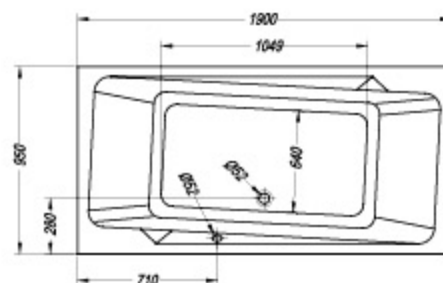

Norma 190 x 95

- kopalna kad, vgradna.
- ugradbena kada za kupanje.
- ugradna kada.
- beépíthető fürdőkád.

Norma 190 x 95/O

- kopalna kad z oblogo.
- kada za kupanje s oblogom.
- kada sa oblogom.
- fürdőkád előlappal.

		A	B	Vol.
• •	Norma 190 x 95	1900	950	390 l
• • •	Norma 190 x 95/O	1900	950	390 l