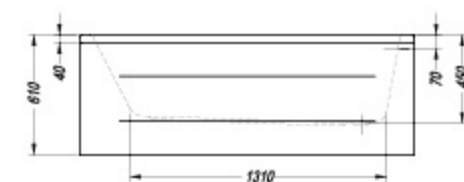

Beatrice 170x110(x70)

- kopalna kad, vgradna.
- ugradbena kada za kupanje.
- ugradna kada.
- beépíthető fürdőkád.

Beatrice 170x110(x70)/O

- kopalna kad z oblogo.
- kada za kupanje s oblogom.
- kada sa oblogom.
- fürdőkád előlappal.

P		A	B	Vol.	
•	•	Beatrice 170 x 110	1700	1100(700)	305 l
•	•	Beatrice 170 x 110/O	1700	1100(700)	305 l