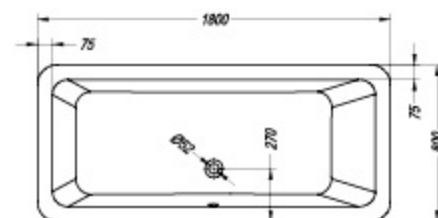

› 120-219 › 20-29 › 290 › 291 › 295

Eroica-FS 180 x 80

- ovalna kopalna kađ, samostojeća, s prelivnom garniturom. Kađ in obloga iz enega dela.
- ovalna kada za kupanje, samostojeća, s prelivnom garniturom. Kada i obloga u jednom dijelu.
- ovalna kada za kupanje, samostojeća, sa prelivnom garniturom. Kada i obloga iz jednog dela.
- Ovális fürdőkád, önálló, túlfolyó készlettel. Kád és burkolat egyben.

Eroica-FS 180 x 80

A

B

Vol.

1800 800 275 l