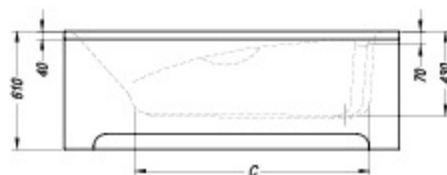

› 120-219 › 20-29 › 290 › 291 › 295

Valis 170 x 80

- kopalna kad, vgradna.
- ugradbena kada za kupanje.
- ugradna kada.
- beépíthető fürdőkád.

Valis 170 x 80/O

- kopalna kad z oblogo.
- kada za kupanje s oblogom.
- kada sa oblogom.
- fürdőkád előlappal.

• • Valis 170 x 80 (O) A B C D Vol.

	A	B	C	D	Vol.
• • Valis 170 x 80 (O)	1700	800	1180	580	230 l

- Ročaji
- Ručice
- Ručice
- Fogantyúk