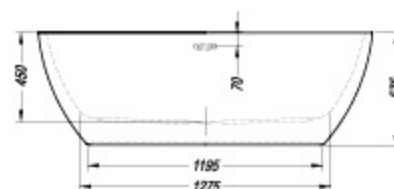

	A	B	Vol.
• Dalia-FS 170 x 80	1700	800	275 l

DREAM SP 180

**Dream-SP 180 x 80**

- ovalna kopalna kad, za montažo ob steni, s prelivno garnituro. Kad in obloga iz enega dela.
- ovalna kada za kupanje za ugradnju uz zid, s prelivnom garniturom. Kada i obloga u jednom dijelu.
- ovalna kada s prelivnom garniturom, za ugradnju do zida. Kada i obloga su iz jednog dela.
- ovális fürdőkád le- és túlfolyó garnitúrával, falhoz állítható. A kád és az előlap egy részből áll.