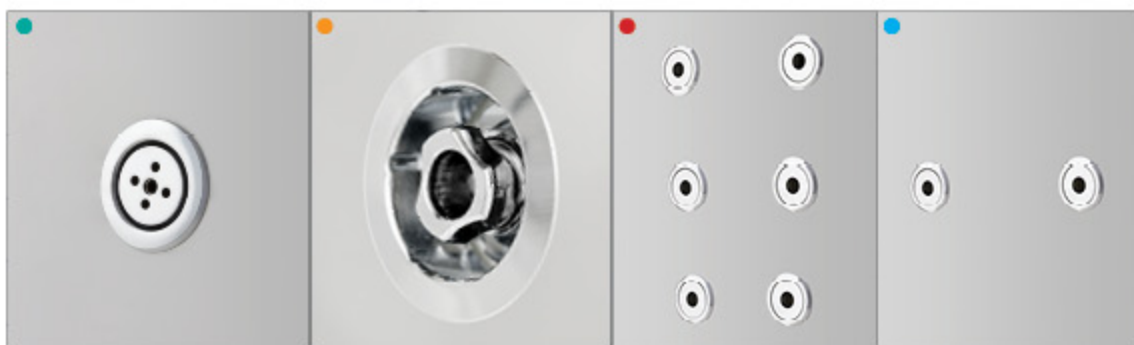

- OPCIJE ZA DOLOČENE MODELE KOPALNIH KADI:
- OPCIJE ZA ODREBENE MODELE KUPAČNIČKIH KADA:
- OPCIJE ZA ODREBENE MODELE KADA ZA KUPANJE:
- OPCIKK EGYES FÜRDŐKÁD MODELLEKHEZ: