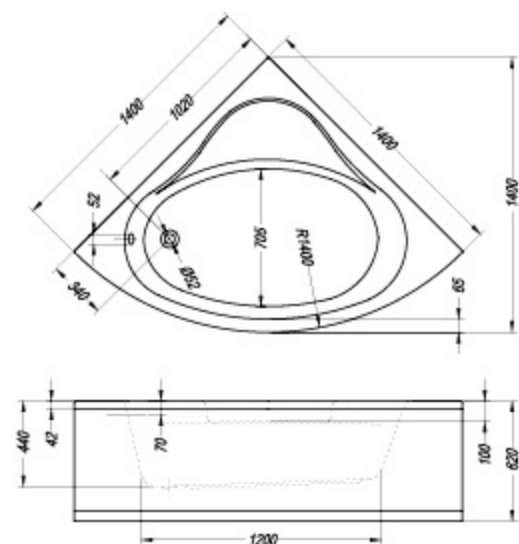

› 120-219 › 20-29 › 290 › 291 › 295

Divante 140

- kotna kopalna kad, vgradna.
- kutna ugradbena kada.
- ugaona ugradna kada.
- beépíthető sarokkád.

Divante 140/O

- kotna kopalna kad z oblogo.
- kutna kada s oblogom.
- ugaona kada sa oblogom.
- sarokkád előlappal.

		A	B	Vol.
• •	Divante 140 x 140	1400	1400	240 l
• •	Divante 140/O	1400	1400	240 l

- sedež
- sjedalo
- sedište
- ülés