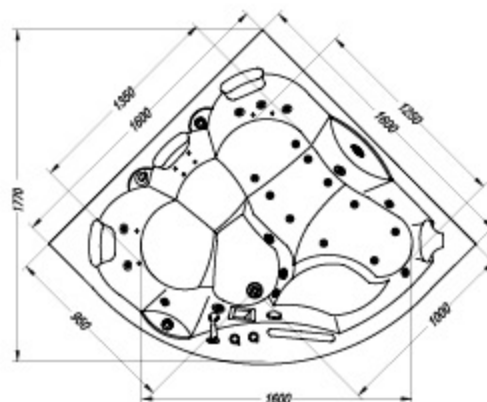

Gala 160/O

- kotna masažna kopalna kad z oblogo, enoročno armaturo in tuš ročico.
- kutna masažna kupaonska kada s oblogom, jednoručna armatura i tuš ručka.
- Ugaona masažna kada s jednoručnom baterijom i tuš ručicom, s oblogom.
- Előlapos sarok masszázsfürdőkád csapteleppel és kézizuhannyal.