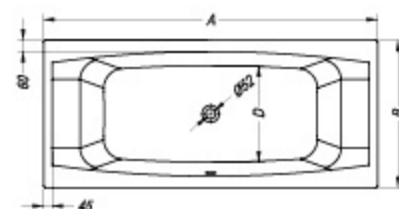

Aida 180, 170, 160

- kopalna kad, vgradna.
- ugradbena kada za kupanje.
- ugradna kada.
- beépíthető fürdőkád.

Aida 180/O, 170/O, 160/O

- kopalna kad z oblogo.
- kada za kupanje s oblogom.
- kada sa oblogom.
- fürdőkád előlappal.

		A	B	C	D	Vol.	
•	•	Aida 180x 80	1800	800	1150	525	250 l
•	•	Aida 180x 80/O	1800	800	1150	525	250 l
•	•	Aida 170x 75	1700	750	1085	490	205 l
•	•	Aida 170x 75/O	1700	750	1085	490	205 l
•	•	Aida 160x 75	1600	750	990	490	195 l
•	•	Aida 160x 75/O	1600	750	990	490	195 l