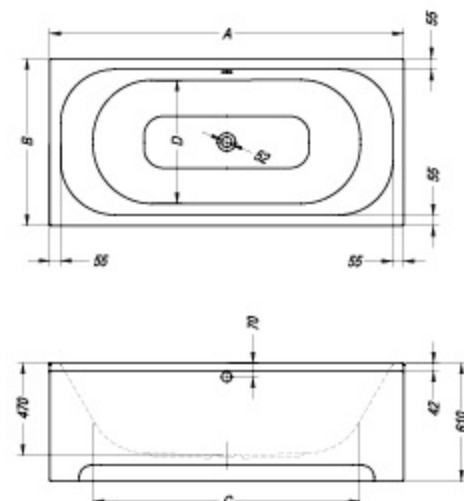

> 120-219 > 20-29 > 290 > 291 > 295

Pandora bathtub 180, 170

- kopalna kad, vgradna.
- ugradbena kada za kupanje.
- ugradna kada.
- beépíthető fürdőkád.

Pandora bathtub 180/O, 170/O

- kopalna kad z oblogo.
- kada za kupanje s oblogom.
- kada sa oblogom.
- fürdőkád előlappal.

		A	B	C	D	Vol.
• •	Pandora bathtub 180 x 85	1800	850	1330	630	285 l
• • •	Pandora bathtub 180 x 85/O	1800	850	1330	630	285 l
• •	Pandora bathtub 170 x 75	1700	750	1230	530	230 l
• • •	Pandora bathtub 170 x 75/O	1700	750	1230	530	230 l