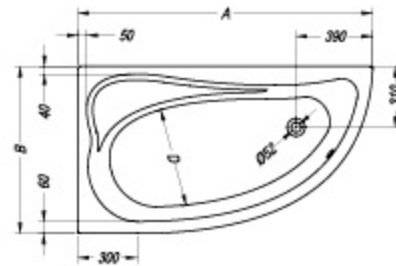

Calando 160, 150

- kopalna kad, vgradna.
- ugradbena kada za kupanje.
- ugradna kada.
- beépíthető fürdőkád.

Calando 160, 150/O

- kopalna kad z oblogo.
- kada za kupanje s oblogom.
- kada sa oblogom.
- fürdőkád előlappal.

- sedež
- sjedalo
- sedište
- ülés

		A	B	Vol.
• •	Calando 160 x 90	1600	900	205 l
• • •	Calando 160 x 90(O)	1600	900	205 l
• •	Calando 150 x 85	1500	850	180 l
• • •	Calando 150 x 85(O)	1500	850	180 l