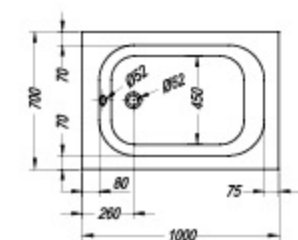

### Boogie 120 x 75

- kopalna kad, vgradna.
- ugradbena kada za kupanje.
- ugradna kada.
- beépíthető fürdőkád.

A B Vol.

• • Boogie 120x75 1200 750 120l

> 120-219 > 20-29 > 290 > 291 > 295