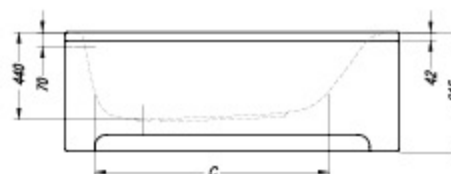

Evelin bathtub 170, 160, 150, 140

- kopalna kad, vgradna.
- ugradbena kada za kupanje.
- ugradna kada.
- beépíthető fürdőkád.

Evelin bathtub 170/O, 160/O, 150/O, 140/O

- kopalna kad z oblogo.
- kada za kupanje s oblogom.
- kada sa oblogom.
- fürdőkád előlappal.

	A	B	C	D	Vol.
• • • Evelin bathtub 170 x 75 (O)	1700	750	1195	505	200l
• • • Evelin bathtub 170 x 70 (O)	1700	700	1195	455	175l
• • • Evelin bathtub 160 x 70 (O)	1600	700	1095	455	160l
• • • Evelin bathtub 150 x 70 (O)	1500	700	1010	455	150l
• • • Evelin bathtub 140 x 70 (O)	1400	700	910	455	135l