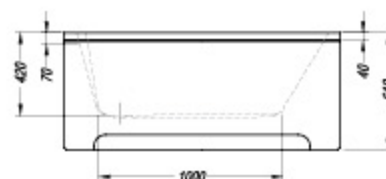

> 120-219 > 20-29 > 290 > 291 > 295

ACCORDO 140

Accordo 140 x 70

- kopalna kad, vgradna.
- ugradbena kada za kupanje.
- ugradna kada.
- beépíthető fürdőkád.

Accordo 140 x 70/O

- kopalna kad z oblogo.
- kada za kupanje s oblogom.
- kada sa oblogom.
- fürdőkád előlappal.

	A	B	Vol.	
• •	Accordo 140 x 70 (O)	1400	700	180 l