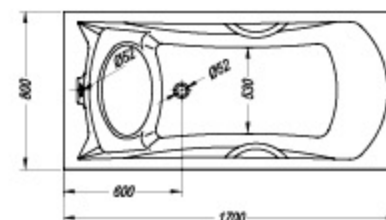

> 120-219 > 20-29 > 290 > 291 > 295

CAROL 170x80/S

Carol 170x80/S

- kopalna kad, vgradna.
- ugradbena kada za kupanje.
- ugradna kada.
- beépíthető fürdőkád.

Carol 170x80/SO

- kopalna kad z oblogo.
- kada za kupanje s oblogom.
- kada sa oblogom.
- fürdőkád előlappal.

- sedež
- sjedalo
- sedište
- ülés

- Ročaji
- Ručice
- Ručice
- Fogantyúk

Izdelek je zelo primeren za starejše uporabnike.
Proizvod je vrlo primjeren za starije korisnike.
Proizvod je veoma adekvatan za starije korisnike
A termék megfelel az idősebb felhasználók igényeinek.

P	A	B	Vol.
• Carol 170 x 80/S (O)	1700	800	190 l