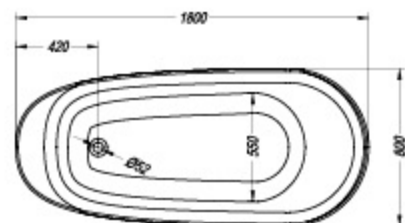

Kopalniški dodatki
Kupaonski dodaci
Dodaci za kupatila
Fürdőszobai kiegészítők