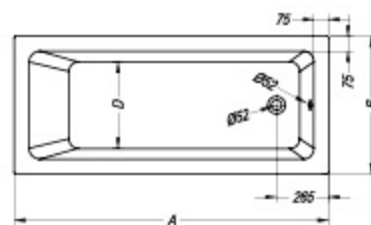

Adela 160, 150

- kopalna kad, vgradna.
- ugradbena kada za kupanje.
- ugradna kada.
- beépíthető fürdőkád.

	A	B	C	D	Vol.
• • Adela 160 x 70 (O)	1600	700	1170	440	220 l
• • Adela 150 x 70 (O)	1500	700	1070	440	200 l

Adela 160/O, 150/O

- kopalna kad z oblogo.
- kada za kupanje s oblogom.
- kada sa oblogom.
- fürdőkád előlappal.