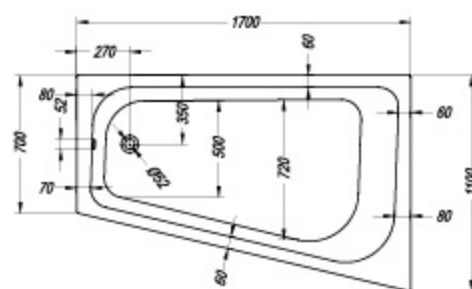

Beatrice 170x110(x70)

- kopalna kad, vgradna.
- ugradbena kada za kupanje.
- ugradna kada.
- beépíthető fürdőkád.

Beatrice 170x110(x70)/O

- kopalna kad z oblogo.
- kada za kupanje s oblogom.
- kada sa oblogom.
- fürdőkád előlappal.

P		A	B	Vol.	
•	•	Beatrice 170 x 110	1700	1100(700)	305 l
•	•	Beatrice 170 x 110/O	1700	1100(700)	305 l