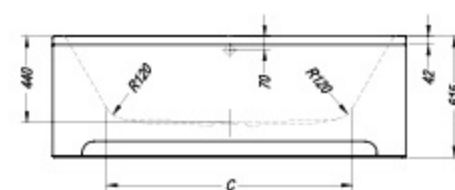

> 120-219 > 20-29 > 290 > 291 > 295

Destiny 180, 170, 160

- kopalna kad, vgradna.
- ugradbena kada za kupanje.
- ugradna kada.
- beépíthető fürdőkád.

Destiny 180/O, 170/O, 160/O

- kopalna kad z oblogo.
- kada za kupanje s oblogom.
- kada sa oblogom.
- fürdőkád előlappal.

	A	B	C	D	Vol.
• • • Destiny 180 x 80 (O)	1800	800	1250	540	250 l
• • • Destiny 170 x 75 (O)	1700	750	1150	490	220 l
• • • Destiny 170 x 70 (O)	1700	700	1150	440	205 l
• • • Destiny 160 x 70 (O)	1600	700	1050	440	190 l