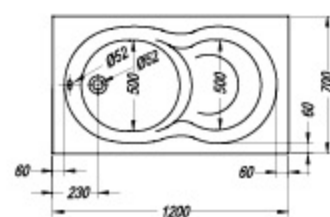

Cavatina 120x70/S

- kopalna kad, vgradna.
- ugradbena kada za kupanje.
- ugradna kada.
- beépíthető fürdőkád.

Cavatina 120x70/SO

- kopalna kad z oblogo.
- kada za kupanje s oblogom.
- kada sa oblogom.
- fürdőkád előlappal.

- sedež
- sjedalo
- sedište
- ülés

Izdelek je zelo primeren za starejše uporabnike.
Proizvod je vrlo primjeren za starije korisnike.
Proizvod je veoma adekvatan za starije korisnike.
A termék megfelel az idősebb felhasználók igényeinek.

P	A	B	Vol.
• Cavatina 120x70/S (O)	1200	700	115 l