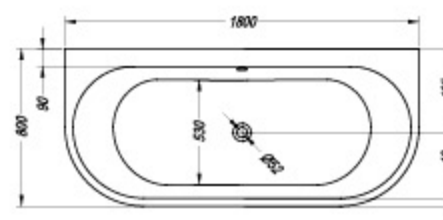

Dream-SP 180 x 80

- ovalna kopalna kad, za montažo ob steni, s prelivno garnituro. Kad in obloga iz enega dela.
- ovalna kada za kupanje za ugradnju uz zid, s prelivnom garniturom. Kada i obloga u jednom dijelu.
- ovalna kada s prelivnom garniturom, za ugradnju do zida. Kada i obloga su iz jednog dela.
- ovális fürdőkád le- és túlfolyó garnitúrával, falhoz állítható. A kád és az előlap egy részből áll.

	A	B	Vol.	
• •	Dream-SP 180 x 80	1800	800	245 l