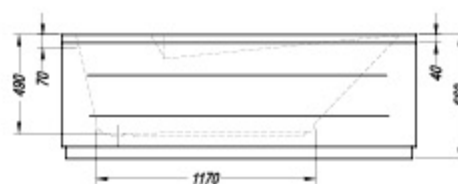

Armida 180 x 80

- kopalna kad, vgradna.
- ugradbena kada za kupanje.
- ugradna kada.
- beépíthető fürdőkád.

Armida 180 x 80/O

- kopalna kad z oblogo.
- kada za kupanje s oblogom.
- kada sa oblogom.
- fürdőkád előlappal.

		A	B	Vol.
• •	Armida 180 x 80	1800	800	280 l
• • •	Armida 180 x 80/O	1800	800	280 l