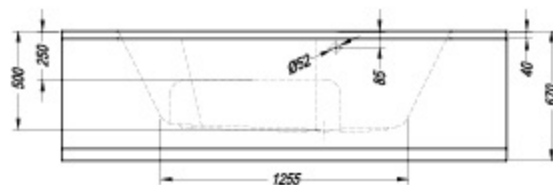

Swan 160

- kotna kopalna kád, vgradna.
- kutna ugradbena kád.
- ugaona ugradna kád.
- beépíthető sarokkád.

Swan 160/O

- kotna kopalna kád z oblogo.
- kutna kád s oblogom.
- ugaona kád sa oblogom.
- sarokkád előlappal.

		A	B	Vol.
•	Swan 160 x 160	1600	1600	410 l
• •	Swan 160/O	1600	1600	410 l

- sedež
- sjedalo
- sedište
- ülés