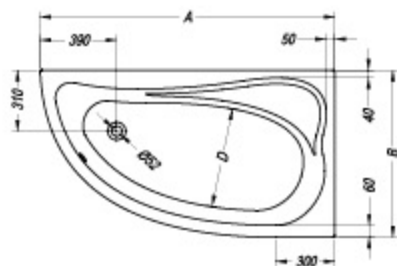

Calando 160, 150

- kopalna kad, vgradna.
- ugradbena kada za kupanje.
- ugradna kada.
- beépíthető fürdőkád.

Calando 160, 150/O

- kopalna kad z oblogo.
- kada za kupanje s oblogom.
- kada sa oblogom.
- fürdőkád előlappal.

- sedež
- sjedalo
- sedište
- ülés

		A	B	Vol.
• •	Calando 160 x 90	1600	900	205 l
• • •	Calando 160 x 90(O)	1600	900	205 l
• •	Calando 150 x 85	1500	850	180 l
• • •	Calando 150 x 85(O)	1500	850	180 l