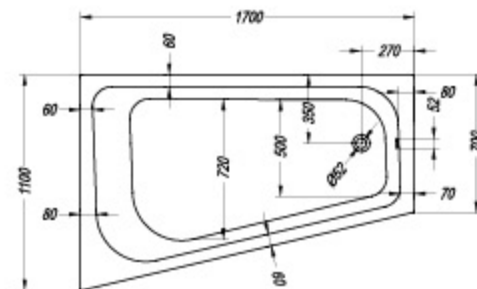

Beatrice 170x110(x70)

- kopalna kad, vgradna.
- ugradbena kada za kupanje.
- ugradna kada.
- beépíthető fürdőkád.

Beatrice 170x110(x70)/O

- kopalna kad z oblogo.
- kada za kupanje s oblogom.
- kada sa oblogom.
- fürdőkád előlappal.

P		A	B	Vol.	
•	•	Beatrice 170 x 110	1700	1100(700)	305 l
•	•	Beatrice 170 x 110/O	1700	1100(700)	305 l