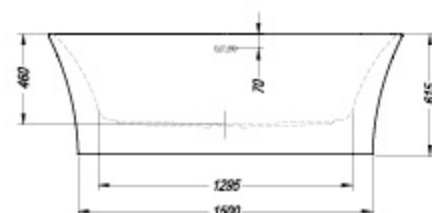

Dodatki za kopalne kadi
Dodaci kupaonskim kadama
Dodaci za kade
A fürdőkádak kiegészítői

› 291