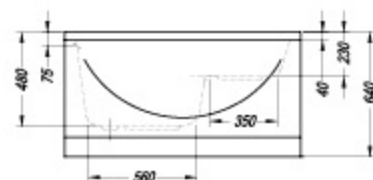

Cavatina 120x70/S

- kopalna kad, vgradna.
- ugradbena kada za kupanje.
- ugradna kada.
- beépíthető fürdőkád.

Cavatina 120x70/SO

- kopalna kad z oblogo.
- kada za kupanje s oblogom.
- kada sa oblogom.
- fürdőkád előlappal.

- sedež
- sjedalo
- sedište
- ülés

Izdelek je zelo primeren za starejše uporabnike.
Proizvod je vrlo primjeren za starije korisnike.
Proizvod je veoma adekvatan za starije korisnike.
A termék megfelel az idősebb felhasználók igényeinek.

P	A	B	Vol.
• Cavatina 120x70/S (O)	1200	700	115 l