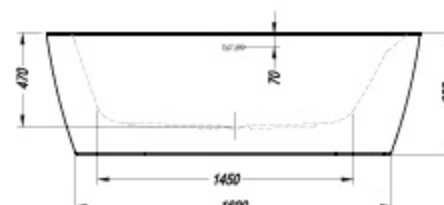

Adam & Eva-FS 190 x 120

- ovalna kopalna kád, samostojeća, s prelivno garnituro. Kád in obloga iz enega dela.
- ovalna káda za kupanje, samostojeća, s preljevnom garniturom. Káda i obloga u jednom dijelu.
- ovalna káda za kupanje, samostojeća, sa prelivnom garniturom. Káda i obloga iz jednog dela.
- Ovális fürdőkád, önálló, túlfolyó készlettel. Kád és burkolat egyben.

Adam & Eva-FS 190 x 120

A B Vol.

1900 1200 450 l