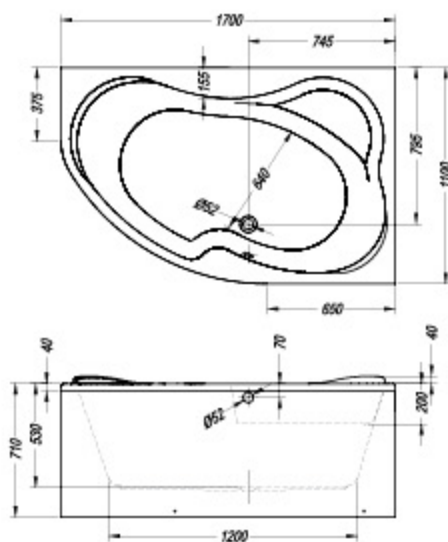

Lulu-L 170x110

Lulu-D 170x110

**Beatrice 170x110(x70)**

- kopalna kad, vgradna.
- ugradbena kada za kupanje.
- ugradna kada.
- beépíthető fürdőkád.

**Beatrice 170x110(x70)/O**

- kopalna kad z oblogo.
- kada za kupanje s oblogom.
- kada sa oblogom.
- fürdőkád előlappal.