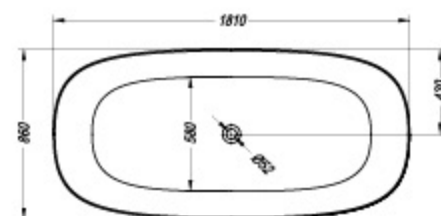

Blanche-FS 180 x 85

- ovalna kopalna kad iz Kerrock-a, samostojeća, odlivna garnitura z UP&DOWN sistemom.
- ovalna kada iz Kerrock-a, samostojeća, odljevna garnitura sa UP&DOWN sustavom.
- kada za kupanje ovalnog oblika od materijala Kerrock, samostojeća, odlivna garnitura sa UP&DOWN sistemom.
- ovális szabadon álló Kerrock fürdőkád, lefolyó garnitúra, UP&DOWN rendszer lefolyó szifonnal.

	A	B	Vol.
• Blanche-FS 180 x 85	1800	850	280 l