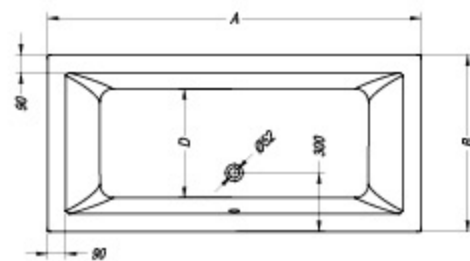

RAPIDO 200

Rapido 200 x 90

- kopalna kad, vgradna.
- ugradbena kada za kupanje.
- ugradna kada.
- beépíthető fürdőkád.

Rapido 200 x 90/O

- kopalna kad z oblogo.
- kada za kupanje s oblogom.
- kada sa oblogom.
- fürdőkád előlappal.

		A	B	C	D	Vol.
• •	Rapido 200 x 90	2000	900	1470	560	360 l
• • •	Rapido 200 x 90/O	2000	900	1470	560	360 l