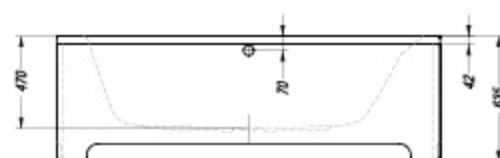

Adam & Eva 195 x 125

- kopalna kad, vgradna.
- ugradbena kada za kupanje.
- ugradna kada.
- beépíthető fürdőkád.

Adam & Eva 195 x 125/O

- kopalna kad z oblogo.
- kada za kupanje s oblogom.
- kada sa oblogom.
- fürdőkád előlappal.

		A	B	Vol.
• •	Adam & Eva 195 x 125	1950	1250	450 l
• • •	Adam & Eva 195 x 125 / O	1950	1250	450 l