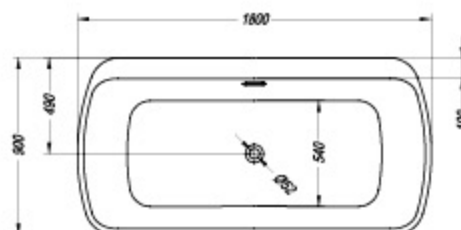

Dodatki za kopalne kadi
Dodaci kupaonskim kadama
Dodaci za kade
A fürdőkádak kiegészítői

› 291