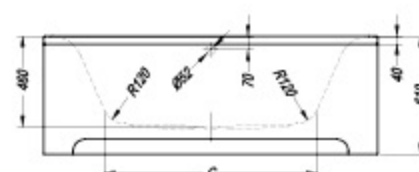

Aida 180, 170, 160

- kopalna kad, vgradna.
- ugradbena kada za kupanje.
- ugradna kada.
- beépíthető fürdőkád.

Aida 180/O, 170/O, 160/O

- kopalna kad z oblogo.
- kada za kupanje s oblogom.
- kada sa oblogom.
- fürdőkád előlappal.

		A	B	C	D	Vol.	
•	•	Aida 180x 80	1800	800	1150	525	250 l
•	•	Aida 180x 80/O	1800	800	1150	525	250 l
•	•	Aida 170x 75	1700	750	1085	490	205 l
•	•	Aida 170x 75/O	1700	750	1085	490	205 l
•	•	Aida 160x 75	1600	750	990	490	195 l
•	•	Aida 160x 75/O	1600	750	990	490	195 l