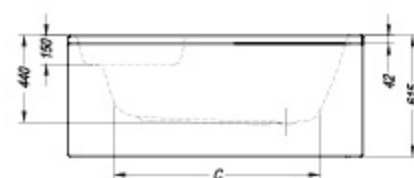

Calando 160, 150

- kopalna kad, vgradna.
- ugradbena kada za kupanje.
- ugradna kada.
- beépíthető fürdőkád.

Calando 160, 150/O

- kopalna kad z oblogo.
- kada za kupanje s oblogom.
- kada sa oblogom.
- fürdőkád előlappal.

- sedež
- sjedalo
- sedište
- ülés

		A	B	Vol.
• •	Calando 160 x 90	1600	900	205 l
• • •	Calando 160 x 90(O)	1600	900	205 l
• •	Calando 150 x 85	1500	850	180 l
• • •	Calando 150 x 85(O)	1500	850	180 l