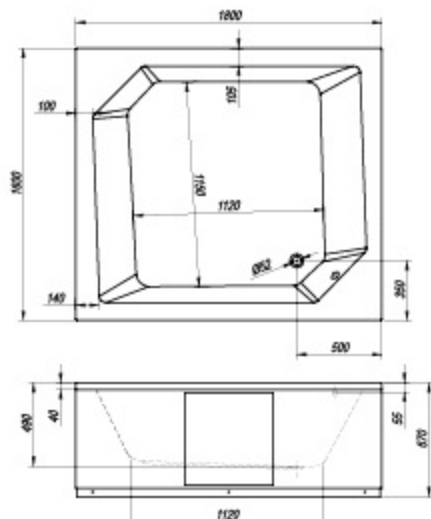

#### Samson 180 x 160/40

- samostojeća kopalna kad (4 obloge).
- samostojeća kada za kupanje (4 obloge).
- samostojeća kada za kupanje (4 obloge).
- önálló fürdőkád (4 burkolat).

> 120-219 > 20-29 > 290 > 291 > 295