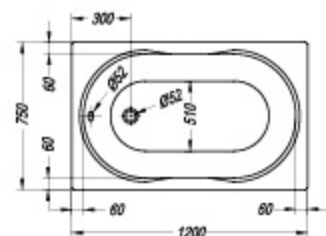

Boogie 120 x 75

- kopalna kad, vgradna.
- ugradbena kada za kupanje.
- ugradna kada.
- beépíthető fürdőkád.

A B Vol.

• • Boogie 120x75 1200 750 120l