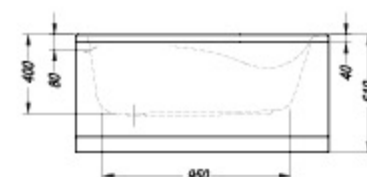

> 120-219 > 20-29 > 290 > 291 > 295

Ester 130 x 70

- kopalna kad, vgradna.
- ugradbena kada za kupanje.
- ugradna kada.
- beépíthető fürdőkád.

Ester 130 x 70/O

- kopalna kad z oblogo.
- kada za kupanje s oblogom.
- kada sa oblogom.
- fürdőkád előlappal.

	A	B	Vol.
• • Ester 130 x 70 (O)	1300	700	130l