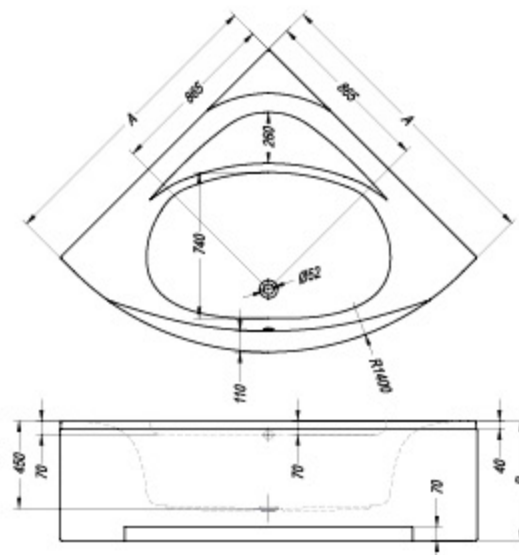

› 120-219 › 20-29 › 290 › 291 › 295

Orfeo 150, 140

- kotna kopalna kad, vgradna.
- kutna ugradbena kada.
- ugaona kada za ugradnju.
- beépíthető sarokkád.

Orfeo 150/O, 140/O

- kotna kopalna kad z oblogom.
- kutna kada s oblogom.
- ugaona kada sa oblogom.
- sarokkád előlappal.

		A	B	Vol.
• •	Orfeo 150 x 150 (O)	1500	865	270 l
• •	Orfeo 140 x 140 (O)	1400	765	200 l

- sedež
- sjedalo
- sedište
- ülés