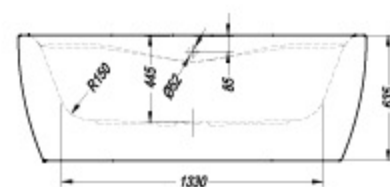

> 120-219 > 20-29 > 290 > 291 > 295

Siris-FS 178x88

- ovalna kopalna kad, samostojeća, s prelivno garnituro. Kad in obloga iz enega dela.
- ovalna kada za kupanje, samostojeća, s prelivnom garnituro. Kada i obloga u jednom dijelu.
- ovalna kada za kupanje, samostojeća, sa prelivnom garnituro. Kada i obloga iz jednog dela.
- Ovális fürdőkád, önálló, túlfolyó készlettel. Kád és burkolat egyben.

A B Vol.

Siris-FS 178 x 88 1780 880 285 l