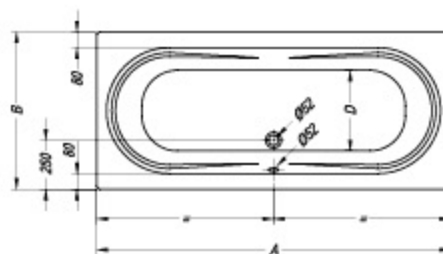

› 120-219 › 20-29 › 290 › 291 › 295

Carmen 180 x 80

- kopalna kad, vgradna.
- ugradbena kada za kupanje.
- ugradna kada.
- beépíthető fürdőkád.

Carmen 180 x 80/O

- kopalna kad z oblogo.
- kada za kupanje s oblogom.
- kada sa oblogom.
- fürdőkád előlappal.

		A	B	C	D	Vol.
• •	Carmen 180 x 80	1800	800	1240	520	240 l
• • •	Carmen 180 x 80/O	1800	800	1240	520	240 l