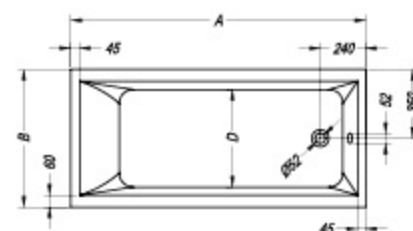

› 120-219 › 20-29 › 290 › 291 › 295

Figaro 170, 160, 150

- kopalna kad, vgradna, plitka.
- ugradbena kada za kupanje, plitak.
- ugradna kada, plitak.
- beépíthető fürdőkád, sekély.

Figaro 170/O, 160/O, 150/O

- kopalna kad z oblogo, plitka.
- kada za kupanje s oblogom, plitak.
- kada sa oblogom, plitak.
- fürdőkád előlappal, sekély.

Izdelek je zelo primeren za starejše uporabnike.
Proizvod je vrlo primjeren za starije korisnike.
Proizvod je veoma adekvatan za starije korisnike
A termék megfelel az idősebb felhasználók igényeinek.

		A	B	C	D	Vol.
• •	Figaro 170 x 75(O)	1700	750	1320	520	145 l
•	Figaro 160 x 80	1600	750	1320	520	145 l
• •	Figaro 150 x 70(O)	1500	700	1110	500	120 l