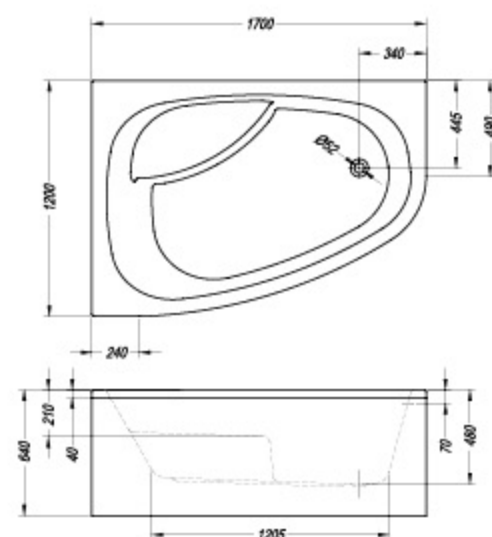

- sedež
- sjedalo
- sedište
- ülés

P		A	B	Vol.
• •	<b>Chad 170 x 120</b>	1700	1200	325 l
• • •	<b>Chad 170 x 120/O</b>	1700	1200	325 l

Chad-L 170 x 120

Chad-D 170 x 120

**Lulu 170x110**

- kopalna kád, vgradna.
- ugradbena káda za kupanje.
- ugradna káda.
- beépíthető fürdőkád.