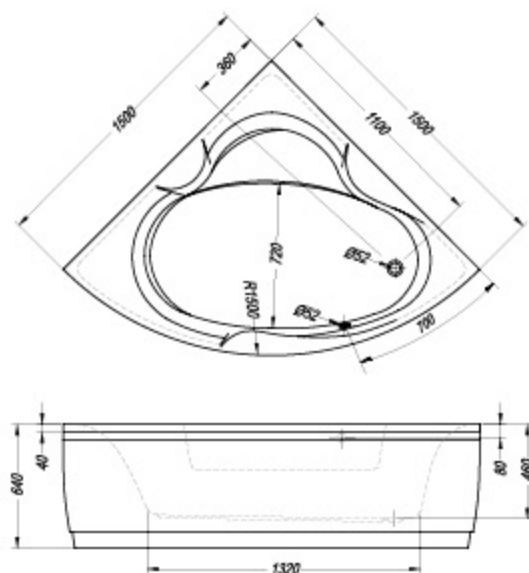

› 120-219 › 20-29 › 290 › 291 › 295

ALBA 150

Alba 150

- kotna kopalna kad, vgradna.
- kutna ugradbena kada.
- ugaona kada za ugradnju.
- beépíthető sarokkád.

Alba 150/O

- kotna kopalna kad z oblogom.
- kutna kada s oblogom.
- ugaona kada sa oblogom.
- sarokkád előlappal.

	A	B	Vol.	
• •	Alba 150 x 150	1500	1500	280 l
• • •	Alba 150/O	1500	1500	280 l

- sedež
- sjedalo
- sedište
- ülés