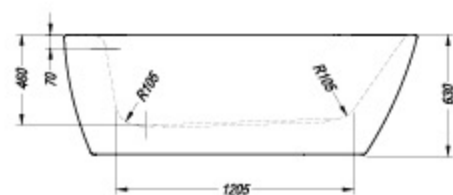

Kopalniški dodatki
Kupaonski dodaci
Dodaci za kupatila
Fürdőszobai kiegészítők