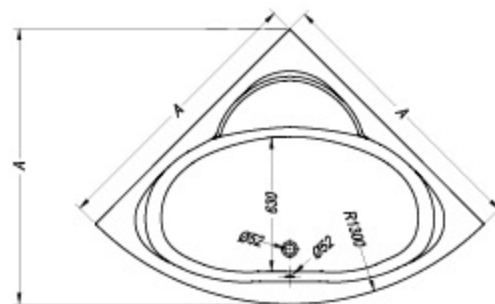

Royal 130, 120

- kotna kopalna kad, vgradna.
- kutna ugradbena kada.
- ugaona kada za ugradnju.
- beépíthető sarokkád.

Royal 130/O, 120/O

- kotna kopalna kad z oblogom.
- kutna kada s oblogom.
- ugaona kada sa oblogom.
- sarokkád előlappal.

		A	B	Vol.
• •	Royal 130 x 130 (O)	1300	1300	220 l
•	Royal 120 x 120 (O)	1200	1200	180 l

- sedež
- sjedalo
- sedište
- ülés