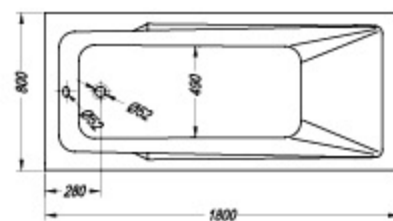

Armida 180 x 80

- kopalna kad, vgradna.
- ugradbena kada za kupanje.
- ugradna kada.
- beépíthető fürdőkád.

Armida 180 x 80/O

- kopalna kad z oblogo.
- kada za kupanje s oblogom.
- kada sa oblogom.
- fürdőkád előlappal.

		A	B	Vol.
• •	Armida 180 x 80	1800	800	280 l
• • •	Armida 180 x 80/O	1800	800	280 l