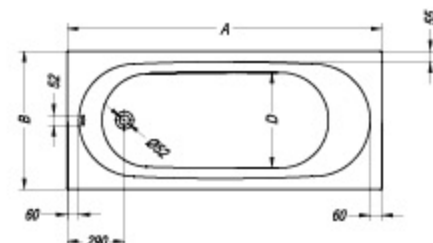

Tamia 170, 160, 150, 140

- kopalna kad, vgradna.
- ugradbena kada za kupanje.
- ugradna kada.
- beépíthető fürdőkád.

Tamia 170/O, 160/O, 150/O, 140/O

- kopalna kad z oblogo.
- kada za kupanje s oblogom.
- kada sa oblogom.
- fürdőkád előlappal.

	A	B	C	D	E	Vol.
• • • Tamia 170 x 75 (O)	1700	750	1290	520	440	230 l
• • • Tamia 170 x 70 (O)	1700	700	1260	460	440	215 l
• • • Tamia 160 x 70 (O)	1600	700	1195	480	430	180 l
• • • Tamia 150 x 70 (O)	1500	700	1100	480	430	170 l
• • • Tamia 140 x 70 (O)	1400	700	1000	480	430	155 l