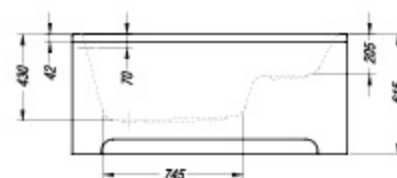

Tamia 140x70/S

- kopalna kad, vgradna.
- ugradbena kada za kupanje.
- ugradna kada.
- beépíthető fürdőkád.

- sedež
- sjedalo
- sedište
- ülés

Izdelek je zelo primeren za starejše uporabnike.
Proizvod je vrlo primjeren za starije korisnike.
Proizvod je veoma adekvatan za starije korisnike.
A termék megfelel az idősebb felhasználók igényeinek.

P

	A	B	C	D	Vol.
• Tamia 140 x 70/S (O)	1400	700	745	500	135 l

Tamia 140x70/SO

- kopalna kad z oblogo.
- kada za kupanje s oblogom.
- kada sa oblogom.
- fürdőkád előlappal.