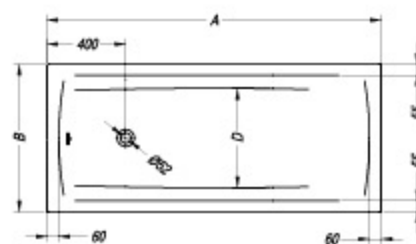

Evelin bathtub 170, 160, 150, 140

- kopalna kad, vgradna.
- ugradbena kada za kupanje.
- ugradna kada.
- beépíthető fürdőkád.

Evelin bathtub 170/O, 160/O, 150/O, 140/O

- kopalna kad z oblogo.
- kada za kupanje s oblogom.
- kada sa oblogom.
- fürdőkád előlappal.

	A	B	C	D	Vol.
• • • Evelin bathtub 170 x 75 (O)	1700	750	1195	505	200l
• • • Evelin bathtub 170 x 70 (O)	1700	700	1195	455	175l
• • • Evelin bathtub 160 x 70 (O)	1600	700	1095	455	160l
• • • Evelin bathtub 150 x 70 (O)	1500	700	1010	455	150l
• • • Evelin bathtub 140 x 70 (O)	1400	700	910	455	135l