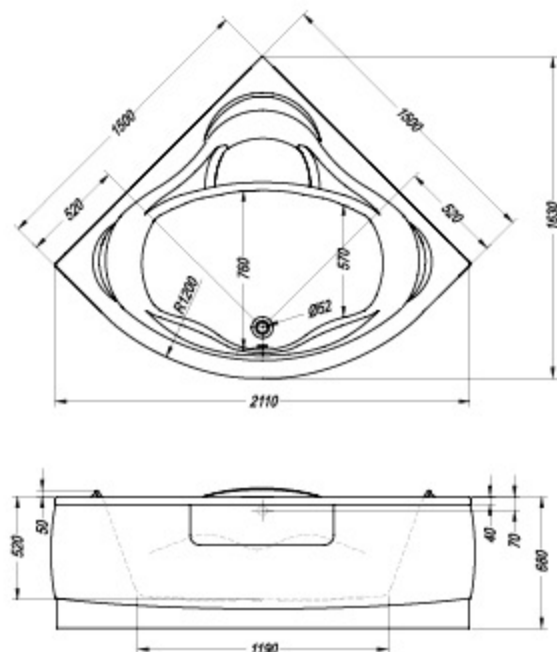

Loco 150

- kotna kopalna kad, vgradna.
- kutna ugradbena kada.
- ugaona ugradna kada.
- beépíthető sarokkád.

Loco 150/O

- kotna kopalna kad z oblogo.
- kutna kada s oblogom.
- ugaona kada sa oblogom.
- sarokkád előlappal.

	A	B	Vol.	
• •	Loco 150 x 150	1500	1500	385 l
• • •	Loco 150/O	1500	1500	385 l

- sedež
- sjedalo
- sedište
- ülés