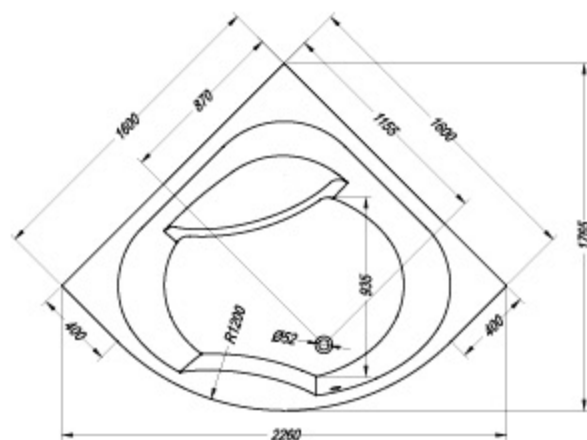

Swan 160

- kotna kopalna kád, vgradna.
- kutna ugradbena kád.
- ugaona ugradna kád.
- beépíthető sarokkád.

Swan 160/O

- kotna kopalna kád z oblogo.
- kutna kád s oblogom.
- ugaona kád sa oblogom.
- sarokkád előlappal.

		A	B	Vol.
•	Swan 160 x 160	1600	1600	410 l
• •	Swan 160/O	1600	1600	410 l

- sedež
- sjedalo
- sedište
- ülés