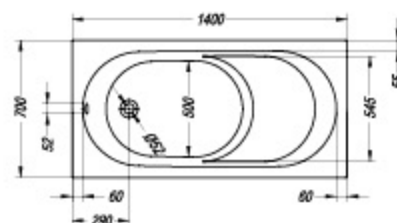

Tamia 140x70/S

- kopalna kad, vgradna.
- ugradbena kada za kupanje.
- ugradna kada.
- beépíthető fürdőkád.

- sedež
- sjedalo
- sedište
- ülés

Izdelek je zelo primeren za starejše uporabnike.
Proizvod je vrlo primjeren za starije korisnike.
Proizvod je veoma adekvatan za starije korisnike.
A termék megfelel az idősebb felhasználók igényeinek.

P

	A	B	C	D	Vol.
• Tamia 140 x 70/S (O)	1400	700	745	500	135 l

Tamia 140x70/SO

- kopalna kad z oblogo.
- kada za kupanje s oblogom.
- kada sa oblogom.
- fürdőkád előlappal.