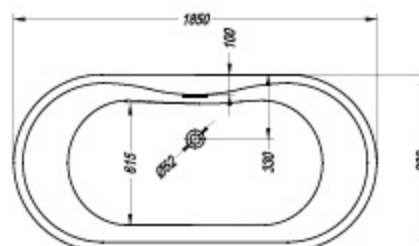

	A	B	Vol.
• • Comodo-FS 185 x 90	1850	900	285 l

**Masažni sistem**  
Masažni sistem  
Sistem za masažu  
Masszázsrendszer

› 020

White-Antracit

**Blanche-FS 180 x 85**

- ovalna kopalna kad iz Kerrock-a, samostojeća, odlivna garnitura z UP&DOWN sistemom.
- ovalna kada iz Kerrock-a, samostojeća, odljevna garnitura sa UP&DOWN sustavom.
- kada za kupanje ovalnog oblika od materijala Kerrock, samostojeća, odlivna garnitura sa UP&DOWN sistemom.
- ovális szabadon álló Kerrock fürdőkád, lefolyó garnitúra, UP&DOWN rendszer lefolyó szifonnal.