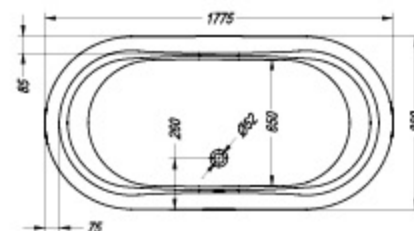

> 120-219 > 20-29 > 290 > 291 > 295

Siris-FS 178x88

- ovalna kopalna kad, samostojeća, s prelivno garnituro. Kad in obloga iz enega dela.
- ovalna kada za kupanje, samostojeća, s prelivnom garnituro. Kada i obloga u jednom dijelu.
- ovalna kada za kupanje, samostojeća, sa prelivnom garnituro. Kada i obloga iz jednog dela.
- Ovális fürdőkád, önálló, túlfolyó készlettel. Kád és burkolat egyben.

A B Vol.

Siris-FS 178 x 88 1780 880 285 l