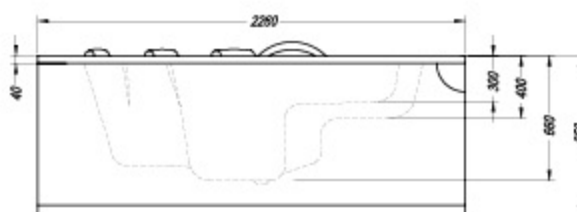

Gala 160/O

- kotna masažna kopalna kad z oblogo, enoročno armaturo in tuš ročico.
- kutna masažna kupaonska kada s oblogom, jednoručna armatura i tuš ručka.
- Ugaona masažna kada s jednoručnom baterijom i tuš ručicom, s oblogom.
- Előlapos sarok masszázsfürdőkád csapteleppel és kézizuhannyal.