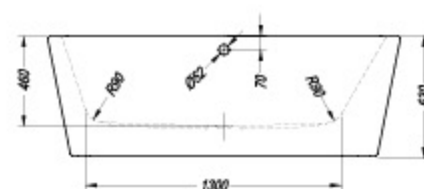

› 120-219 › 20-29 › 290 › 291 › 295

Eroica-FS 180 x 80

- ovalna kopalna kađ, samostojeća, s prelivnom garniturom. Kađ in obloga iz enega dela.
- ovalna kada za kupanje, samostojeća, s prelivnom garniturom. Kada i obloga u jednom dijelu.
- ovalna kada za kupanje, samostojeća, sa prelivnom garniturom. Kada i obloga iz jednog dela.
- Ovális fürdőkád, önálló, túlfolyó készlettel. Kád és burkolat egyben.

Eroica-FS 180 x 80

A

B

Vol.

1800 800 275 l