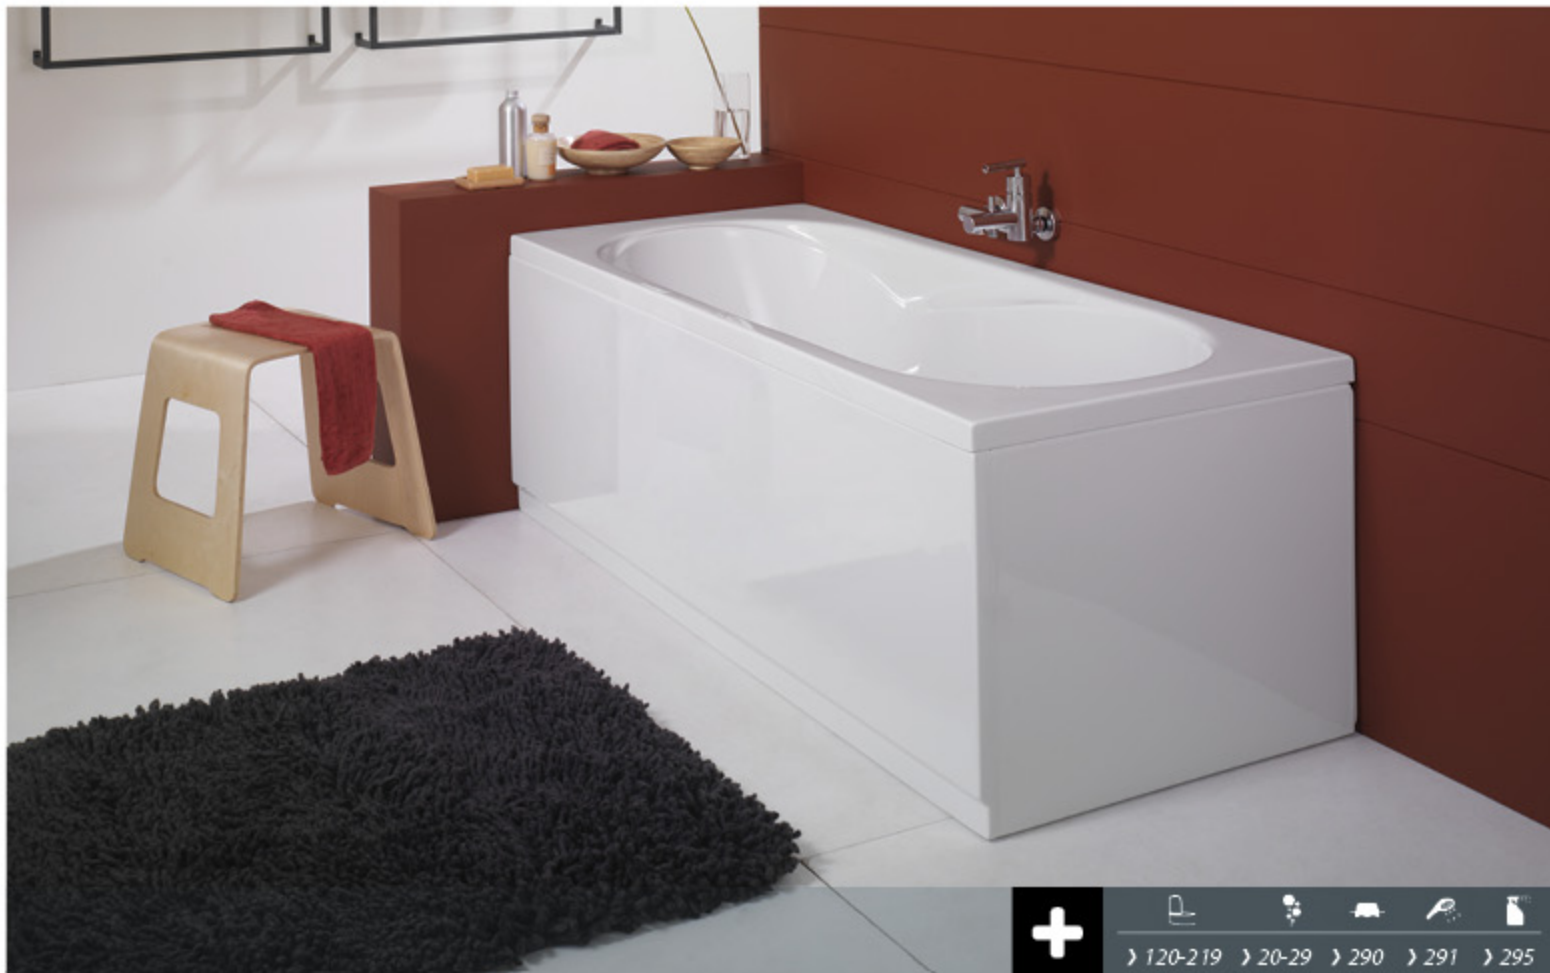

#### Accordo 140 x 70

- kopalna kad, vgradna.
- ugradbena kada za kupanje.
- ugradna kada.
- beépíthető fürdőkád.

#### Accordo 140 x 70/O

- kopalna kad z oblogo.
- kada za kupanje s oblogom.
- kada sa oblogom.
- fürdőkád előlappal.

	A	B	Vol.	
• •	Accordo 140 x 70 (O)	1400	700	180 l

  
 > 120-219 > 20-29 > 290 > 291 > 295

#### Ester 130 x 70

- kopalna kad, vgradna.
- ugradbena kada za kupanje.
- ugradna kada.
- beépíthető fürdőkád.