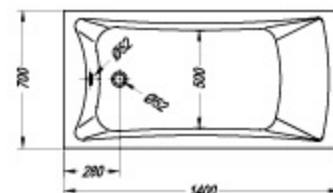

> 120-219 > 20-29 > 290 > 291 > 295

ACCORDO 140

Accordo 140 x 70

- kopalna kad, vgradna.
- ugradbena kada za kupanje.
- ugradna kada.
- beépíthető fürdőkád.

Accordo 140 x 70/O

- kopalna kad z oblogo.
- kada za kupanje s oblogom.
- kada sa oblogom.
- fürdőkád előlappal.

	A	B	Vol.	
• •	Accordo 140 x 70 (O)	1400	700	180 l