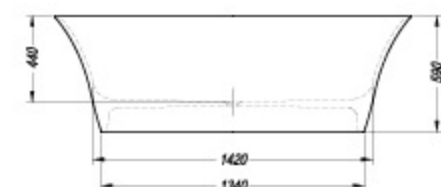

Blanche-FS 180 x 85

- ovalna kopalna kad iz Kerrock-a, samostojeća, odlivna garnitura z UP&DOWN sistemom.
- ovalna kada iz Kerrock-a, samostojeća, odljevna garnitura sa UP&DOWN sustavom.
- kada za kupanje ovalnog oblika od materijala Kerrock, samostojeća, odlivna garnitura sa UP&DOWN sistemom.
- ovális szabadon álló Kerrock fürdőkád, lefolyó garnitúra, UP&DOWN rendszer lefolyó szifonnal.

	A	B	Vol.
• Blanche-FS 180 x 85	1800	850	280 l