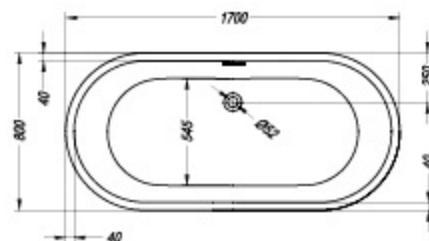

Dalia-FS 170x80

- ovalna kopalna kad, samostoječa, s prelivno garnituro. Kad in obloga iz enega dela.
- ovalna kada za kupanje, samostoječa, s prelivnom garniturom. Kada i obloga u jednom dijelu.
- ovalna kada za kupanje, samostoječa, sa prelivnom garniturom. Kada i obloga iz jednog dela.
- Ovális fürdőkád, önálló, túlfolyó készlettel. Kád és burkolat egyben.

	A	B	Vol.
• Dalia-FS 170 x 80	1700	800	275 l