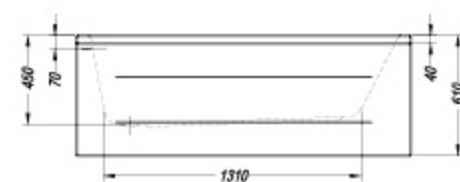

Beatrice 170x110(x70)

- kopalna kad, vgradna.
- ugradbena kada za kupanje.
- ugradna kada.
- beépíthető fürdőkád.

Beatrice 170x110(x70)/O

- kopalna kad z oblogo.
- kada za kupanje s oblogom.
- kada sa oblogom.
- fürdőkád előlappal.

P		A	B	Vol.	
•	•	Beatrice 170 x 110	1700	1100(700)	305 l
•	•	Beatrice 170 x 110/O	1700	1100(700)	305 l