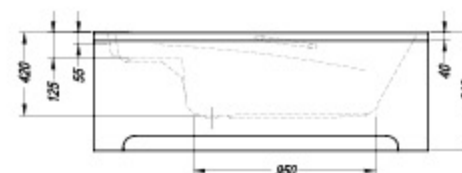

> 120-219 > 20-29 > 290 > 291 > 295

CAROL 170x80/S

Carol 170x80/S

- kopalna kad, vgradna.
- ugradbena kada za kupanje.
- ugradna kada.
- beépíthető fürdőkád.

Carol 170x80/SO

- kopalna kad z oblogo.
- kada za kupanje s oblogom.
- kada sa oblogom.
- fürdőkád előlappal.

- sedež
- sjedalo
- sedište
- ülés

- Ročaji
- Ručice
- Ručice
- Fogantyúk

Izdelek je zelo primeren za starejše uporabnike.
Proizvod je vrlo primjeren za starije korisnike.
Proizvod je veoma adekvatan za starije korisnike
A termék megfelel az idősebb felhasználók igényeinek.

P	A	B	Vol.
• Carol 170 x 80/S (O)	1700	800	190 l