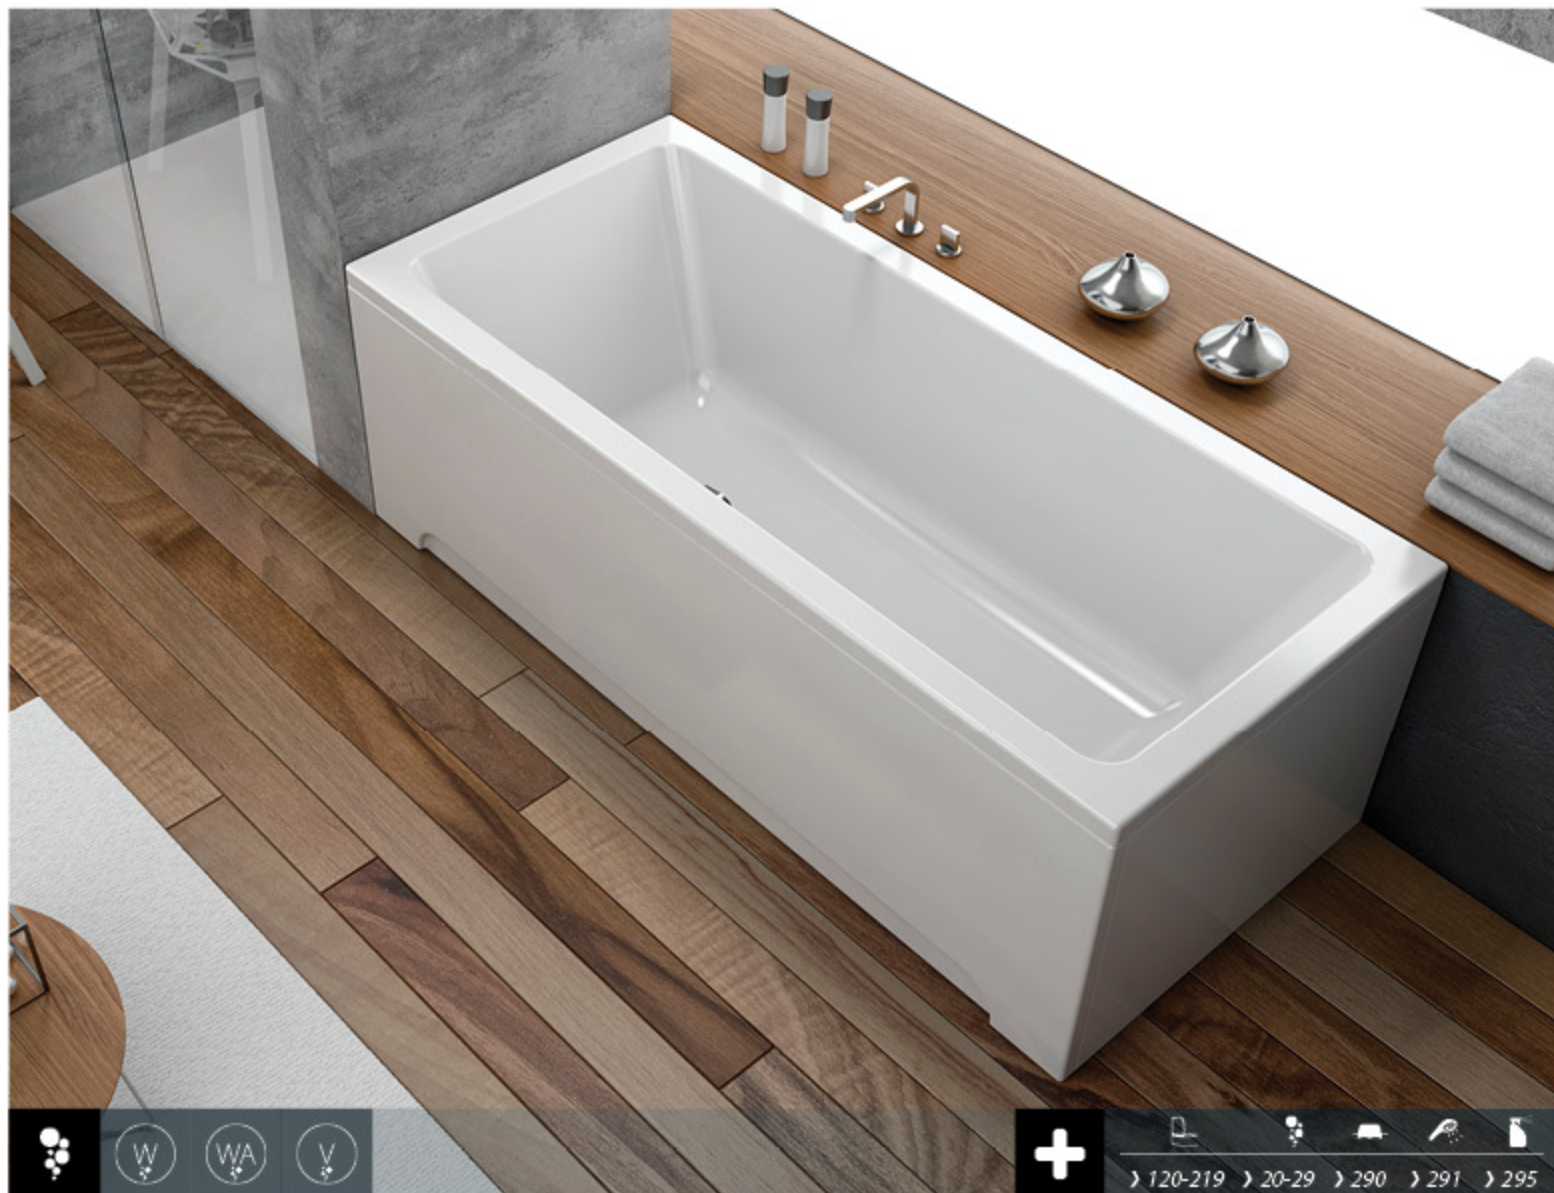

#### Elektra 190, 180, 170, 160

- kopalna kad, vgradna.
- ugradbena kada za kupanje.
- ugradna kada.
- beépíthető fürdőkád.