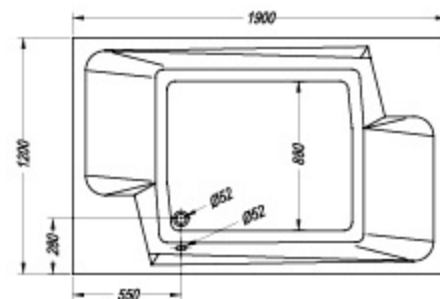

NABUCCO 190

Nabucco 190 x 120

- kopalna kad, vgradna.
- ugradbena kada za kupanje.
- ugradna kada.
- beépíthető fürdőkád.

Nabucco 190 x 120/O

- kopalna kad z oblogo.
- kada za kupanje s oblogom.
- kada sa oblogom.
- fürdőkád előlappal.

		A	B	Vol.
• •	Nabucco 190 x 120	1900	1200	450 l
• • •	Nabucco 190 x 120/O	1900	1200	450 l