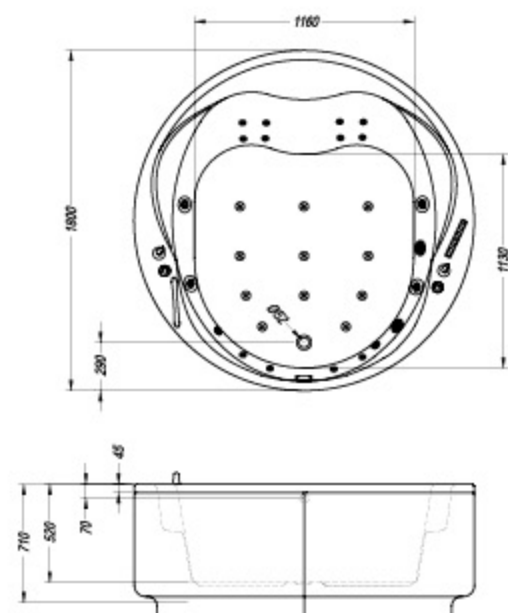

A	B	Vol.	
•	Opera 180 x 180	1800	1800	570 l
• •	Opera 180 x 180/O	1800	1800	570 l