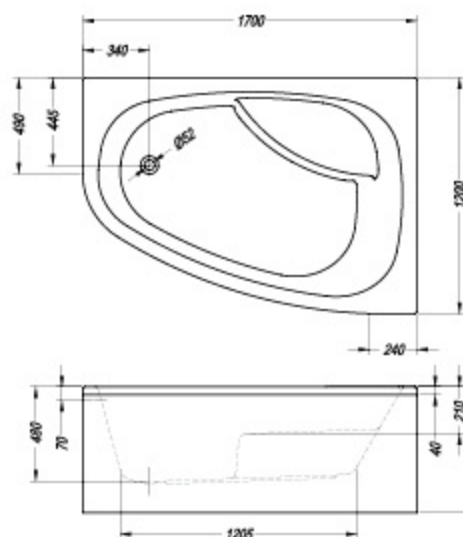

- sedež
- sjedalo
- sedište
- ülés

P		A	B	Vol.
• •	<b>Chad 170 x 120</b>	1700	1200	325 l
• • •	<b>Chad 170 x 120/O</b>	1700	1200	325 l

Chad-L 170 x 120

Chad-D 170 x 120

**Lulu 170x110**

- kopalna kád, vgradna.
- ugradbena káda za kupanje.
- ugradna káda.
- beépíthető fürdőkád.