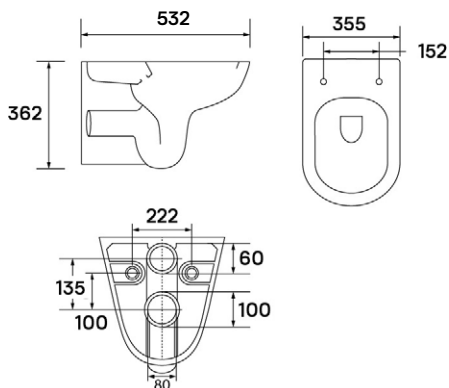

BELLA FALI RIMLESS WC