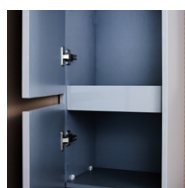

WB00276
74 900 Ft

ELOIS GREY 120 FALI TÜKÖR

120 × 55 cm

- MDF hordozóanyag

WB00275
25 900 Ft

Arin
tükörrre szerelhető
lámpa
Elois családhoz
17,3 × 12,9 × 3,9 cm
AB00025
22 900 Ft

kétajtós
magas szekrény

műmárvány
mosdó