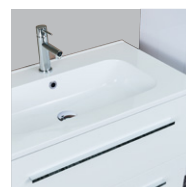

magasfényű
lakozott
fehér felület