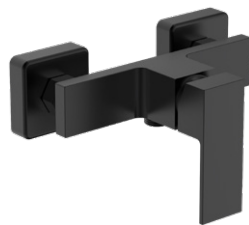

**MAMBA ZUHANY
CSAPTELEP**

21,5 × 13,4 cm

- gégecső és zuhanyfej nélkül

ACS0273
54 900 Ft