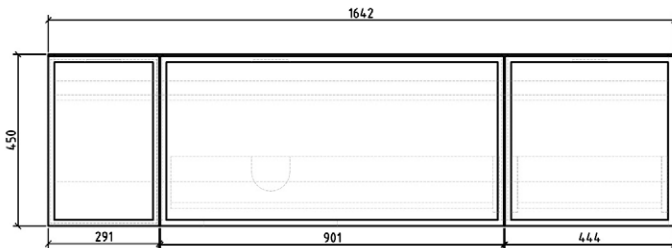

TRIPOLI MOSDÓSZEKRÉNY ÉS PORCELÁN TOP