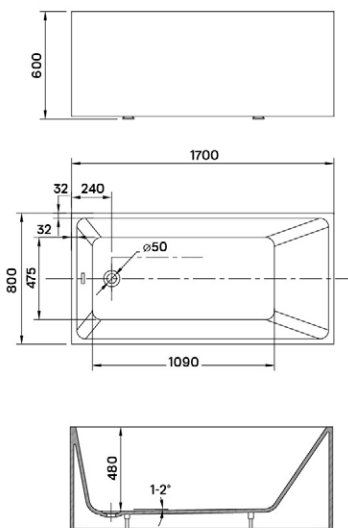

SOUL MATT WHITE + MATT BLACK ÖNTÖTTMÁRVÁNY TÉRKÁD

FLAVIA SZABADON ÁLLÓ KÁD