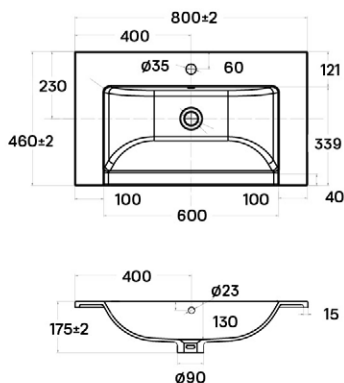

BILBAO 120 MOSDÓSZEKRÉNY

BILBAO 60 MOSDÓSZEKRÉNY

BILBAO 80 MOSDÓSZEKRÉNY

ALMERIA 120 MOSDÓSZEKRÉNY