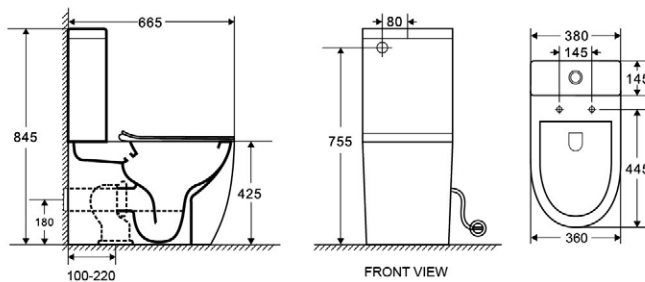

SOPHIA MONOBLOKKOS RIMLESS WC