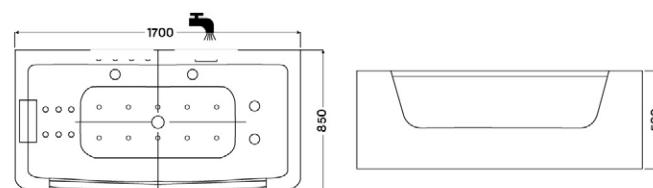

RHONE HIDROMASSZÁZS KÁD