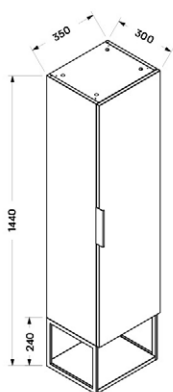

ACCORD MATT WHITE ÖNTÖTTMÁRVÁNY TÉRKÁD

ELOIS WHITE 120/80/60 MOSDÓPULT SZETT

BLONDIE 60 MOSDÓSZEKRENY

SORIA MOSDÓSZEKRENY

JERSEY MOSDÓSZEKRENY

JERSEY FÜGGESZTETT
MAGAS SZEKRÉNY

JERSEY MOSDÓ

AZORI MOSDÓSZEKRÉNY