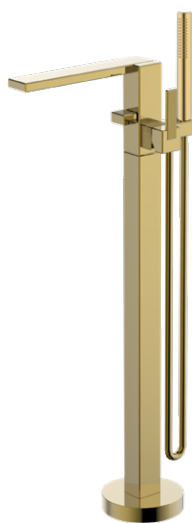

AURUM SZABADON ÁLLÓ CSAPTELEP

81 × 28 cm

- kerámiabetét
- sárgaréz csaptelep test
- gégecső és zuhanyfej
- egykaros keverő
- arany színben

ACS0318
419 900 Ft