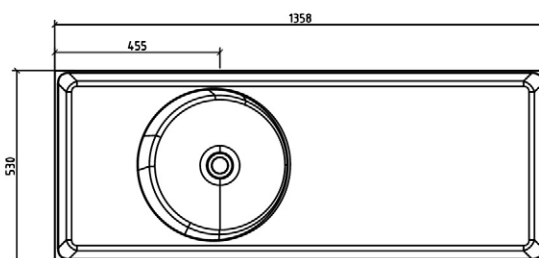

TUNIS 135 ÉS QUATZ SAND TOP MOSDÓVAL