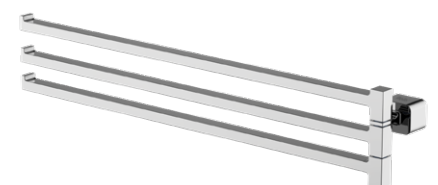

11 × 11 × 35,3 cm
• krómozott fém
• porcelán

WE00131
26 900 Ft

CAPRI DUPLA TÖRÖLKÖZŐTARTÓ

3 × 44,9 × 3,5 cm
• krómozott fém

WE00126
~~25 900 Ft~~
23 400 Ft | -10%

CAPRI TRIPLA TÖRÖLKÖZŐTARTÓ

4,2 × 36,5 × 7,4 cm
• krómozott fém