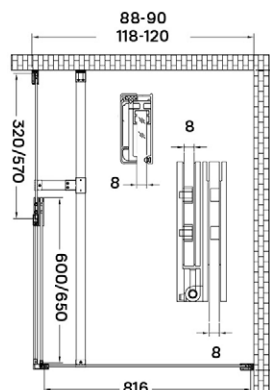

WF00052
59 900 Ft

Méretrajzok

FABIO
ZUHANYKABIN

CLYDE 90
ZUHANYKABIN

CLYDE 120
ZUHANYKABIN

ARNO
ZUHANYKABIN

- a. 10*25
- b. 220
- c. 6
- d. R498

MURANO
ZUHANYKABIN