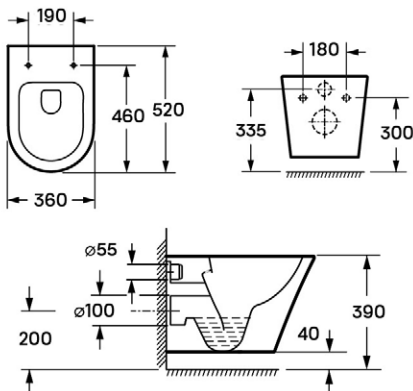

AZALEA MATT / AZALEA B&W
PULTRA ÉPÍTHETŐ PORCELÁN
MOSDÓ

CORSICA + CORSICA BLACK FALSÍK ELŐTTI TARTÁLY ÁLLÓ WC-HEZ

CORSICA + CORSICA BLACK FALI TARTÁLY ÁLLÓ WC-HEZ

CLARICE FALSÍK MÖGÖTTI WC TARTÁLY

CLEMENT FALI RIMLESS WC