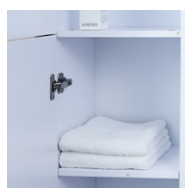

állítható
belső polcok