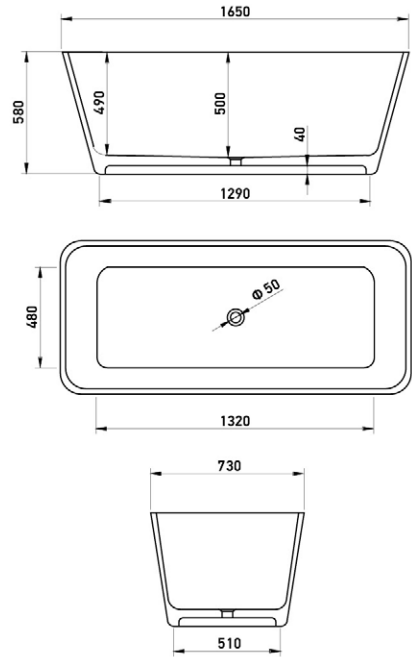

BLONDIE 60 MOSDÓSZEKRENY