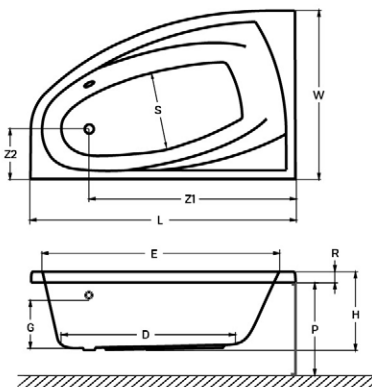

MATANA AKRIL KÁDTEST

Méretek (mm)											
L	W	H	G	D	R	P	S	E	Z1	Z2	
1500	955	450	335	1060	40	560	450	1365	1175	305	
1600	1000	445	310	1135	40	560	495	1480	1275	305