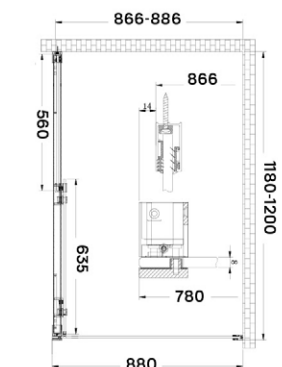

WF00052
59 900 Ft

Méretrajzok

FABIO
ZUHANYKABIN

CLYDE 90
ZUHANYKABIN

CLYDE 120
ZUHANYKABIN

ARNO
ZUHANYKABIN

- a. 10*25
- b. 220
- c. 6
- d. R498

MURANO
ZUHANYKABIN