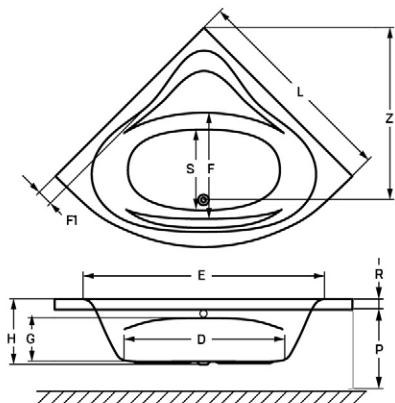

BLED AKRIL KÁDTEST

Méretek (mm)											
L	H	G	D	R	P	S	E	F	F1	Z	O
1400	455	335	1110	40	640	545	1490	675	100	1090	570
1500	460	350	1210	40	640	665	1600	790	100	1245	570