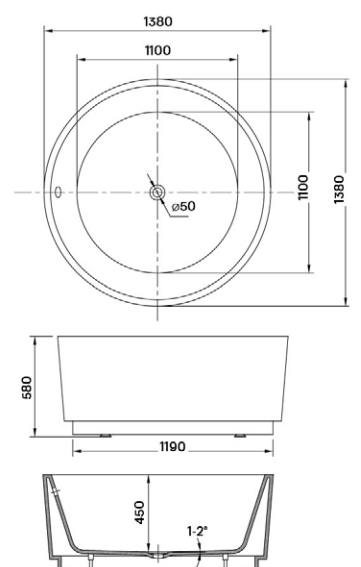

GLORIA SZABADON ÁLLÓ KÁD