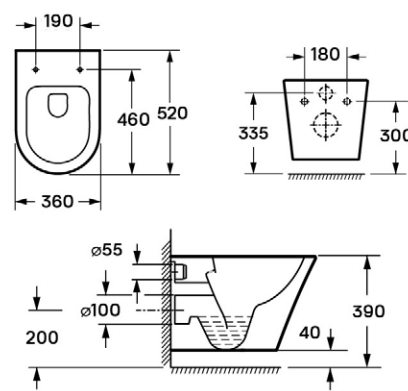

CLEMENT BLACK FALI RIMLESS WC