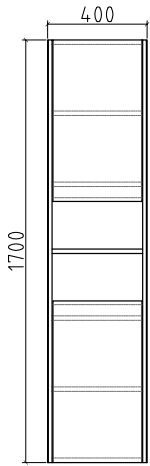

TENEBRA FÜGGESZTETT
MAGAS SZEKRÉNY