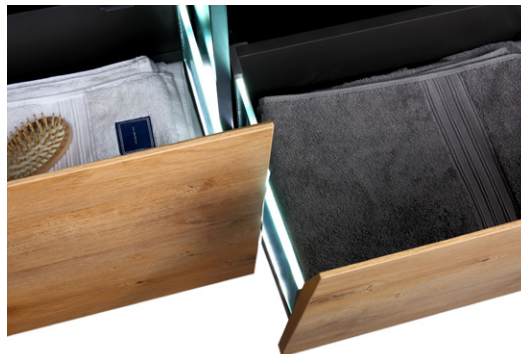

beépített
fiókvilágítás

TENEBRA 190 FÜRDŐSZOBAI TÜKÖR LED VILÁGÍTÁSSAL

190 × 3 × 60 cm

- LED háttérvilágítás

WB00442

179 900 Ft

1 év garanciát vállalunk a fürdőszobabútorokra és tükrös szekrényekre.*

Nem lapraszerelt modell.

* A részletes garanciális feltételekről tájékozódjon a 136. oldalon