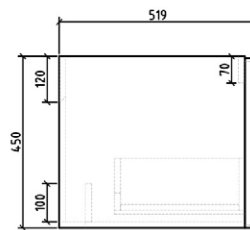

TRIPOLI MOSDÓSZEKRÉNY ÉS PORCELÁN TOP