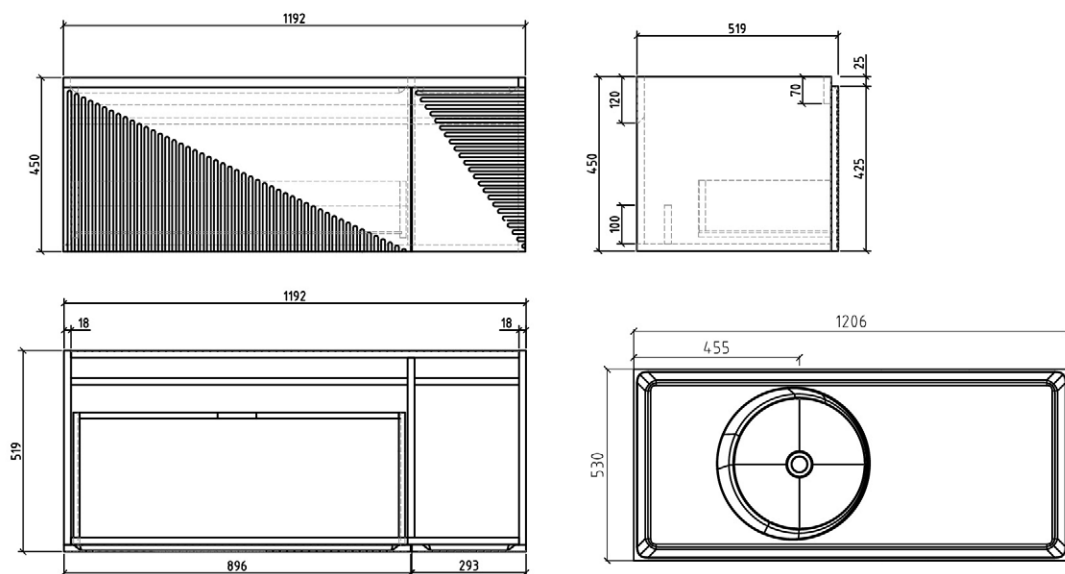

TUNIS 120 ÉS QUATZ SAND TOP MOSDÓVAL