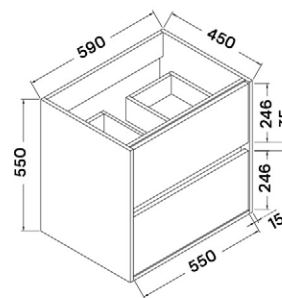

BILBAO 60 MOSDÓSZEKRÉNY