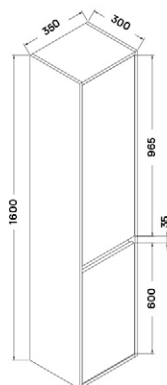

BILBAO FÜGGESZTETT
MAGAS SZEKRÉNY