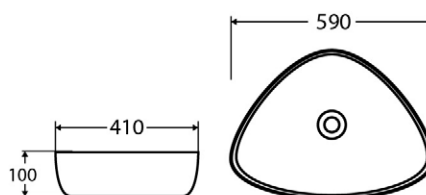

IRIS PULTRA ÉPÍTHETŐ
PORCELÁN MOSDÓ