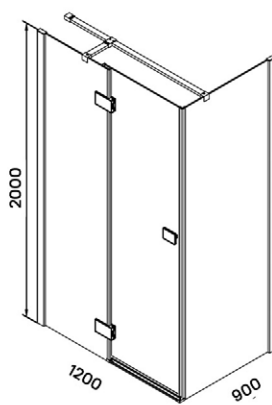

WF00052
59 900 Ft

Méretrajzok

FABIO
ZUHANYKABIN

CLYDE 90
ZUHANYKABIN

CLYDE 120
ZUHANYKABIN

ARNO
ZUHANYKABIN

- a. 10*25
- b. 220
- c. 6
- d. R498

MURANO
ZUHANYKABIN