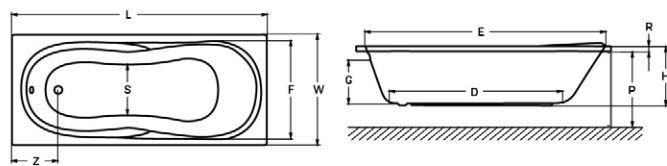

MALAWI HIDROMASSZÁZS KÁD

Méreték (mm)

L	W	H	G	D	R	P	S	E	F	Z
1700	755	460	340	1195	40	560	365	1535	610	290

MATANA HIDROMASSZÁZS KÁD

Méreték (mm)

L	W	H	G	D	R	P	S	E	Z1	Z2
1600	1000	445	310	1135	40	560	495	1480	1275	305