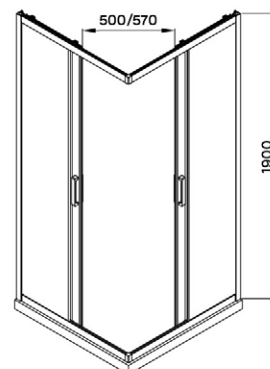

**VIRGO
ZUHANYKABIN**

APOLLO 80/90
ZUHANYKABIN