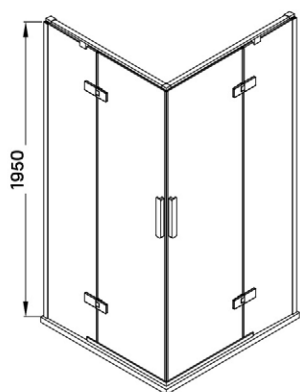

WF00052
59 900 Ft

Méretrajzok

FABIO
ZUHANYKABIN

CLYDE 90
ZUHANYKABIN

CLYDE 120
ZUHANYKABIN

ARNO
ZUHANYKABIN

- a. 10*25
- b. 220
- c. 6
- d. R498

MURANO
ZUHANYKABIN