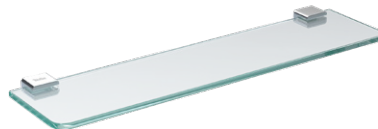

CAPRI ÜVEGPOLC

50 × 13 × 2,5 cm
• krómozott fém
• üveg

WE00129
~~17 400 Ft~~
15 400 Ft | -11%