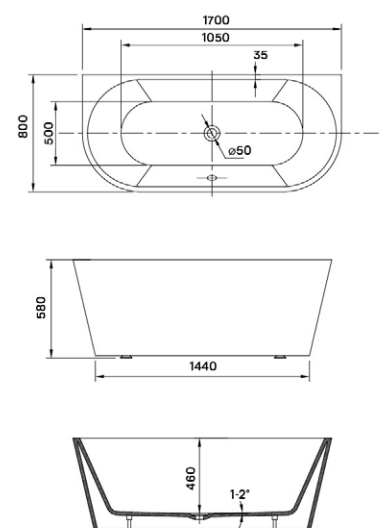

CALABRIA WHITE + CALABRIA BLACK SZABADON ÁLLÓ KÁD