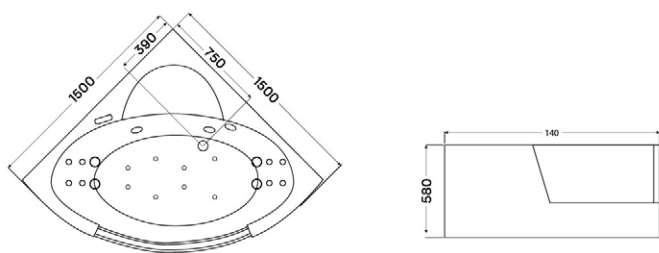

TIVOLI HIDROMASSZÁZS KÁD