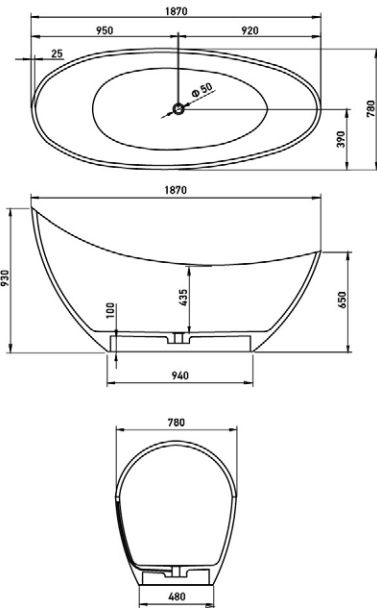

ACCORD MATT WHITE ÖNTÖTTMÁRVÁNY TÉRKÁD