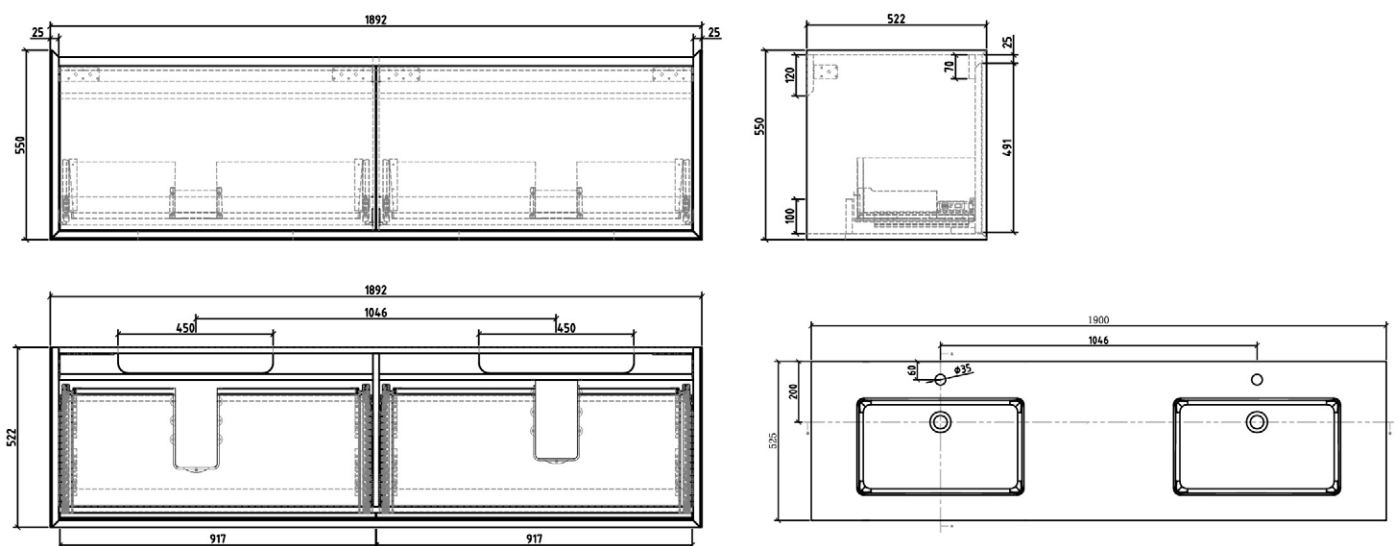

TENEBRA 190 MOSDÓSZEKRÉNY ÉS QUARTZ SAND TOP MOSDÓVAL

LOTUS PULTRA ÉPÍTHETŐ
PORCELÁN MOSDÓ

TULIP PULTRA ÉPÍTHETŐ
PORCELÁN MOSDÓ

LILY PULTRA ÉPÍTHETŐ
PORCELÁN MOSDÓ

POPPY PULTRA ÉPÍTHETŐ
PORCELÁN MOSDÓ

DAISY PULTRA ÉPÍTHETŐ
PORCELÁN MOSDÓ