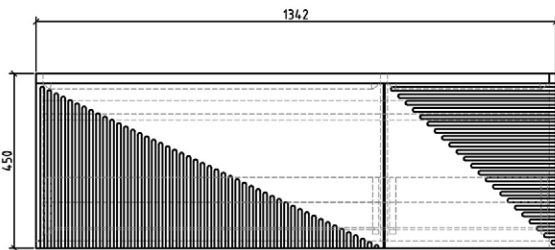

TUNIS 135 ÉS QUATZ SAND TOP MOSDÓVAL