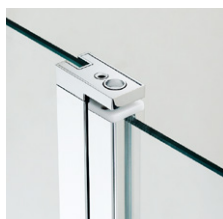

pivot ajtórendszer
(zuhanytálca nélkül is szerelhető)

krómozott acél tartókonzol

- nyílóajtós szögletes zuhanykabin
- ki- és befelé nyíló ajtó
- 6 mm vastag biztonsági üveg, Easy Clean bevonattal és törés garanciával
- polírozott alumínium keret
- krómozott acél tartókonzol az ajtó felett
- krómozott acél fogantyúk
- pivot ajtórendszer
- jobbos és balos beszerelési lehetőség