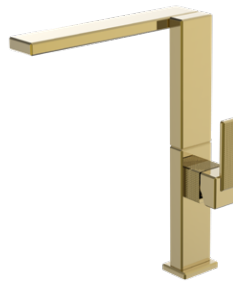

AURUM MOSDÓ CSAPTELEP

17,3 × 18,9 cm

ACS0315

154 900 Ft

AURUM MAGAS MOSDÓ CSAPTELEP

30,3 × 21,5 cm

ACS0316

179 900 Ft