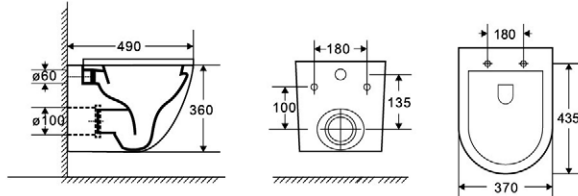

SOPHIA FALI RIMLESS WC