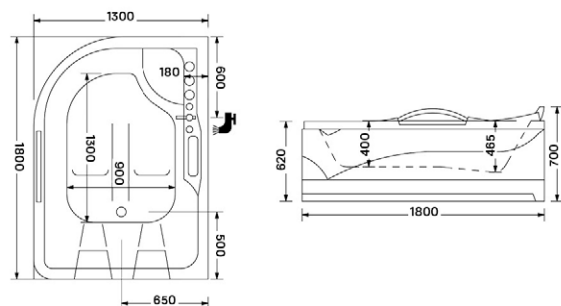

OVAL 150 SZABADON ÁLLÓ KÁD

OVAL 160 SZABADON ÁLLÓ KÁD

DUBLO HIDROMASSZÁZS KÁD