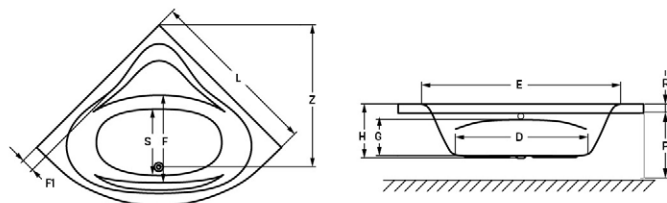

BLED HIDROMASSZÁZS KÁD

Méreték (mm)