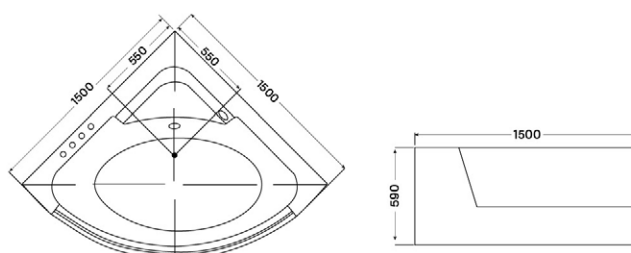

TERAMO SZÍNTERÁPIÁS KÁD