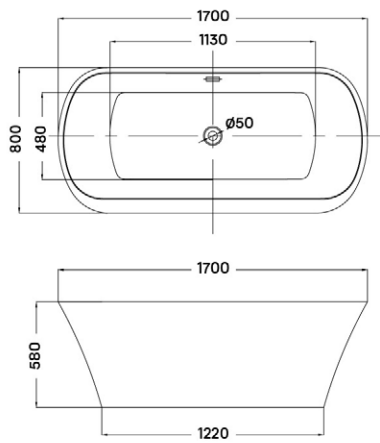

ALASSIO SZABADON ÁLLÓ KÁD