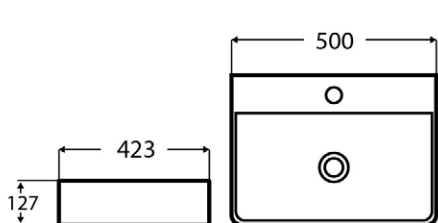

TENEBRA 190 MOSDÓSZEKRÉNY ÉS QUARTZ SAND TOP MOSDÓVAL

LOTUS PULTRA ÉPÍTHETŐ
PORCELÁN MOSDÓ

TULIP PULTRA ÉPÍTHETŐ
PORCELÁN MOSDÓ

LILY PULTRA ÉPÍTHETŐ
PORCELÁN MOSDÓ

POPPY PULTRA ÉPÍTHETŐ
PORCELÁN MOSDÓ

DAISY PULTRA ÉPÍTHETŐ
PORCELÁN MOSDÓ