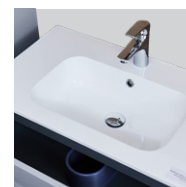

műmárvány
mosdó