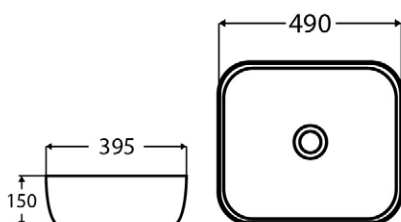

TENEBRA 190 MOSDÓSZEKRÉNY ÉS QUARTZ SAND TOP MOSDÓVAL

LOTUS PULTRA ÉPÍTHETŐ
PORCELÁN MOSDÓ

TULIP PULTRA ÉPÍTHETŐ
PORCELÁN MOSDÓ

LILY PULTRA ÉPÍTHETŐ
PORCELÁN MOSDÓ

POPPY PULTRA ÉPÍTHETŐ
PORCELÁN MOSDÓ

DAISY PULTRA ÉPÍTHETŐ
PORCELÁN MOSDÓ