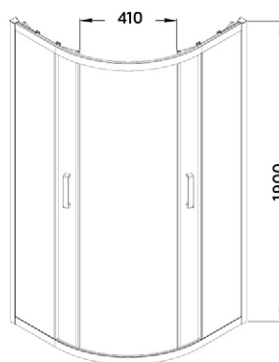

**SCORPIO
ZUHANYKABIN**