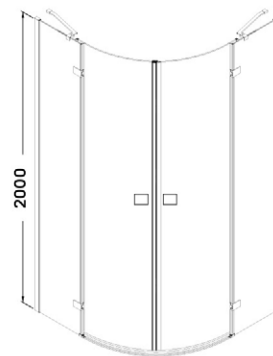

WF00052
59 900 Ft

Méretrajzok

FABIO
ZUHANYKABIN

CLYDE 90
ZUHANYKABIN

CLYDE 120
ZUHANYKABIN

ARNO
ZUHANYKABIN

- a. 10*25
- b. 220
- c. 6
- d. R498

MURANO
ZUHANYKABIN