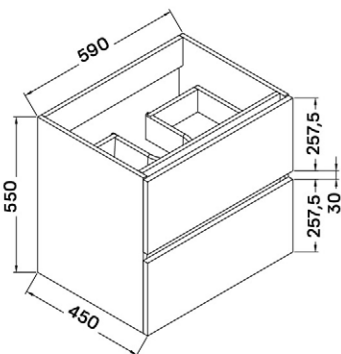

GINGER 120 MOSDÓSZEKRÉNY