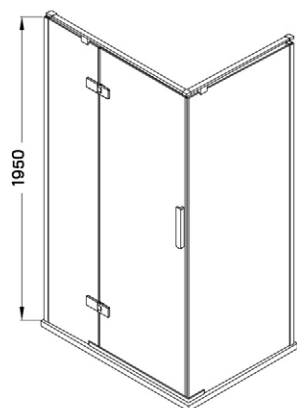

**TRITON + TRITON BLACK
ZUHANYKABIN**