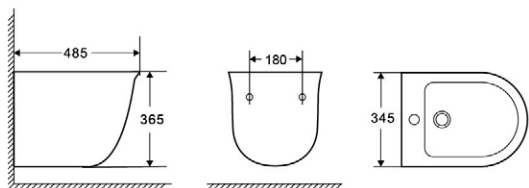

OLIVIA FALI BIDÉ