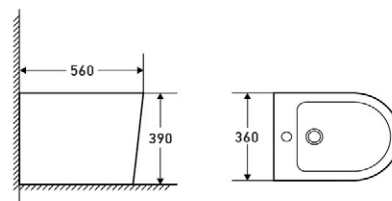

CLEMENT ÁLLÓ BIDÉ