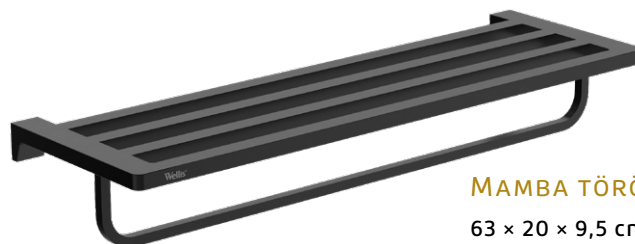

WE00116
24 900 Ft

MAMBA DUPLA TÖRÖLKÖZŐTARTÓ

63 × 14,7 × 3,6 cm

- matt fekete fém

WE00117
49 900 Ft

MAMBA TÖRÖLKÖZŐTARTÓ POLC

63 × 20 × 9,5 cm

- matt fekete fém