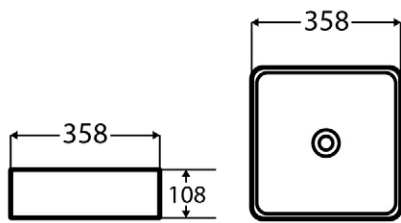

TENEBRA 190 MOSDÓSZEKRÉNY ÉS QUARTZ SAND TOP MOSDÓVAL

LOTUS PULTRA ÉPÍTHETŐ
PORCELÁN MOSDÓ

TULIP PULTRA ÉPÍTHETŐ
PORCELÁN MOSDÓ

LILY PULTRA ÉPÍTHETŐ
PORCELÁN MOSDÓ

POPPY PULTRA ÉPÍTHETŐ
PORCELÁN MOSDÓ

DAISY PULTRA ÉPÍTHETŐ
PORCELÁN MOSDÓ