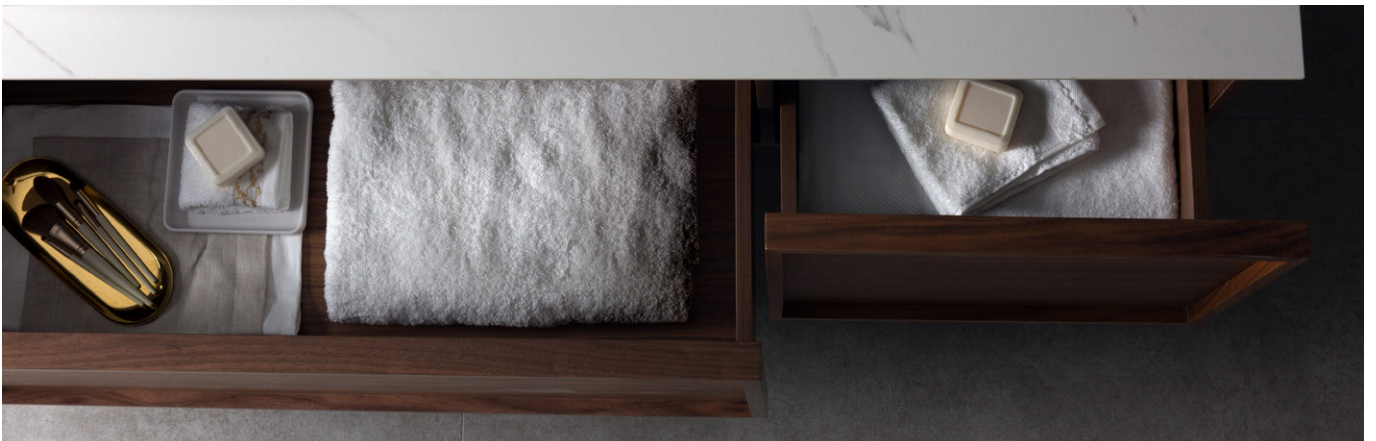

TRIPOLI FÜGGESZTETT MAGAS SZEKRÉNY

150 × 40 × 35 cm

- 2 ajtós függesztett magas szekrény
- tömör diófa magas szekrény
- Diófa korpusz és front

WB00511

419 900 Ft