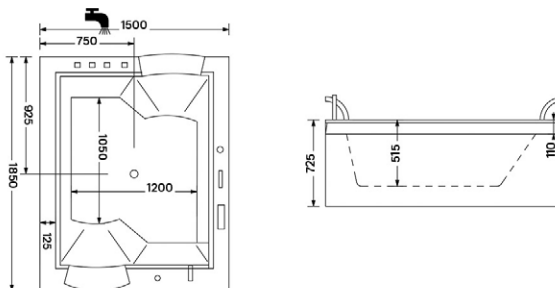

OVAL 186 SZABADON ÁLLÓ KÁD

NERA MAXI HIDROMASSZÁZS KÁD