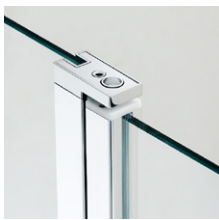

120 × 80 × 190 cm

Triton modellünk a hagyományos méretekkel szemben 120 cm-es kivitelben készült. Pivot ajtórendszerének köszönhetően pedig zuhanytálca nélkül is beépítheti fürdőjébe!

pivot ajtórendszer
(zuhanytálca nélkül is szerelhető)