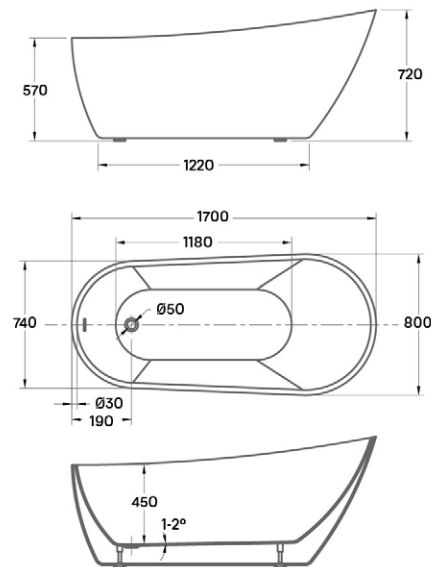

NERA MAXI HIDROMASSZÁZS KÁD

OVAL 150 SZABADON ÁLLÓ KÁD

OVAL 160 SZABADON ÁLLÓ KÁD

OVAL 186 SZABADON ÁLLÓ KÁD

ALASSIO SZABADON ÁLLÓ KÁD

SIERRA SZABADON ÁLLÓ KÁD

GLORIA SZABADON ÁLLÓ KÁD

FLAVIA SZABADON ÁLLÓ KÁD