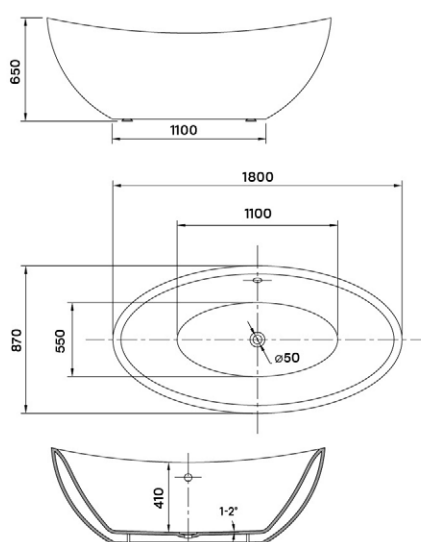

AFFAIR MATT WHITE ÖNTÖTTMÁRVÁNY TÉRKÁD

CARIB MATT WHITE + MATT BLACK ÖNTÖTTMÁRVÁNY TÉRKÁD

AREZZO + AREZZO BLACK SZABADON ÁLLÓ KÁD