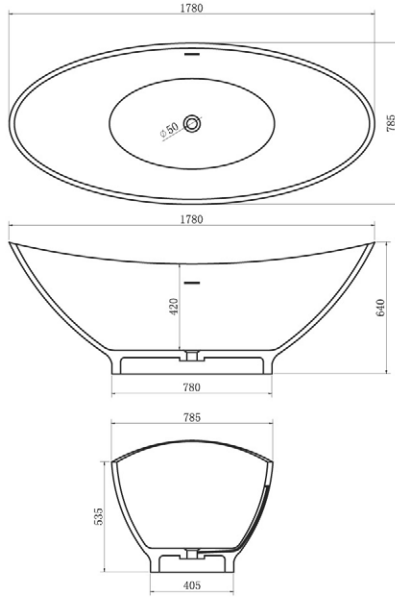

BLONDIE 60 MOSDÓSZEKRENY