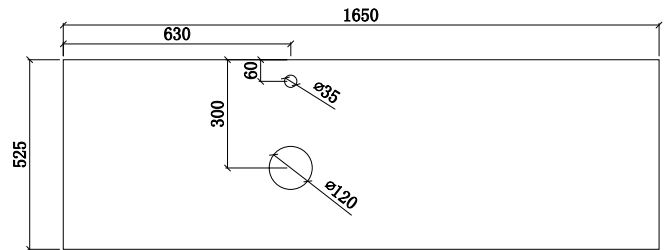

TRIPOLI MOSDÓSZEKRÉNY ÉS PORCELÁN TOP