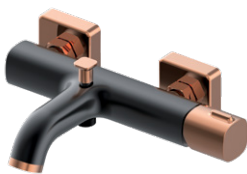

MELIORA KÁD CSAPTELEP

28,5 × 20 × 9 cm

- gégecső és zuhanyfej nélkül

77 900 Ft | -10%
69 900 Ft

ACS0311