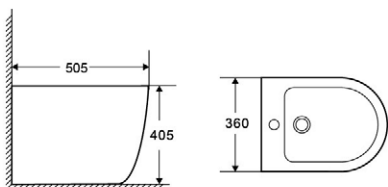

SOPHIA ÁLLÓ BIDÉ