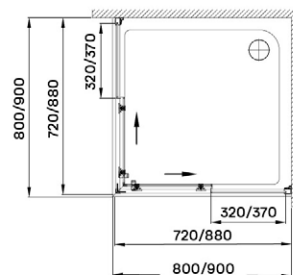

APOLLO 80/90
ZUHANYKABIN