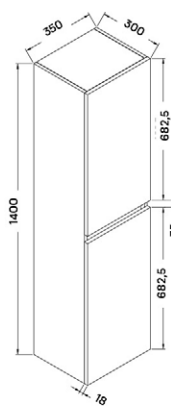

GINGER 80 MOSDÓSZEKRÉNY

ELOIS + ELOIS WHITE
FÜGGESZTETT MAGAS
SZEKRÉNY