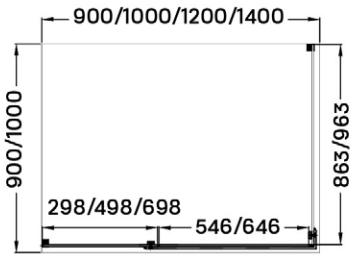

ASTRO 120/140 WALK-IN ZUHANYFAL

ASTRO 140 WALK-IN ZUHANYFAL

EDGE 85 KÁDPARAVÁN

EDGE 120 KÁDPARAVÁN

SORRENTO PLUS
90/100/120/140 ZUANYKABIN

SORRENTO 90/100/110/120
NYÍLÓAJTÓS ZUHANYFAL

ARAL AKRIL KÁDTEST

Méreték (mm)