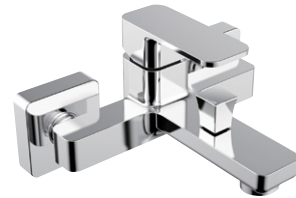

COSMO MOSDÓ CSAPTELEP

16,8 cm

ACS0202
35 900 Ft

COSMO BIDÉ CSAPTELEP

12,9 cm

ACS0203
34 900 Ft

COSMO KÁD CSAPTELEP

21,5 × 17,9 × 11,5 cm