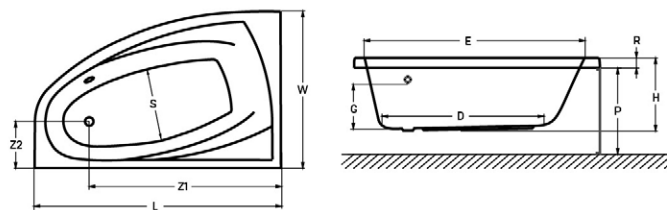

MALAWI HIDROMASSZÁZS KÁD

Méreték (mm)

L	W	H	G	D	R	P	S	E	F	Z
1700	755	460	340	1195	40	560	365	1535	610	290

MATANA HIDROMASSZÁZS KÁD

Méreték (mm)

L	W	H	G	D	R	P	S	E	Z1	Z2
1600	1000	445	310	1135	40	560	495	1480	1275	305