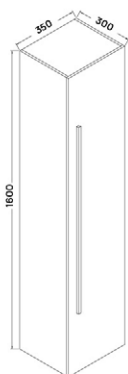

ELOIS 60 MOSDÓSZEKRÉNY

BILBAO FÜGGESZTETT
MAGAS SZEKRÉNY