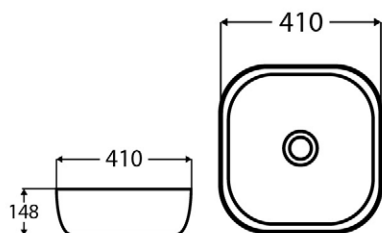

TENEBRA 190 MOSDÓSZEKRÉNY ÉS QUARTZ SAND TOP MOSDÓVAL

LOTUS PULTRA ÉPÍTHETŐ
PORCELÁN MOSDÓ

TULIP PULTRA ÉPÍTHETŐ
PORCELÁN MOSDÓ

LILY PULTRA ÉPÍTHETŐ
PORCELÁN MOSDÓ

POPPY PULTRA ÉPÍTHETŐ
PORCELÁN MOSDÓ

DAISY PULTRA ÉPÍTHETŐ
PORCELÁN MOSDÓ