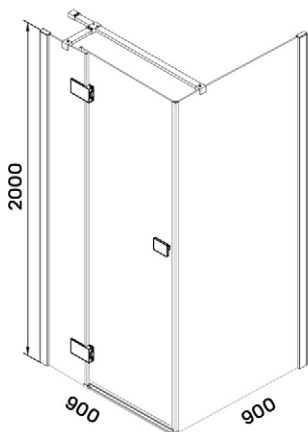

WF00052
59 900 Ft

Méretrajzok

FABIO
ZUHANYKABIN

CLYDE 90
ZUHANYKABIN

CLYDE 120
ZUHANYKABIN

ARNO
ZUHANYKABIN

- a. 10*25
- b. 220
- c. 6
- d. R498

MURANO
ZUHANYKABIN