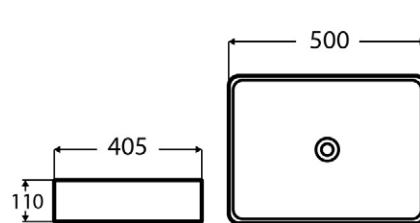

TENEBRA 190 MOSDÓSZEKRÉNY ÉS QUARTZ SAND TOP MOSDÓVAL

LOTUS PULTRA ÉPÍTHETŐ
PORCELÁN MOSDÓ

TULIP PULTRA ÉPÍTHETŐ
PORCELÁN MOSDÓ

LILY PULTRA ÉPÍTHETŐ
PORCELÁN MOSDÓ

POPPY PULTRA ÉPÍTHETŐ
PORCELÁN MOSDÓ

DAISY PULTRA ÉPÍTHETŐ
PORCELÁN MOSDÓ