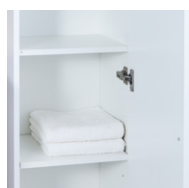

osztott
fiókbelső

állítható
belső polcok