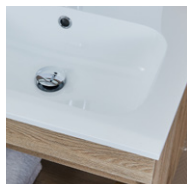

BLONDIE 60 FALI TÜKRÖS

60 × 45 × 1,8 cm

- MDF hordozóanyag

WB00299

20 900 Ft

Soria

FÜRDŐSZOBA BÚTOR SZETT

SORIA MOSDÓSZEKRÉNY

89 × 45 × 80 cm

- 2 fiókos mosdószekrény
- 15 mm vastag MDF korpusz, melamin tölgy dekor felülettel
- 18 mm vastag MDF front, melamin tölgy dekor felülettel
- soft-close fiókrendszerrel