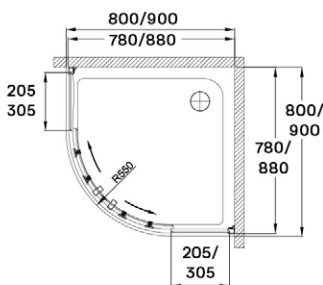

AQUARIUS 80/90
ZUHANYKABIN