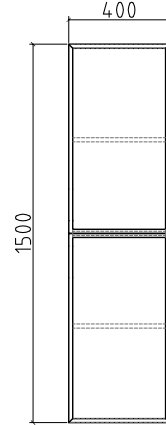

TRIPOLI FÜGGESZTETT
MAGAS SZEKRÉNY