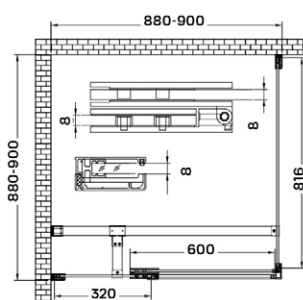

WF00052
59 900 Ft

Méretrajzok

FABIO
ZUHANYKABIN

CLYDE 90
ZUHANYKABIN

CLYDE 120
ZUHANYKABIN

ARNO
ZUHANYKABIN

- a. 10*25
- b. 220
- c. 6
- d. R498

MURANO
ZUHANYKABIN