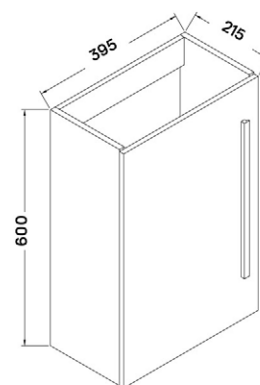

ELOIS 80 + ELOIS WHITE 80
MOSDÓSZEKRÉNY

ALMERIA EGY NYÍLÓAJTÓS
KÉZMOSÓ SZEKRÉNY