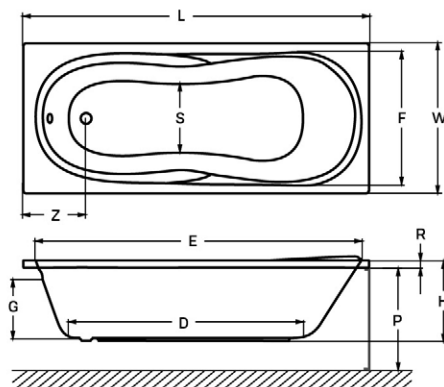

MALAWI AKRIL KÁDTEST

Méretek (mm)											
L	W	H	G	D	R	P	S	E	F	Z	
1400	700	445	315	935	40	560	385	1240	610	240	
1495	710	445	315	1020	40	560	350	1325	575	245	
1595	705	445	310	1130	40	560	360	1430	590	250	
1700	755	460	340	1195	40	560	365	1535	610	290