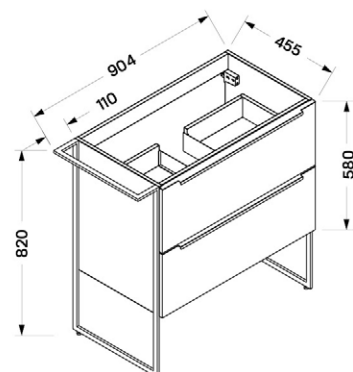

AZORI MOSDÓSZEKRÉNY

JERSEY MOSDÓSZEKRENY