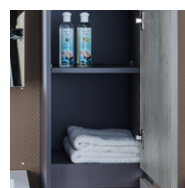

WB00326

169 900 Ft
149 900 Ft

-12%

műmárvány
mosdó

melamin dió
dekor felület

soft-close
fiókrendszer

függesztett
magas szekrény

1 év garanciát vállalunk a fürdőszobabútorokra és tükrös szekrényekre.