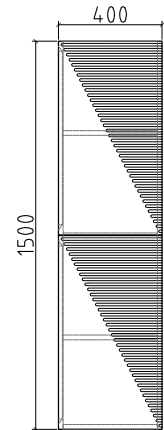

TUNIS FÜGGESZTETT
MAGAS SZEKRÉNY