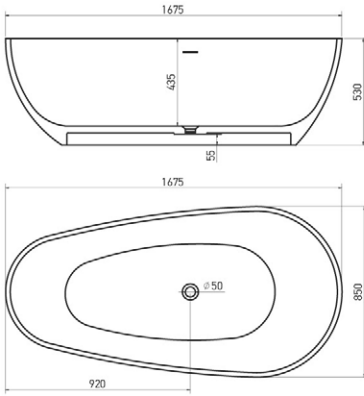

BLONDIE 60 MOSDÓSZEKRENY