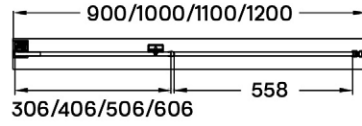

ASTRO 120/140 WALK-IN ZUHANYFAL

ASTRO 140 WALK-IN ZUHANYFAL

EDGE 85 KÁDPARAVÁN

EDGE 120 KÁDPARAVÁN

SORRENTO PLUS
90/100/120/140 ZUANYKABIN

SORRENTO 90/100/110/120
NYÍLÓAJTÓS ZUHANYFAL

ARAL AKRIL KÁDTEST

Méreték (mm)