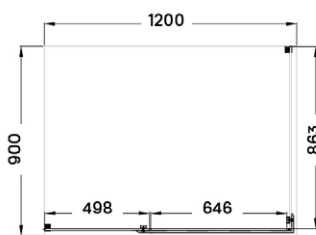

PALMARIA
ZUHANYKABIN