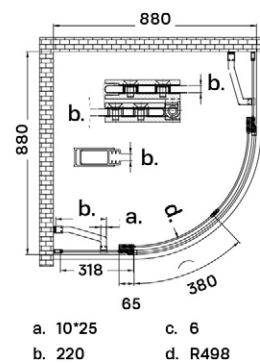

WF00052
59 900 Ft

Méretrajzok

FABIO
ZUHANYKABIN

CLYDE 90
ZUHANYKABIN

CLYDE 120
ZUHANYKABIN

ARNO
ZUHANYKABIN

- a. 10*25
- b. 220
- c. 6
- d. R498

MURANO
ZUHANYKABIN