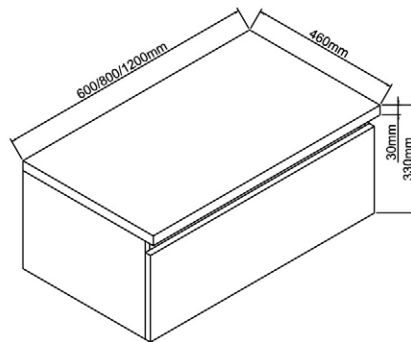

ELOIS WHITE 120/80/60 MOSDÓPULT SZETT