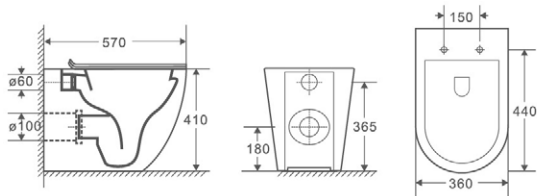

SOPHIA ÁLLÓ RIMLESS WC