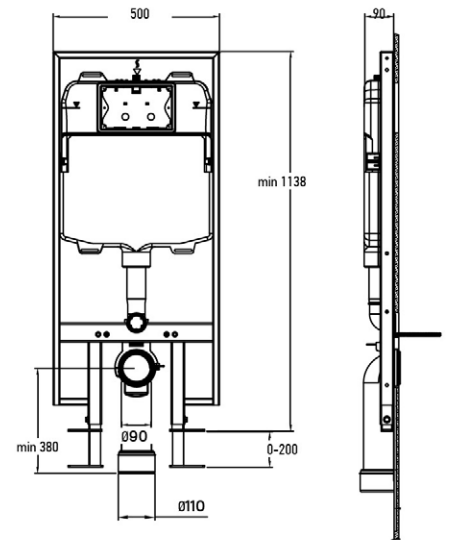

AZALEA MATT / AZALEA B&W
PULTRA ÉPÍTHETŐ PORCELÁN
MOSDÓ

CORSICA + CORSICA BLACK FALSÍK ELŐTTI TARTÁLY ÁLLÓ WC-HEZ

CORSICA + CORSICA BLACK FALI TARTÁLY ÁLLÓ WC-HEZ

CLARICE FALSÍK MÖGÖTTI WC TARTÁLY

CLEMENT FALI RIMLESS WC