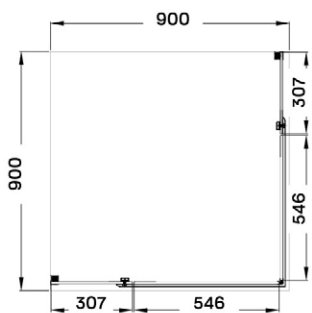

WF00052
59 900 Ft

Méretrajzok

FABIO
ZUHANYKABIN

CLYDE 90
ZUHANYKABIN

CLYDE 120
ZUHANYKABIN

ARNO
ZUHANYKABIN

- a. 10*25
- b. 220
- c. 6
- d. R498

MURANO
ZUHANYKABIN