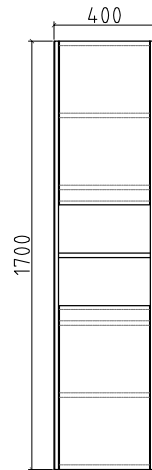

MILETOS FÜGGESZTETT
MAGAS SZEKRÉNY