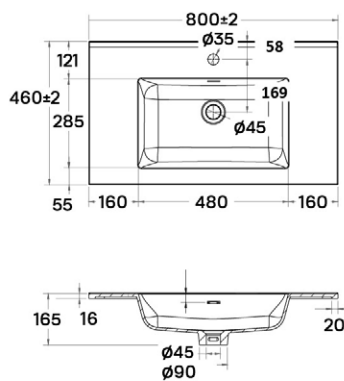

BILBAO 120 MOSDÓSZEKRÉNY

BILBAO 60 MOSDÓSZEKRÉNY

BILBAO 80 MOSDÓSZEKRÉNY

ALMERIA 120 MOSDÓSZEKRÉNY