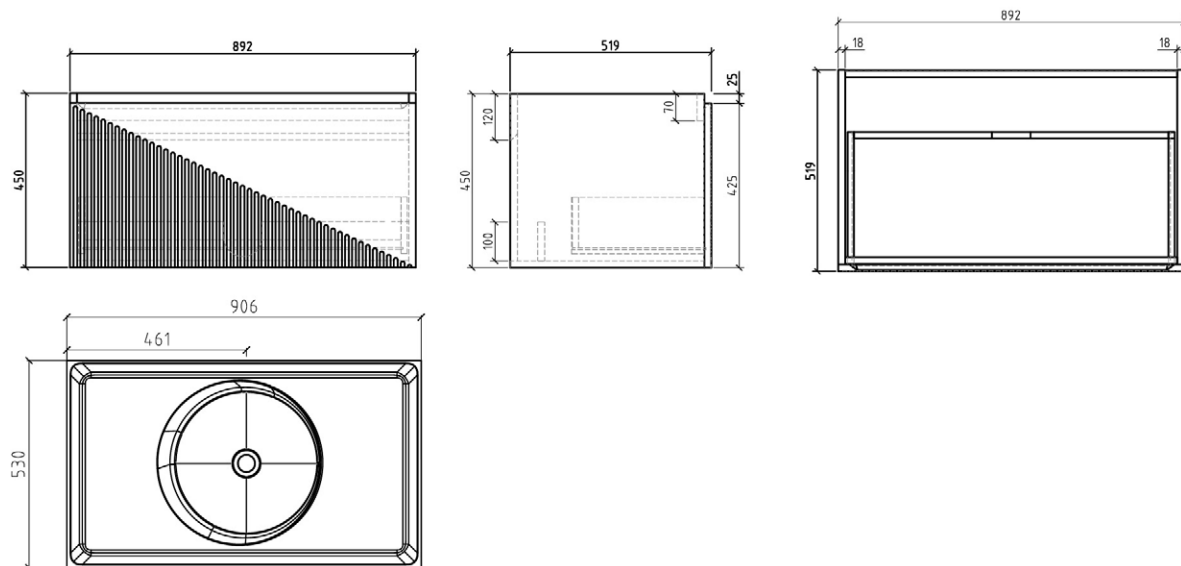

TUNIS 90 MOSDÓSZEKRENY ÉS QUATZ SAND TOP MOSDÓVAL