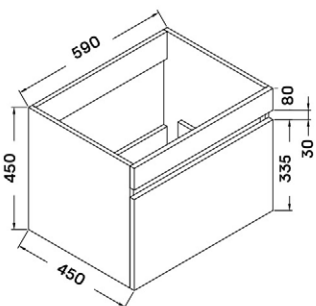

JERSEY FÜGGESZTETT
MAGAS SZEKRÉNY

BLONDIE 60 MOSDÓSZEKRENY