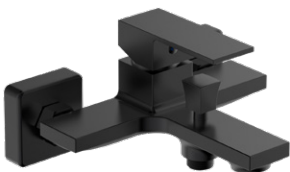

ACS0269
59 900 Ft

**MAMBA
ZUHANYSZETT**

70 cm

- flexibilis zuhanycsővel és zuhanyfejjel
- matt fekete

ACS0274
39 900 Ft

**MAMBA KÁD
CSAPTELEP**

21,5 × 18,8 × 10,9 cm

- gégecső és zuhanyfej nélkül