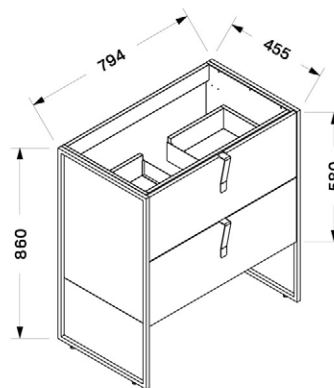

BILBAO 120 MOSDÓSZEKRÉNY

BILBAO 60 MOSDÓSZEKRÉNY

BILBAO 80 MOSDÓSZEKRÉNY

ALMERIA 120 MOSDÓSZEKRÉNY