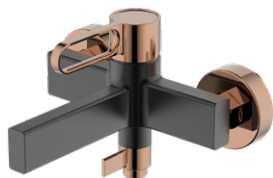

UMBRA MOSDÓ CSAPTELEP

18,8 × 17,5 cm

ACS0306
49 900 Ft | -12%
 43 900 Ft

UMBRA MAGAS MOSDÓ CSAPTELEP

30,8 × 20,5 cm

ACS0307
59 900 Ft | -12%
 52 900 Ft

UMBRA KÁD CSAPTELEP

21,2 × 18,1 cm