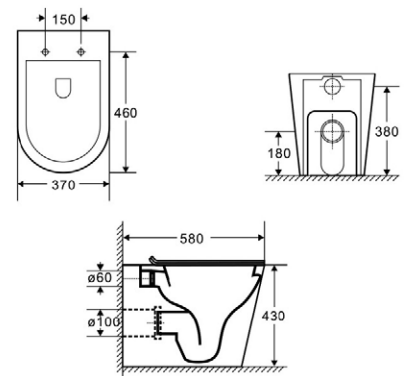

CLEMENT ÁLLÓ RIMLESS WC