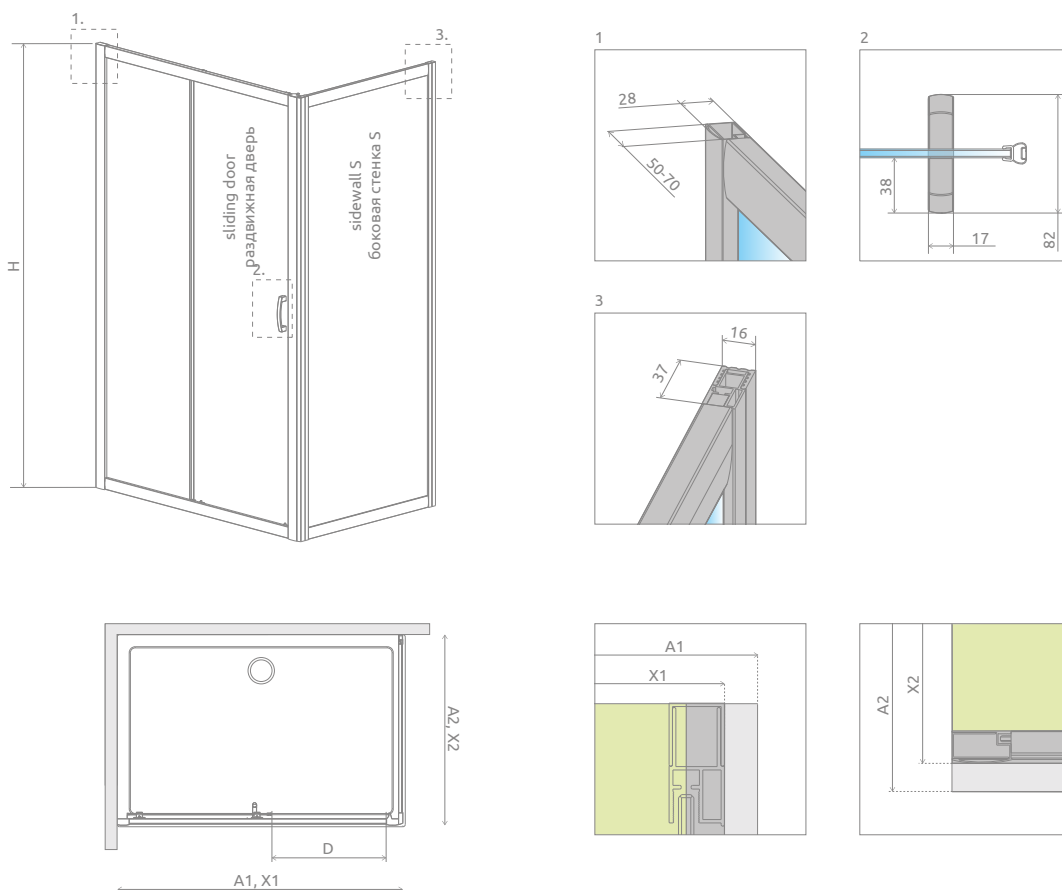

The shower enclosure Premium Plus DWJ+S consists of 2 parts: a door and a sidewall. Each part has individual article number. When making an order please provide us with two article numbers defining your choice of door and side wall glass finish.

Кабина универсальная. Можно устанавливать как левую, так и правую версию.

SLIDING DOOR | РАЗДВИЖНАЯ ДВЕРЬ

Model Модель	Tray width (A1) Ширина поддона (A1)	Height (H) Высота (H)	TRANSPARENT GLASS ПРОЗРАЧНОЕ СТЕКЛО	GLASS FINISH ЦВЕТ СТЕКЛА	
			Art. No. № арт.	Fabric Фабрик	Brown Коричневое
				Art. No. № арт.	Art. No. № арт.
DWJ 100	1000	1900	33303-01-01N	33303-01-06N	33303-01-08N
DWJ 110	1100	1900	33302-01-01N	33302-01-06N	—
DWJ 120	1200	1900	33313-01-01N	33313-01-06N	33313-01-08N
DWJ 130	1300	1900	33333-01-01N	33333-01-06N	—
DWJ 140	1400	1900	33323-01-01N	33323-01-06N	33323-01-08N
DWJ 150	1500	1900	33343-01-01N	33343-01-06N	—

SIDEWALL | БОКОВАЯ СТЕНКА

Model Модель	Tray width (A2) Ширина поддона (A2)	Height (H) Высота (H)	TRANSPARENT GLASS ПРОЗРАЧНОЕ СТЕКЛО	GLASS FINISH ЦВЕТ СТЕКЛА	
			Art. No. № арт.	Fabric Фабрик	Brown Коричневое
				Art. No. № арт.	Art. No. № арт.
S 70	700	1900	33401-01-01N	—	—
S 75	750	1900	33402-01-01N	—	—
S 80	800	1900	33413-01-01N	33413-01-06N	33413-01-08N
S 90	900	1900	33403-01-01N	33403-01-06N	33403-01-08N
S 100	1000	1900	33423-01-01N	33423-01-06N	33423-01-08N

It is possible to construct a wall-adjacent shower enclosure, in this case, please contact Customer Service Department.

Доступны также П-образные кабины. Внимание! Стандартная дверь и две стандартные стенки создадут нестандартное изделие, которое не поместится на стандартном поддоне. В таком случае надо заказать дверь уже стандартной.