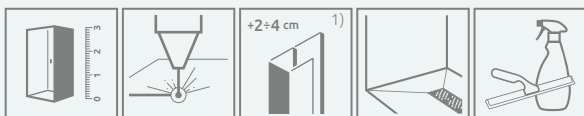

ADDITIONAL OPTIONS | ДОПОЛНИТЕЛЬНЫЕ ОПЦИИ

MADE TO MEASURE
p. 10
ПОД ЗАКАЗ
стр. 42

PRINT/ENGRAVING ON GLASS
p. 29/61
ПЕЧАТЬ/ГРАВИРОВКА НА СТЕКЛЕ
стр. 29/62

+2±4 cm¹⁾
EXTENSION PROFILES
p. 26
РАСШИРИТЕЛЬНЫЕ ПРОФИЛИ
стр. 58

SHOWER BOARDS
p. 616
ТРАПЫ И ДУШЕВЫЕ ПЛИТЫ
стр. 616

ACCESSORIES
p. 605
АКСЕССУАРЫ
стр. 605

Extension profiles | Расширительные профили		Art. No. | № арт.
	U profile +2 cm – for installation on the side of the fixed part of the sliding door Профиль П-образный +2 см – для расширения двери со стороны стены	P01-126190001
	U profile +4 cm – for installation on the side of the fixed part of the sliding door Профиль П-образный +4 см – для расширения двери со стороны стены	P01-127190001