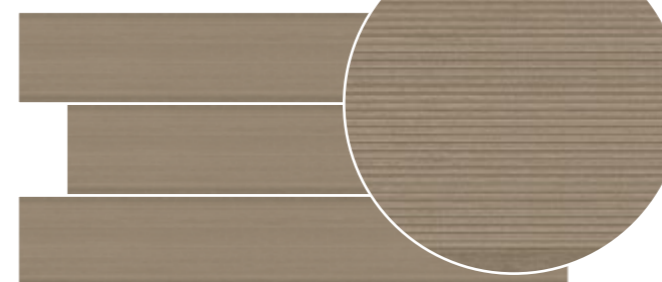

Outside

Gres Porcellanato - Effetto Legno

Indoor . Outdoor . Tile . Italian . Design

OUTSIDE

20x120 R11

La collezione Outside, richiama all'effetto legno tecnico da uso esterno, la doga scanalata in tre colorazioni differenti compone una collezione unica pronta a rivestire qualsiasi superficie esterna trasmettendo tutte le sensazioni della materia naturale, con i tratti distintivi del prodotto in Gres porcellanato.

Outside Taupe 20x120 Antislip R11

Our collection OUTSIDE is designed to recall outdoor teak timber decks. The product comes in three modern colors and two sizes, 20x120cm. The fine hollow lines on the surface create straight grooves to perfectly imitate the natural material largely used in so many private and public areas. The distinctive features of porcelain make up a unique collection destined in enhancing any outdoor living experience

Caratteristiche Tecniche

Gamma Colori

Taupe

Teck

Antracite

OUT

20x120 R11

Formati Sizes	20x120 R11
Outside Antracite	■
Outside Taupe	■
Outside Teck	■

Collezione	Colore	Formato	Finitura	Superficie	Cod.	↓	Cl.p.	⊙
Outside	Antracite	20x120	-	Antislip R11	S20788	9,5 mm	43 ●	V
Outside	Taupe	20x120	-	Antislip R11	S20784	9,5 mm	43 ●	V
Outside	Teck	20x120	-	Antislip R11	S20787	9,5 mm	43 ●	V