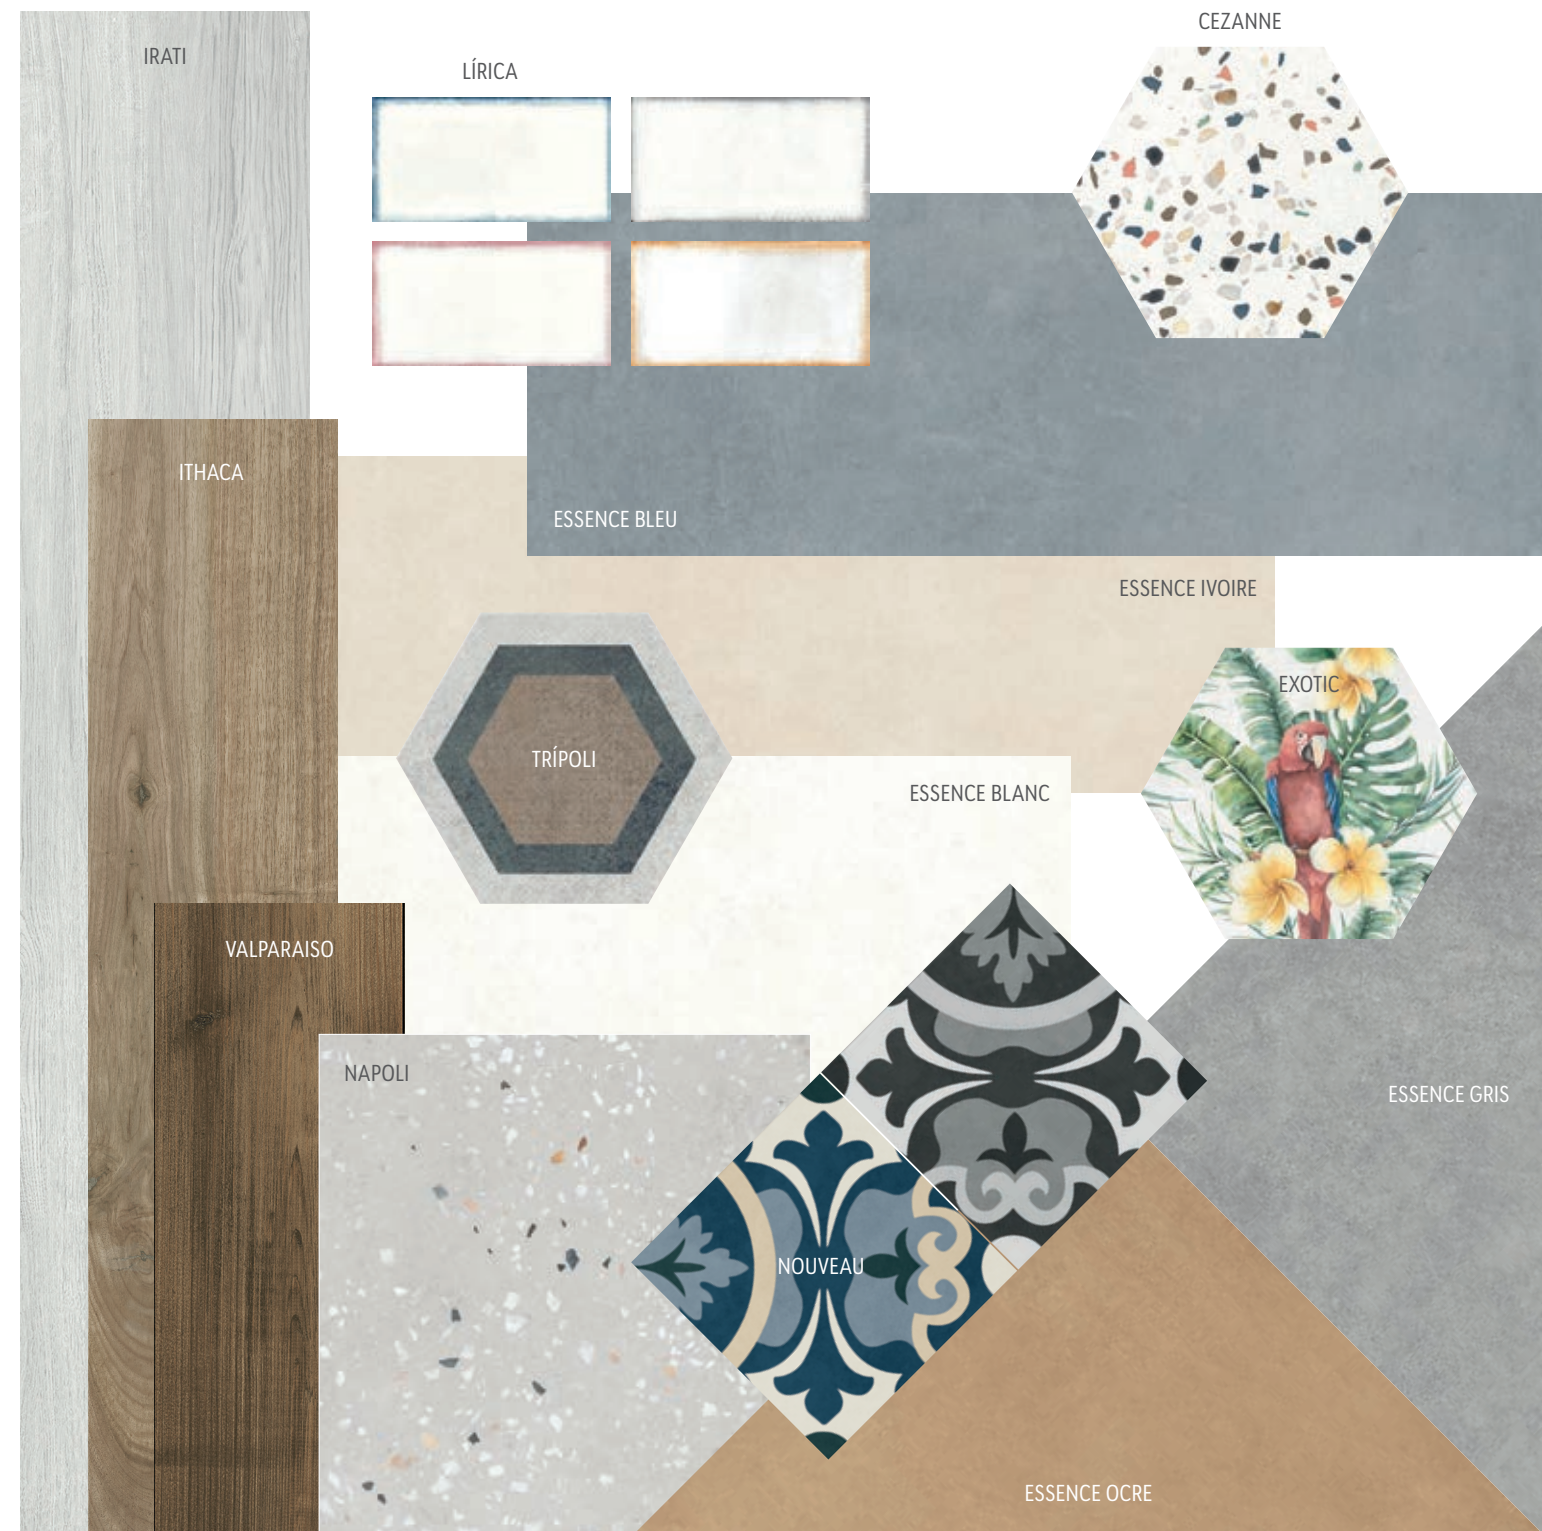

PERFECT MATCH COMBINACIÓN PERFECTA

Déjate inspirar por nuestras propuestas y consigue el *perfect match* para tu salón, cocina, baño, dormitorio o espacio exterior. Puedes, o bien mezclar nuestros insólitos relieves y decorados con sus bases, o bien contraponer piedras, cementos y monocolor con pavimentos como la madera.

Y si eres de los más osados/as... ¡La respuesta es Creative!
Desde luego, las opciones de combinación son infinitas. ¿Te atreves?

Be inspired by our new range and get the perfect finish for your living room, kitchen, bathroom, bedroom or outdoor space. You can mix and match our unique patterns and reliefs with more minimalist finishes, or contrast a monochrome look, stone or cement with wooden flooring.

And if you're feeling a bit more daring, get creative!
After all, the combination options are endless. How bold do you dare to go?