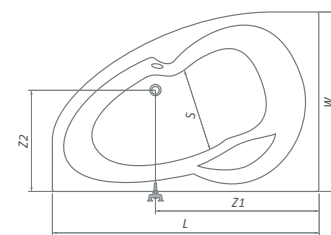

HARMONIA

TÍPUS	Rendelési szám	Méret (mm)	Térfogat (l)
HARMONIA 150 (L)	9800000	1500×950	200
HARMONIA 150 (P)	9810000	1500×950	200
HARMONIA 160 (L)	9820000	1600×950	225
HARMONIA 160 (P)	9830000	1600×950	225
Előlap 150	9800001	magasság=560	-
Előlap 160	9820001	magasság=560	-

HARMONIA	L	W	H	G	D	R	P	S	E	Z1	Z2
1500×950	1500	950	450	330	1050	40	560	440	1390	905	515
1600×950	1600	950	470	335	1205	40	560	475	1490	965	515