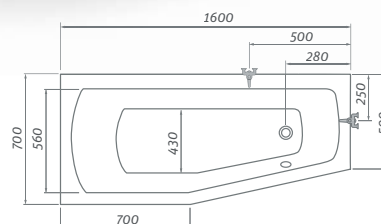

■ ACTIVA előlap

ACTIVA	L	W	H	G	G1	D	R	P	L1	E	F	Z	Z1	Z2
1500×900	1500	900	465	330	240	1000	45	580	800	1430	570	210	340	230
1600×900	1600	900	465	330	240	1200	45	580	850	1500	570	210	340	230
1700×900	1700	900	475	330	240	1250	45	580	950	1570	570	210	340	230

MINI

aszimmetrikus akril sarokkád

160×70

az Exclusive lábakat ajánljuk 173. oldal

PXV1, SCREEN MINI

MINI			
TÍPUS	Rendelési szám	Méret (mm)	Térfogat (l)
MINI 160×70 (L)	N-8000073	1600×700	210
MINI 160×70 (P)	N-8000074	1600×700	210

EVA SIDE

aszimmetrikus akril sarokkád

150×80

■ EVA SIDE kád elő- és oldallappal

az Exclusive lábakat ajánljuk 173. oldal

EVA SIDE			
TÍPUS	Rendelési szám	Méret (mm)	Térfogat (l)
EVA SIDE 150×80 (L)	9780000	1500×800	200
EVA SIDE 150×80 (P)	9790000	1500×800	200
Előlapp 150 (L)	9780001	magasság=540	-
Előlapp 150 (P)	9790001	magasság=540	-
Oldallapp 55	9780002	magasság=540	-

■ ISABELLA NEO előlap

HARMONIA

aszimmetrikus akril sarokkád

150×95 / 160×95

az Exclusive lábakat
ajánljuk 173. oldal

HARMONIA

TÍPUS	Rendelési szám	Méret (mm)	Térfogat (l)
HARMONIA 150 (L)	9800000	1500×950	200
HARMONIA 150 (P)	9810000	1500×950	200
HARMONIA 160 (L)	9820000	1600×950	225
HARMONIA 160 (P)	9830000	1600×950	225
Előlap 150	9800001	magasság=560	-
Előlap 160	9820001	magasság=560	-