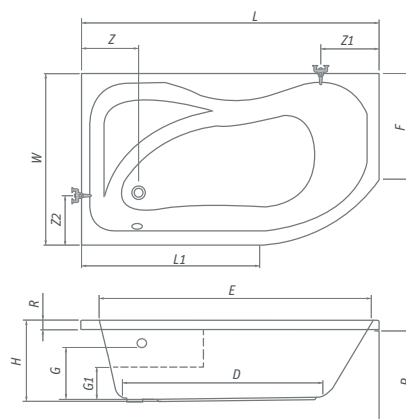

Kádak

akril

ACTIVA

aszimmetrikus akril sarokkád

150×90 / 160×90 / 170×90

az Exclusive lábakat ajánljuk 173. oldal

BV2, TZVL(P)2, TV1, TV2, SWING, PXV1, SCREEN MINI

ACTIVA			
TÍPUS	Rendelési szám	Méret (mm)	Térfogat (l)
ACTIVA 150 (L)	8410000	1500×900	200
ACTIVA 150 (P)	8400000	1500×900	200
ACTIVA 160 (L)	8430000	1600×900	210
ACTIVA 160 (P)	8420000	1600×900	210
ACTIVA 170 (L)	8170000	1700×900	280
ACTIVA 170 (P)	8180000	1700×900	280
Előlap 150	8400001	magasság=580	-
Előlap 160	8420001	magasság=580	-
Előlap 170	8170001	magasság=580	-

■ ACTIVA előlap

ACTIVA	L	W	H	G	G1	D	R	P	L1	E	F	Z	Z1	Z2
1500×900	1500	900	465	330	240	1000	45	580	800	1430	570	210	340	230
1600×900	1600	900	465	330	240	1200	45	580	850	1500	570	210	340	230
1700×900	1700	900	475	330	240	1250	45	580	950	1570	570	210	340	230

EVA SIDE

aszimmetrikus akril sarokkád

150×80

■ EVA SIDE kád elő- és oldallappal

az Exclusive lábakat ajánljuk 173. oldal

EVA SIDE			
TÍPUS	Rendelési szám	Méret (mm)	Térfogat (l)
EVA SIDE 150×80 (L)	9780000	1500×800	200
EVA SIDE 150×80 (P)	9790000	1500×800	200
Előlapp 150 (L)	9780001	magasság=540	-
Előlapp 150 (P)	9790001	magasság=540	-
Oldallapp 55	9780002	magasság=540	-