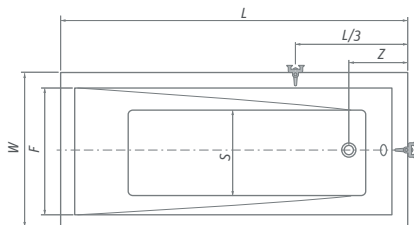

KUBIC NEO	L	W	H	G	D	R	P	S	E	F	Z
1500×700	1500	700	435	330	970	40	560	400	1360	560	290
1600×700	1600	700	435	330	1070	40	560	400	1460	560	290
1600×800	1600	800	455	350	1070	40	560	450	1460	660	290
1700×750	1700	750	435	330	1170	40	560	420	1560	610	290
1800×800	1800	800	455	350	1270	40	560	450	1660	660	290