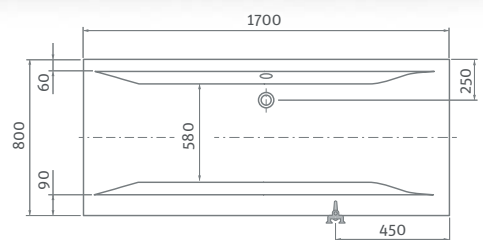

SAVONA 170

TÍPUS	Rendelési szám	Méret (mm)	Térfogat (l)
SAVONA 170	9290000	1700×800	190