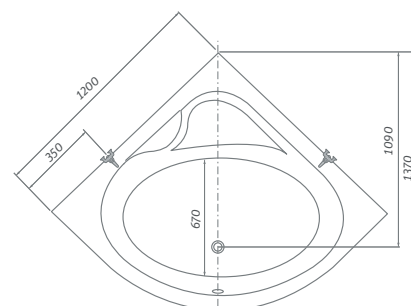

FLORA NEO

TÍPUS	Rendelési szám	Méret (mm)	Térfogat (l)
FLORA NEO 120	9590000	1200×1200	140
Előlap 120	9590001	magasság=520	-

SABRINA NEO

akril sarokkád

140×140 / 150×150