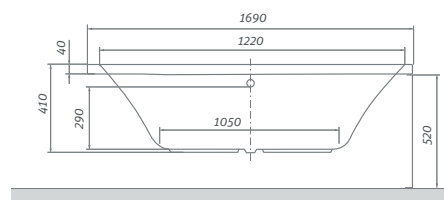

FLORA NEO

TÍPUS	Rendelési szám	Méret (mm)	Térfogat (l)
FLORA NEO 120	9590000	1200×1200	140
Előlap 120	9590001	magasság=520	-

SABRINA NEO

akril sarokkád

140×140 / 150×150