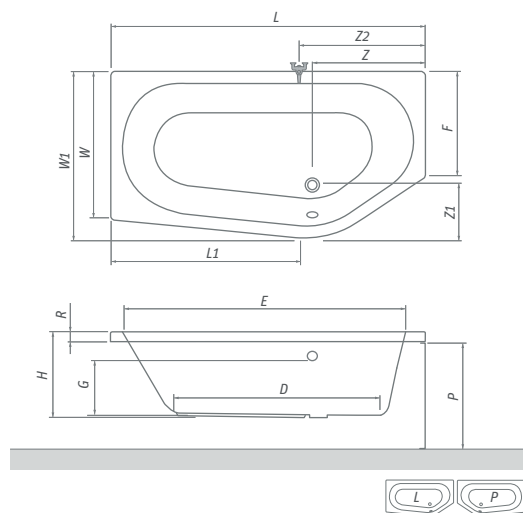

■ ISABELLA NEO előlap

HARMONIA

aszimmetrikus akril sarokkád

150×95 / 160×95

az Exclusive lábakat
ajánljuk 173. oldal

HARMONIA

TÍPUS	Rendelési szám	Méret (mm)	Térfogat (l)
HARMONIA 150 (L)	9800000	1500×950	200
HARMONIA 150 (P)	9810000	1500×950	200
HARMONIA 160 (L)	9820000	1600×950	225
HARMONIA 160 (P)	9830000	1600×950	225
Előlap 150	9800001	magasság=560	-
Előlap 160	9820001	magasság=560	-

HARMONIA	L	W	H	G	D	R	P	S	E	Z1	Z2
1500×950	1500	950	450	330	1050	40	560	440	1390	905	515
1600×950	1600	950	470	335	1205	40	560	475	1490	965	515

ACTIVA NEO

tágas, aszimmetrikus akril kád

150×90 / 160×90 / 170×90

az Exclusive lábakat ajánljuk 173. oldal

ACTIVA NEO			
TÍPUS	Rendelési szám	Méret (mm)	Térfogat (l)
ACTIVA NEO 150 (L)	9840000	1500×900	210
ACTIVA NEO 150 (P)	9850000	1500×900	210
ACTIVA NEO 160 (L)	9860000	1600×900	215
ACTIVA NEO 160 (P)	9870000	1600×900	215
ACTIVA NEO 170 (L)	9880000	1700×900	230
ACTIVA NEO 170 (P)	9890000	1700×900	230
Előlap 150	9840001	magasság=570	-
Előlap 160	9860001	magasság=570	-
Előlap 170	9880001	magasság=570	-