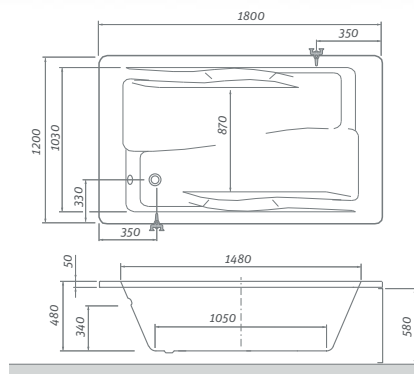

Kádak akril

KUBIC ASYMMETRIC

aszimmetrikus akril sarokkád

160×103 / 170×110

az Exclusive lábakat
ajánljuk 173. oldal

KUBIC ASYMMETRIC

TÍPUS	Rendelési szám	Méret (mm)	Térfogat (l)
KUBIC ASYMMETRIC 160 (L)	9660000	1600×1030	220
KUBIC ASYMMETRIC 160 (P)	9670000	1600×1030	220
KUBIC ASYMMETRIC 170 (L)	9680000	1700×1100	240
KUBIC ASYMMETRIC 170 (P)	9690000	1700×1100	240
Előlap 160	9660001	magasság=520	-
Előlap 170	9680001	magasság=520	-

KUBIC ASYM.	L	W	H	G	D	R	P	E	F	F2	F3
1600×1030	1600	1030	450	320	950	50	520	1450	870	630	500
1700×1100	1700	1100	450	320	1050	50	520	1550	940	700	570

AMORE

szögletes, kétszemélyes akril kád

180×120

2 darab Exclusive lábat
ajánljuk 173. oldal

BV2, TZVL(P)2, TV1, TV2,
SWING, PXV2, PXVB, PXV1,
LLV2, LLVB, SCREEN MINI

AMORE

TÍPUS	Rendelési szám	Méret (mm)	Térfogat (l)
AMORE	9720000	1800×1200	300
Előlap 180	9720001	1800×580	-
Oldallap 120	9720002	1200×580	-