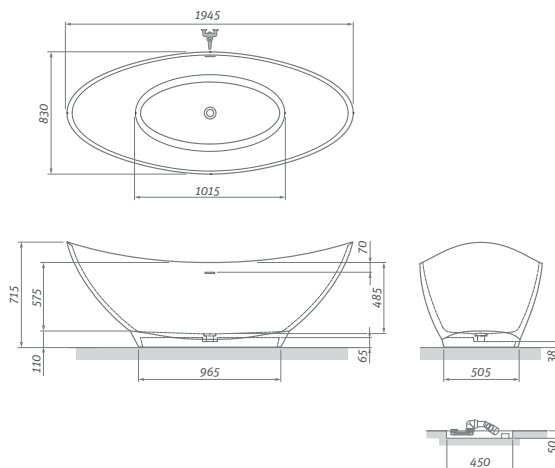

ALEGRIA SILK

elegáns térben álló kád - SOLID SURFACE

194×83

ALEGRIA SILK

TÍPUS	Rendelési szám	Méret (mm)	Térfogat (l)
ALEGRIA SILK	9950000	1945×830×715	280

A kád panelja, mely a lefolyót takarja, szintén Solid Surface anyagból készült
súly: 128 kg