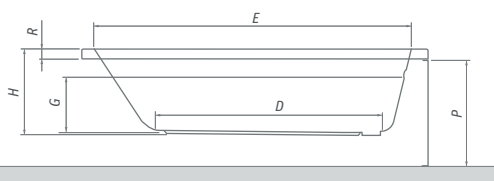

az Exclusive lábakat ajánljuk 173. oldal

BV2, TZVL(P)2, TV1, TV2, SWING, PXV2, PXVB, PXV1, LLV2, LLVB, SCREEN MINI