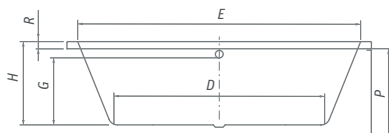

MALIBU NEO

TÍPUS	Rendelési szám	Méret (mm)	Térfogat (l)
MALIBU NEO 160	9200000	1600×750	200
MALIBU NEO 170	9190000	1700×750	210
MALIBU NEO 180	9180000	1795×795	220
Előlap 160	9310001	1600×560	-
Előlap 170	9330001	1700×560	-
Előlap 180	9180001	1800×580	-
Oldallap 75	9330002	750×560	-
Oldallap 80	9180002	800×580	-