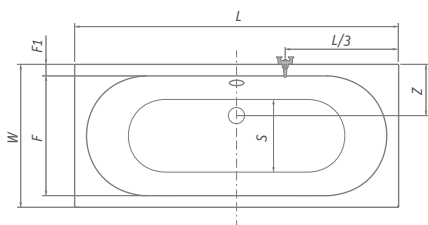

MALIBU NEO

TÍPUS	Rendelési szám	Méret (mm)	Térfogat (l)
MALIBU NEO 160	9200000	1600×750	200
MALIBU NEO 170	9190000	1700×750	210
MALIBU NEO 180	9180000	1795×795	220
Előlap 160	9310001	1600×560	-
Előlap 170	9330001	1700×560	-
Előlap 180	9180001	1800×580	-
Oldallap 75	9330002	750×560	-
Oldallap 80	9180002	800×580	-