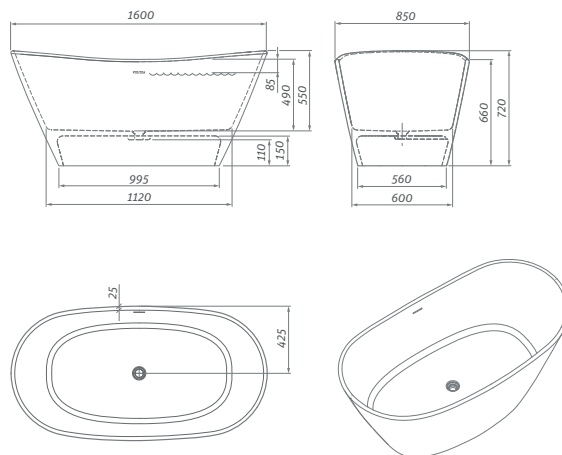

ALEGRIA SILK

elegáns térben álló kád - SOLID SURFACE

194×83

ALEGRIA SILK

TÍPUS	Rendelési szám	Méret (mm)	Térfogat (l)
ALEGRIA SILK	9950000	1945×830×715	280

A kád panelja, mely a lefolyót takarja, szintén Solid Surface anyagból készült
súly: 128 kg

Megjegyzés: beszerelés előtt a lefolyót a padlóba kell sülyesztenni!

STONE AMORE

öntött műmárvány szabadon álló kád

160×85

STONE AMORE

TÍPUS	Rendelési szám	Méret (mm)	Térfogat (l)
STONE AMORE	9930000	1600×850×720	260