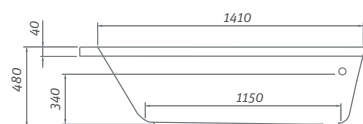

EVA SIDE

aszimmetrikus akril sarokkád

150×80

■ EVA SIDE kád elő- és oldallappal

az Exclusive lábakat ajánljuk 173. oldal

EVA SIDE			
TÍPUS	Rendelési szám	Méret (mm)	Térfogat (l)
EVA SIDE 150×80 (L)	9780000	1500×800	200
EVA SIDE 150×80 (P)	9790000	1500×800	200
Előlapp 150 (L)	9780001	magasság=540	-
Előlapp 150 (P)	9790001	magasság=540	-
Oldallapp 55	9780002	magasság=540	-