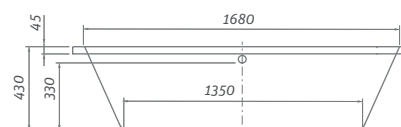

KUBIC 190

TÍPUS	Rendelési szám	Méret (mm)	Térfogat (l)
KUBIC 190	9390000	1900×900	220