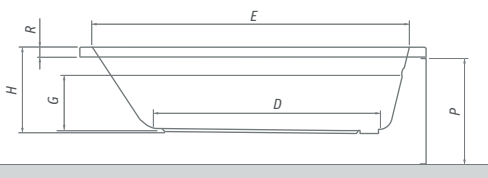

KUBIC NEO	L	W	H	G	D	R	P	S	E	F	Z
1500×700	1500	700	435	330	970	40	560	400	1360	560	290
1600×700	1600	700	435	330	1070	40	560	400	1460	560	290
1600×800	1600	800	455	350	1070	40	560	450	1460	660	290
1700×750	1700	750	435	330	1170	40	560	420	1560	610	290
1800×800	1800	800	455	350	1270	40	560	450	1660	660	290