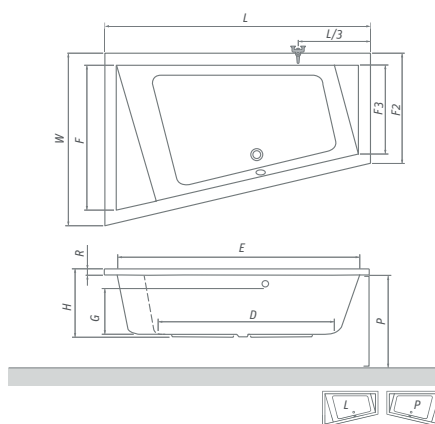

Kádak akril

KUBIC ASYMMETRIC

aszimmetrikus akril sarokkád

160×103 / 170×110

az Exclusive lábakat
ajánljuk 173. oldal

KUBIC ASYMMETRIC

TÍPUS	Rendelési szám	Méret (mm)	Térfogat (l)
KUBIC ASYMMETRIC 160 (L)	9660000	1600×1030	220
KUBIC ASYMMETRIC 160 (P)	9670000	1600×1030	220
KUBIC ASYMMETRIC 170 (L)	9680000	1700×1100	240
KUBIC ASYMMETRIC 170 (P)	9690000	1700×1100	240
Előlap 160	9660001	magasság=520	-
Előlap 170	9680001	magasság=520	-

KUBIC ASYM.	L	W	H	G	D	R	P	E	F	F2	F3
1600×1030	1600	1030	450	320	950	50	520	1450	870	630	500
1700×1100	1700	1100	450	320	1050	50	520	1550	940	700	570