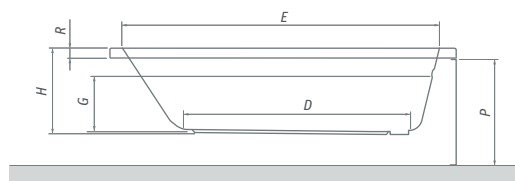

■ VANESSA NEO oldallap

VANESSA NEO	L	W	H	G	D	R	P	S	E	F	Z
1400×700	1400	700	435	330	870	40	530	380	1270	560	270
1500×700	1500	700	435	330	970	40	530	380	1370	560	270
1600×700	1600	700	435	330	1070	40	530	380	1470	560	270
1700×700	1700	700	435	330	1170	40	530	380	1570	510	270