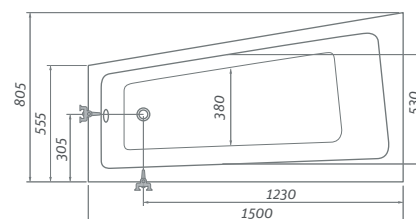

EVA SIDE

aszimmetrikus akril sarokkád

150×80

■ EVA SIDE kád elő- és oldallappal

az Exclusive lábakat ajánljuk 173. oldal

EVA SIDE			
TÍPUS	Rendelési szám	Méret (mm)	Térfogat (l)
EVA SIDE 150×80 (L)	9780000	1500×800	200
EVA SIDE 150×80 (P)	9790000	1500×800	200
Előlapp 150 (L)	9780001	magasság=540	-
Előlapp 150 (P)	9790001	magasság=540	-
Oldallapp 55	9780002	magasság=540	-

■ ISABELLA NEO előlap

HARMONIA

aszimmetrikus akril sarokkád

150×95 / 160×95

az Exclusive lábakat
ajánljuk 173. oldal

HARMONIA

TÍPUS	Rendelési szám	Méret (mm)	Térfogat (l)
HARMONIA 150 (L)	9800000	1500×950	200
HARMONIA 150 (P)	9810000	1500×950	200
HARMONIA 160 (L)	9820000	1600×950	225
HARMONIA 160 (P)	9830000	1600×950	225
Előlap 150	9800001	magasság=560	-
Előlap 160	9820001	magasság=560	-