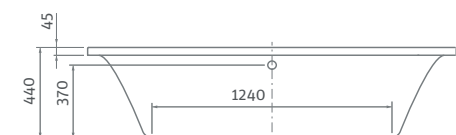

SAVONA 180

TÍPUS	Rendelési szám	Méret (mm)	Térfogat (l)
SAVONA 180	9280000	1800×800	200