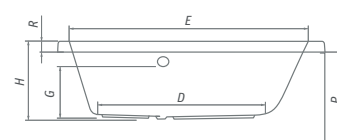

HARMONIA

TÍPUS	Rendelési szám	Méret (mm)	Térfogat (l)
HARMONIA 150 (L)	9800000	1500×950	200
HARMONIA 150 (P)	9810000	1500×950	200
HARMONIA 160 (L)	9820000	1600×950	225
HARMONIA 160 (P)	9830000	1600×950	225
Előlap 150	9800001	magasság=560	-
Előlap 160	9820001	magasság=560	-

HARMONIA	L	W	H	G	D	R	P	S	E	Z1	Z2
1500×950	1500	950	450	330	1050	40	560	440	1390	905	515
1600×950	1600	950	470	335	1205	40	560	475	1490	965	515