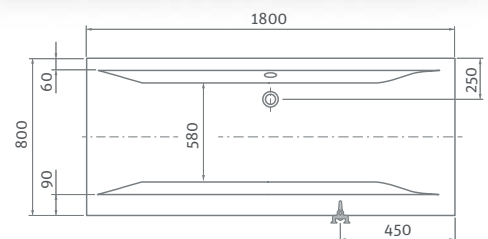

SAVONA 180

TÍPUS	Rendelési szám	Méret (mm)	Térfogat (l)
SAVONA 180	9280000	1800×800	200