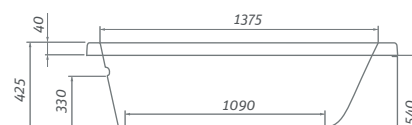

EVA SIDE

aszimmetrikus akril sarokkád

150×80

■ EVA SIDE kád elő- és oldallappal

az Exclusive lábakat ajánljuk 173. oldal

EVA SIDE			
TÍPUS	Rendelési szám	Méret (mm)	Térfogat (l)
EVA SIDE 150×80 (L)	9780000	1500×800	200
EVA SIDE 150×80 (P)	9790000	1500×800	200
Előlapp 150 (L)	9780001	magasság=540	-
Előlapp 150 (P)	9790001	magasság=540	-
Oldallapp 55	9780002	magasság=540	-