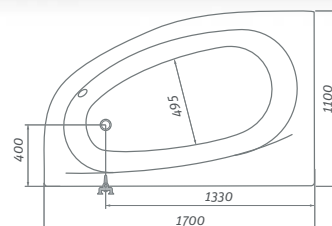

EVA SIDE

aszimmetrikus akril sarokkád

150×80

■ EVA SIDE kád elő- és oldallappal

az Exclusive lábakat ajánljuk 173. oldal

EVA SIDE			
TÍPUS	Rendelési szám	Méret (mm)	Térfogat (l)
EVA SIDE 150×80 (L)	9780000	1500×800	200
EVA SIDE 150×80 (P)	9790000	1500×800	200
Előlapp 150 (L)	9780001	magasság=540	-
Előlapp 150 (P)	9790001	magasság=540	-
Oldallapp 55	9780002	magasság=540	-

Kádak akril

ISABELLA NEO

aszimmetrikus akril sarokkád

170×110

az Exclusive lábakat
ajánljuk 173. oldal

ISABELLA NEO

TÍPUS	Rendelési szám	Méret (mm)	Térfogat (l)
ISABELLA NEO 170 (L)	9700000	1700×1100	240
ISABELLA NEO 170 (P)	9710000	1700×1100	240
Előlap 170 (L)	9700001	magasság=570	-
Előlap 170 (P)	9710001	magasság=570	-

■ ISABELLA NEO előlap

HARMONIA

aszimmetrikus akril sarokkád

150×95 / 160×95

az Exclusive lábakat
ajánljuk 173. oldal

HARMONIA

TÍPUS	Rendelési szám	Méret (mm)	Térfogat (l)
HARMONIA 150 (L)	9800000	1500×950	200
HARMONIA 150 (P)	9810000	1500×950	200
HARMONIA 160 (L)	9820000	1600×950	225
HARMONIA 160 (P)	9830000	1600×950	225
Előlap 150	9800001	magasság=560	-
Előlap 160	9820001	magasság=560	-