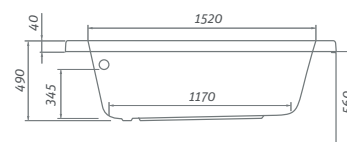

EVA SIDE

aszimmetrikus akril sarokkád

150×80

■ EVA SIDE kád elő- és oldallappal

az Exclusive lábakat ajánljuk 173. oldal

EVA SIDE			
TÍPUS	Rendelési szám	Méret (mm)	Térfogat (l)
EVA SIDE 150×80 (L)	9780000	1500×800	200
EVA SIDE 150×80 (P)	9790000	1500×800	200
Előlapp 150 (L)	9780001	magasság=540	-
Előlapp 150 (P)	9790001	magasság=540	-
Oldallapp 55	9780002	magasság=540	-

Kádak akril

ISABELLA NEO

aszimmetrikus akril sarokkád

170×110

az Exclusive lábakat
ajánljuk 173. oldal

ISABELLA NEO

TÍPUS	Rendelési szám	Méret (mm)	Térfogat (l)
ISABELLA NEO 170 (L)	9700000	1700×1100	240
ISABELLA NEO 170 (P)	9710000	1700×1100	240
Előlap 170 (L)	9700001	magasság=570	-
Előlap 170 (P)	9710001	magasság=570	-

■ ISABELLA NEO előlap

HARMONIA

aszimmetrikus akril sarokkád

150×95 / 160×95

az Exclusive lábakat
ajánljuk 173. oldal

HARMONIA

TÍPUS	Rendelési szám	Méret (mm)	Térfogat (l)
HARMONIA 150 (L)	9800000	1500×950	200
HARMONIA 150 (P)	9810000	1500×950	200
HARMONIA 160 (L)	9820000	1600×950	225
HARMONIA 160 (P)	9830000	1600×950	225
Előlap 150	9800001	magasság=560	-
Előlap 160	9820001	magasság=560	-