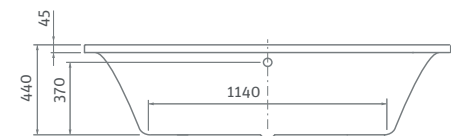

SAVONA 170

TÍPUS	Rendelési szám	Méret (mm)	Térfogat (l)
SAVONA 170	9290000	1700×800	190