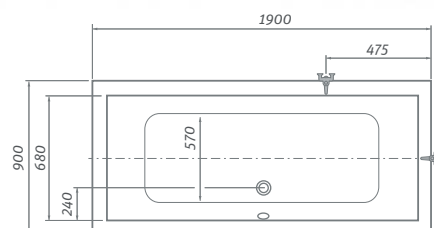

KUBIC 190

TÍPUS	Rendelési szám	Méret (mm)	Térfogat (l)
KUBIC 190	9390000	1900×900	220