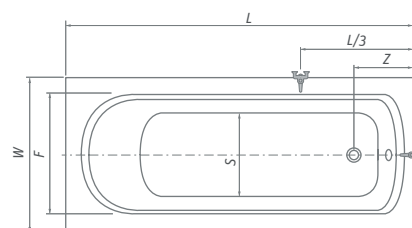

■ VANESSA NEO oldallap

VANESSA NEO	L	W	H	G	D	R	P	S	E	F	Z
1400×700	1400	700	435	330	870	40	530	380	1270	560	270
1500×700	1500	700	435	330	970	40	530	380	1370	560	270
1600×700	1600	700	435	330	1070	40	530	380	1470	560	270
1700×700	1700	700	435	330	1170	40	530	380	1570	510	270